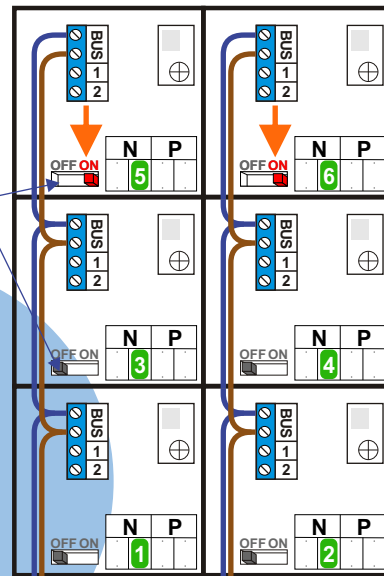

— = systeemkabel
 Bij kabel 2 x 1 mm²:
 180% afstand!
 Bij kabel 2 x 0,28 mm²:
 60% afstand!
 UTP op aanvraag.

Bij installatie zonder beeld niet nodig

nelec

INTERCOM MADE EASY

Max. 320 meter systeemkabel tot laatste deurtelefoon