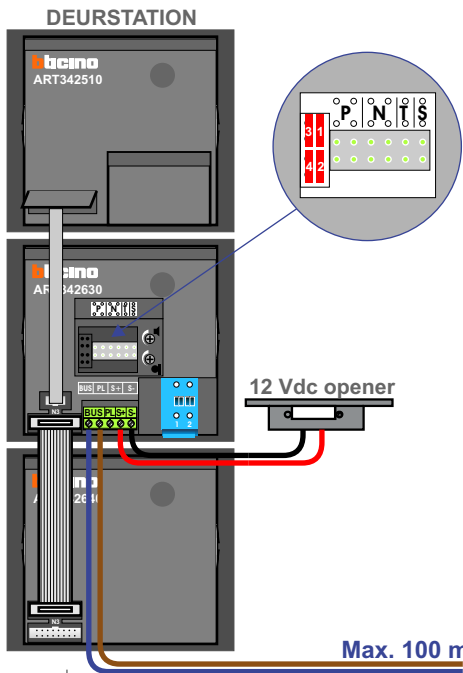

**— = systeemkabel**  
 Bij andere getwiste kabel 66% afstand!  
 Bij ongetwiste kabel max. 50 meter buitenpost naar videofoon.  
 UTP op aanvraag.

**M-10/M-10C**

De anders moeten echt OP de connector doorgelust worden!

nelec  
INTERCOM MADE EASY

**Huisnummer N-waarde**

21A	1
21B	2
21C	3
21D	4
21E	5
21F	6
21G	7

**nelec**  
INTERCOM MADE EASY