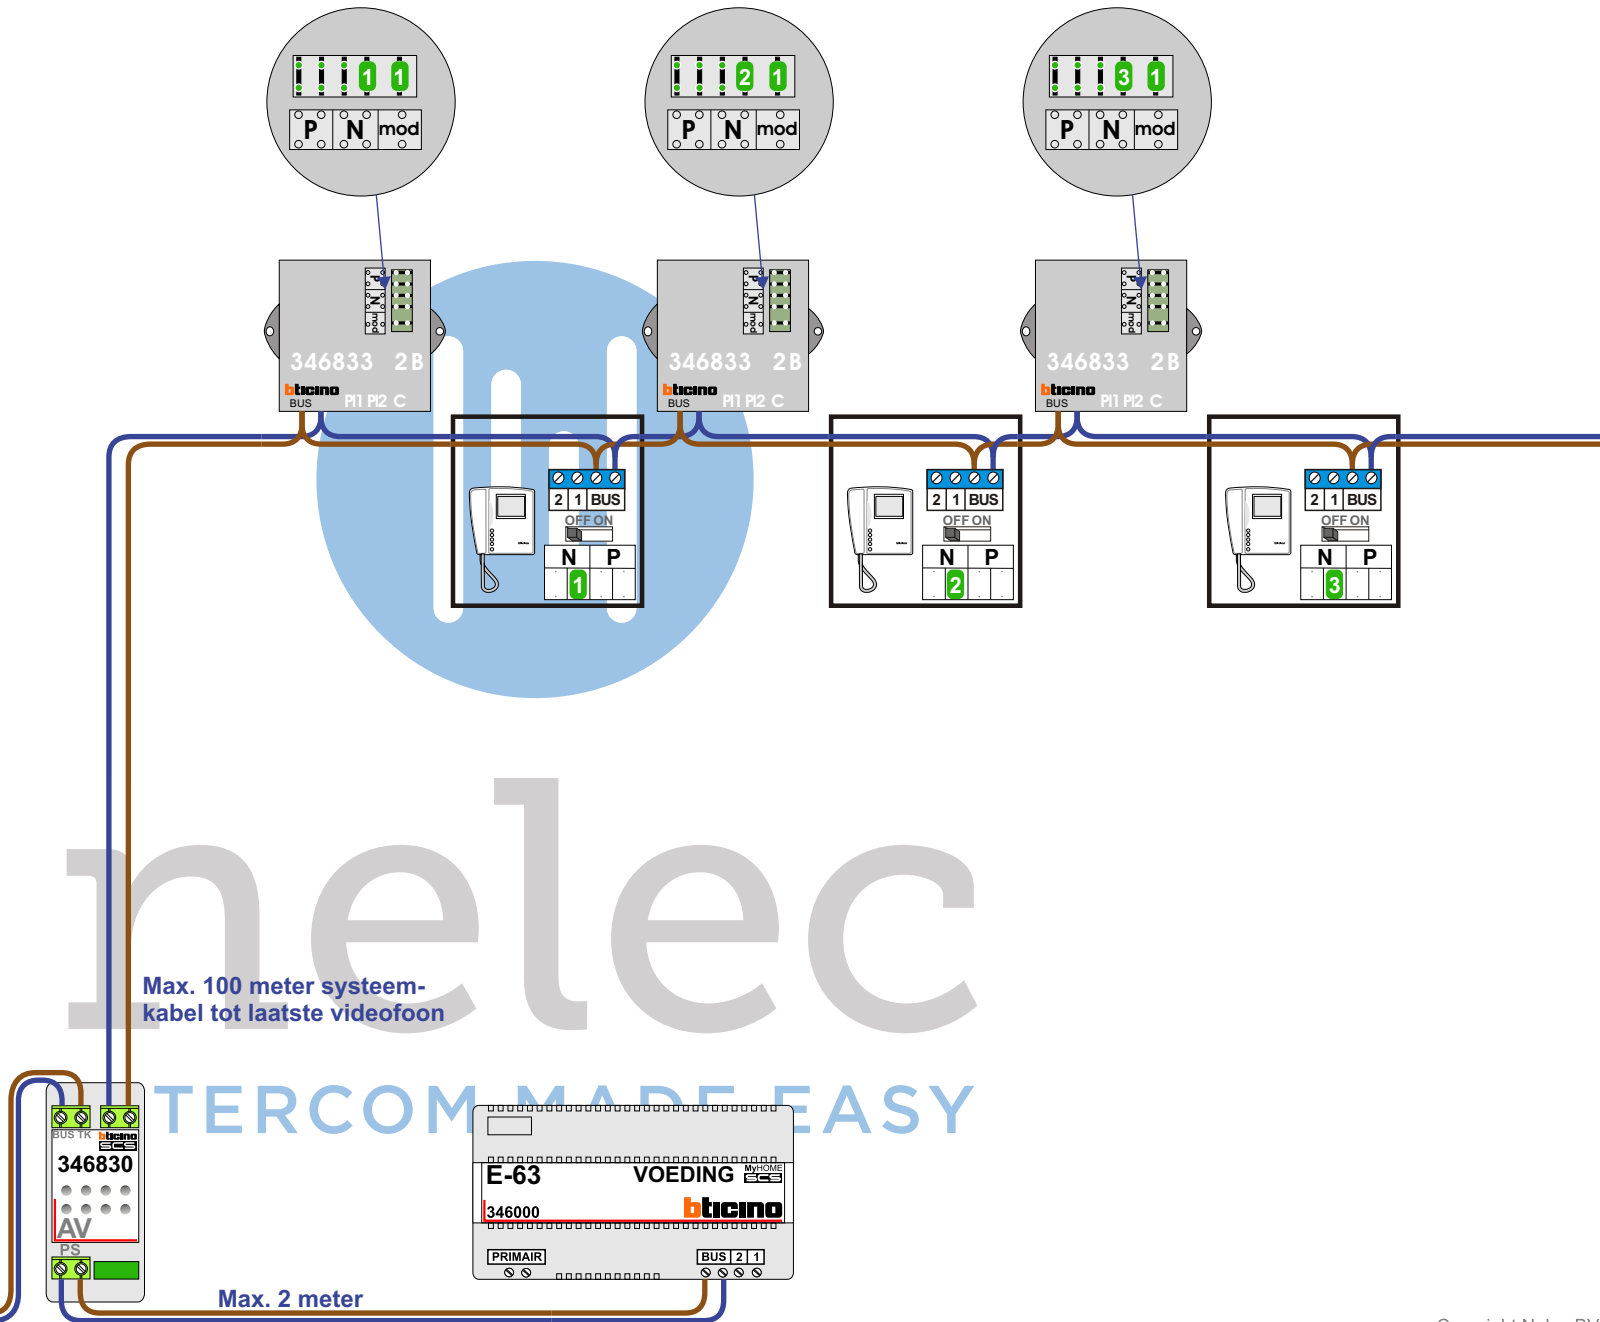

**— = systeemkabel**  
 Bij andere getwiste kabel 66% afstand!  
 Bij ongetwiste kabel max. 50 meter buitenpost naar videofoon.  
 UTP op aanvraag.

**M-10/M-10C**

De anders moeten echt OP de connector doorgelust worden!

nelec  
INTERCOM MADE EASY

**Huisnummer N-waarde**

21A	1
21B	2
21C	3
21D	4
21E	5
21F	6
21G	7

**nelec**  
INTERCOM MADE EASY