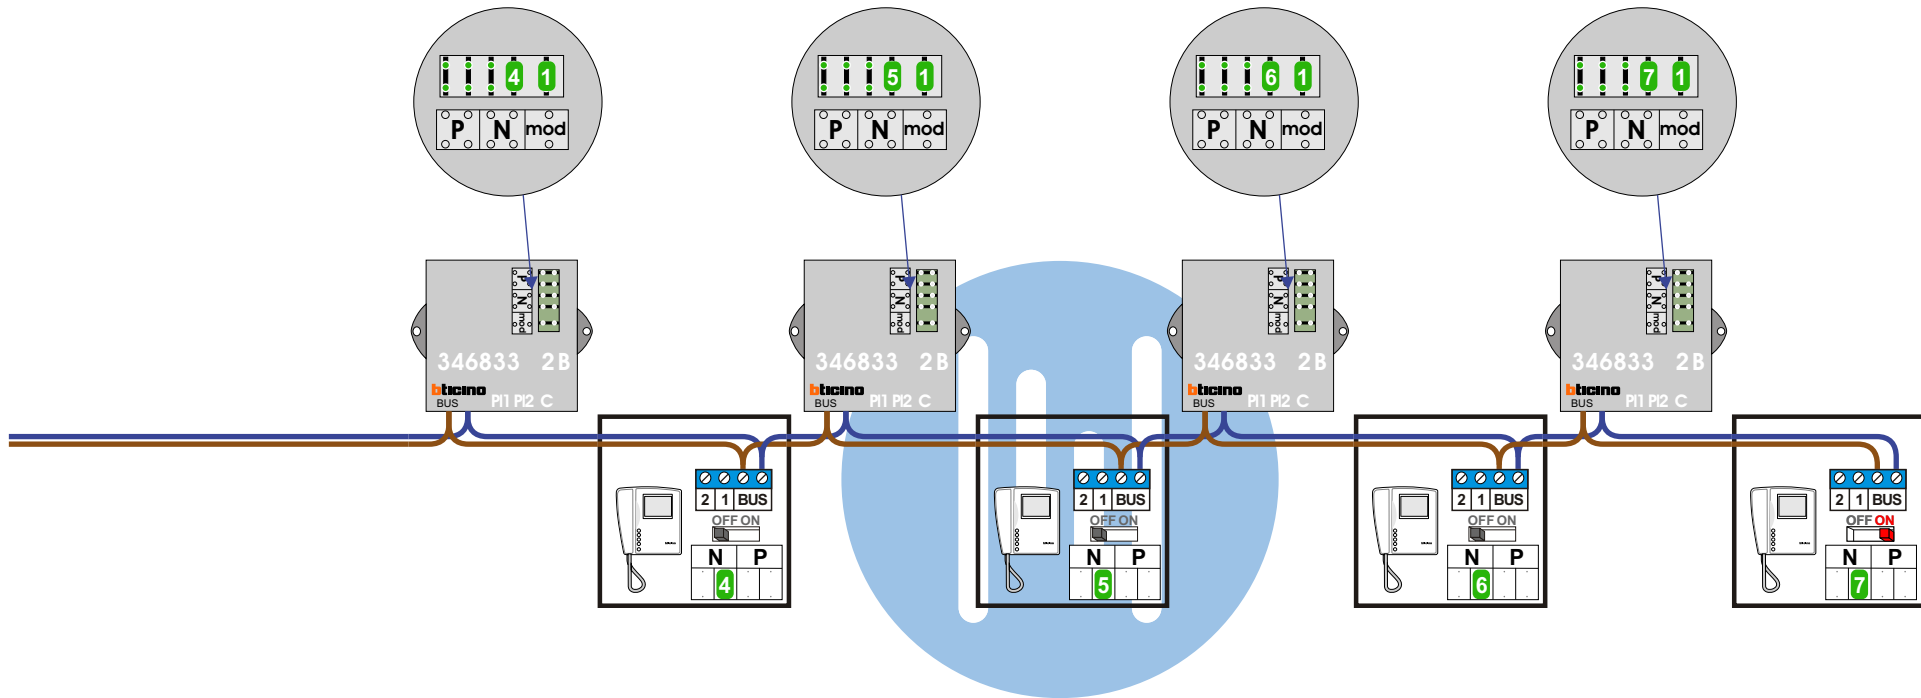

**— = systeemkabel**  
 Bij andere getwiste kabel 66% afstand!  
 Bij ongetwiste kabel max. 50 meter buitenpost naar videofoon.  
 UTP op aanvraag.

**M-10/M-10C**

De anders moeten echt OP de connector doorgelust worden!

nelec  
INTERCOM MADE EASY

**Huisnummer N-waarde**

21A	1
21B	2
21C	3
21D	4
21E	5
21F	6
21G	7

**nelec**  
INTERCOM MADE EASY