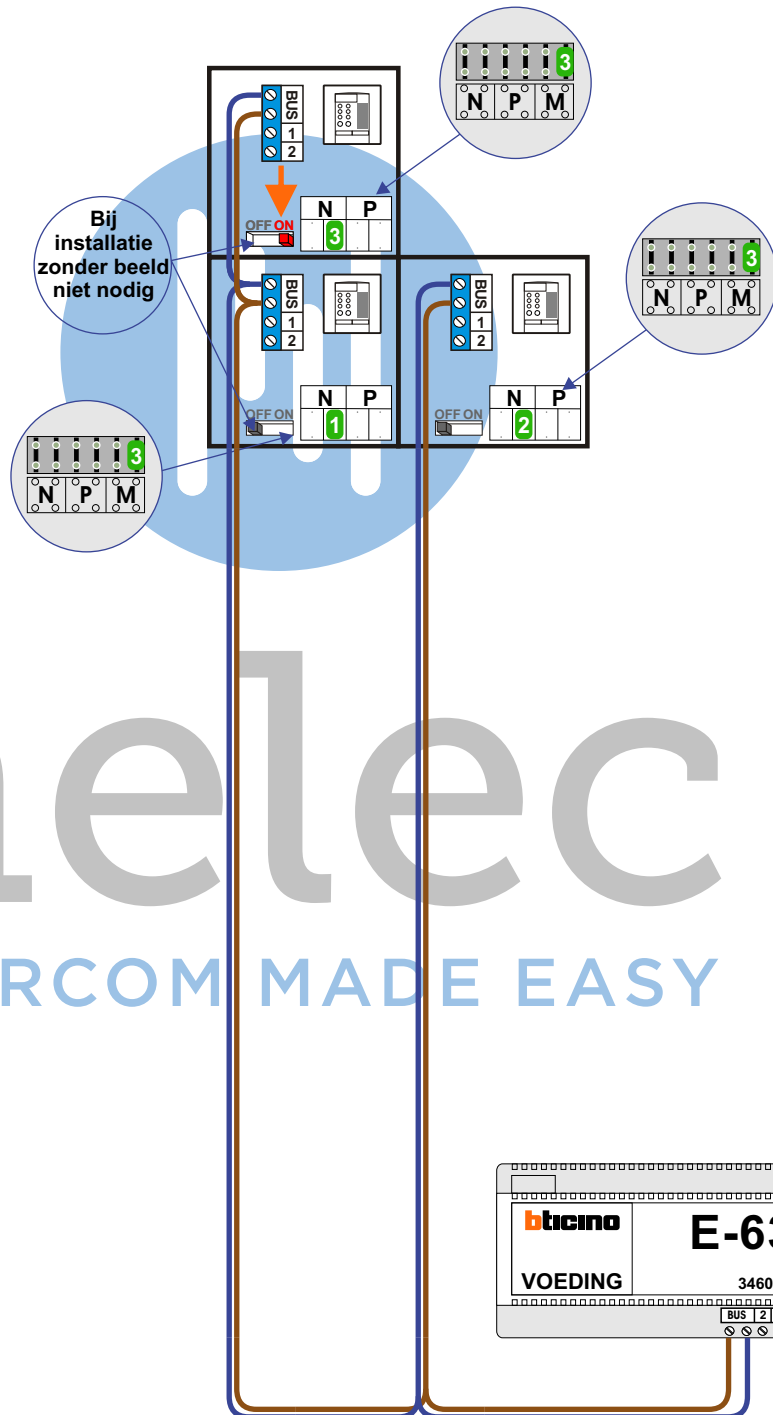

— = systeemkabel
 Bij kabel 2 x 1 mm²:
 180% afstand!
 Bij kabel 2 x 0,28 mm²:
 60% afstand!
 UTP op aanvraag.

nelec
INTERCOM MADE EASY