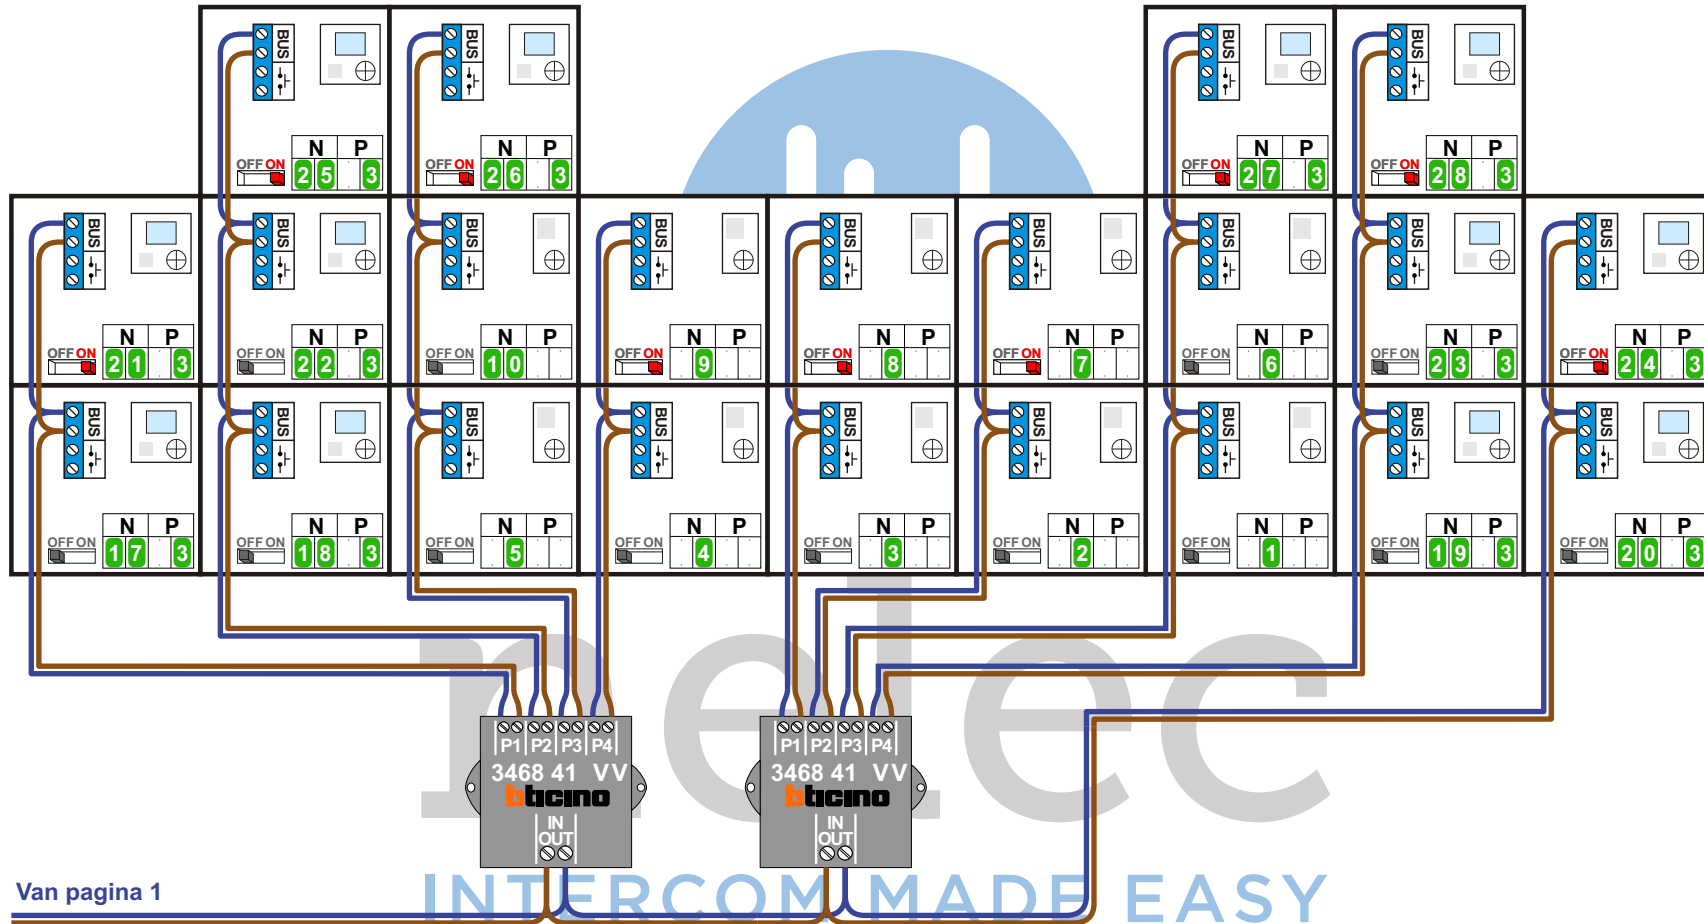

— = systeemkabel
Bij andere getwiste kabel 66% afstand!
Bij ongetwiste kabel max. 50 meter buitenpost naar videofoon.
UTP op aanvraag.

N-waarde	Huisnummer			N-waarde	Huisnummer	
1	5	T-40		17	1	M-40
2	6	T-40		18	2	M-40
3	7	T-40		19	3	M-40
4	8	T-40		20	4	M-40
5	9	T-40		21	10	M-40
6	14	T-40		22	11	M-40
7	15	T-40		23	12	M-40
8	16	T-40		24	13	M-40
9	17	T-40		25	19	M-40
10	18	T-40		26	22	M-40
				27	21	M-40
				28	20	M-40

nelec
INTERCOM MADE EASY