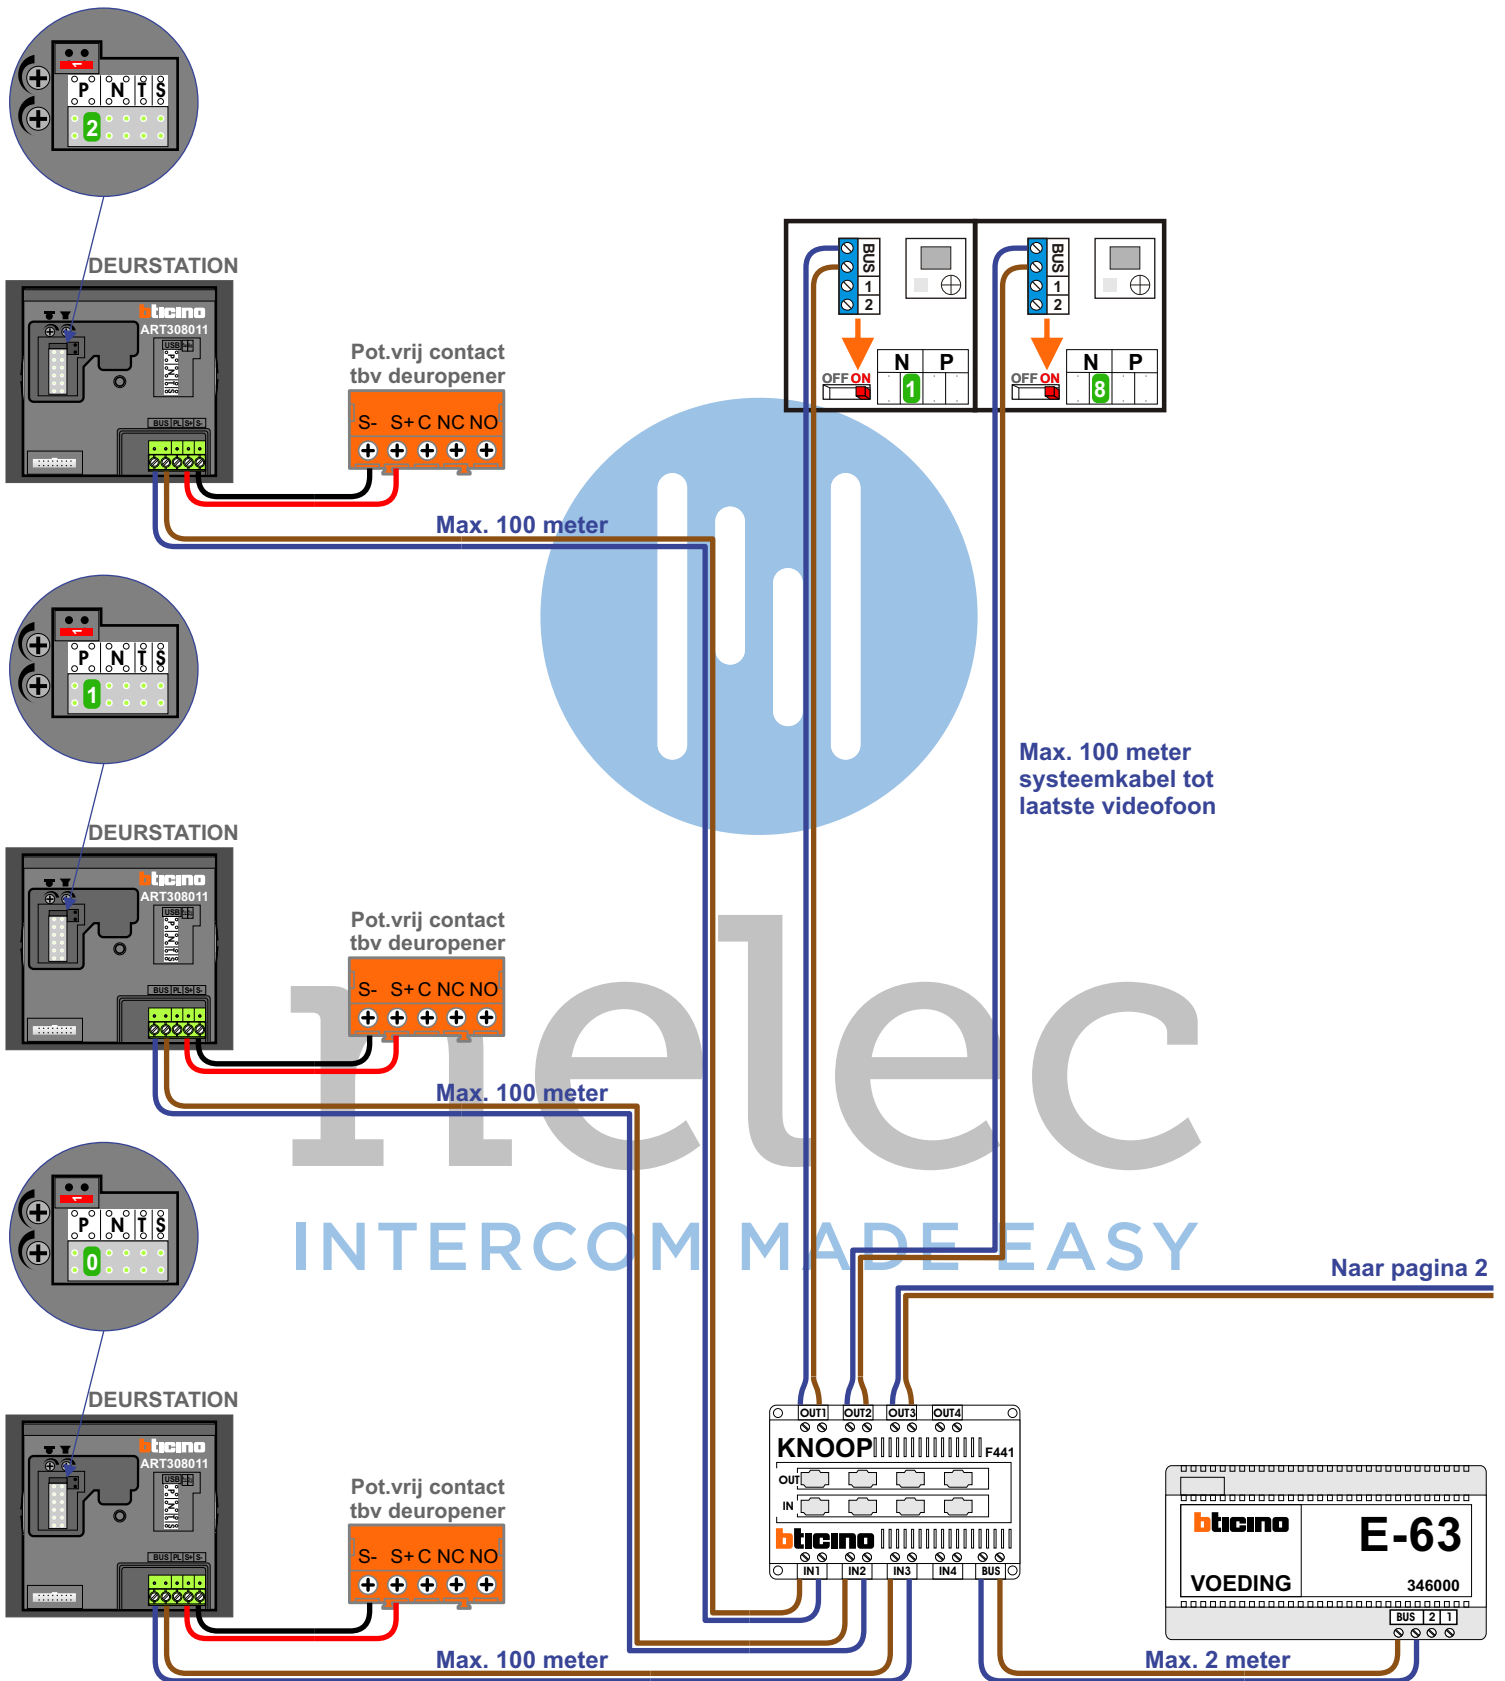

 = systeemkabel  
 Bij andere getwiste kabel 66% afstand!  
 Bij ongetwiste kabel max. 50 meter buitenpost naar videofoon.  
 UTP op aanvraag.

Naar pagina 2

INTERCOM MADE EASY

nelec

INTERCOM MADE EASY