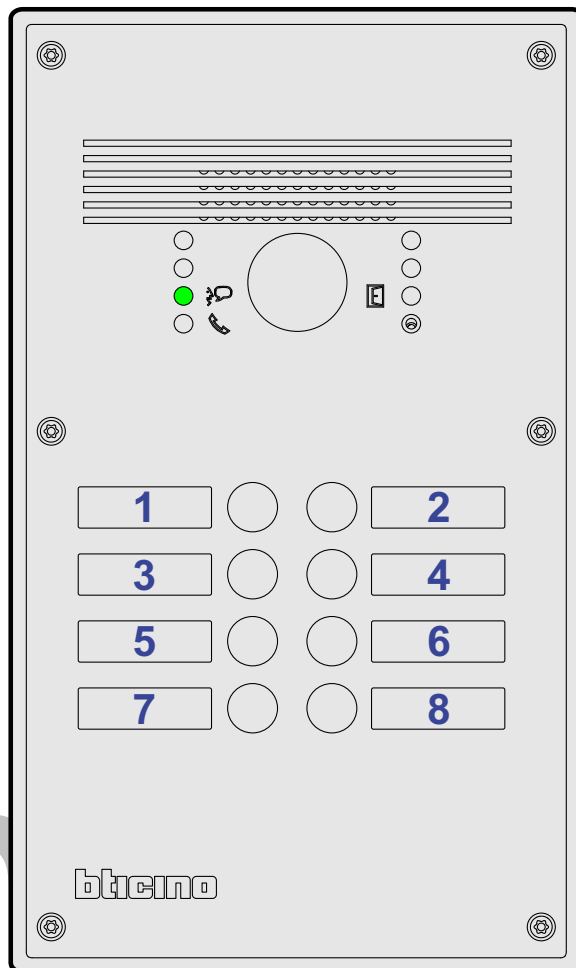

 = systeemkabel  
 Bij andere getwiste kabel 66% afstand!  
 Bij ongetwiste kabel max. 50 meter buitenpost naar videofoon.  
 UTP op aanvraag.

Naar pagina 2

INTERCOM MADE EASY

nelec

INTERCOM MADE EASY