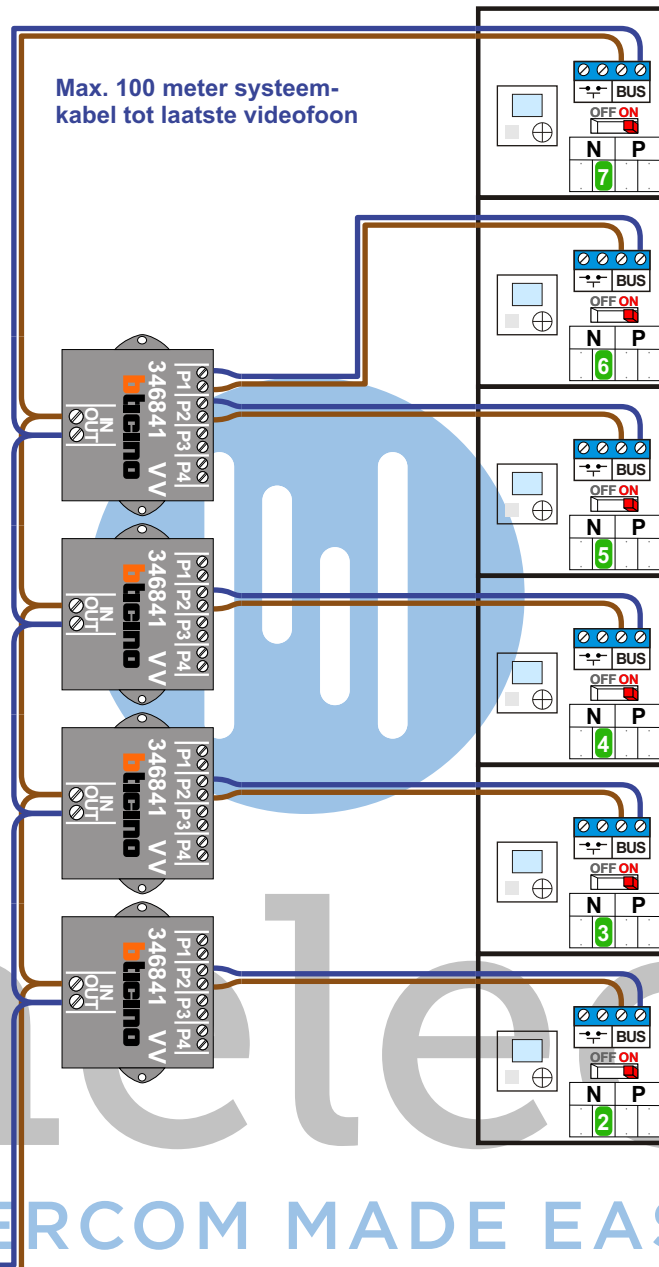

 = systeemkabel  
 Bij andere getwiste kabel 66% afstand!  
 Bij ongetwiste kabel max. 50 meter buitenpost naar videofoon.  
 UTP op aanvraag.

Naar pagina 2

INTERCOM MADE EASY

nelec

INTERCOM MADE EASY