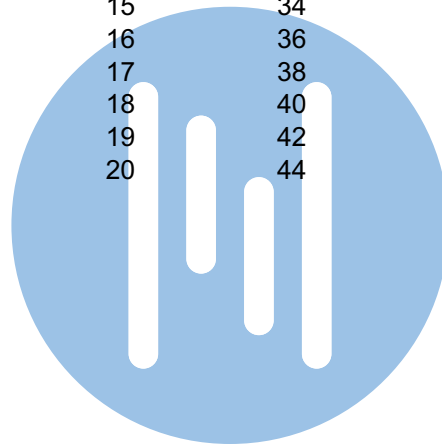

— = systeemkabel
Bij andere getwiste kabel 66% afstand!
Bij ongetwiste kabel max. 50 meter buitenpost naar videofoon.
UTP op aanvraag.

VideoVerdeler

De aders moeten echt **OP** de klemmen doorgelust worden!

N-Waarde Huisnummers

1	6
2	8
3	10
4	12
5	14
6	16
7	18
8	20
9	22
10	24
11	26
12	28
13	30
14	32
15	34
16	36
17	38
18	40
19	42
20	44

nelec

INTERCOM MADE EASY