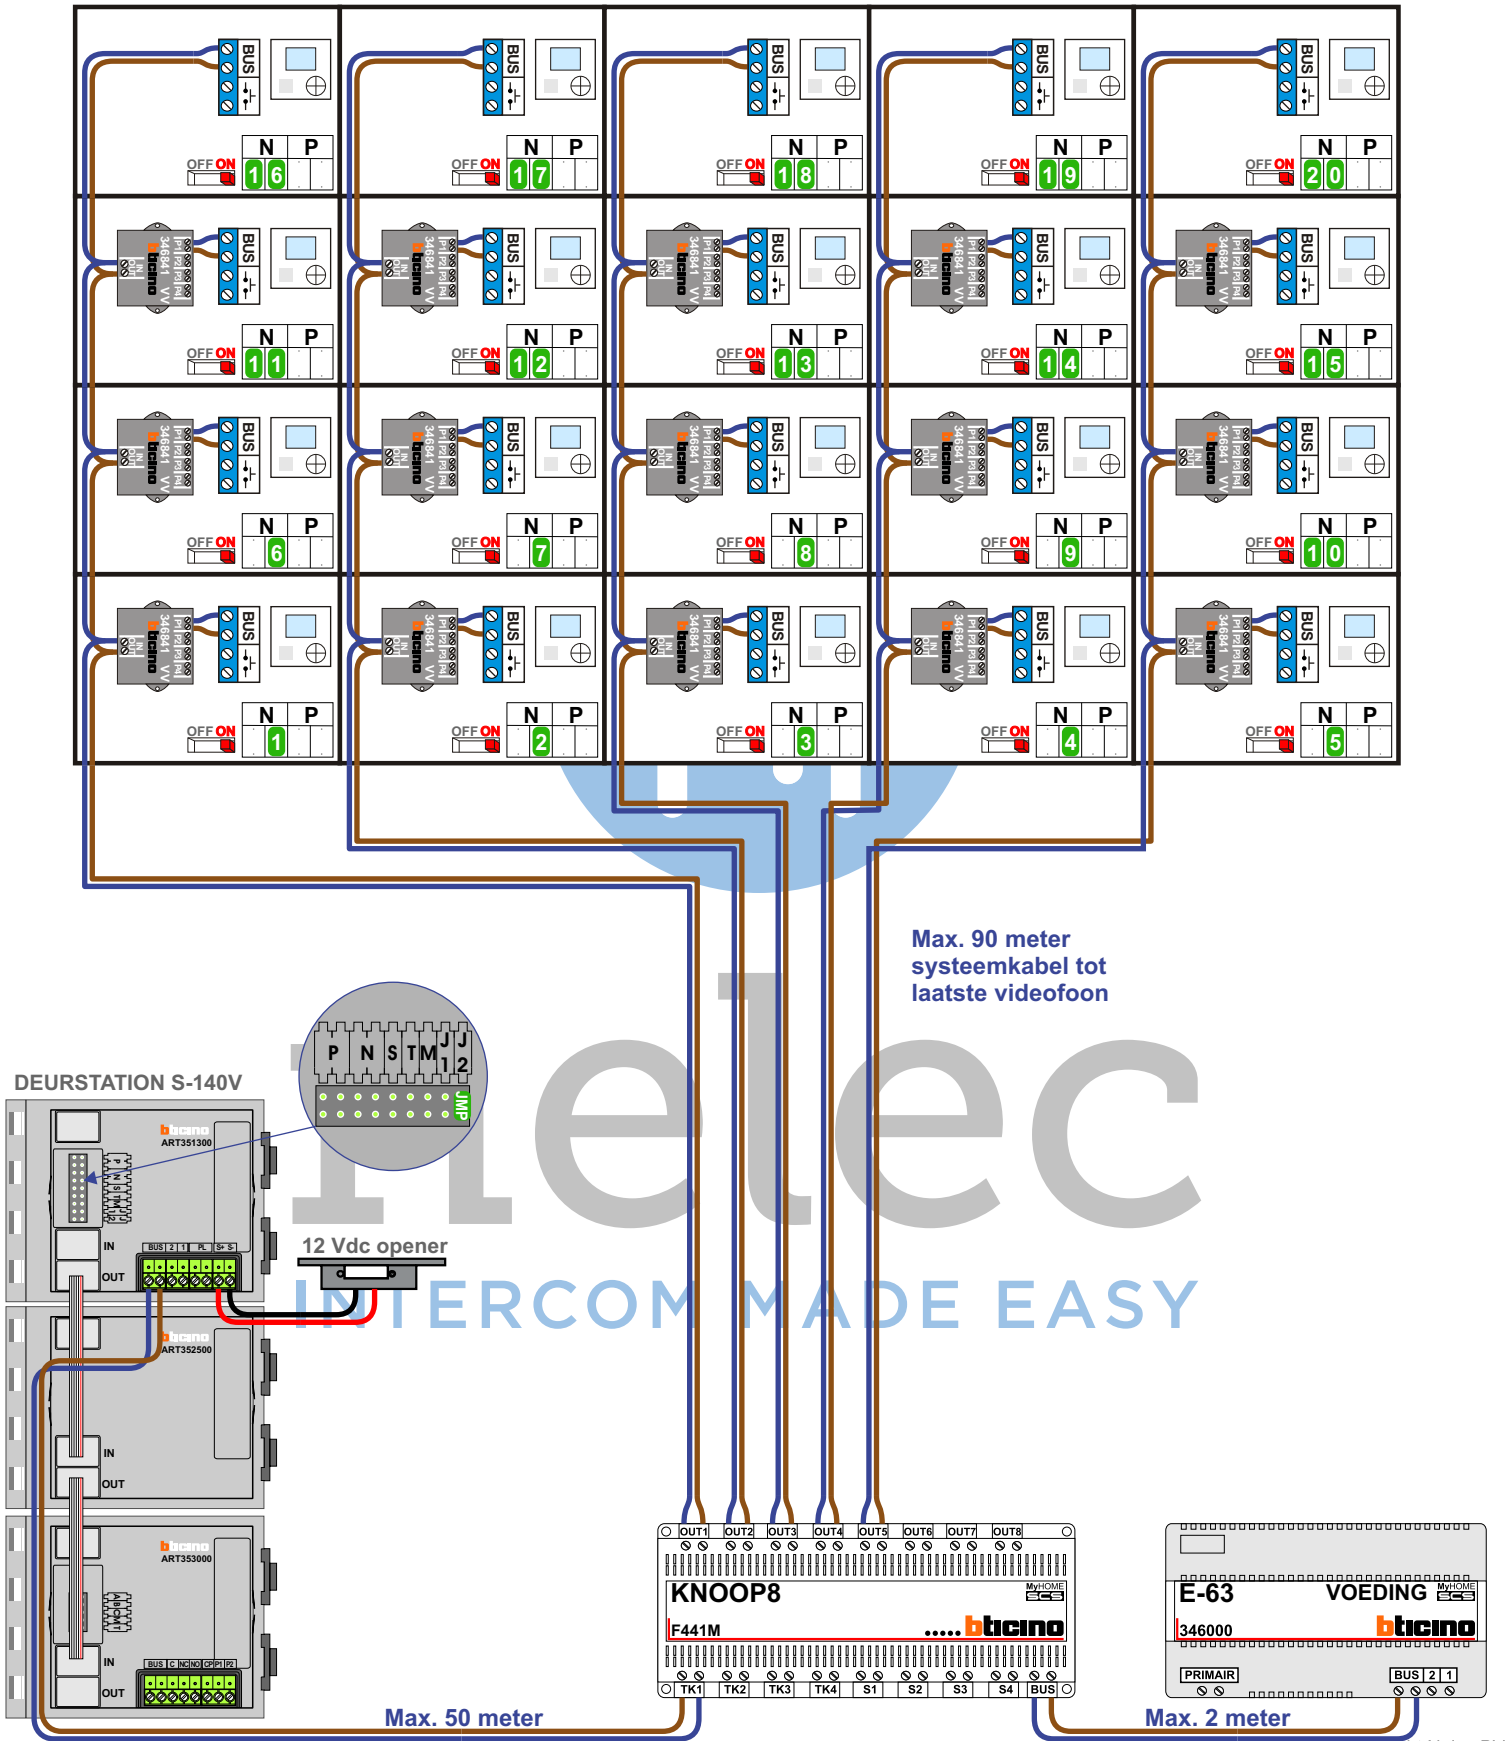

— = systeemkabel
Bij andere getwiste kabel 66% afstand!
Bij ongetwiste kabel max. 50 meter buitenpost naar videofoon.
UTP op aanvraag.

VideoVerdeler

De aders moeten echt **OP** de klemmen doorgelust worden!

N-Waarde Huisnummers

1	6
2	8
3	10
4	12
5	14
6	16
7	18
8	20
9	22
10	24
11	26
12	28
13	30
14	32
15	34
16	36
17	38
18	40
19	42
20	44

nelec

INTERCOM MADE EASY