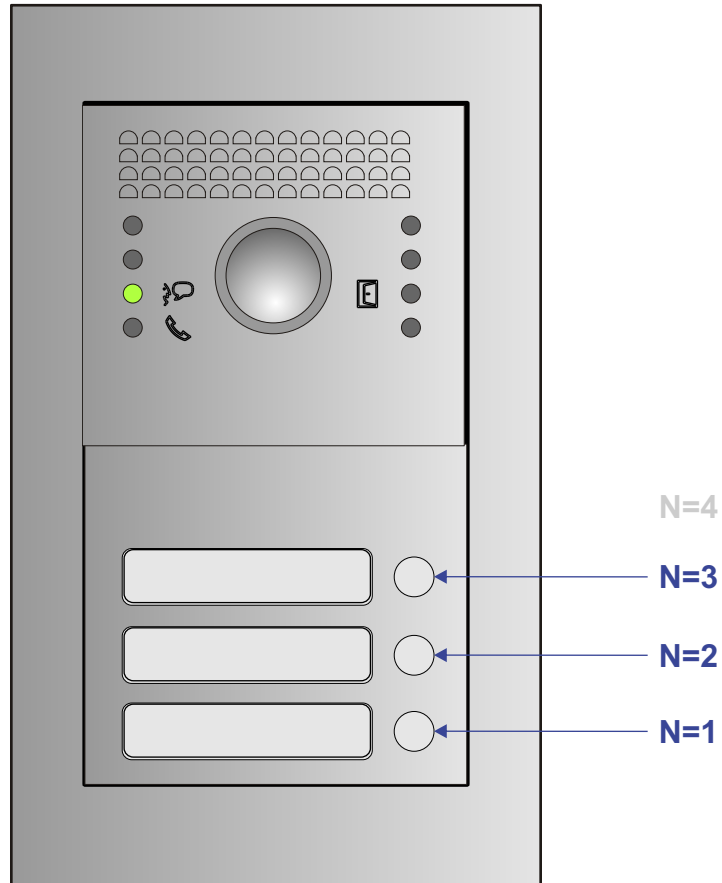

 = systeemkabel

Bij andere getwiste kabel 66% afstand!
Bij ongetwiste kabel max. 50 meter buitenpost naar videofoon.
UTP op aanvraag.

De aders van de bus moeten echt op de connector doorgelust worden!

Max. 100 meter systeemkabel tot laatste videofoon

nelec
INTERCOM MADE EASY

Max. 100 meter

Max. 2 meter

nelec
INTERCOM MADE EASY