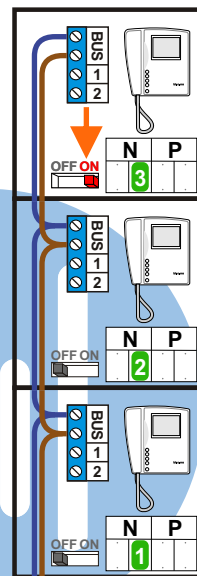

 = systeemkabel

Bij andere getwiste kabel 66% afstand!
Bij ongetwiste kabel max. 50 meter buitenpost naar videofoon.
UTP op aanvraag.

De aders van de bus moeten echt op de connector doorgelust worden!

Max. 100 meter systeemkabel tot laatste videofoon

nelec
INTERCOM MADE EASY

Max. 100 meter

Max. 2 meter

nelec
INTERCOM MADE EASY