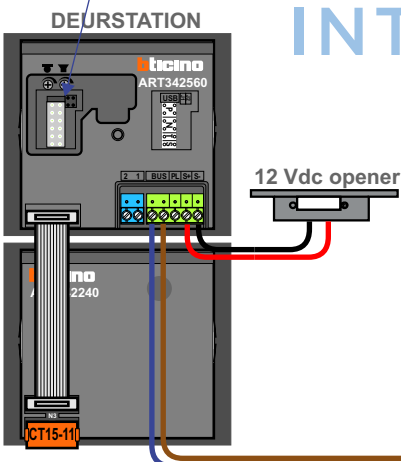

 = systeemkabel

Bij andere getwiste kabel 66% afstand!
Bij ongetwiste kabel max. 50 meter buitenpost naar videofoon.
UTP op aanvraag.

De aders van de bus moeten echt op de connector doorgelust worden!

Max. 100 meter systeemkabel tot laatste videofoon

nelec
INTERCOM MADE EASY

Max. 100 meter

Max. 2 meter

nelec
INTERCOM MADE EASY