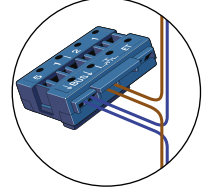

 = systeemkabel

Bij andere getwiste kabel 66% afstand!
Bij ongetwiste kabel max. 50 meter buitenpost naar videofoon.
UTP op aanvraag.

De aders van de bus moeten echt op de connector doorgelust worden!

Max. 100 meter systeemkabel tot laatste videofoon

nelec
INTERCOM MADE EASY

Max. 100 meter

Max. 2 meter

nelec
INTERCOM MADE EASY