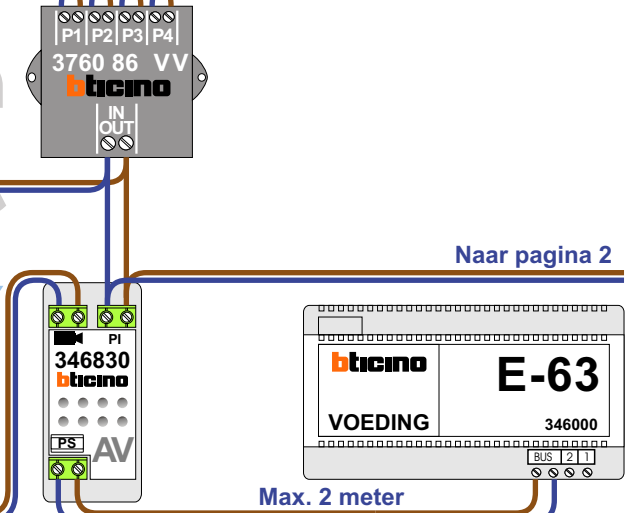

— = systeemkabel
 Bij andere getwiste kabel 66% afstand!
 Bij ongetwiste kabel max. 50 meter buitenpost naar videofoon.
 UTP op aanvraag.

Max. 100 meter systeemkabel tot laatste videofoon

Max. 100 meter

INTERCOM MADE EASY

Max. 2 meter

Naar pagina 2

Max. 100 meter
systeemkabel tot
laatste videofoon

Straat	Huisnr	N-waarde
Wienebrink	160	1
Wienebrink	162	2
Wienebrink	164	3
Wienebrink	166	4
Wienebrink	168	5
Wienebrink	168	5
Wienebrink	170	6
Wienebrink	172	7
Wienebrink	174	8
Wienebrink	176	9
Wienebrink	178	10
Wienebrink	180	11
Wienebrink	182	12
Wienebrink	184	13
Wienebrink	186	14
Wienebrink	188	15
Wienebrink	190	16
Wienebrink	192	17
Wienebrink	194	18
Wienebrink	196	19
Wienebrink	198	20
Wienebrink	200	21
Wienebrink	202	22
Wienebrink	204	23
Wienebrink	206	24
Wienebrink	208	25
Wienebrink	210	26
Wienebrink	212	27

Straat	Huisnr	N-waarde
Wienebrink	228	28
Wienebrink	230	29
Wienebrink	232	30
Wienebrink	234	31
Wienebrink	236	32
Wienebrink	238	33
Wienebrink	240	34
Wienebrink	242	35
Wienebrink	244	36
Wienebrink	246	37
Wienebrink	248	38
Wienebrink	250	39
Wienebrink	252	40
Wienebrink	254	41
Wienebrink	256	42
Wienebrink	258	43
Wienebrink	260	44
Wienebrink	262	45
Wienebrink	264	46
Wienebrink	266	47
Wienebrink	268	48
Wienebrink	270	49
Wienebrink	272	50
Wienebrink	274	51
Wienebrink	276	52
Wienebrink	278	53
Wienebrink	280	54
Wienebrink	282	55