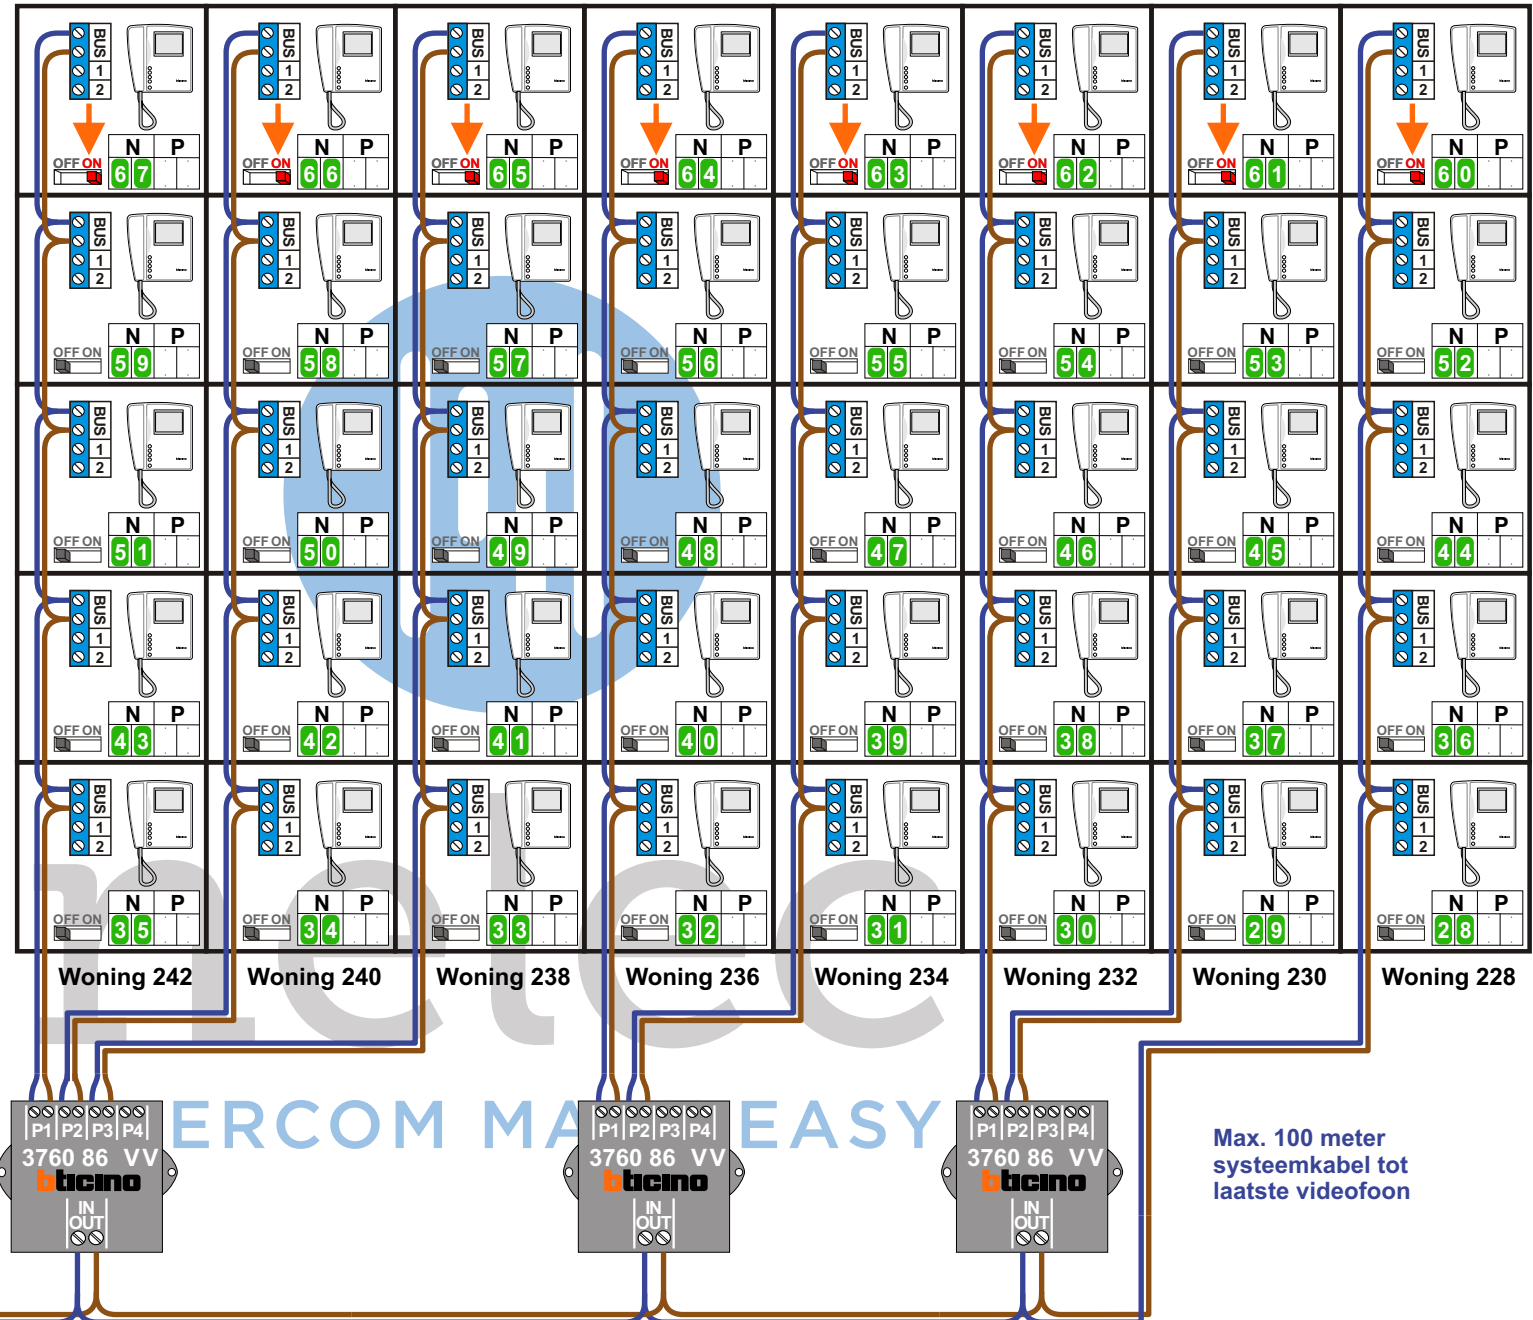

— = systeemkabel
 Bij andere getwiste kabel 66% afstand!
 Bij ongetwiste kabel max. 50 meter buitenpost naar videofoon.
 UTP op aanvraag.

Max. 100 meter systeemkabel tot laatste videofoon

Max. 100 meter

INTERCOM MADE EASY

Max. 2 meter

Naar pagina 2

Max. 100 meter
systeemkabel tot
laatste videofoon

Straat	Huisnr	N-waarde
Wienebrink	160	1
Wienebrink	162	2
Wienebrink	164	3
Wienebrink	166	4
Wienebrink	168	5
Wienebrink	168	5
Wienebrink	170	6
Wienebrink	172	7
Wienebrink	174	8
Wienebrink	176	9
Wienebrink	178	10
Wienebrink	180	11
Wienebrink	182	12
Wienebrink	184	13
Wienebrink	186	14
Wienebrink	188	15
Wienebrink	190	16
Wienebrink	192	17
Wienebrink	194	18
Wienebrink	196	19
Wienebrink	198	20
Wienebrink	200	21
Wienebrink	202	22
Wienebrink	204	23
Wienebrink	206	24
Wienebrink	208	25
Wienebrink	210	26
Wienebrink	212	27

Straat	Huisnr	N-waarde
Wienebrink	228	28
Wienebrink	230	29
Wienebrink	232	30
Wienebrink	234	31
Wienebrink	236	32
Wienebrink	238	33
Wienebrink	240	34
Wienebrink	242	35
Wienebrink	244	36
Wienebrink	246	37
Wienebrink	248	38
Wienebrink	250	39
Wienebrink	252	40
Wienebrink	254	41
Wienebrink	256	42
Wienebrink	258	43
Wienebrink	260	44
Wienebrink	262	45
Wienebrink	264	46
Wienebrink	266	47
Wienebrink	268	48
Wienebrink	270	49
Wienebrink	272	50
Wienebrink	274	51
Wienebrink	276	52
Wienebrink	278	53
Wienebrink	280	54
Wienebrink	282	55