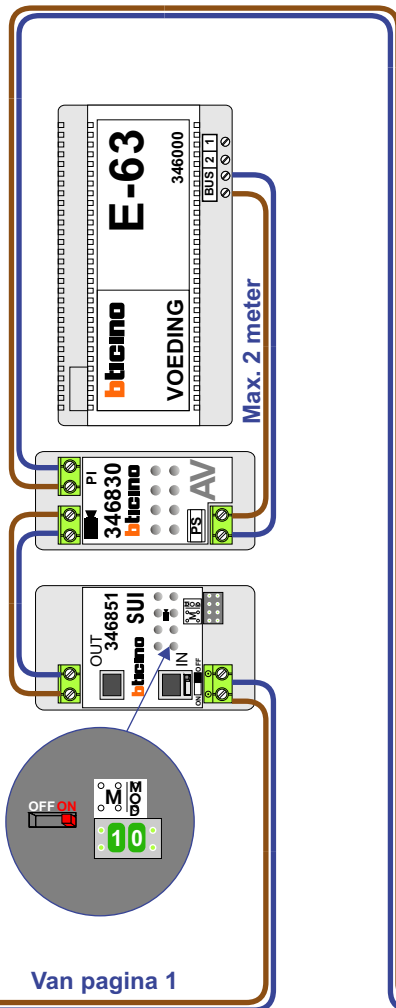

— = systeemkabel
 Bij andere getwiste kabel 66% afstand!
 Bij ongetwiste kabel max. 50 meter buitenpost naar videofoon.
 UTP op aanvraag.

Max. 100 meter systeemkabel tot laatste videofoon

Max. 100 meter

INTERCOM MADE EASY

Max. 2 meter

Naar pagina 2

Max. 100 meter
systeemkabel tot
laatste videofoon

Straat	Huisnr	N-waarde
Wienebrink	160	1
Wienebrink	162	2
Wienebrink	164	3
Wienebrink	166	4
Wienebrink	168	5
Wienebrink	168	5
Wienebrink	170	6
Wienebrink	172	7
Wienebrink	174	8
Wienebrink	176	9
Wienebrink	178	10
Wienebrink	180	11
Wienebrink	182	12
Wienebrink	184	13
Wienebrink	186	14
Wienebrink	188	15
Wienebrink	190	16
Wienebrink	192	17
Wienebrink	194	18
Wienebrink	196	19
Wienebrink	198	20
Wienebrink	200	21
Wienebrink	202	22
Wienebrink	204	23
Wienebrink	206	24
Wienebrink	208	25
Wienebrink	210	26
Wienebrink	212	27

Straat	Huisnr	N-waarde
Wienebrink	228	28
Wienebrink	230	29
Wienebrink	232	30
Wienebrink	234	31
Wienebrink	236	32
Wienebrink	238	33
Wienebrink	240	34
Wienebrink	242	35
Wienebrink	244	36
Wienebrink	246	37
Wienebrink	248	38
Wienebrink	250	39
Wienebrink	252	40
Wienebrink	254	41
Wienebrink	256	42
Wienebrink	258	43
Wienebrink	260	44
Wienebrink	262	45
Wienebrink	264	46
Wienebrink	266	47
Wienebrink	268	48
Wienebrink	270	49
Wienebrink	272	50
Wienebrink	274	51
Wienebrink	276	52
Wienebrink	278	53
Wienebrink	280	54
Wienebrink	282	55