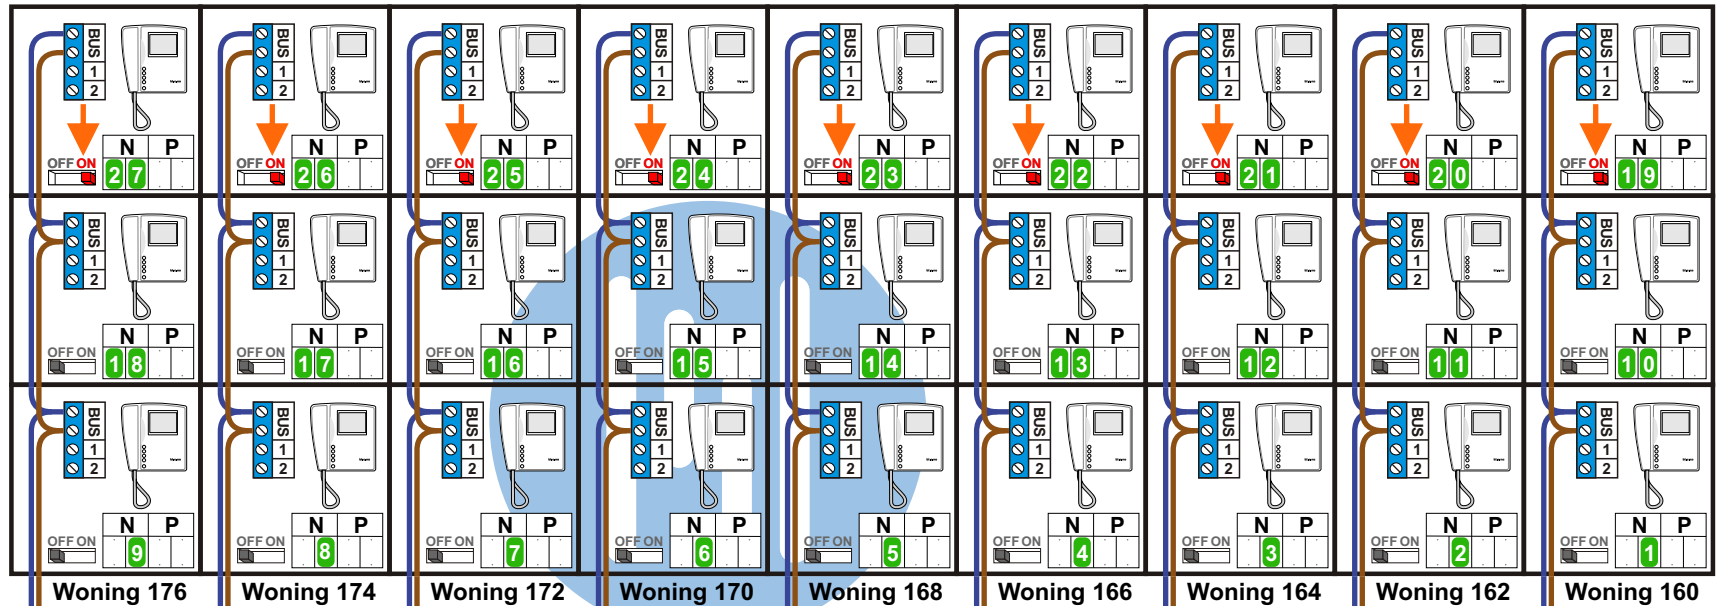

— = systeemkabel
 Bij andere getwiste kabel 66% afstand!
 Bij ongetwiste kabel max. 50 meter buitenpost naar videofoon.
 UTP op aanvraag.

Max. 100 meter systeemkabel tot laatste videofoon

Max. 100 meter

INTERCOM MADE EASY

Max. 2 meter

Naar pagina 2

Max. 100 meter
systeemkabel tot
laatste videofoon

Straat	Huisnr	N-waarde
Wienebrink	160	1
Wienebrink	162	2
Wienebrink	164	3
Wienebrink	166	4
Wienebrink	168	5
Wienebrink	168	5
Wienebrink	170	6
Wienebrink	172	7
Wienebrink	174	8
Wienebrink	176	9
Wienebrink	178	10
Wienebrink	180	11
Wienebrink	182	12
Wienebrink	184	13
Wienebrink	186	14
Wienebrink	188	15
Wienebrink	190	16
Wienebrink	192	17
Wienebrink	194	18
Wienebrink	196	19
Wienebrink	198	20
Wienebrink	200	21
Wienebrink	202	22
Wienebrink	204	23
Wienebrink	206	24
Wienebrink	208	25
Wienebrink	210	26
Wienebrink	212	27

Straat	Huisnr	N-waarde
Wienebrink	228	28
Wienebrink	230	29
Wienebrink	232	30
Wienebrink	234	31
Wienebrink	236	32
Wienebrink	238	33
Wienebrink	240	34
Wienebrink	242	35
Wienebrink	244	36
Wienebrink	246	37
Wienebrink	248	38
Wienebrink	250	39
Wienebrink	252	40
Wienebrink	254	41
Wienebrink	256	42
Wienebrink	258	43
Wienebrink	260	44
Wienebrink	262	45
Wienebrink	264	46
Wienebrink	266	47
Wienebrink	268	48
Wienebrink	270	49
Wienebrink	272	50
Wienebrink	274	51
Wienebrink	276	52
Wienebrink	278	53
Wienebrink	280	54
Wienebrink	282	55

Straat	Huisnr	N-waarde
Wienebrink	284	56
Wienebrink	286	57
Wienebrink	288	58
Wienebrink	290	59
Wienebrink	292	60
Wienebrink	294	61
Wienebrink	296	62
Wienebrink	298	63
Wienebrink	300	64
Wienebrink	302	65
Wienebrink	304	66
Wienebrink	306	67