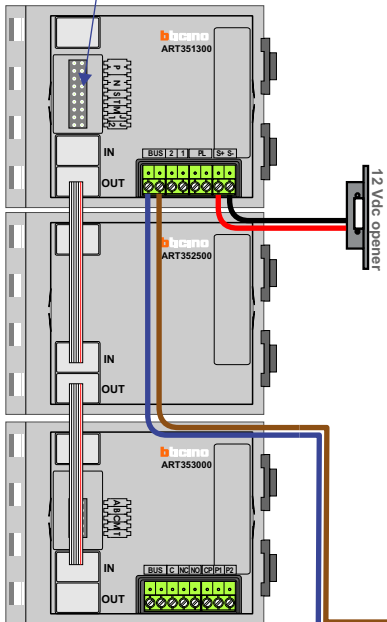

— = systeemkabel
 Bij andere getwiste kabel 66% afstand!
 Bij ongetwiste kabel max. 50 meter buitenpost naar videofoon.
 UTP op aanvraag.

Max. 100 meter systeemkabel tot laatste videofoon

Max. 100 meter

INTERCOM MADE EASY

Max. 2 meter

Naar pagina 2

Max. 100 meter
systeemkabel tot
laatste videofoon

Straat	Huisnr	N-waarde
Wienebrink	160	1
Wienebrink	162	2
Wienebrink	164	3
Wienebrink	166	4
Wienebrink	168	5
Wienebrink	168	5
Wienebrink	170	6
Wienebrink	172	7
Wienebrink	174	8
Wienebrink	176	9
Wienebrink	178	10
Wienebrink	180	11
Wienebrink	182	12
Wienebrink	184	13
Wienebrink	186	14
Wienebrink	188	15
Wienebrink	190	16
Wienebrink	192	17
Wienebrink	194	18
Wienebrink	196	19
Wienebrink	198	20
Wienebrink	200	21
Wienebrink	202	22
Wienebrink	204	23
Wienebrink	206	24
Wienebrink	208	25
Wienebrink	210	26
Wienebrink	212	27

Straat	Huisnr	N-waarde
Wienebrink	228	28
Wienebrink	230	29
Wienebrink	232	30
Wienebrink	234	31
Wienebrink	236	32
Wienebrink	238	33
Wienebrink	240	34
Wienebrink	242	35
Wienebrink	244	36
Wienebrink	246	37
Wienebrink	248	38
Wienebrink	250	39
Wienebrink	252	40
Wienebrink	254	41
Wienebrink	256	42
Wienebrink	258	43
Wienebrink	260	44
Wienebrink	262	45
Wienebrink	264	46
Wienebrink	266	47
Wienebrink	268	48
Wienebrink	270	49
Wienebrink	272	50
Wienebrink	274	51
Wienebrink	276	52
Wienebrink	278	53
Wienebrink	280	54
Wienebrink	282	55