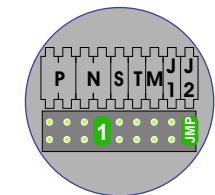

 = systeemkabel

Bij andere getwiste kabel 66% afstand!
Bij ongetwiste kabel max. 50 meter buitenpost naar videofoon.
UTP op aanvraag.

Max. 100 meter systeemkabel tot laatste videofoon

nelec
INTERCOM MADE EASY

Max. 100 meter

Max. 2 meter

nelec

INTERCOM MADE EASY