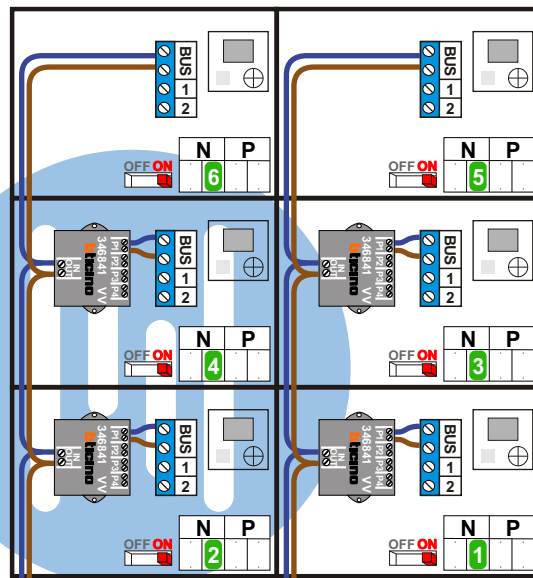

 = systeemkabel

Bij andere getwiste kabel 66% afstand!
Bij ongetwiste kabel max. 50 meter buitenpost naar videofoon.
UTP op aanvraag.

Max. 100 meter systeemkabel tot laatste videofoon

nelec
INTERCOM MADE EASY

Max. 100 meter

Max. 2 meter

nelec

INTERCOM MADE EASY