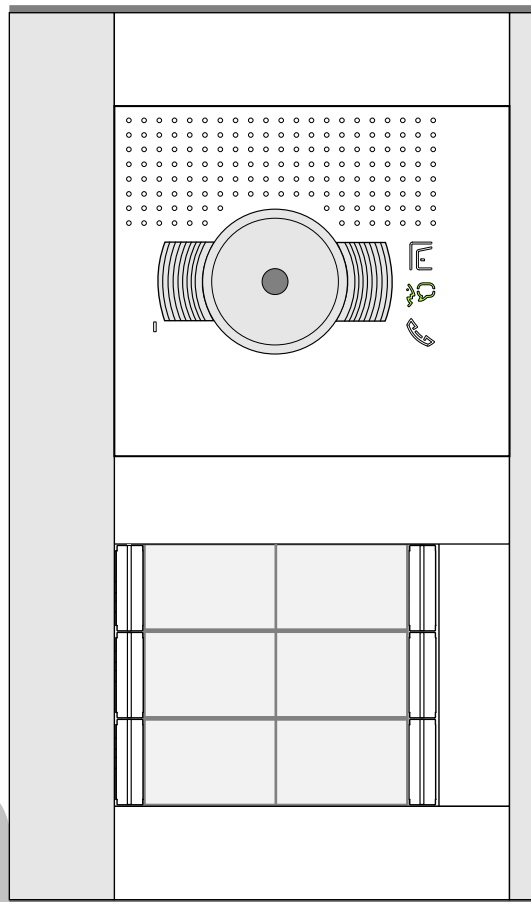

 = systeemkabel

Bij andere getwiste kabel 66% afstand!
Bij ongetwiste kabel max. 50 meter buitenpost naar videofoon.
UTP op aanvraag.

Max. 100 meter systeemkabel tot laatste videofoon

nelec
INTERCOM MADE EASY

Max. 100 meter

Max. 2 meter

nelec

INTERCOM MADE EASY