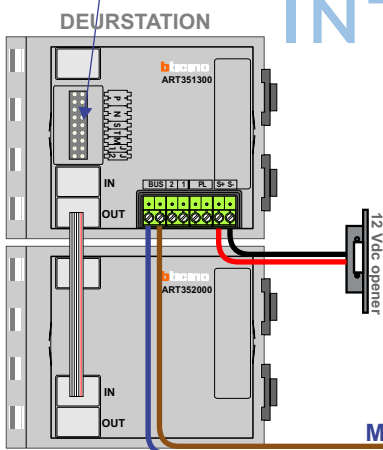

 = systeemkabel

Bij andere getwiste kabel 66% afstand!
Bij ongetwiste kabel max. 50 meter buitenpost naar videofoon.
UTP op aanvraag.

Max. 100 meter systeemkabel tot laatste videofoon

nelec
INTERCOM MADE EASY

Max. 100 meter

Max. 2 meter

nelec

INTERCOM MADE EASY