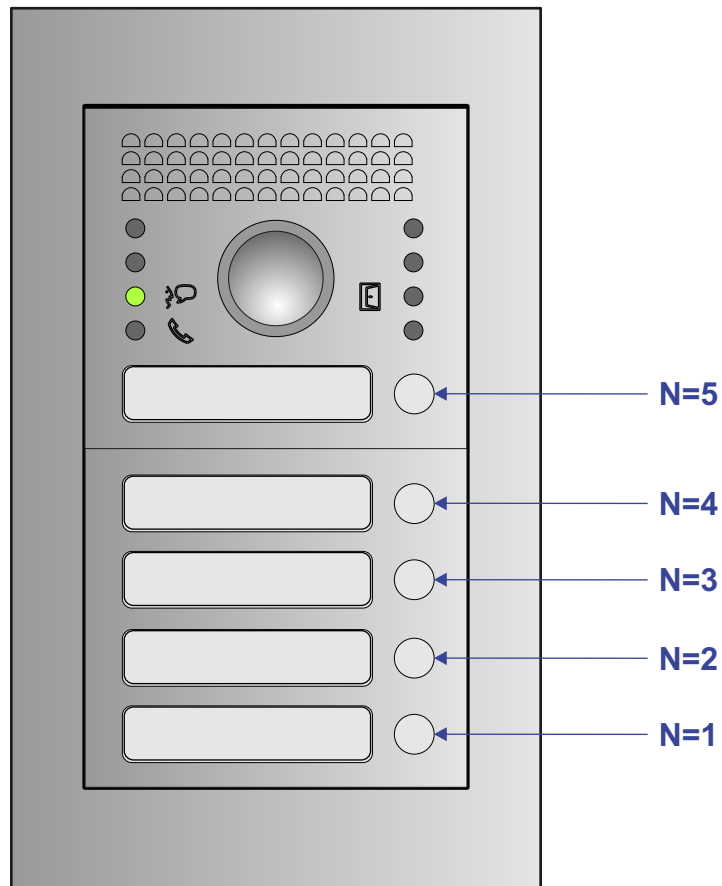

**— = systeemkabel**  
 Bij andere getwiste kabel 66% afstand!  
 Bij ongetwiste kabel max. 50 meter buitenpost naar videofoon.  
 UTP op aanvraag.

M-40

De aders moeten echt **OP** de connector doorgelust worden!

nelec  
INTERCOM MADE EASY