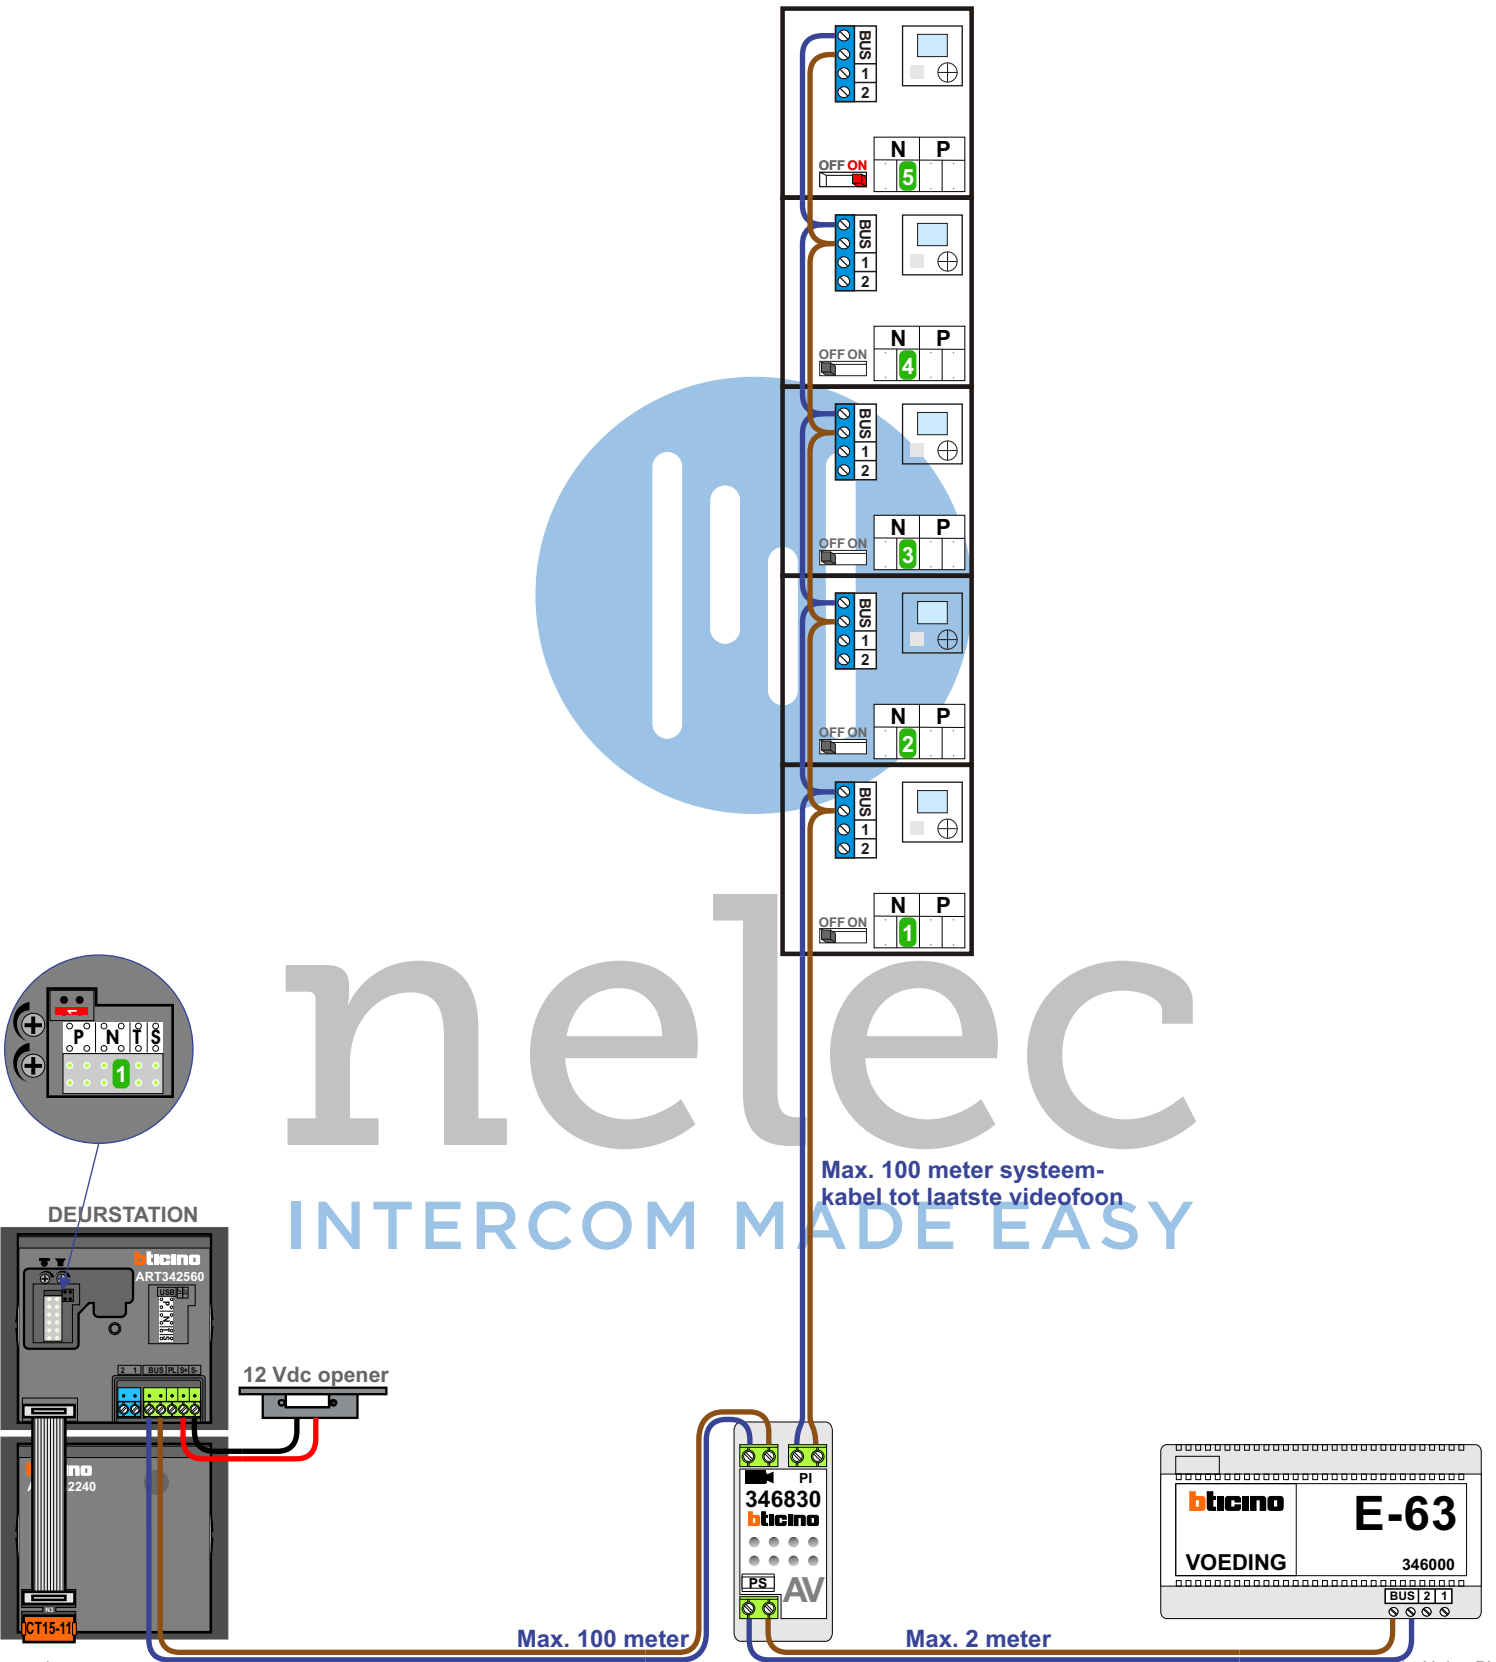

**— = systeemkabel**  
 Bij andere getwiste kabel 66% afstand!  
 Bij ongetwiste kabel max. 50 meter buitenpost naar videofoon.  
 UTP op aanvraag.

M-40

De aders moeten echt **OP** de connector doorgelust worden!

nelec  
INTERCOM MADE EASY