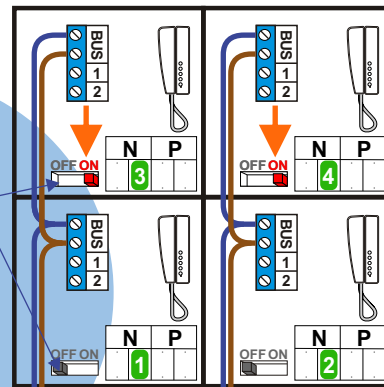

= systeemkabel
 Bij kabel 2 x 1 mm²:
 180% afstand!
 Bij kabel 2 x 0,28 mm²:
 60% afstand!
 UTP op aanvraag.

DEURSTATION

Max. 290 meter

Max. 320 meter systeemkabel tot laatste deurtelefoon

N=6

N=5

N=4

N=3

N=2

N=1

nelec

INTERCOM MADE EASY