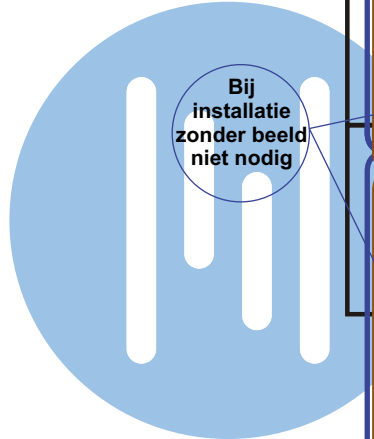

= systeemkabel
 Bij kabel 2 x 1 mm²:
 180% afstand!
 Bij kabel 2 x 0,28 mm²:
 60% afstand!
 UTP op aanvraag.

DEURSTATION

Max. 290 meter

Max. 320 meter systeemkabel tot laatste deurtelefoon

N=6

N=5

N=4

N=3

N=2

N=1

nelec

INTERCOM MADE EASY