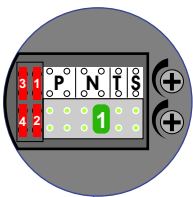

= systeemkabel
 Bij kabel 2 x 1 mm²:
 180% afstand!
 Bij kabel 2 x 0,28 mm²:
 60% afstand!
 UTP op aanvraag.

DEURSTATION

Max. 290 meter

Max. 320 meter systeemkabel tot laatste deurtelefoon

N=6

N=5

N=4

N=3

N=2

N=1

nelec

INTERCOM MADE EASY