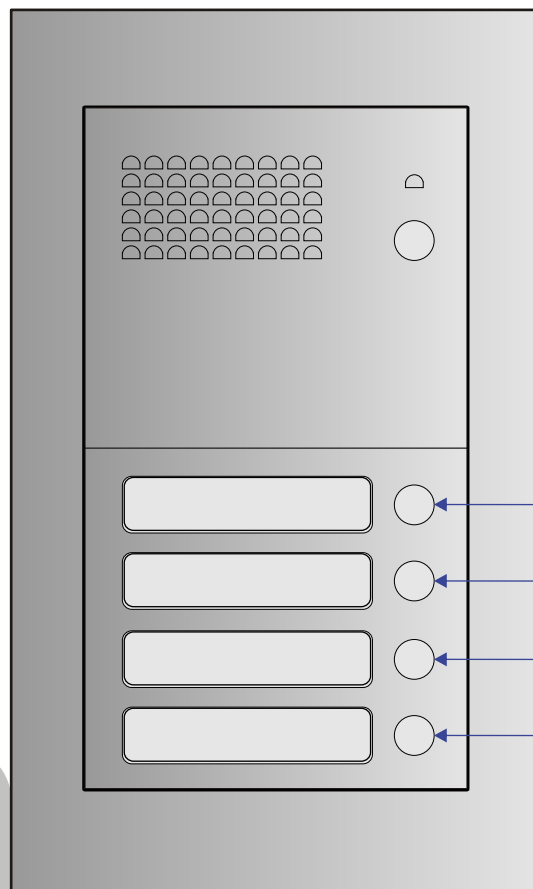

= systeemkabel
 Bij kabel 2 x 1 mm²:
 180% afstand!
 Bij kabel 2 x 0,28 mm²:
 60% afstand!
 UTP op aanvraag.

DEURSTATION

Max. 290 meter

Max. 320 meter systeemkabel tot laatste deurtelefoon

N=6

N=5

N=4

N=3

N=2

N=1

nelec

INTERCOM MADE EASY