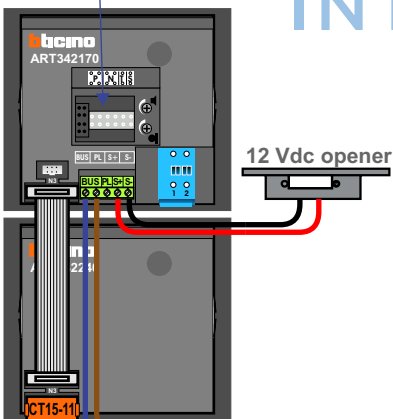

= systeemkabel
 Bij kabel 2 x 1 mm²:
 180% afstand!
 Bij kabel 2 x 0,28 mm²:
 60% afstand!
 UTP op aanvraag.

DEURSTATION

Max. 290 meter

Max. 320 meter systeemkabel tot laatste deurtelefoon

N=6

N=5

N=4

N=3

N=2

N=1

nelec

INTERCOM MADE EASY