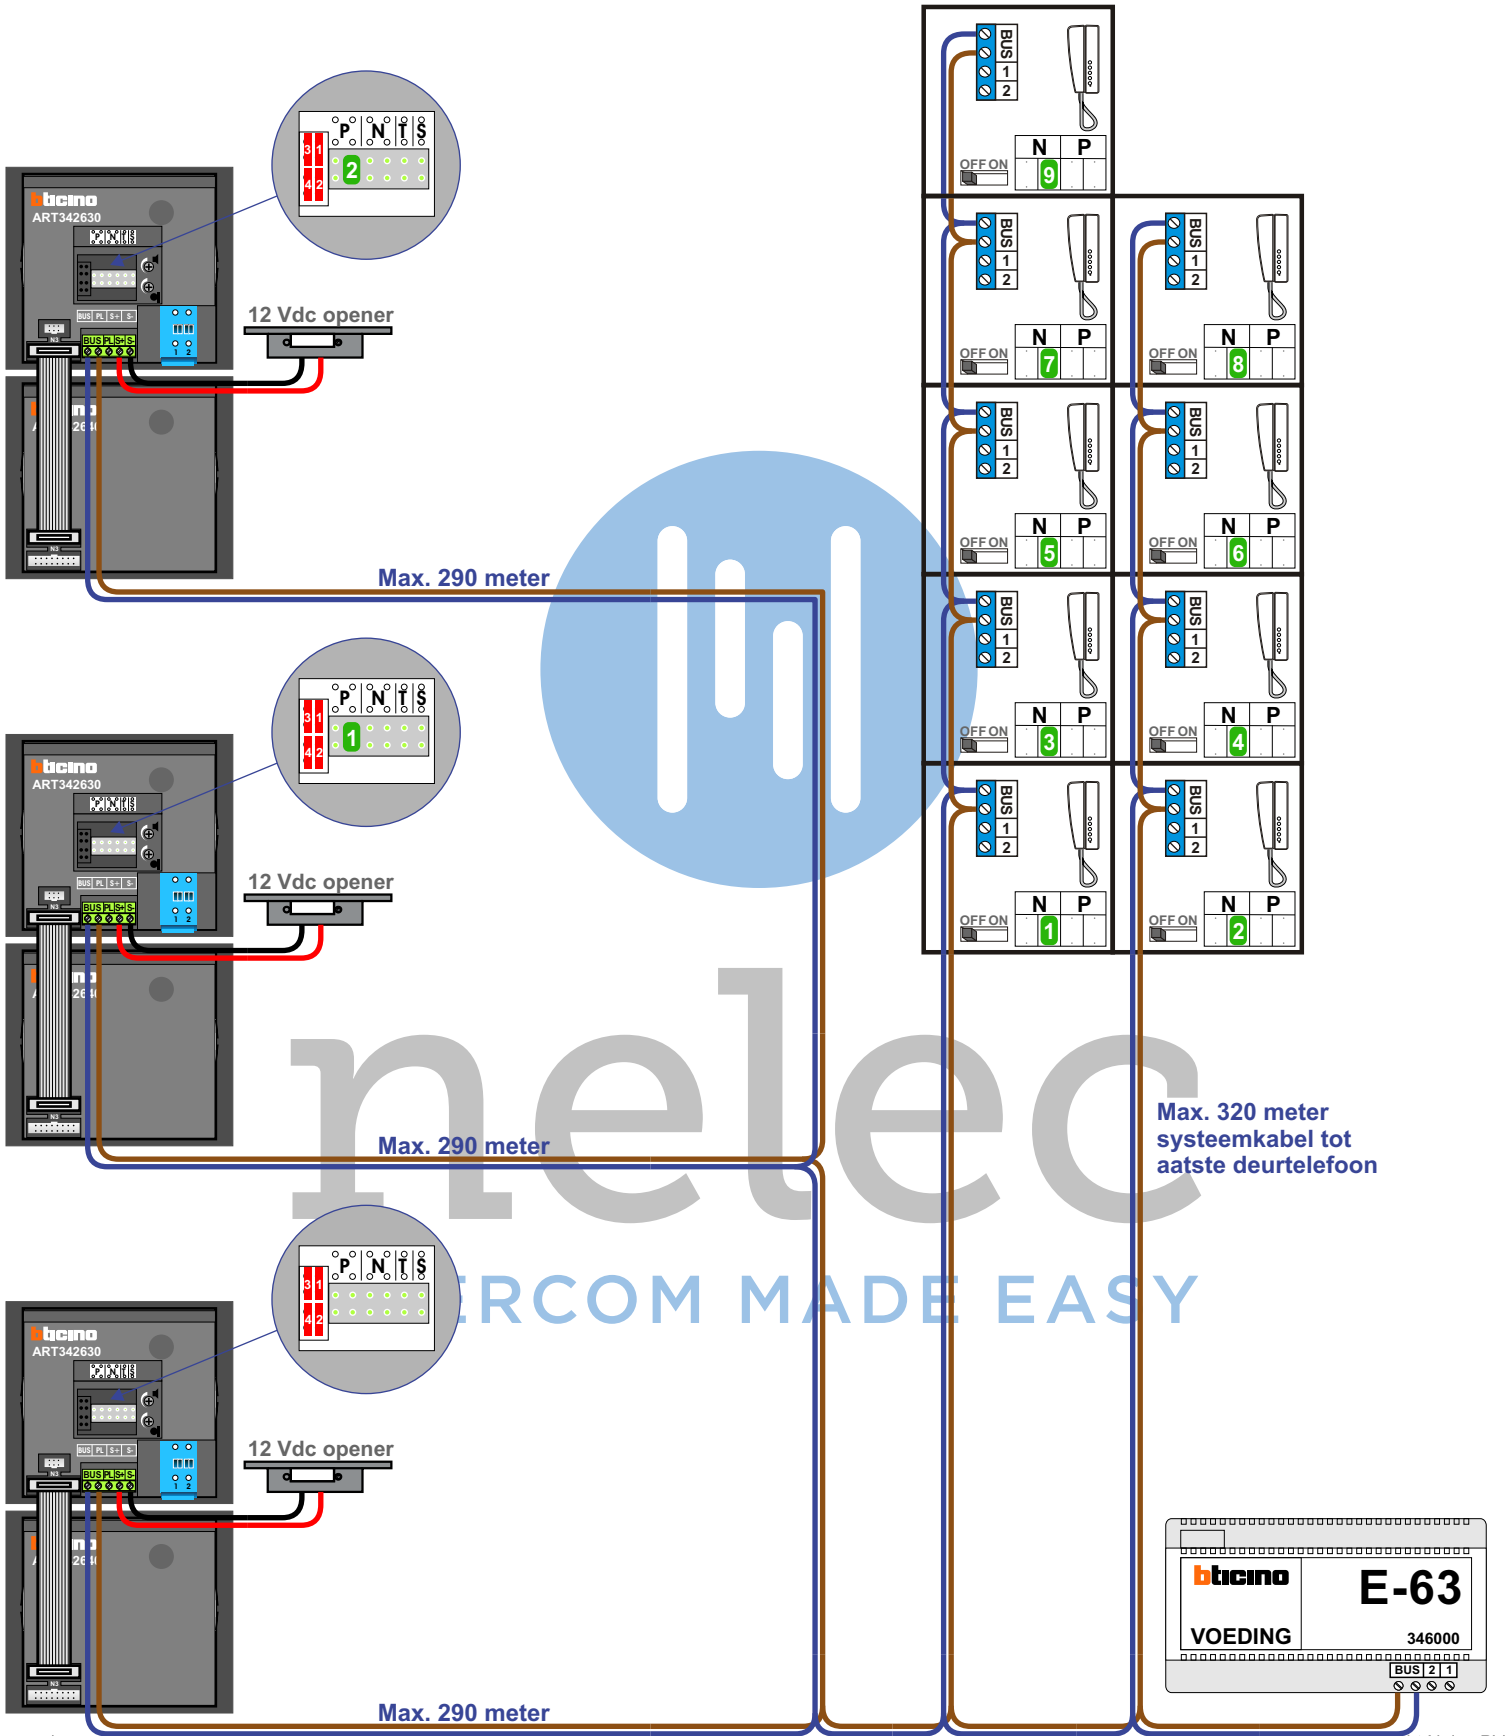

— = systeemkabel
 Bij andere getwiste kabel 66% afstand!
 Bij ongetwiste kabel max. 50 meter buitenpost naar videofoon.
 UTP op aanvraag.

Huisnummer	N-Waarde
29	1
44 A	2
44 B	3
44 C	4
62	5
62 A	6
62 B	7
62 C	8
62 D	9

nelec
INTERCOM MADE EASY