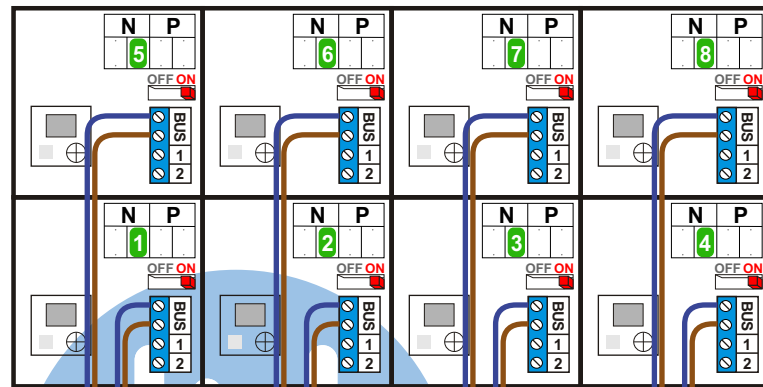

— = systeemkabel
 Bij andere getwiste kabel 66% afstand!
 Bij ongetwiste kabel max. 50 meter buitenpost naar videofoon.
 UTP op aanvraag.

TWEEDRAADS BUS

Bij monteren/demonteren spanning eraf voorkomt defecten!

Max. 100 meter systeemkabel tot laatste videofoon

Max. 100 meter

Max. 2 meter