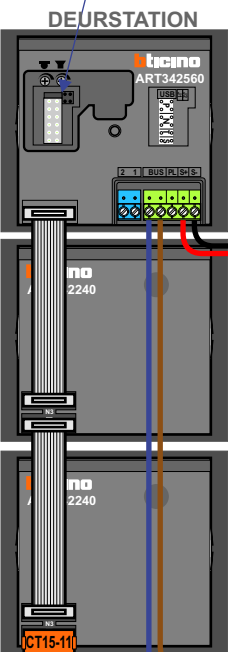

— = systeemkabel
 Bij andere getwiste kabel 66% afstand!
 Bij ongetwiste kabel max. 50 meter buitenpost naar videofoon.
 UTP op aanvraag.

TWEEDRAADS BUS

Bij monteren/demonteren spanning eraf voorkomt defecten!

Max. 100 meter systeemkabel tot laatste videofoon

Max. 100 meter

Max. 2 meter