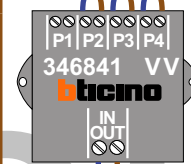

— = systeemkabel
 Bij andere getwiste kabel 66% afstand!
 Bij ongetwiste kabel max. 50 meter buitenpost naar videofoon.
 UTP op aanvraag.

TWEEDRAADS BUS

Bij monteren/demonteren spanning eraf voorkomt defecten!

Max. 100 meter systeemkabel tot laatste videofoon

Max. 100 meter

Max. 2 meter