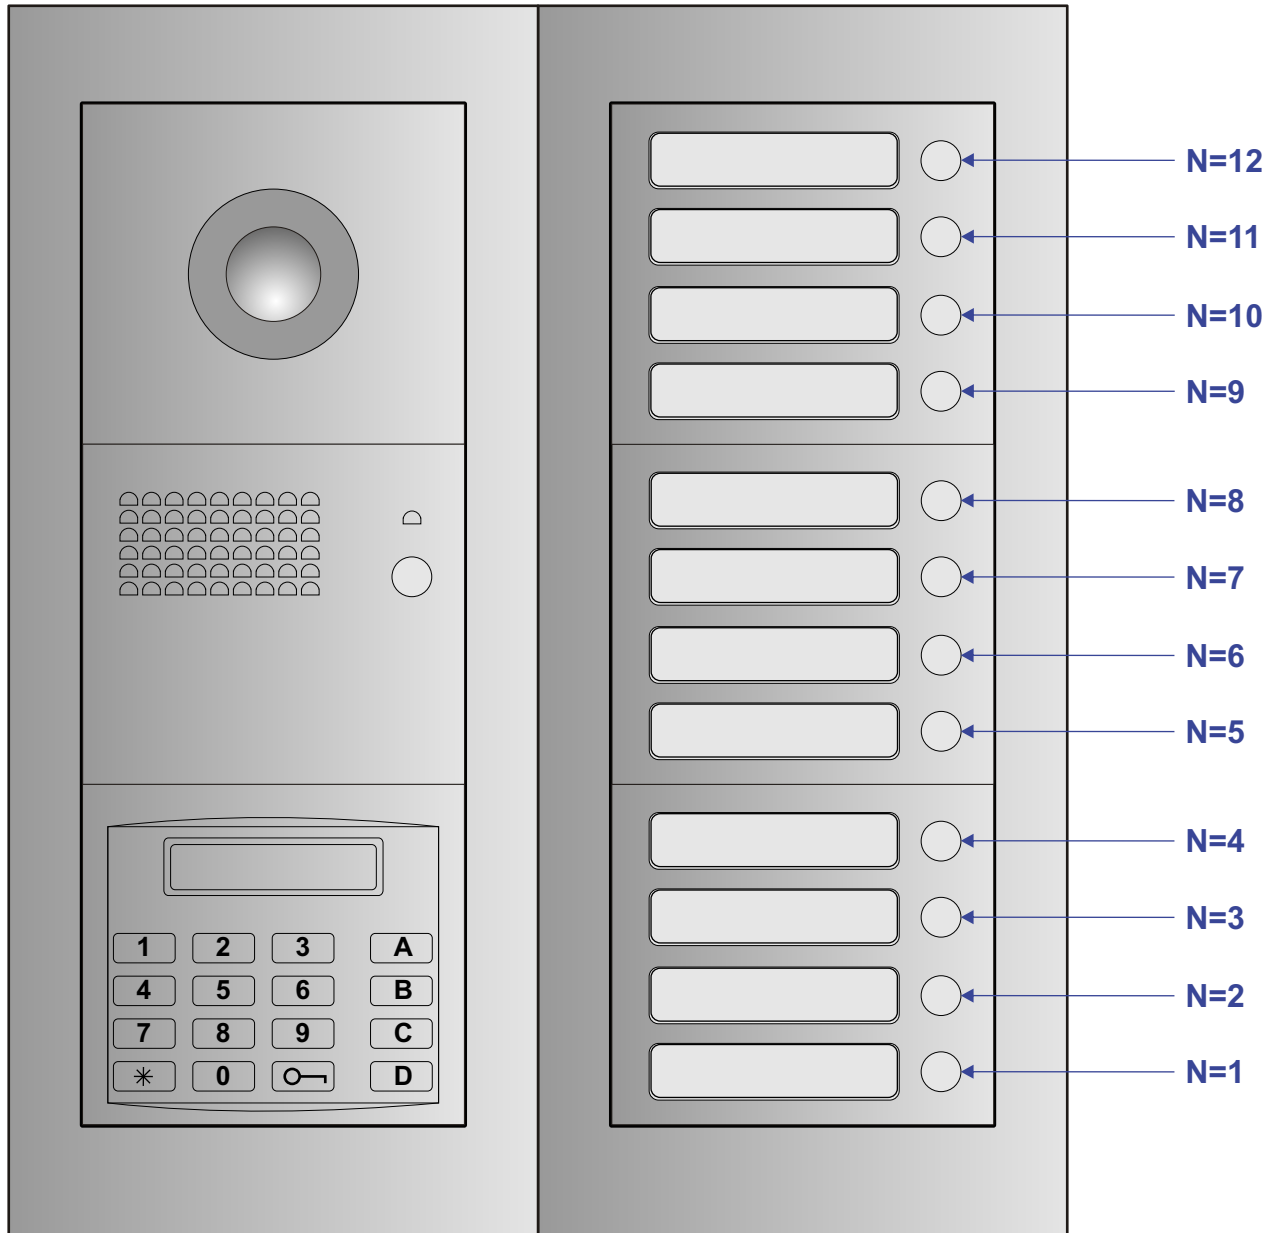

— = systeemkabel
Bij andere getwiste kabel 66% afstand!
Bij ongetwiste kabel max. 50 meter buitenpost naar videofoon.
UTP op aanvraag.

De aders van de bus moeten echt op de connector doorgelust worden!

INTERCOM MADE EASY

Huisnummer	N-Waarde
1	1
2	2
3	3
4	4
5	5
6	6
7	7
8	8
9	9
10	10
11	11
12	12

nelec
INTERCOM MADE EASY