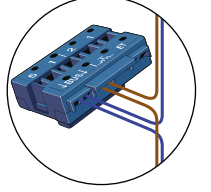

— = systeemkabel
Bij andere getwiste kabel 66% afstand!
Bij ongetwiste kabel max. 50 meter buitenpost naar videofoon.
UTP op aanvraag.

De aders van de bus moeten echt op de connector doorgelust worden!

INTERCOM MADE EASY

Huisnummer	N-Waarde
1	1
2	2
3	3
4	4
5	5
6	6
7	7
8	8
9	9
10	10
11	11
12	12

nelec
INTERCOM MADE EASY