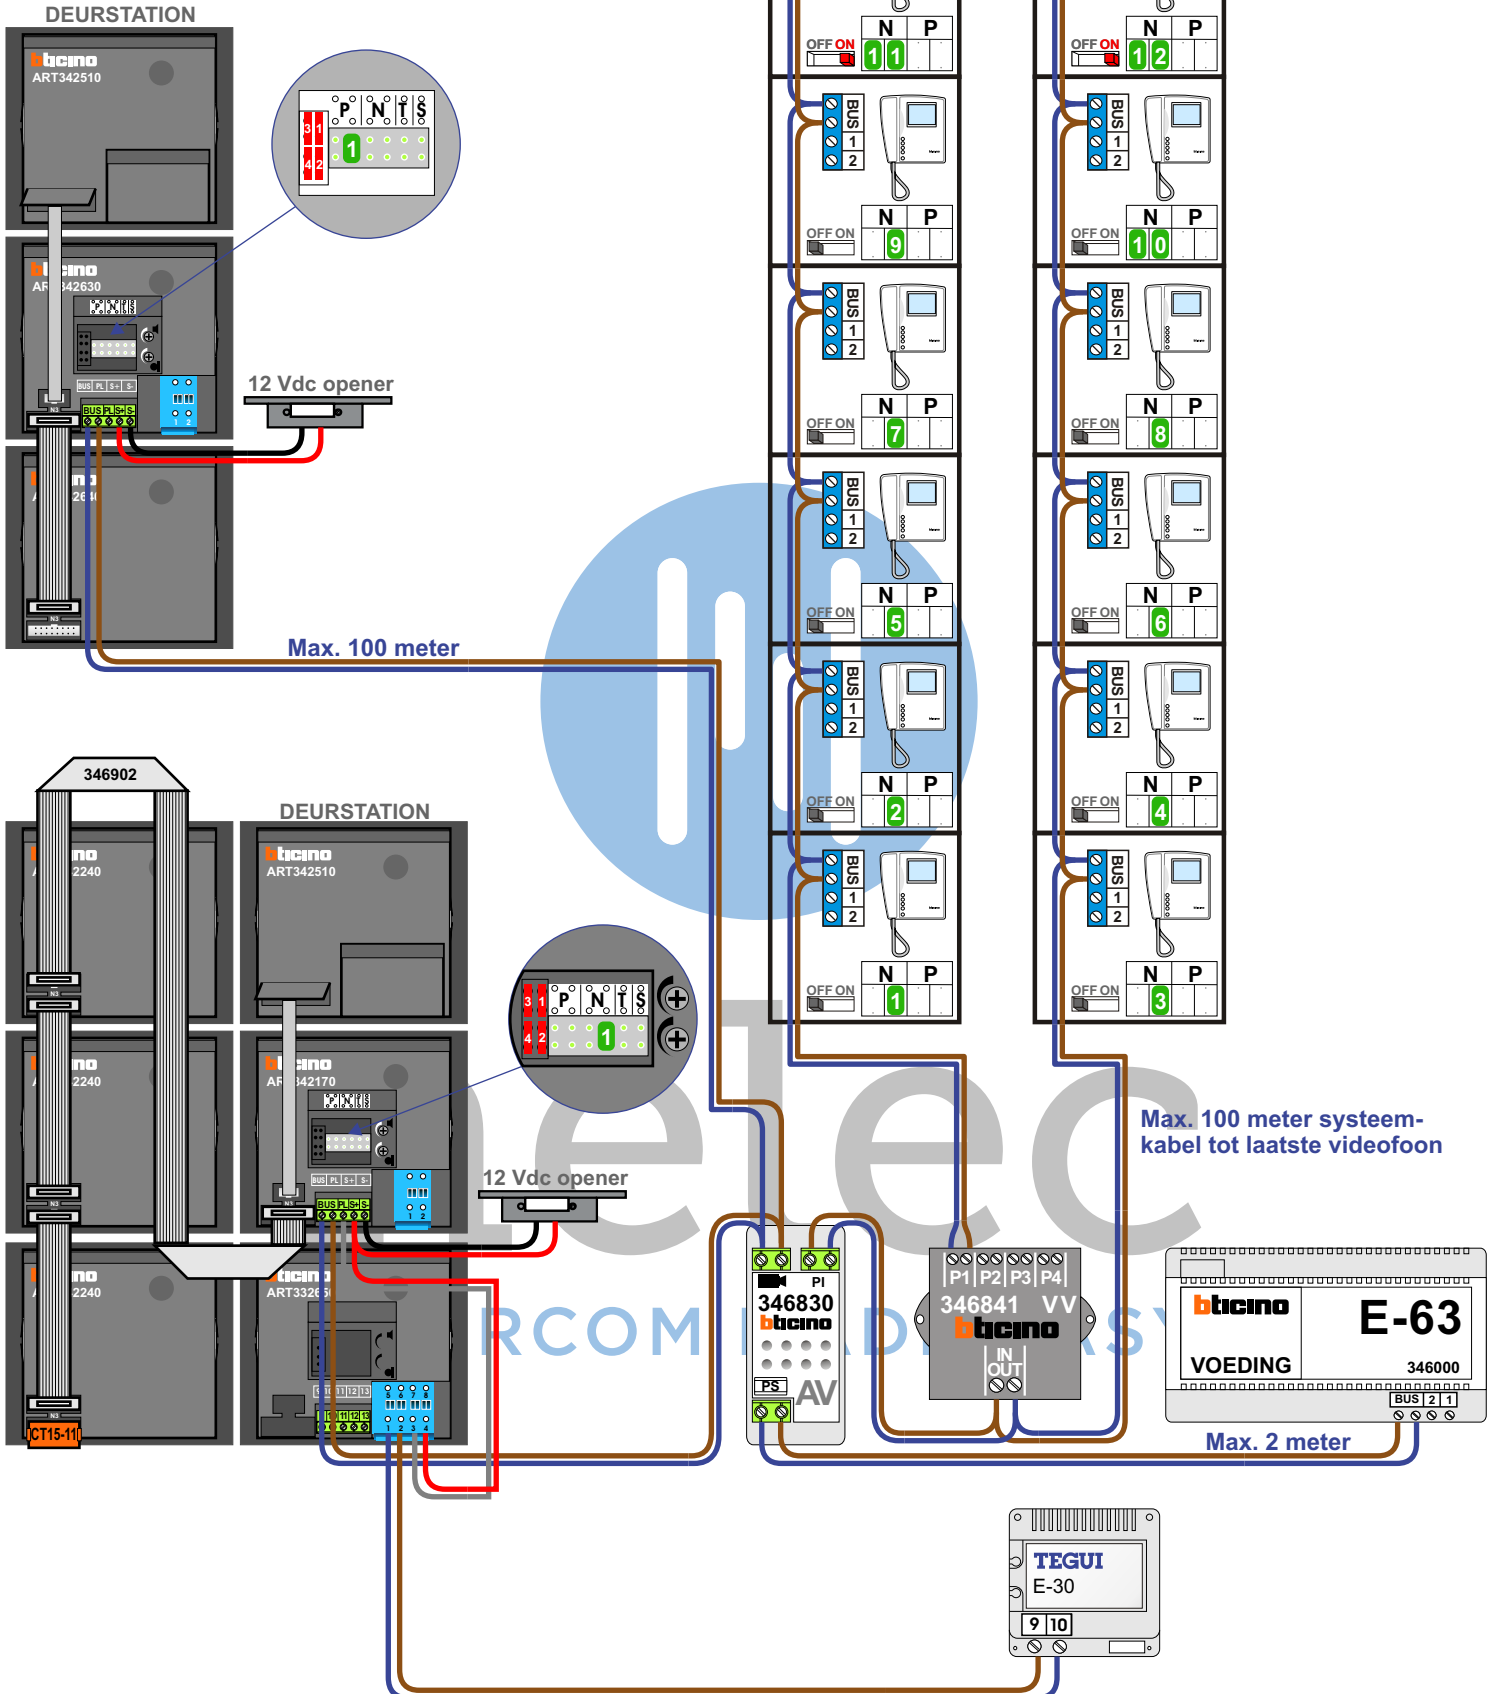

— = systeemkabel
Bij andere getwiste kabel 66% afstand!
Bij ongetwiste kabel max. 50 meter buitenpost naar videofoon.
UTP op aanvraag.

De aders van de bus moeten echt op de connector doorgelust worden!

INTERCOM MADE EASY

Huisnummer	N-Waarde
1	1
2	2
3	3
4	4
5	5
6	6
7	7
8	8
9	9
10	10
11	11
12	12

nelec
INTERCOM MADE EASY