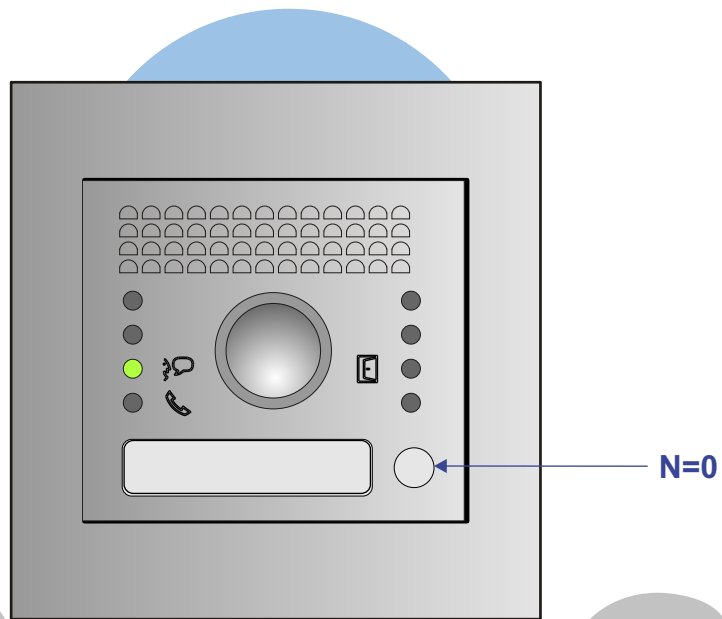

— = systeemkabel
 Bij andere getwiste kabel 66% afstand!
 Bij ongetwiste kabel max. 50 meter buitenpost naar videofoon.
 UTP op aanvraag.

De aders van de bus moeten echt op de connector doorgelust worden!

nelec
INTERCOM MADE EASY

nelec
INTERCOM MADE EASY