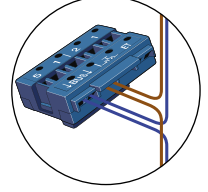

— = systeemkabel
 Bij andere getwiste kabel 66% afstand!
 Bij ongetwiste kabel max. 50 meter buitenpost naar videofoon.
 UTP op aanvraag.

De aders van de bus moeten echt op de connector doorgelust worden!

nelec
INTERCOM MADE EASY

nelec
INTERCOM MADE EASY