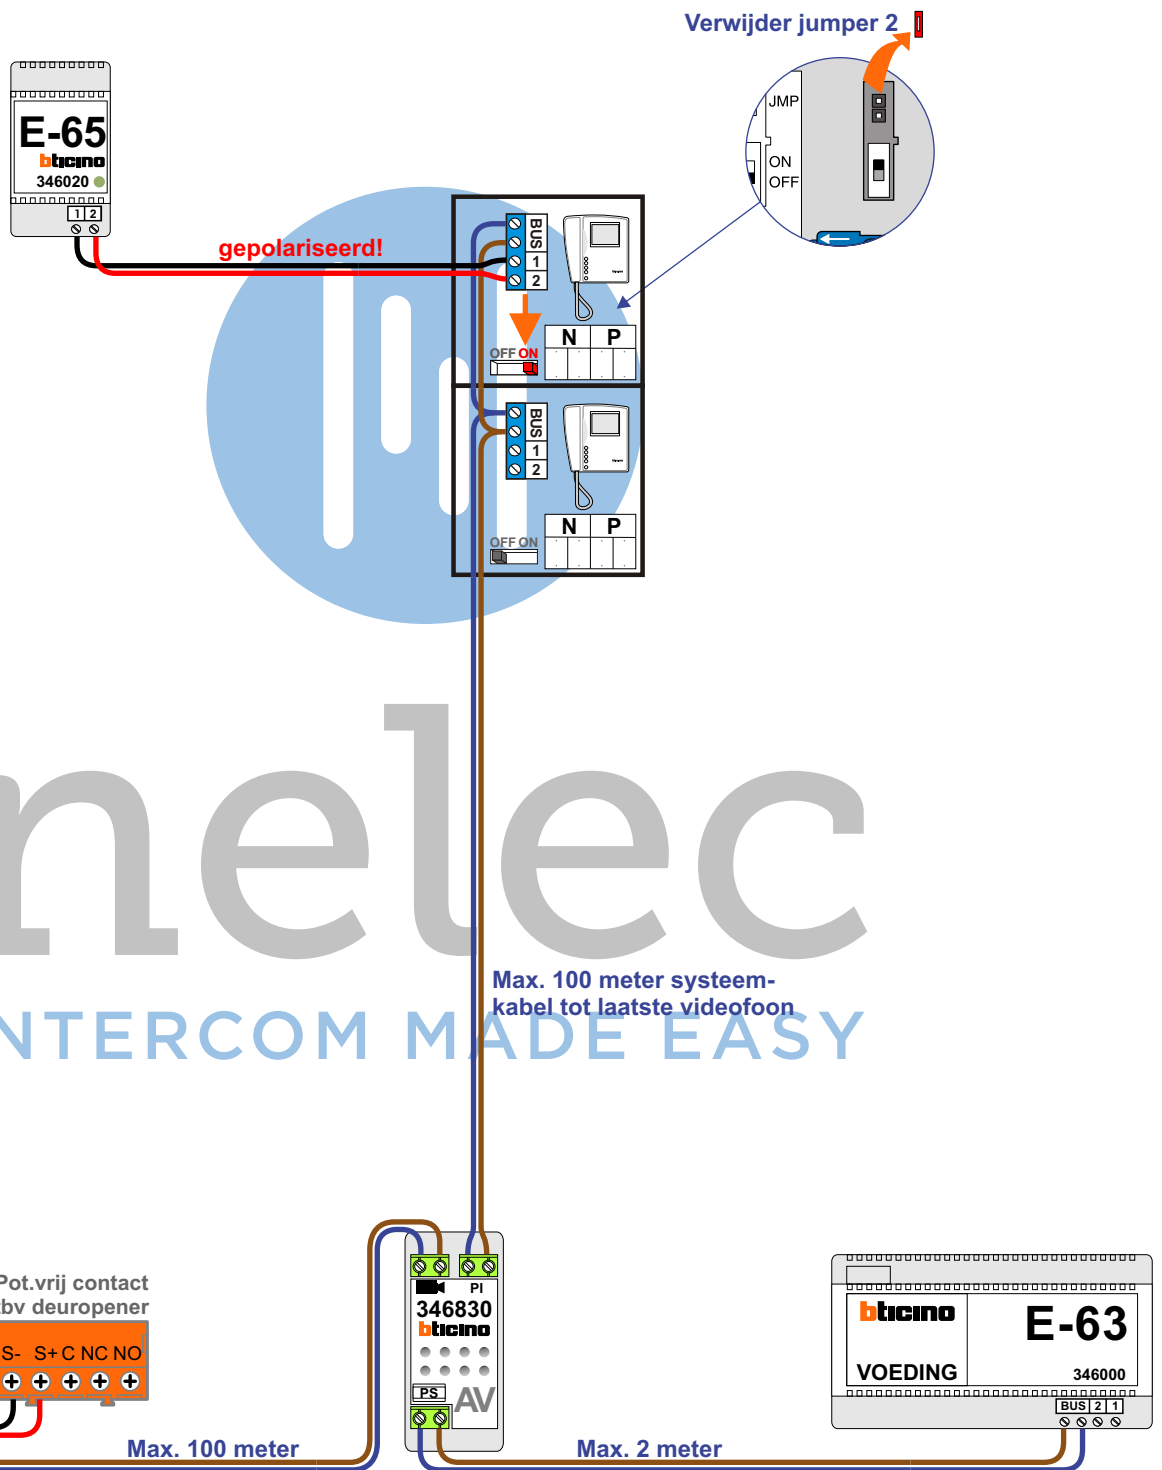

— = systeemkabel
 Bij andere getwiste kabel 66% afstand!
 Bij ongetwiste kabel max. 50 meter buitenpost naar videofoon.
 UTP op aanvraag.

De aders van de bus moeten echt op de connector doorgelust worden!

nelec
INTERCOM MADE EASY

nelec
INTERCOM MADE EASY