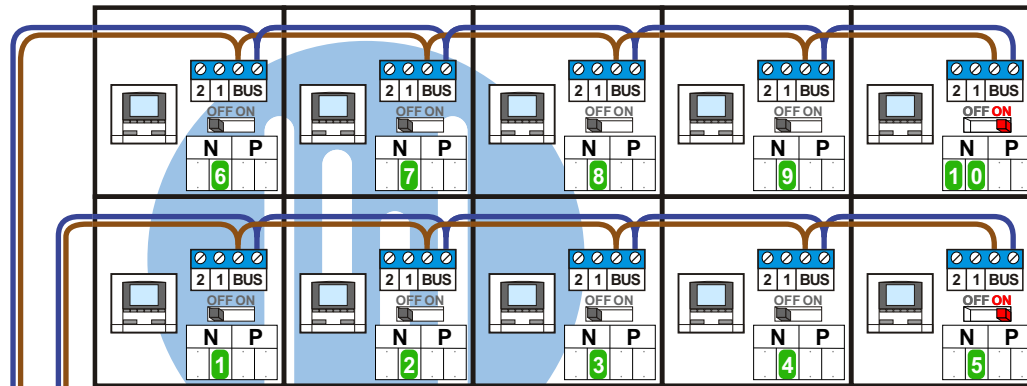

— = systeemkabel
Bij andere getwiste kabel 66% afstand!
Bij ongetwiste kabel max. 50 meter buitenpost naar videofoon.
UTP op aanvraag.

Max. 100 meter systeemkabel tot laatste videofoon