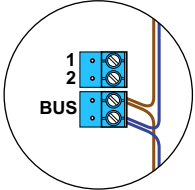

**— = systeemkabel**  
 Bij andere getwiste kabel 66% afstand!  
 Bij ongetwiste kabel max. 50 meter buitenpost naar videofoon.  
 UTP op aanvraag.

De aders van de bus moeten echt op de connector doorgelust worden!

Max. 100 meter systeemkabel tot laatste videofoon

nelec  
INTERCOM MADE EASY