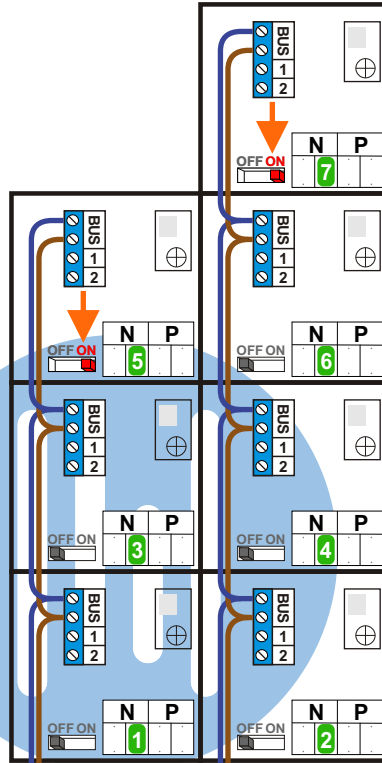

**— = systeemkabel**  
 Bij andere getwiste kabel 66% afstand!  
 Bij ongetwiste kabel max. 50 meter buitenpost naar videofoon.  
 UTP op aanvraag.

De aders van de bus moeten echt op de connector doorgelust worden!

Max. 100 meter systeemkabel tot laatste videofoon

nelec  
INTERCOM MADE EASY