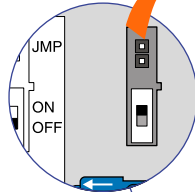

— = systeemkabel
Bij andere getwiste kabel 66% afstand!
Bij ongetwiste kabel max. 50 meter buitenpost naar videofoon.
UTP op aanvraag.

Verwijder jumper 2

gepolariseerd!