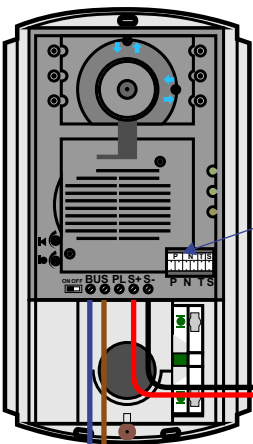

— = systeemkabel
 Bij andere getwiste kabel 66% afstand!
 Bij ongetwiste kabel max. 50 meter buitenpost naar videofoon.
 UTP op aanvraag.

Verwijder jumper 2

gepolariseerd!

12 Vdc opener

Max. 100 meter

12 Vdc opener

Max. 100 meter

video composiet
 signaal via stekker

Max. 2 meter