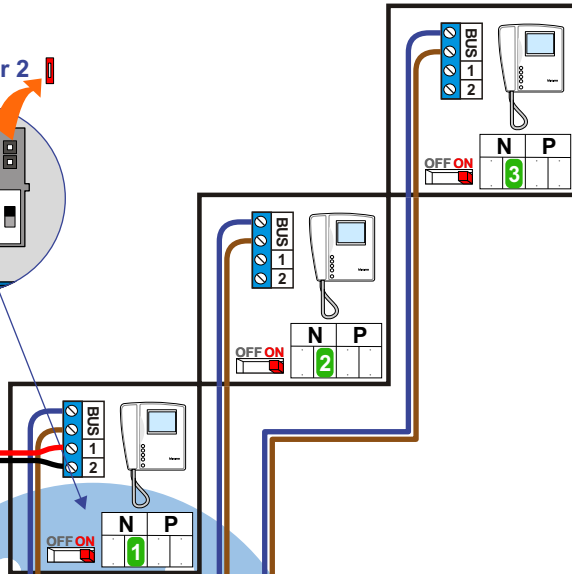

— = systeemkabel
 Bij andere getwiste kabel 66% afstand!
 Bij ongetwiste kabel max. 50 meter buitenpost naar videofoon.
 UTP op aanvraag.

Verwijder jumper 2

gepolariseerd!

12 Vdc opener

Max. 100 meter

12 Vdc opener

Max. 100 meter

video composiet
 signaal via stekker

Max. 2 meter