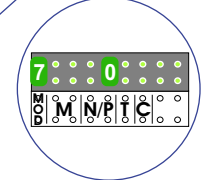

— = systeemkabel
 Bij andere getwiste kabel 66% afstand!
 Bij ongetwiste kabel max. 50 meter buitenpost naar videofoon.
 UTP op aanvraag.

Verwijder jumper 2

gepolariseerd!

12 Vdc opener

Max. 100 meter

12 Vdc opener

Max. 100 meter

video composiet
 signaal via stekker

Max. 2 meter