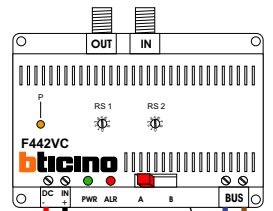

— = systeemkabel
 Bij andere getwiste kabel 66% afstand!
 Bij ongetwiste kabel max. 50 meter buitenpost naar videofoon.
 UTP op aanvraag.

Verwijder jumper 2

gepolariseerd!

12 Vdc opener

Max. 100 meter

12 Vdc opener

Max. 100 meter

video composiet
 signaal via stekker

Max. 2 meter