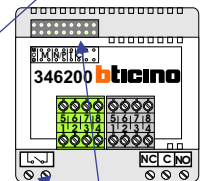

— = systeemkabel
 Bij andere getwiste kabel 66% afstand!
 Bij ongetwiste kabel max. 50 meter buitenpost naar videofoon.
 UTP op aanvraag.

Verwijder jumper 2

gepolariseerd!

12 Vdc opener

Max. 100 meter

12 Vdc opener

Max. 100 meter

video composiet
 signaal via stekker

Max. 2 meter