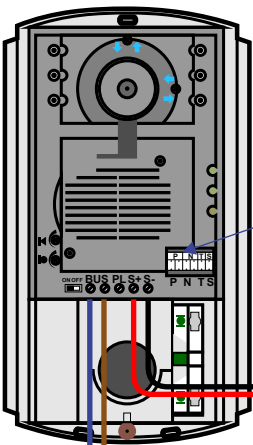

— = systeemkabel
 Bij andere getwiste kabel 66% afstand!
 Bij ongetwiste kabel max. 50 meter buitenpost naar videofoon.
 UTP op aanvraag.

Verwijder jumper 2

gepolariseerd!

12 Vdc opener

Max. 100 meter

12 Vdc opener

Max. 100 meter

video composiet
 signaal via stekker

Max. 2 meter