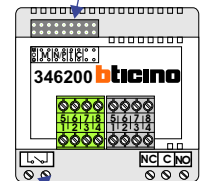

Max. 100 meter

video composiet
 signaal via stekker

Max. 2 meter