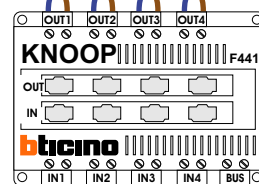

— = systeemkabel
 Bij andere getwiste kabel 66% afstand!
 Bij ongetwiste kabel max. 50 meter buitenpost naar videofoon.
 UTP op aanvraag.

Verwijder jumper 2

gepolariseerd!

12 Vdc opener

Max. 100 meter

12 Vdc opener

Max. 100 meter

video composiet
 signaal via stekker

Max. 2 meter