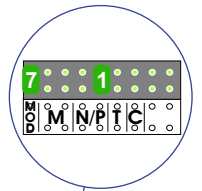

— = systeemkabel
 Bij andere getwiste kabel 66% afstand!
 Bij ongetwiste kabel max. 50 meter buitenpost naar videofoon.
 UTP op aanvraag.

Verwijder jumper 2

gepolariseerd!

12 Vdc opener

Max. 100 meter

12 Vdc opener

Max. 100 meter

video composiet
 signaal via stekker

Max. 2 meter