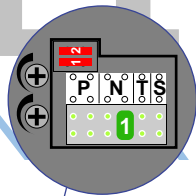

— = systeemkabel
 Bij andere getwiste kabel 66% afstand!
 Bij ongetwiste kabel max. 50 meter buitenpost naar videofoon.
 UTP op aanvraag.

nelec
INTERCOM MADE EASY

Max. 100 meter systeemkabel tot laatste videofoon

Max. 100 meter

Max. 2 meter