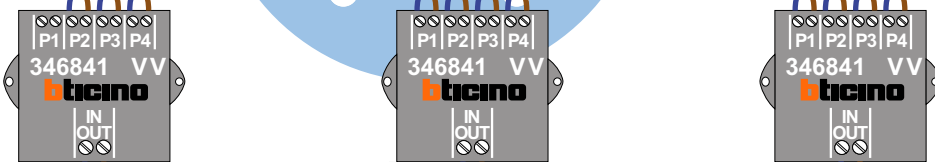

— = systeemkabel
 Bij andere getwiste kabel 66% afstand!
 Bij ongetwiste kabel max. 50 meter buitenpost naar videofoon.
 UTP op aanvraag.

nelec
INTERCOM MADE EASY

Max. 100 meter systeemkabel tot laatste videofoon

Max. 100 meter

Max. 2 meter