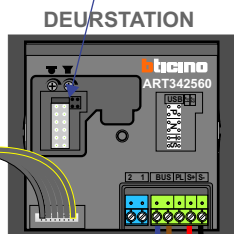

— = systeemkabel
 Bij andere getwiste kabel 66% afstand!
 Bij ongetwiste kabel max. 50 meter buitenpost naar videofoon.
 UTP op aanvraag.

nelec
INTERCOM MADE EASY

Max. 100 meter systeemkabel tot laatste videofoon

Max. 100 meter

Max. 2 meter