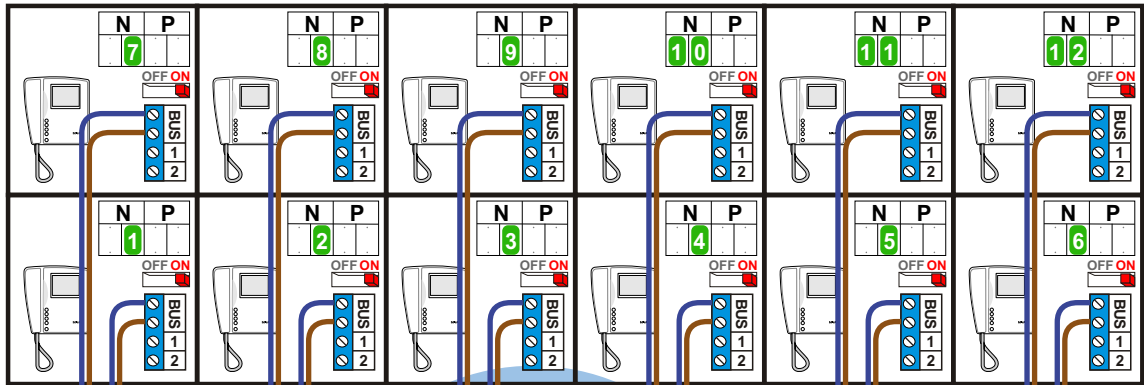

— = systeemkabel
 Bij andere getwiste kabel 66% afstand!
 Bij ongetwiste kabel max. 50 meter buitenpost naar videofoon.
 UTP op aanvraag.

nelec
INTERCOM MADE EASY

Max. 100 meter systeemkabel tot laatste videofoon

Max. 100 meter

Max. 2 meter