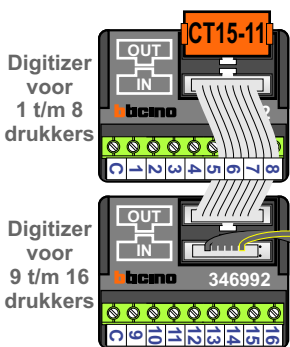

— = systeemkabel
 Bij andere getwiste kabel 66% afstand!
 Bij ongetwiste kabel max. 50 meter buitenpost naar videofoon.
 UTP op aanvraag.

nelec
INTERCOM MADE EASY

Max. 100 meter systeemkabel tot laatste videofoon

Max. 100 meter

Max. 2 meter