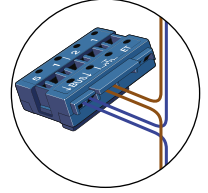

**— = systeemkabel**  
 Bij andere getwiste kabel 66% afstand!  
 Bij ongetwiste kabel max. 50 meter buitenpost naar videofoon.  
 UTP op aanvraag.

De aders van de bus moeten echt op de connector doorgelust worden!

12 Vdc opener

Max. 100 meter systeemkabel tot laatste videofoon

Max. 100 meter

Max. 2 meter

nelec  
INTERCOM MADE EASY