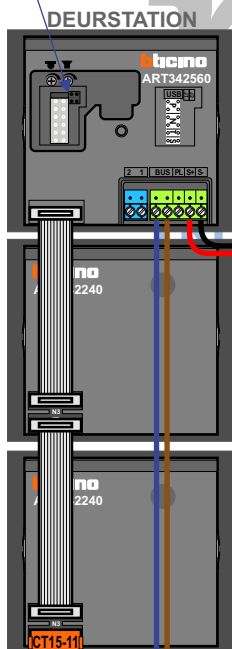

**— = systeemkabel**  
 Bij andere getwiste kabel 66% afstand!  
 Bij ongetwiste kabel max. 50 meter buitenpost naar videofoon.  
 UTP op aanvraag.

De aders van de bus moeten echt op de connector doorgelust worden!

12 Vdc opener

Max. 100 meter systeemkabel tot laatste videofoon

Max. 100 meter

Max. 2 meter

nelec  
INTERCOM MADE EASY