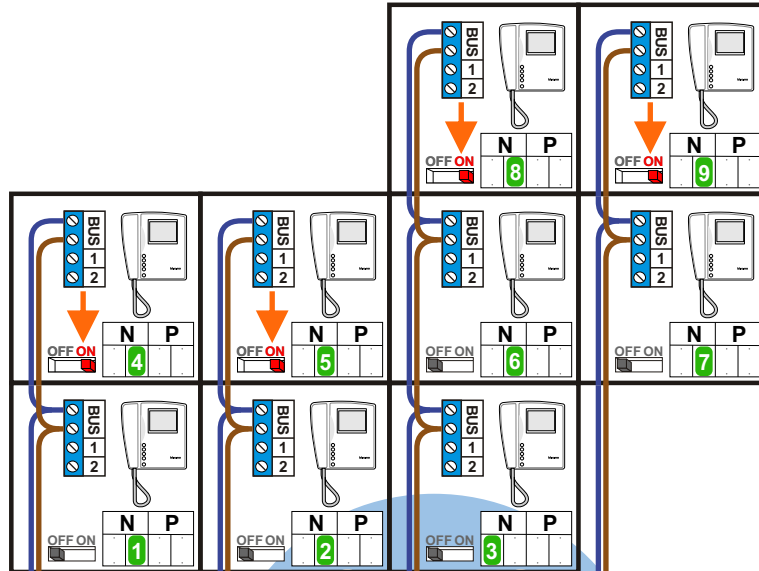

**— = systeemkabel**  
 Bij andere getwiste kabel 66% afstand!  
 Bij ongetwiste kabel max. 50 meter buitenpost naar videofoon.  
 UTP op aanvraag.

De aders van de bus moeten echt op de connector doorgelust worden!

12 Vdc opener

Max. 100 meter systeemkabel tot laatste videofoon

Max. 100 meter

Max. 2 meter

nelec  
INTERCOM MADE EASY