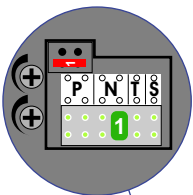

**— = systeemkabel**  
 Bij andere getwiste kabel 66% afstand!  
 Bij ongetwiste kabel max. 50 meter buitenpost naar videofoon.  
 UTP op aanvraag.

De aders van de bus moeten echt op de connector doorgelust worden!

12 Vdc opener

Max. 100 meter systeemkabel tot laatste videofoon

Max. 100 meter

Max. 2 meter

nelec  
INTERCOM MADE EASY