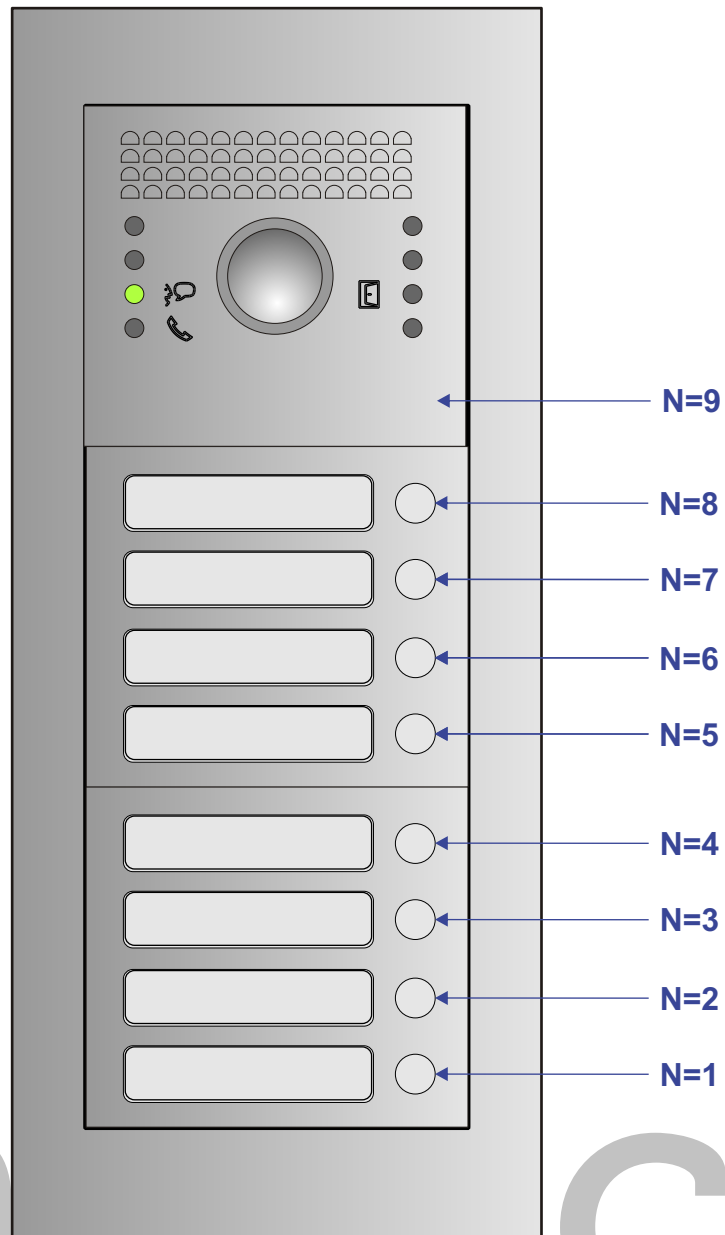

**— = systeemkabel**  
 Bij andere getwiste kabel 66% afstand!  
 Bij ongetwiste kabel max. 50 meter buitenpost naar videofoon.  
 UTP op aanvraag.

De aders van de bus moeten echt op de connector doorgelust worden!

12 Vdc opener

Max. 100 meter systeemkabel tot laatste videofoon

Max. 100 meter

Max. 2 meter

nelec  
INTERCOM MADE EASY