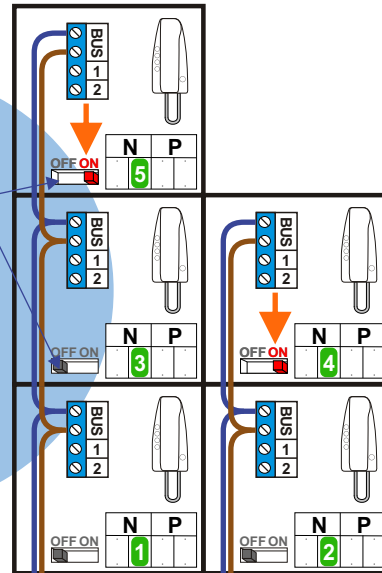

 = systeemkabel

Bij andere getwiste kabel 66% afstand!  
Bij ongetwiste kabel max. 50 meter buitenpost naar videofoon.  
UTP op aanvraag.

Bij installatie zonder beeld niet nodig

Max. 320 meter systeemkabel tot laatste deurtelefoon

DEURSTATION

Max. 290 meter

nelec  
INTERCOM MADE EASY