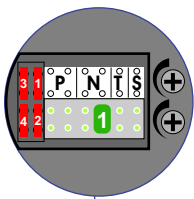

 = systeemkabel

Bij andere getwiste kabel 66% afstand!  
Bij ongetwiste kabel max. 50 meter buitenpost naar videofoon.  
UTP op aanvraag.

Bij installatie zonder beeld niet nodig

Max. 320 meter systeemkabel tot laatste deurtelefoon

DEURSTATION

Max. 290 meter

nelec  
INTERCOM MADE EASY