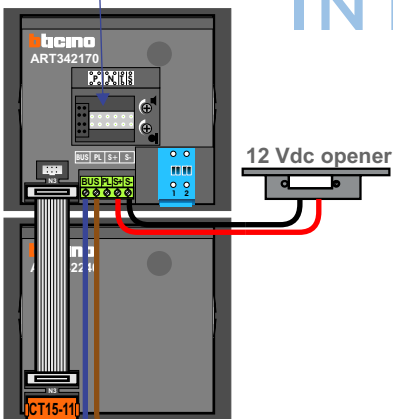

 = systeemkabel

Bij andere getwiste kabel 66% afstand!  
Bij ongetwiste kabel max. 50 meter buitenpost naar videofoon.  
UTP op aanvraag.

Bij installatie zonder beeld niet nodig

Max. 320 meter systeemkabel tot laatste deurtelefoon

DEURSTATION

Max. 290 meter

nelec  
INTERCOM MADE EASY