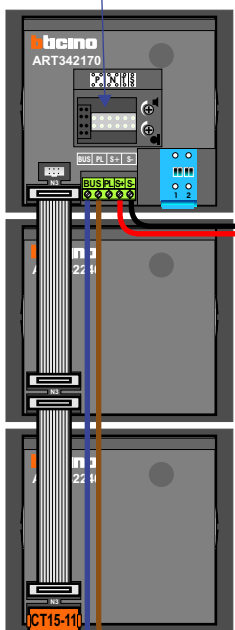

 = systeemkabel

Bij andere getwiste kabel 66% afstand!  
Bij ongetwiste kabel max. 50 meter buitenpost naar videofoon.  
UTP op aanvraag.

DEURSTATION

12 Vdc opener

Bij installatie zonder beeld niet nodig

Max. 320 meter systeemkabel tot laatste deurelfoon

nelec  
INTERCOM MADE EASY

Max. 290 meter