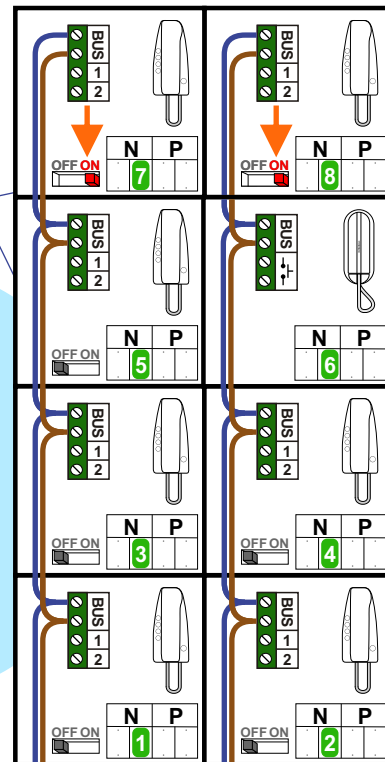

 = systeemkabel

Bij andere getwiste kabel 66% afstand!  
Bij ongetwiste kabel max. 50 meter buitenpost naar videofoon.  
UTP op aanvraag.

DEURSTATION

12 Vdc opener

Bij installatie zonder beeld niet nodig

Max. 320 meter systeemkabel tot laatste deurelfoon

nelec  
INTERCOM MADE EASY

Max. 290 meter