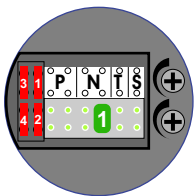

 = systeemkabel

Bij andere getwiste kabel 66% afstand!  
Bij ongetwiste kabel max. 50 meter buitenpost naar videofoon.  
UTP op aanvraag.

DEURSTATION

12 Vdc opener

Bij installatie zonder beeld niet nodig

Max. 320 meter systeemkabel tot laatste deurelfoon

nelec  
INTERCOM MADE EASY

Max. 290 meter