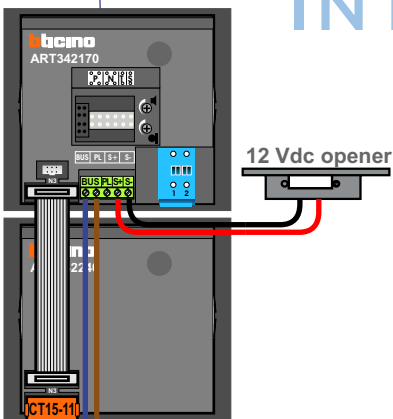

 = systeemkabel

Bij andere getwiste kabel 66% afstand!
Bij ongetwiste kabel max. 50 meter buitenpost naar videofoon.
UTP op aanvraag.

nelec
INTERCOM MADE EASY

DEURSTATION

Bij installatie zonder beeld niet nodig

Max. 320 meter systeemkabel tot laatste deurtelefoon

N=6

N=5

N=4

N=3

N=2

N=1

nelec