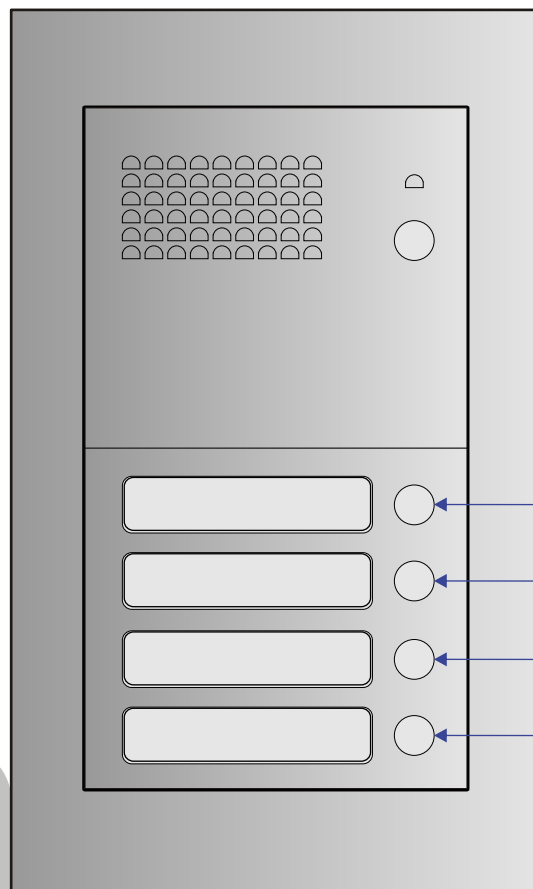

 = systeemkabel

Bij andere getwiste kabel 66% afstand!
Bij ongetwiste kabel max. 50 meter buitenpost naar videofoon.
UTP op aanvraag.

nelec
INTERCOM MADE EASY

DEURSTATION

Bij installatie zonder beeld niet nodig

Max. 320 meter systeemkabel tot laatste deurtelefoon

N=6

N=5

N=4

N=3

N=2

N=1

nelec