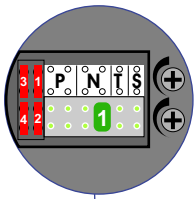

 = systeemkabel

Bij andere getwiste kabel 66% afstand!
Bij ongetwiste kabel max. 50 meter buitenpost naar videofoon.
UTP op aanvraag.

nelec
INTERCOM MADE EASY

DEURSTATION

Bij installatie zonder beeld niet nodig