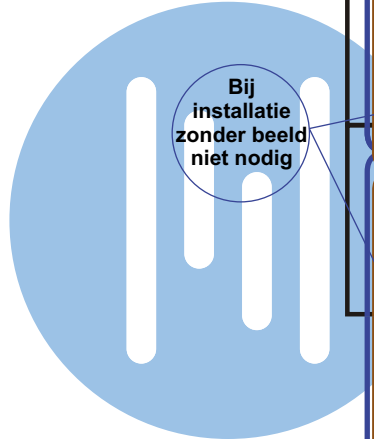

 = systeemkabel

Bij andere getwiste kabel 66% afstand!
Bij ongetwiste kabel max. 50 meter buitenpost naar videofoon.
UTP op aanvraag.

nelec
INTERCOM MADE EASY

DEURSTATION

Bij installatie zonder beeld niet nodig