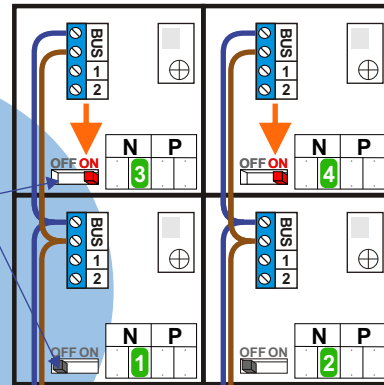

 = systeemkabel

Bij andere getwiste kabel 66% afstand!
Bij ongetwiste kabel max. 50 meter buitenpost naar videofoon.
UTP op aanvraag.

nelec
INTERCOM MADE EASY

DEURSTATION

Bij installatie zonder beeld niet nodig

Max. 320 meter systeemkabel tot laatste deurtelefoon

N=6

N=5

N=4

N=3

N=2

N=1

nelec