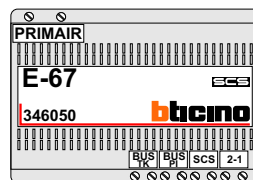

M-50

De aders moeten echt OP de connector doorgelust worden!

nelec
INTERCOM MADE EASY

DEURSTATION S-131V

Pot.vrij contact tbv deuropener

Max. 50 meter

Max. 100 meter systeemkabel tot laatste videfoon

nelec
INTERCOM MADE EASY