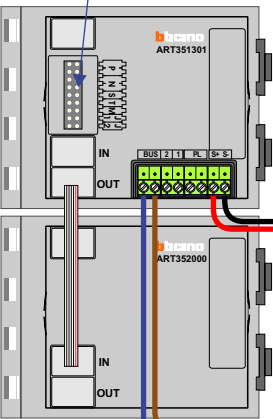

M-50

De aders moeten echt OP de connector doorgelust worden!

nelec
INTERCOM MADE EASY

DEURSTATION S-131V

Pot.vrij contact tbv deuropener

Max. 50 meter

Max. 100 meter systeemkabel tot laatste videofoon

nelec
INTERCOM MADE EASY

— = systeemkabel
 Bij andere getwiste kabel 66% afstand!
 Bij ongetwiste kabel max. 50 meter buitenpost naar videofoon.
 UTP op aanvraag.

TWEEDRAADS BUS

Bij monteren/demonteren spanning eraf voorkomt defecten!