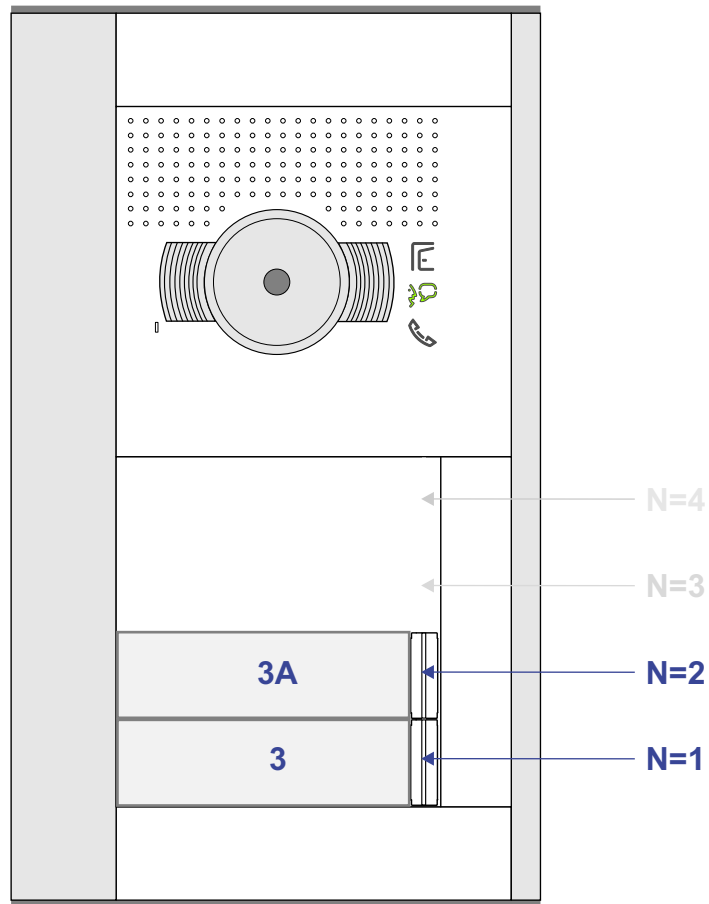

M-50

De aders moeten echt OP de connector doorgelust worden!

nelec
INTERCOM MADE EASY

DEURSTATION S-131V

Pot.vrij contact tbv deuropener

Max. 50 meter

Max. 100 meter systeemkabel tot laatste videfoon

nelec
INTERCOM MADE EASY

— = systeemkabel
 Bij andere getwiste kabel 66% afstand!
 Bij ongetwiste kabel max. 50 meter buitenpost naar videofoon.
 UTP op aanvraag.

TWEEDRAADS BUS

Bij monteren/demonteren spanning eraf voorkomt defecten!

M-50

De aders moeten echt OP de connector doorgelust worden!

nelec
INTERCOM MADE EASY

DEURSTATION S-131V

Pot.vrij contact tbv deuropener

Max. 50 meter

Max. 100 meter systeemkabel tot laatste videofoon

nelec
INTERCOM MADE EASY