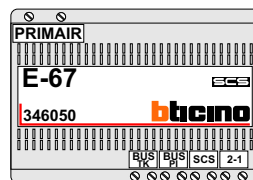

M-50

De aders moeten echt OP de connector doorgelust worden!

nelec
INTERCOM MADE EASY

DEURSTATION S-131V

Pot.vrij contact tbv deuropener

Max. 50 meter

Max. 100 meter systeemkabel tot laatste videofoon

nelec
INTERCOM MADE EASY