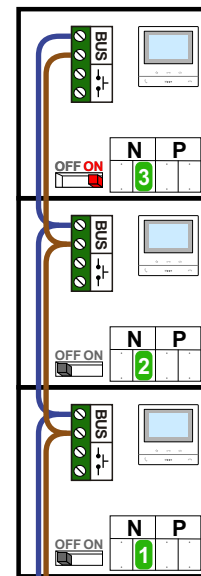

— = systeemkabel
 Bij andere getwiste kabel 66% afstand!
 Bij ongetwiste kabel max. 50 meter buitenpost naar videofoon.
 UTP op aanvraag.

TWEEDRAADS BUS

Bij monteren/demonteren spanning eraf voorkomt defecten!

M-50

De aders moeten echt OP de connector doorgelust worden!

nelec
INTERCOM MADE EASY

DEURSTATION S-131V

Pot.vrij contact tbv deuropener

Max. 50 meter

Max. 100 meter systeemkabel tot laatste videofoon

nelec
INTERCOM MADE EASY

— = systeemkabel
 Bij andere getwiste kabel 66% afstand!
 Bij ongetwiste kabel max. 50 meter buitenpost naar videfoon.
 UTP op aanvraag.

TWEEDRAADS BUS

Bij monteren/demonteren spanning eraf voorkomt defecten!

M-50

De aders moeten echt OP de connector doorgelust worden!

nelec
INTERCOM MADE EASY

DEURSTATION S-131V

Pot.vrij contact tbv deuropener

Max. 50 meter

Max. 100 meter systeemkabel tot laatste videfoon

nelec
INTERCOM MADE EASY