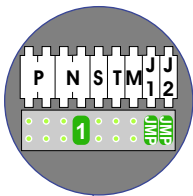

M-50

De aders moeten echt OP de connector doorgelust worden!

nelec
INTERCOM MADE EASY

DEURSTATION S-131V

Pot.vrij contact tbv deuropener

Max. 50 meter

Max. 100 meter systeemkabel tot laatste videofoon

nelec
INTERCOM MADE EASY