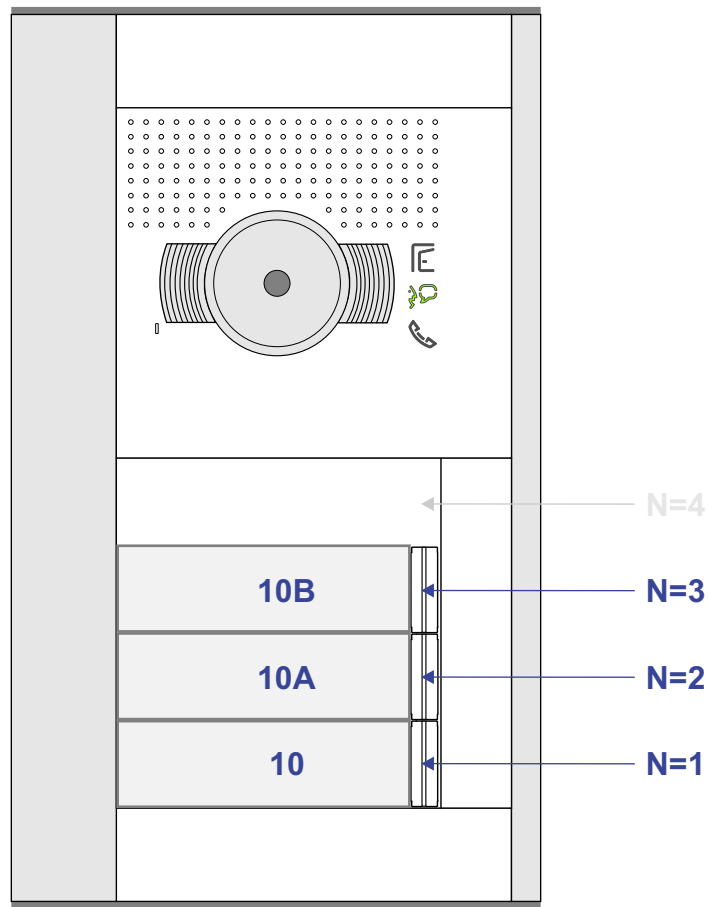

— = systeemkabel
 Bij andere getwiste kabel 66% afstand!
 Bij ongetwiste kabel max. 50 meter buitenpost naar videofoon.
 UTP op aanvraag.

TWEEDRAADS BUS

Bij monteren/demonteren spanning eraf voorkomt defecten!

M-50

De aders moeten echt OP de connector doorgelust worden!

nelec
INTERCOM MADE EASY

DEURSTATION S-131V

Pot.vrij contact tbv deuropener

Max. 50 meter

Max. 100 meter systeemkabel tot laatste videofoon

nelec
INTERCOM MADE EASY