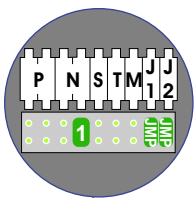

M-50

De aders moeten echt OP de connector doorgelust worden!

nelec
INTERCOM MADE EASY

DEURSTATION S-131V

Pot.vrij contact tbv deuropener

Max. 50 meter

Max. 100 meter systeemkabel tot laatste videofoon

nelec
INTERCOM MADE EASY