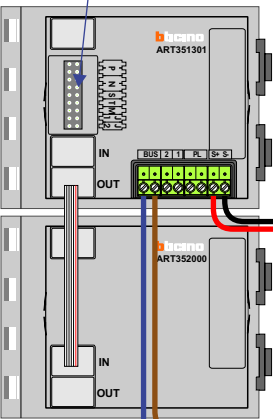

M-50

De aders moeten echt OP de connector doorgelust worden!

nelec
INTERCOM MADE EASY

DEURSTATION S-131V

Pot.vrij contact tbv deuropener

Max. 50 meter

Max. 100 meter systeemkabel tot laatste videofoon

nelec
INTERCOM MADE EASY

— = systeemkabel
 Bij andere getwiste kabel 66% afstand!
 Bij ongetwiste kabel max. 50 meter buitenpost naar videfoon.
 UTP op aanvraag.

TWEEDRAADS BUS

Bij monteren/demonteren spanning eraf voorkomt defecten!

M-50

De aders moeten echt OP de connector doorgelust worden!

nelec
INTERCOM MADE EASY

DEURSTATION S-131V

Pot.vrij contact tbv deuropener

Max. 50 meter

Max. 100 meter systeemkabel tot laatste videfoon

nelec
INTERCOM MADE EASY