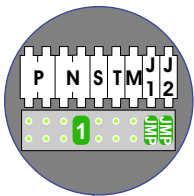

M-50

De aders moeten echt OP de connector doorgelust worden!

nelec
INTERCOM MADE EASY

DEURSTATION S-131V

Pot.vrij contact tbv deuropener

Max. 50 meter

Max. 100 meter systeemkabel tot laatste videfoon

nelec
INTERCOM MADE EASY