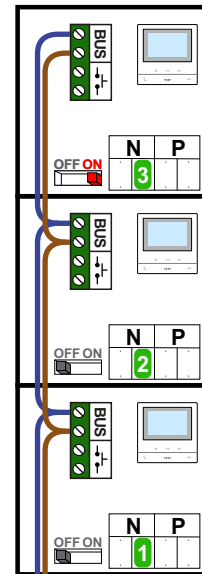

M-50

De aders moeten echt OP de connector doorgelust worden!

nelec
INTERCOM MADE EASY

DEURSTATION S-131V

Pot.vrij contact tbv deuropener

Max. 50 meter

Max. 100 meter systeemkabel tot laatste videofoon

nelec
INTERCOM MADE EASY