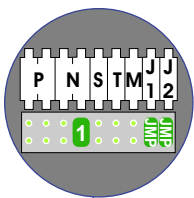

— = systeemkabel
 Bij andere getwiste kabel 66% afstand!
 Bij ongetwiste kabel max. 50 meter buitenpost naar videofoon.
 UTP op aanvraag.

TWEEDRAADS BUS

Bij monteren/demonteren spanning eraf voorkomt defecten!

M-50

De aders moeten echt OP de connector doorgelust worden!

nelec
INTERCOM MADE EASY

DEURSTATION S-131V

Pot.vrij contact tbv deuropener

Max. 50 meter

Max. 100 meter systeemkabel tot laatste videofoon

nelec
INTERCOM MADE EASY