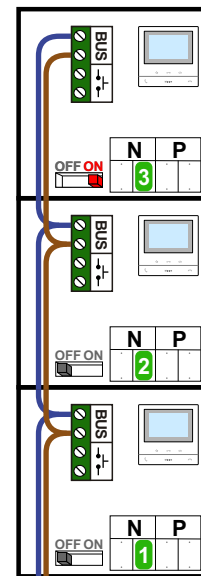

— = systeemkabel
 Bij andere getwiste kabel 66% afstand!
 Bij ongetwiste kabel max. 50 meter buitenpost naar videofoon.
 UTP op aanvraag.

TWEEDRAADS BUS

Bij monteren/demonteren spanning eraf voorkomt defecten!

M-50

De aders moeten echt OP de connector doorgelust worden!

nelec
INTERCOM MADE EASY

DEURSTATION S-131V

Pot.vrij contact tbv deuropener

Max. 50 meter

Max. 100 meter systeemkabel tot laatste videofoon

nelec
INTERCOM MADE EASY