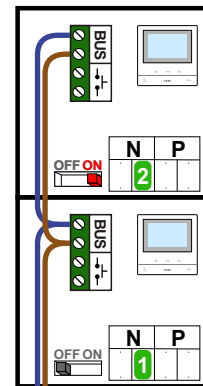

M-50

De aders moeten echt OP de connector doorgelust worden!

nelec
INTERCOM MADE EASY

DEURSTATION S-131V

Pot.vrij contact tbv deuropener

Max. 50 meter

Max. 100 meter systeemkabel tot laatste videfoon

nelec
INTERCOM MADE EASY

— = systeemkabel
 Bij andere getwiste kabel 66% afstand!
 Bij ongetwiste kabel max. 50 meter buitenpost naar videofoon.
 UTP op aanvraag.

TWEEDRAADS BUS

Bij monteren/demonteren spanning eraf voorkomt defecten!

M-50

De aders moeten echt OP de connector doorgelust worden!

nelec
INTERCOM MADE EASY

DEURSTATION S-131V

Pot.vrij contact tbv deuropener

Max. 50 meter

Max. 100 meter systeemkabel tot laatste videofoon

nelec
INTERCOM MADE EASY