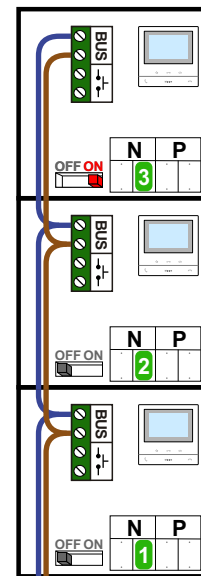

M-50

De aders moeten echt OP de connector doorgelust worden!

nelec
INTERCOM MADE EASY

DEURSTATION S-131V

Pot.vrij contact tbv deuropener

Max. 50 meter

Max. 100 meter systeemkabel tot laatste videofoon

nelec
INTERCOM MADE EASY