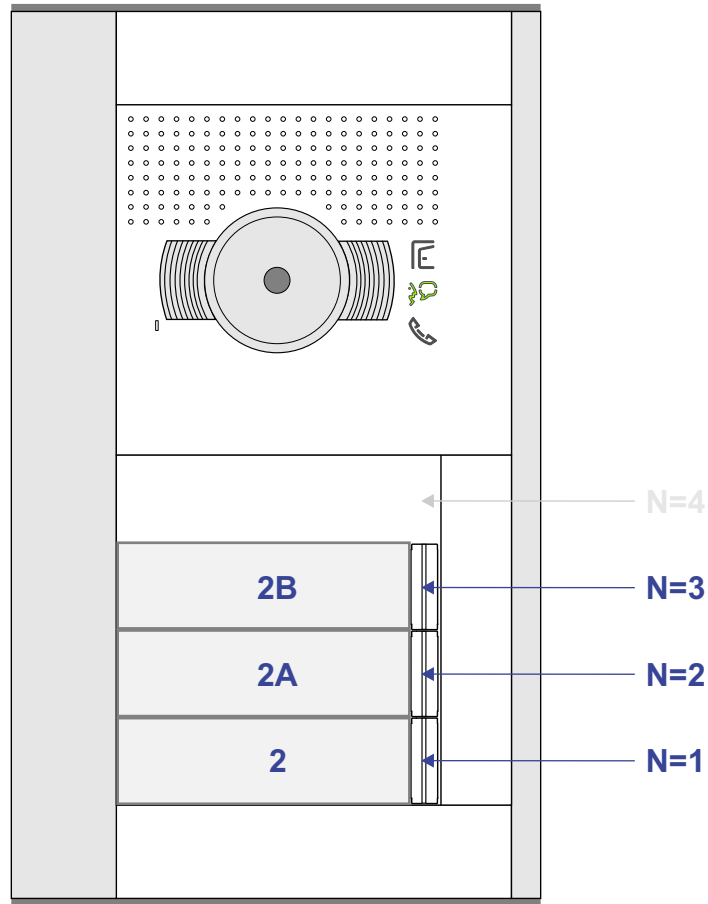

M-50

De aders moeten echt OP de connector doorgelust worden!

nelec
INTERCOM MADE EASY

DEURSTATION S-131V

Pot.vrij contact tbv deuropener

Max. 50 meter

Max. 100 meter systeemkabel tot laatste videofoon

nelec
INTERCOM MADE EASY

— = systeemkabel
 Bij andere getwiste kabel 66% afstand!
 Bij ongetwiste kabel max. 50 meter buitenpost naar videfoon.
 UTP op aanvraag.

TWEEDRAADS BUS

Bij monteren/demonteren spanning eraf voorkomt defecten!

M-50

De aders moeten echt OP de connector doorgelust worden!

nelec
INTERCOM MADE EASY

DEURSTATION S-131V

Pot.vrij contact tbv deuropener

Max. 50 meter

Max. 100 meter systeemkabel tot laatste videfoon

nelec
INTERCOM MADE EASY

— = systeemkabel
 Bij andere getwiste kabel 66% afstand!
 Bij ongetwiste kabel max. 50 meter buitenpost naar videofoon.
 UTP op aanvraag.

TWEEDRAADS BUS

Bij monteren/demonteren spanning eraf voorkomt defecten!