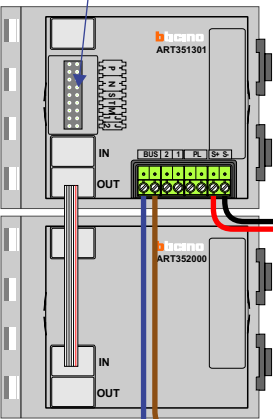

M-50

De aders moeten echt OP de connector doorgelust worden!

nelec
INTERCOM MADE EASY

DEURSTATION S-131V

Pot.vrij contact tbv deuropener

Max. 50 meter

Max. 100 meter systeemkabel tot laatste videfoon

nelec
INTERCOM MADE EASY

— = systeemkabel
 Bij andere getwiste kabel 66% afstand!
 Bij ongetwiste kabel max. 50 meter buitenpost naar videofoon.
 UTP op aanvraag.

TWEEDRAADS BUS

Bij monteren/demonteren spanning eraf voorkomt defecten!

M-50

De aders moeten echt OP de connector doorgelust worden!

nelec
INTERCOM MADE EASY

DEURSTATION S-131V

Pot.vrij contact tbv deuropener

Max. 50 meter

Max. 100 meter systeemkabel tot laatste videofoon

nelec
INTERCOM MADE EASY