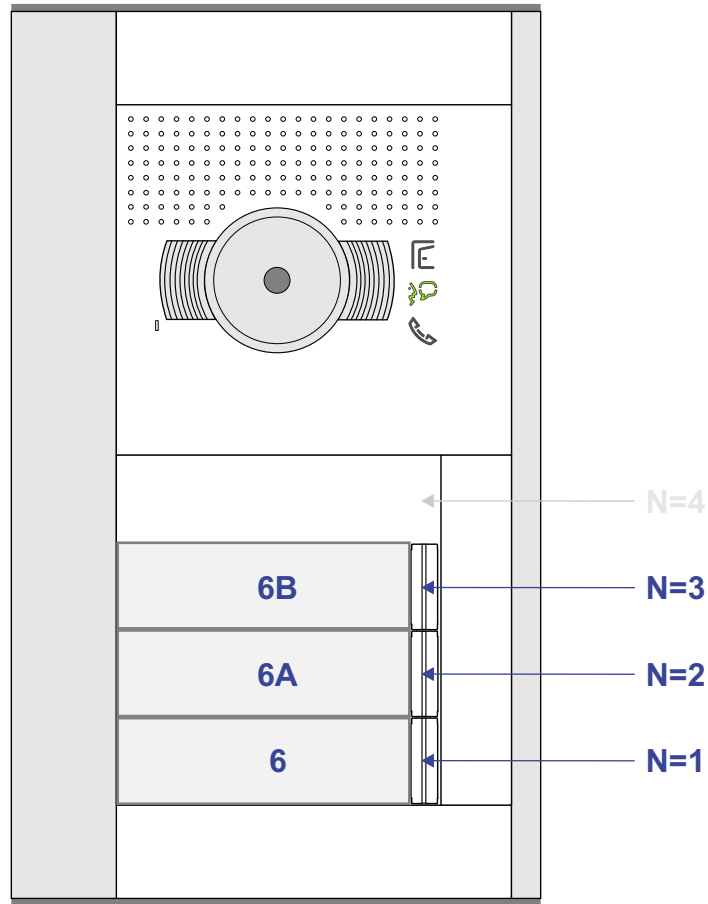

— = systeemkabel
 Bij andere getwiste kabel 66% afstand!
 Bij ongetwiste kabel max. 50 meter buitenpost naar videofoon.
 UTP op aanvraag.

TWEEDRAADS BUS

Bij monteren/demonteren spanning eraf voorkomt defecten!

M-50

De aders moeten echt OP de connector doorgelust worden!

nelec
INTERCOM MADE EASY

DEURSTATION S-131V

Pot.vrij contact tbv deuropener

Max. 50 meter

Max. 100 meter systeemkabel tot laatste videofoon

nelec
INTERCOM MADE EASY