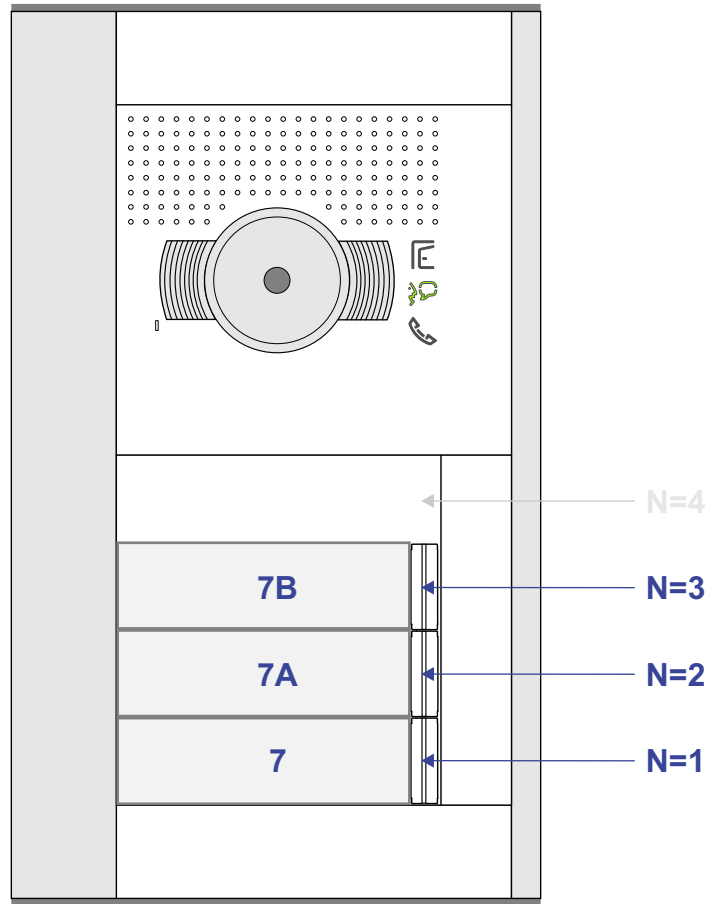

— = systeemkabel
 Bij andere getwiste kabel 66% afstand!
 Bij ongetwiste kabel max. 50 meter buitenpost naar videofoon.
 UTP op aanvraag.

TWEEDRAADS BUS

Bij monteren/demonteren spanning eraf voorkomt defecten!

M-50

De aders moeten echt OP de connector doorgelust worden!

nelec
INTERCOM MADE EASY

DEURSTATION S-131V

Pot.vrij contact tbv deuropener

Max. 50 meter

Max. 100 meter systeemkabel tot laatste videofoon

nelec
INTERCOM MADE EASY