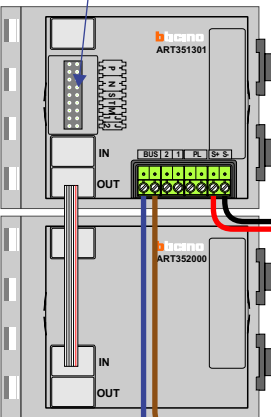

M-50

De aders moeten echt OP de connector doorgelust worden!

nelec
INTERCOM MADE EASY

DEURSTATION S-131V

Pot.vrij contact tbv deuropener

Max. 50 meter

Max. 100 meter systeemkabel tot laatste videofoon

nelec
INTERCOM MADE EASY