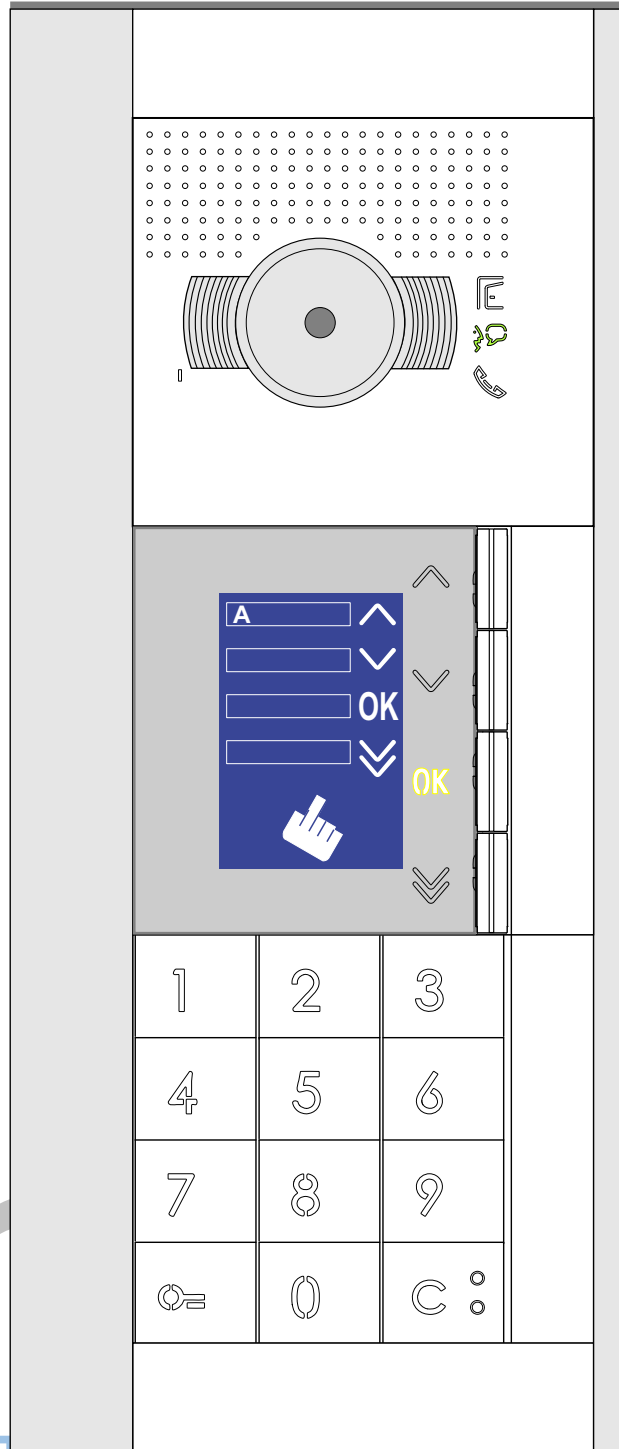

Max. 90 meter systeem-
kabel tot laatste videofoon

DEURSTATION S-140V

12 Vdc opener

INTERCOM MADE EASY

Max. 50 meter

Max. 2 meter

nelec
INTERCOM MADE EASY

INTERCOM MADE EASY

Huisnummers	N-Waarde	Toets code
267		1
269		2
271		3
273		4
275		5
277		6
281	1	7
281a	2	8
281b	3	9
281c	4	10
281d	5	11
283	6	12
283a	7	13
283b	8	14
283c	9	15
283d	10	16
285	11	17
285a	12	18
285b	13	19
285c	14	20
287	15	21
287b	16	22
287c	17	23
287d	18	24
287e	19	25
289	20	26
289a	21	27
289b	22	28
289c	23	29
289d	24	30
291	25	31
291a	26	32
291b	27	33
293	28	34
293a	29	35
293b	30	36
293c	31	37
293d	32	38
295	33	39
295a	34	40
295b	35	41
295c	36	42
295d	37	43
297	38	44
297a	39	45
297b	40	46
297c	41	47