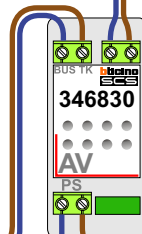

Max. 90 meter systeem-
kabel tot laatste videofoon

DEURSTATION S-140V

12 Vdc opener

INTERCOM MADE EASY

Max. 50 meter

Max. 2 meter

nelec
INTERCOM MADE EASY

INTERCOM MADE EASY

Huisnummers	N-Waarde	Toets code
267		1
269		2
271		3
273		4
275		5
277		6
281	1	7
281a	2	8
281b	3	9
281c	4	10
281d	5	11
283	6	12
283a	7	13
283b	8	14
283c	9	15
283d	10	16
285	11	17
285a	12	18
285b	13	19
285c	14	20
287	15	21
287b	16	22
287c	17	23
287d	18	24
287e	19	25
289	20	26
289a	21	27
289b	22	28
289c	23	29
289d	24	30
291	25	31
291a	26	32
291b	27	33
293	28	34
293a	29	35
293b	30	36
293c	31	37
293d	32	38
295	33	39
295a	34	40
295b	35	41
295c	36	42
295d	37	43
297	38	44
297a	39	45
297b	40	46
297c	41	47