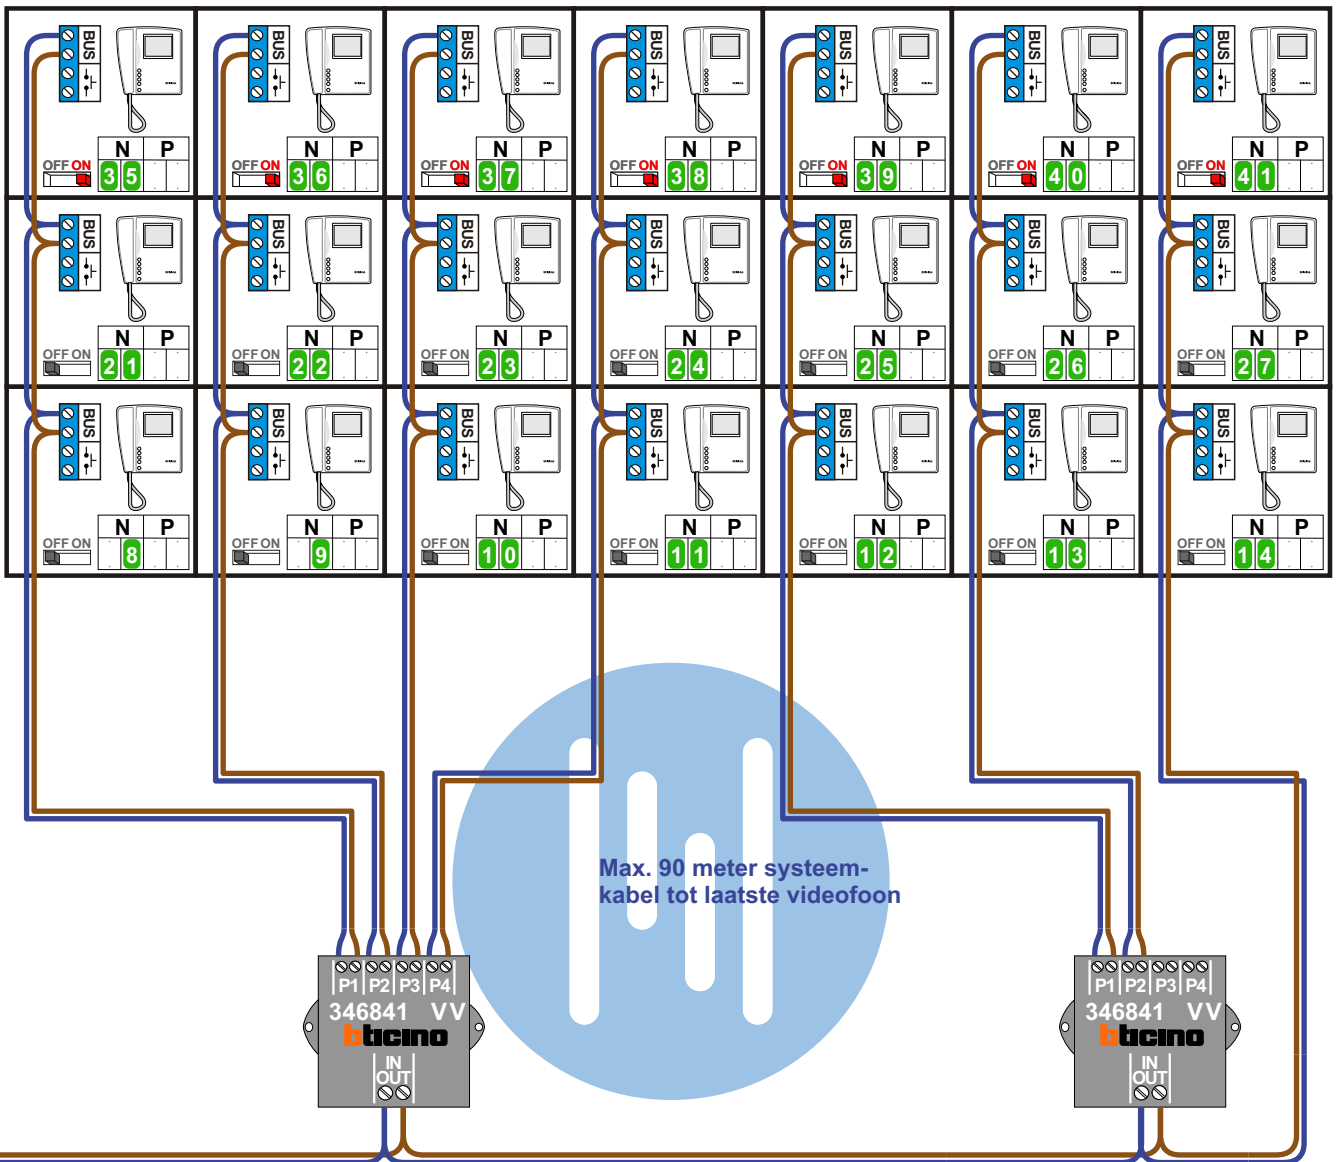

Max. 90 meter systeem-
kabel tot laatste videofoon

DEURSTATION S-140V

12 Vdc opener

INTERCOM MADE EASY

Max. 50 meter

Max. 2 meter

nelec
INTERCOM MADE EASY

INTERCOM MADE EASY

Huisnummers	N-Waarde	Toets code
267		1
269		2
271		3
273		4
275		5
277		6
281	1	7
281a	2	8
281b	3	9
281c	4	10
281d	5	11
283	6	12
283a	7	13
283b	8	14
283c	9	15
283d	10	16
285	11	17
285a	12	18
285b	13	19
285c	14	20
287	15	21
287b	16	22
287c	17	23
287d	18	24
287e	19	25
289	20	26
289a	21	27
289b	22	28
289c	23	29
289d	24	30
291	25	31
291a	26	32
291b	27	33
293	28	34
293a	29	35
293b	30	36
293c	31	37
293d	32	38
295	33	39
295a	34	40
295b	35	41
295c	36	42
295d	37	43
297	38	44
297a	39	45
297b	40	46
297c	41	47