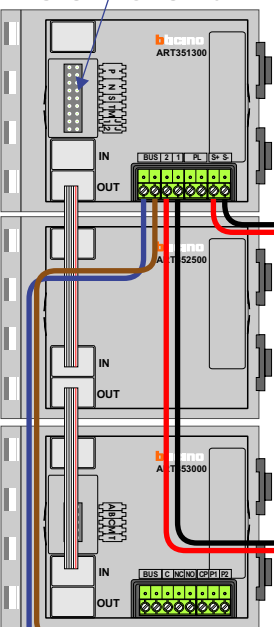

Max. 90 meter systeem-
kabel tot laatste videofoon

DEURSTATION S-140V

12 Vdc opener

INTERCOM MADE EASY

Max. 50 meter

Max. 2 meter

nelec
INTERCOM MADE EASY

INTERCOM MADE EASY

Huisnummers	N-Waarde	Toets code
267		1
269		2
271		3
273		4
275		5
277		6
281	1	7
281a	2	8
281b	3	9
281c	4	10
281d	5	11
283	6	12
283a	7	13
283b	8	14
283c	9	15
283d	10	16
285	11	17
285a	12	18
285b	13	19
285c	14	20
287	15	21
287b	16	22
287c	17	23
287d	18	24
287e	19	25
289	20	26
289a	21	27
289b	22	28
289c	23	29
289d	24	30
291	25	31
291a	26	32
291b	27	33
293	28	34
293a	29	35
293b	30	36
293c	31	37
293d	32	38
295	33	39
295a	34	40
295b	35	41
295c	36	42
295d	37	43
297	38	44
297a	39	45
297b	40	46
297c	41	47