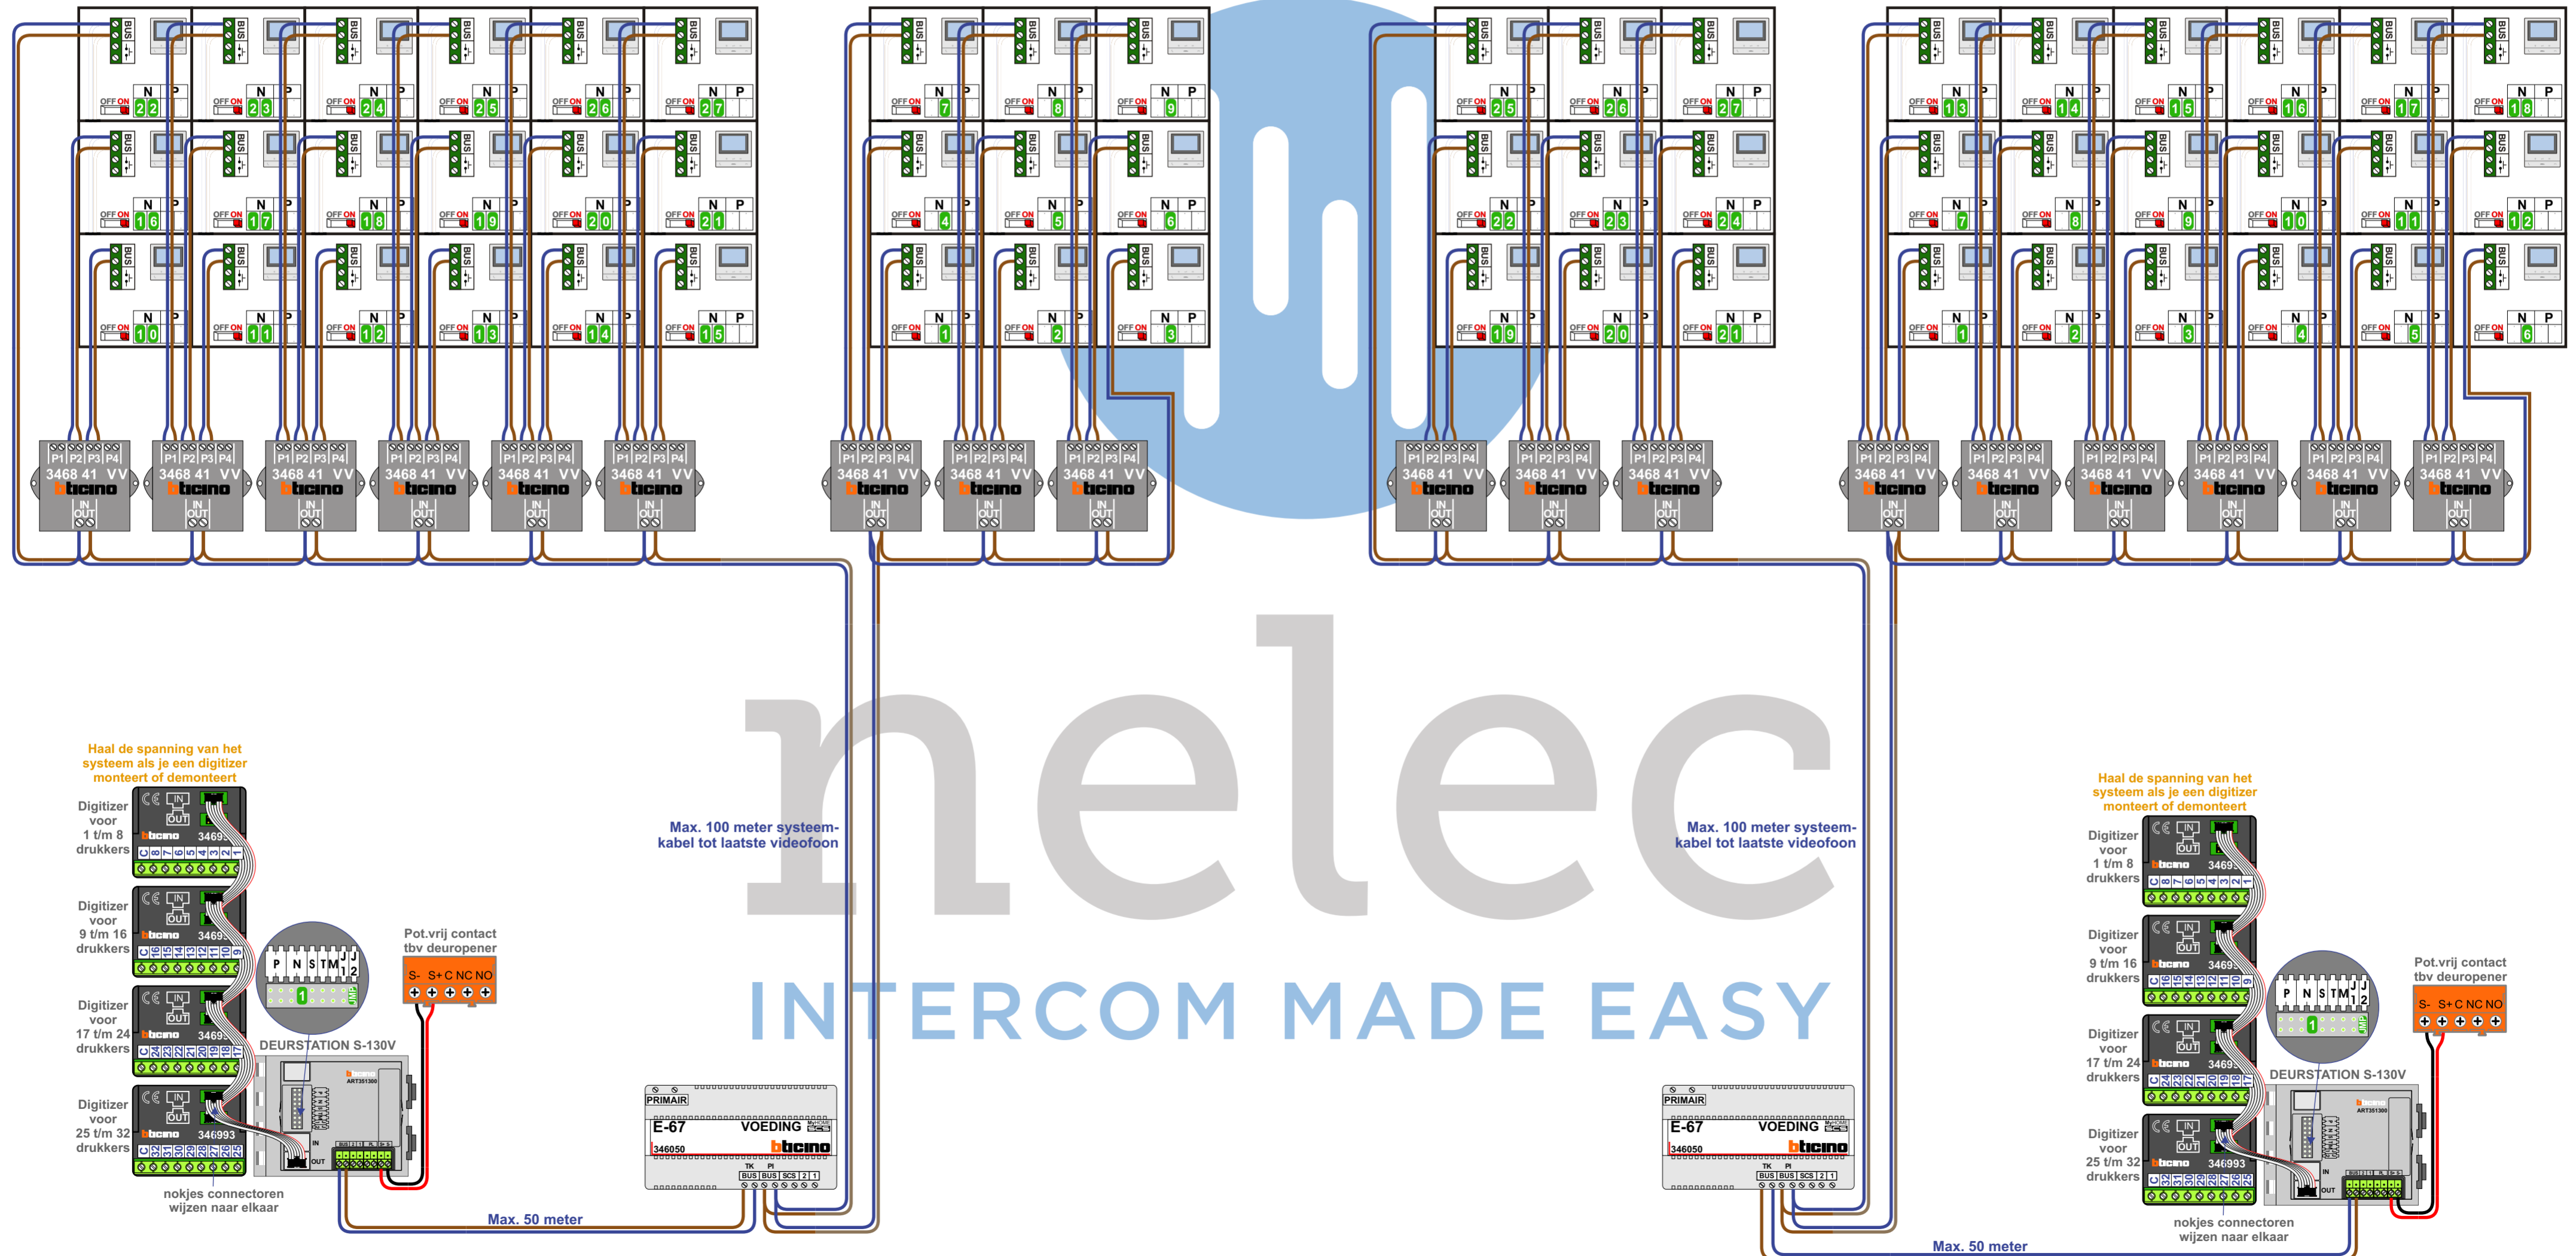

TWEEDRAADS BUS
Bij monteren/demonteren spanning eraf voorkomt defecten!

De twee stijgers echt OP de klemmen van E-67 aansluiten!

De aders moeten echt OP de klemmen doorgelust worden!

DD8 digitizer: flatcable
IN
OUT
Connector van flatcable nokje juiste kant op bij aansluiten op DD8

Digitizers & flatcables
Niet monteren/demonteren onder spanning
Beldrukkers mogen wel!

Trappenhuis Links

Trappenhuis Rechts

**Blok 1 - Blauw
Trappenhuis Rechts**

N-Waarde	Huisnummer	Switch-ON
1	11	X
2	13	X
3	15	X
4	17	X
5	19	X
6	21	X
7	23	X
8	25	X
9	27	X
10	29	X
11	31	X
12	33	X
13	35	X
14	37	X
15	39	X
16	41	X
17	43	X
18	45	X
19	53	X
20	55	X
21	57	X
22	65	X
23	67	X
24	69	X
25	77	X
26	79	X
27	81	X

**Blok 2 - Rood
Trappenhuis Rechts**

N-Waarde	Huisnummer	Switch-ON
1	265	X
2	267	X
3	269	X
4	271	X
5	273	X
6	275	X
7	277	X
8	279	X
9	281	X
10	283	X
11	285	X
12	287	X
13	289	X
14	291	X
15	293	X
16	295	X
17	297	X
18	299	X
19	307	X
20	309	X
21	311	X
22	319	X
23	321	X
24	323	X
25	331	X
26	333	X
27	335	X

**Blok 3 - Geel
Trappenhuis Rechts**

N-Waarde	Huisnummer	Switch-ON
1	393	X
2	395	X
3	397	X
4	399	X
5	401	X
6	403	X
7	405	X
8	407	X
9	409	X
10	411	X
11	413	X
12	415	X
13	417	X
14	419	X
15	421	X
16	423	X
17	425	X
18	427	X
19	435	X
20	437	X
21	439	X
22	447	X
23	449	X
24	451	X
25	459	X
26	461	X
27	463	X