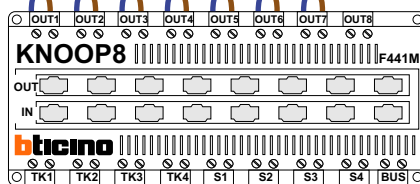

— = systeemkabel
 Bij andere getwiste kabel **66%** afstand!
 Bij ongetwiste kabel **max. 50 meter** buitenpost naar videofoon.
 UTP op aanvraag.

De aders van de bus moeten **echt op de connector** doorgelust worden!

nelec
INTERCOM MADE EASY

Max. 100 meter

Max. 2 meter

Naar pagina 2

De aders van de bus moeten **echt op de connector** doorgelust worden!

Max. 100 meter
systeemkabel tot
laatste videofoon

Van pagina 1

Huisnummer	N-Waarde
143	1
145	2
147	3
149	4
151	5
153	6
155	7
157	8
159	9
161	10
163	11
165	12
167	13
169	14
171	15
173	16
175	17
177	18
179	19
181	20
183	21
185	22
187	23
189	24
191	25
193	26
195	27
197	28
199	29
201	30
203	31
205	32
207	33
209	34
211	35
213	36
215	37
217	38
219	39
221	40
223	41
225	42
227	43
229	44
231	45
233	46
235	47
237	48
239	49