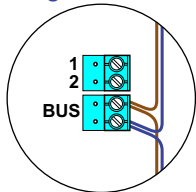

nelec
INTERCOM MADE EASY

Max. 100 meter

Max. 2 meter

Naar pagina 2

De aders van de bus moeten **echt op de connector** doorgelust worden!

Max. 100 meter
systeemkabel tot
laatste videofoon

Van pagina 1

Huisnummer	N-Waarde
143	1
145	2
147	3
149	4
151	5
153	6
155	7
157	8
159	9
161	10
163	11
165	12
167	13
169	14
171	15
173	16
175	17
177	18
179	19
181	20
183	21
185	22
187	23
189	24
191	25
193	26
195	27
197	28
199	29
201	30
203	31
205	32
207	33
209	34
211	35
213	36
215	37
217	38
219	39
221	40
223	41
225	42
227	43
229	44
231	45
233	46
235	47
237	48
239	49