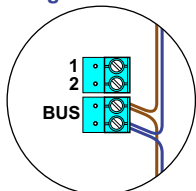

— = systeemkabel
 Bij andere getwiste kabel **66%** afstand!
 Bij ongetwiste kabel **max. 50 meter** buitenpost naar videofoon.
 UTP op aanvraag.

De aders van de bus moeten **echt op de connector** doorgelust worden!

nelec
INTERCOM MADE EASY

Max. 100 meter

Max. 2 meter

Naar pagina 2

De aders van de bus moeten **echt op de connector** doorgelust worden!

Max. 100 meter
systeemkabel tot
laatste videofoon

Van pagina 1

Huisnummer	N-Waarde
143	1
145	2
147	3
149	4
151	5
153	6
155	7
157	8
159	9
161	10
163	11
165	12
167	13
169	14
171	15
173	16
175	17
177	18
179	19
181	20
183	21
185	22
187	23
189	24
191	25
193	26
195	27
197	28
199	29
201	30
203	31
205	32
207	33
209	34
211	35
213	36
215	37
217	38
219	39
221	40
223	41
225	42
227	43
229	44
231	45
233	46
235	47
237	48
239	49