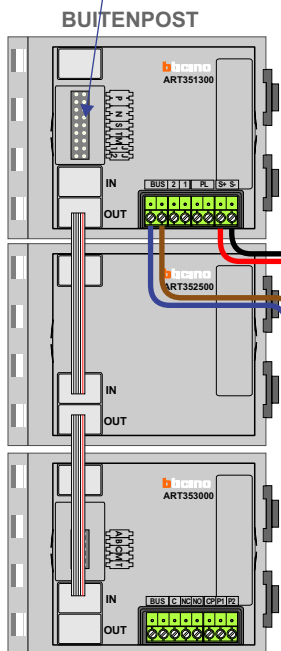

— = systeemkabel
 Bij andere getwiste kabel **66%** afstand!
 Bij ongetwiste kabel **max. 50 meter** buitenpost naar videofoon.
 UTP op aanvraag.

De aders van de bus moeten **echt op de connector** doorgelust worden!

nelec
INTERCOM MADE EASY

Max. 100 meter

Max. 2 meter

Naar pagina 2

De aders van de bus moeten **echt op de connector** doorgelust worden!

Max. 100 meter
systeemkabel tot
laatste videofoon

Van pagina 1

Huisnummer	N-Waarde
143	1
145	2
147	3
149	4
151	5
153	6
155	7
157	8
159	9
161	10
163	11
165	12
167	13
169	14
171	15
173	16
175	17
177	18
179	19
181	20
183	21
185	22
187	23
189	24
191	25
193	26
195	27
197	28
199	29
201	30
203	31
205	32
207	33
209	34
211	35
213	36
215	37
217	38
219	39
221	40
223	41
225	42
227	43
229	44
231	45
233	46
235	47
237	48
239	49