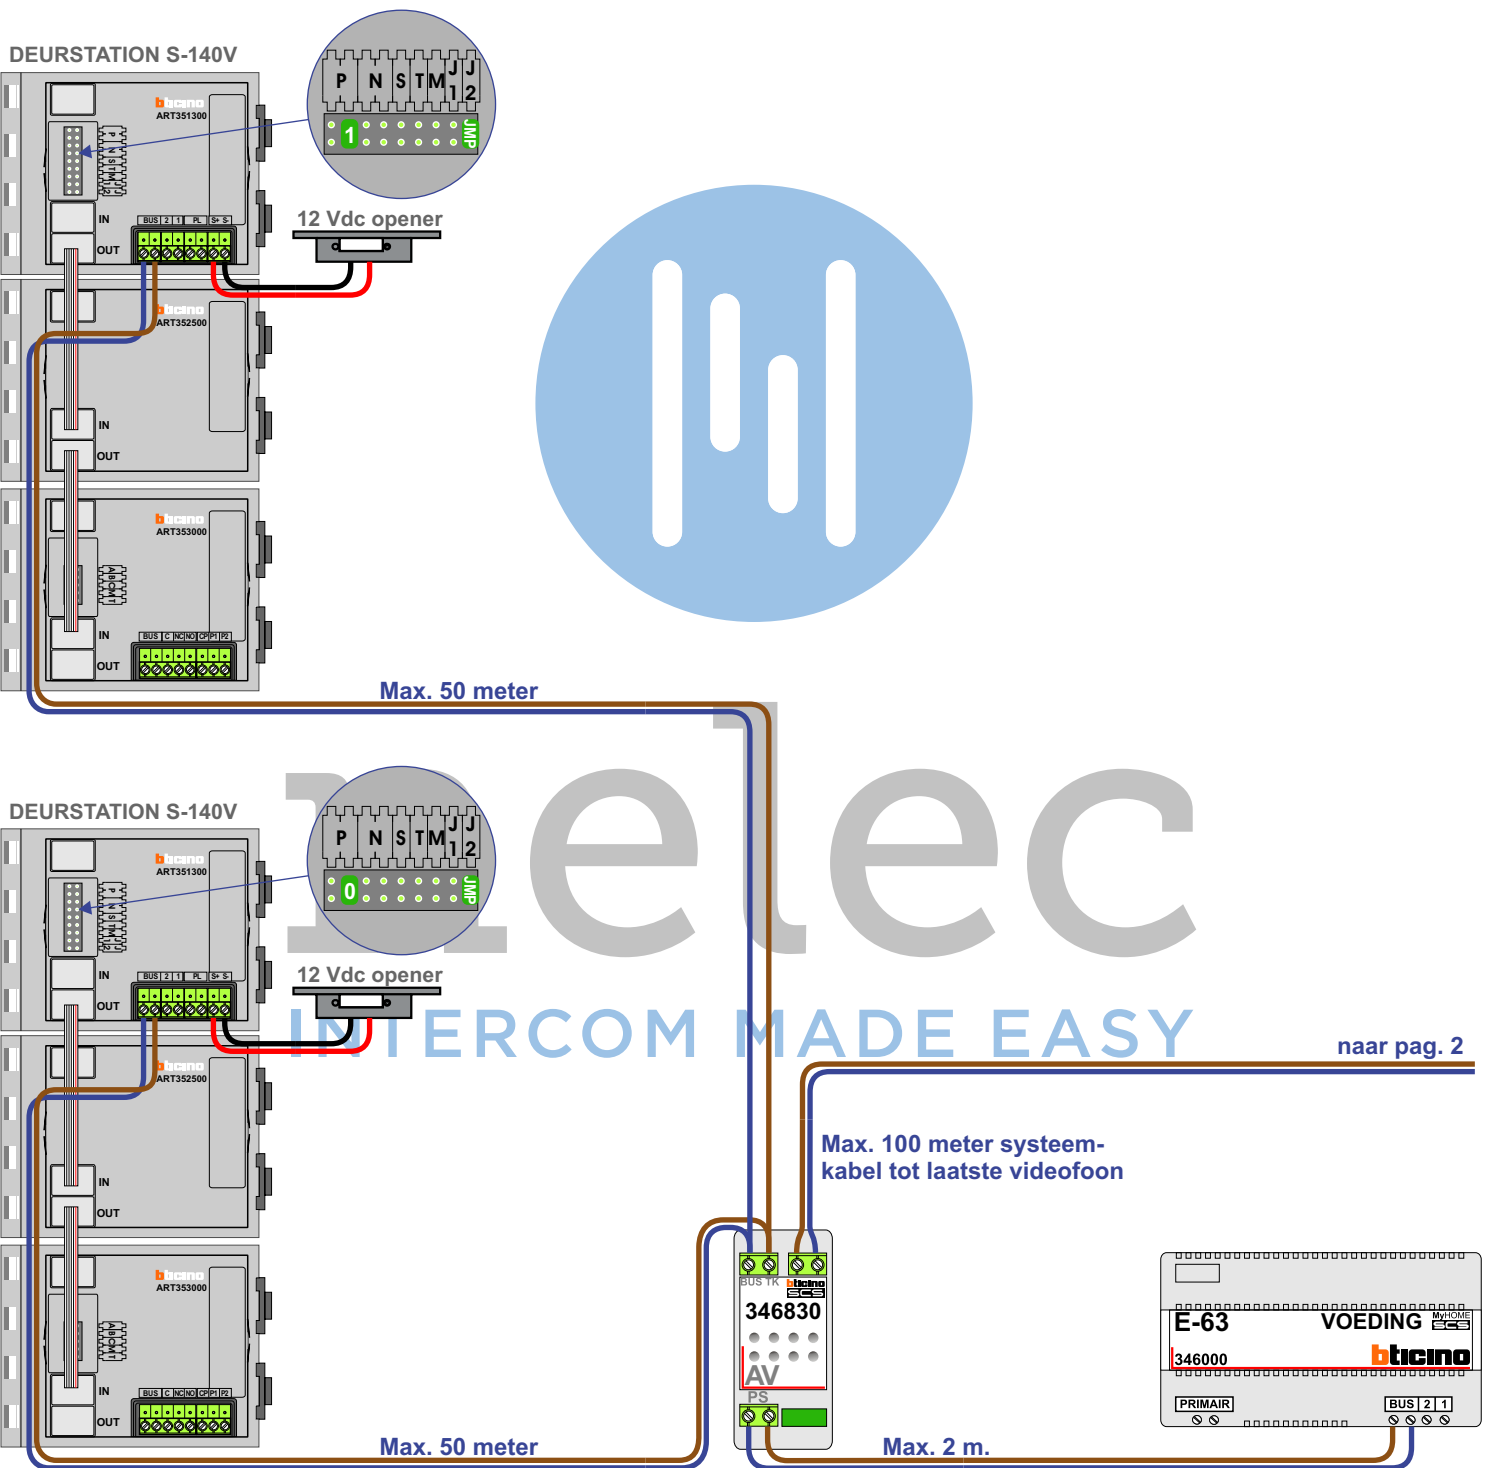

— = systeemkabel
 Bij andere getwiste kabel 66% afstand!
 Bij ongetwiste kabel max. 50 meter buitenpost naar videofoon-
 post naar videofoon. UTP op aanvraag.

M-40

De aders moeten echt OP de connector doorgelust worden!

VideoVerdeler

De aders moeten echt OP de klemmen doorgelust worden!

M-40

De aders moeten echt OP de connector doorgelust worden!

VideoVerdeler

De aders moeten echt OP de klemmen doorgelust worden!

N-waarde	Huisnummer
1	1
2	3
3	5
4	7
5	9
6	11
7	13
8	15
9	17
10	19
11	21
12	23
13	25
14	27
15	29
16	31
17	33
18	35
19	37
20	39
21	41
22	43
23	45
24	47
25	49
26	51
27	53
28	55
29	57
30	59
31	61

nelec
INTERCOM MADE EASY