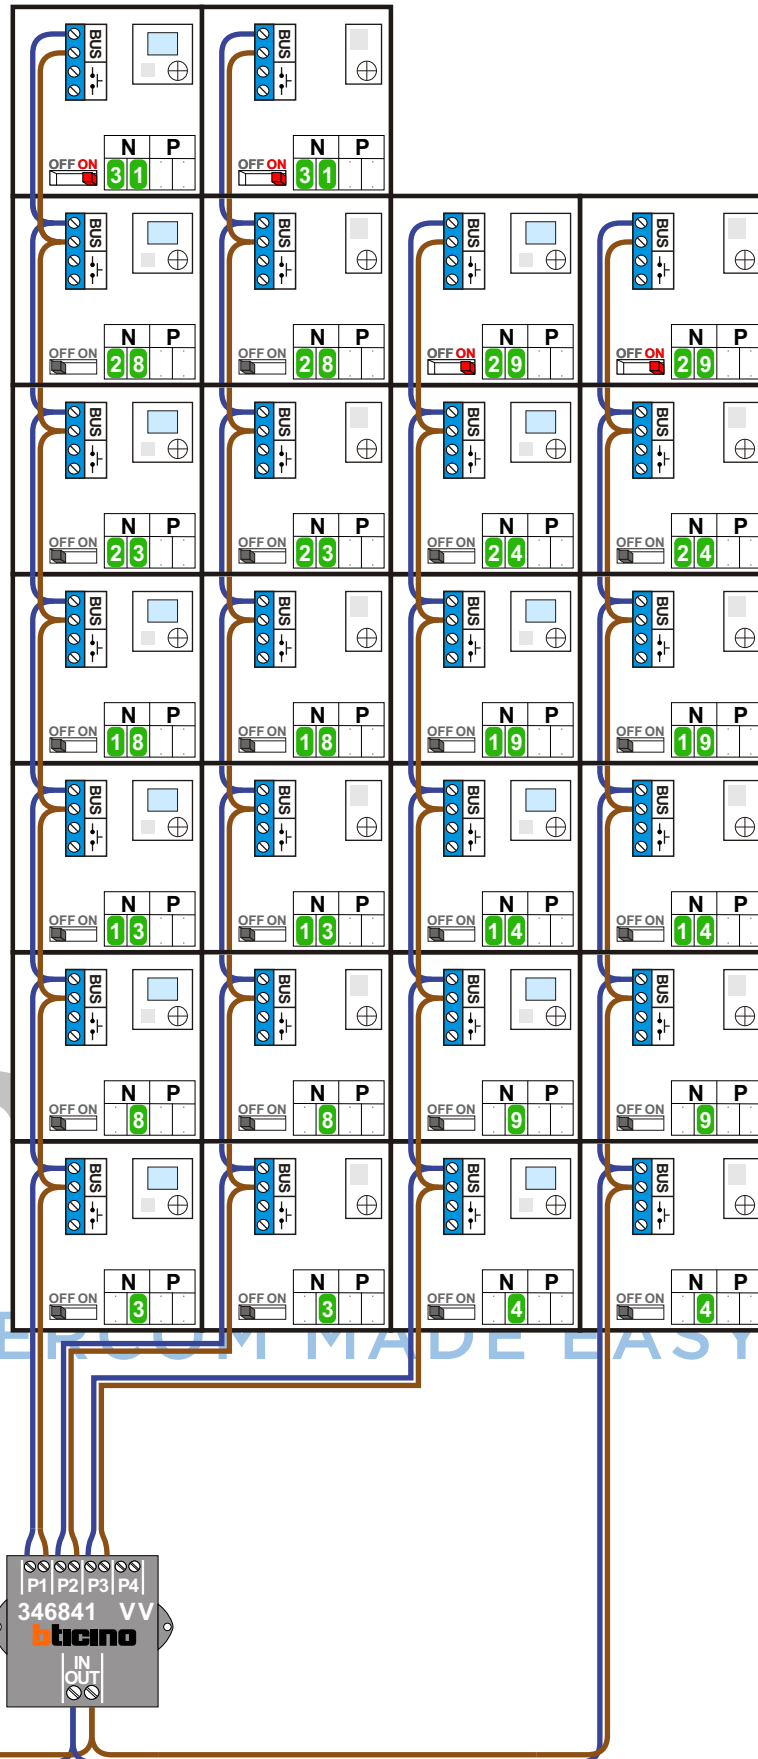

— = systeemkabel
 Bij andere getwiste kabel 66% afstand!
 Bij ongetwiste kabel max. 50 meter buitenpost naar videofoon-
 post naar videofoon. UTP op aanvraag.

M-40

De aders moeten echt OP de connector doorgelust worden!

VideoVerdeler

De aders moeten echt OP de klemmen doorgelust worden!

M-40

De aders moeten echt OP de connector doorgelust worden!

VideoVerdeler

De aders moeten echt OP de klemmen doorgelust worden!

N-waarde	Huisnummer
1	1
2	3
3	5
4	7
5	9
6	11
7	13
8	15
9	17
10	19
11	21
12	23
13	25
14	27
15	29
16	31
17	33
18	35
19	37
20	39
21	41
22	43
23	45
24	47
25	49
26	51
27	53
28	55
29	57
30	59
31	61