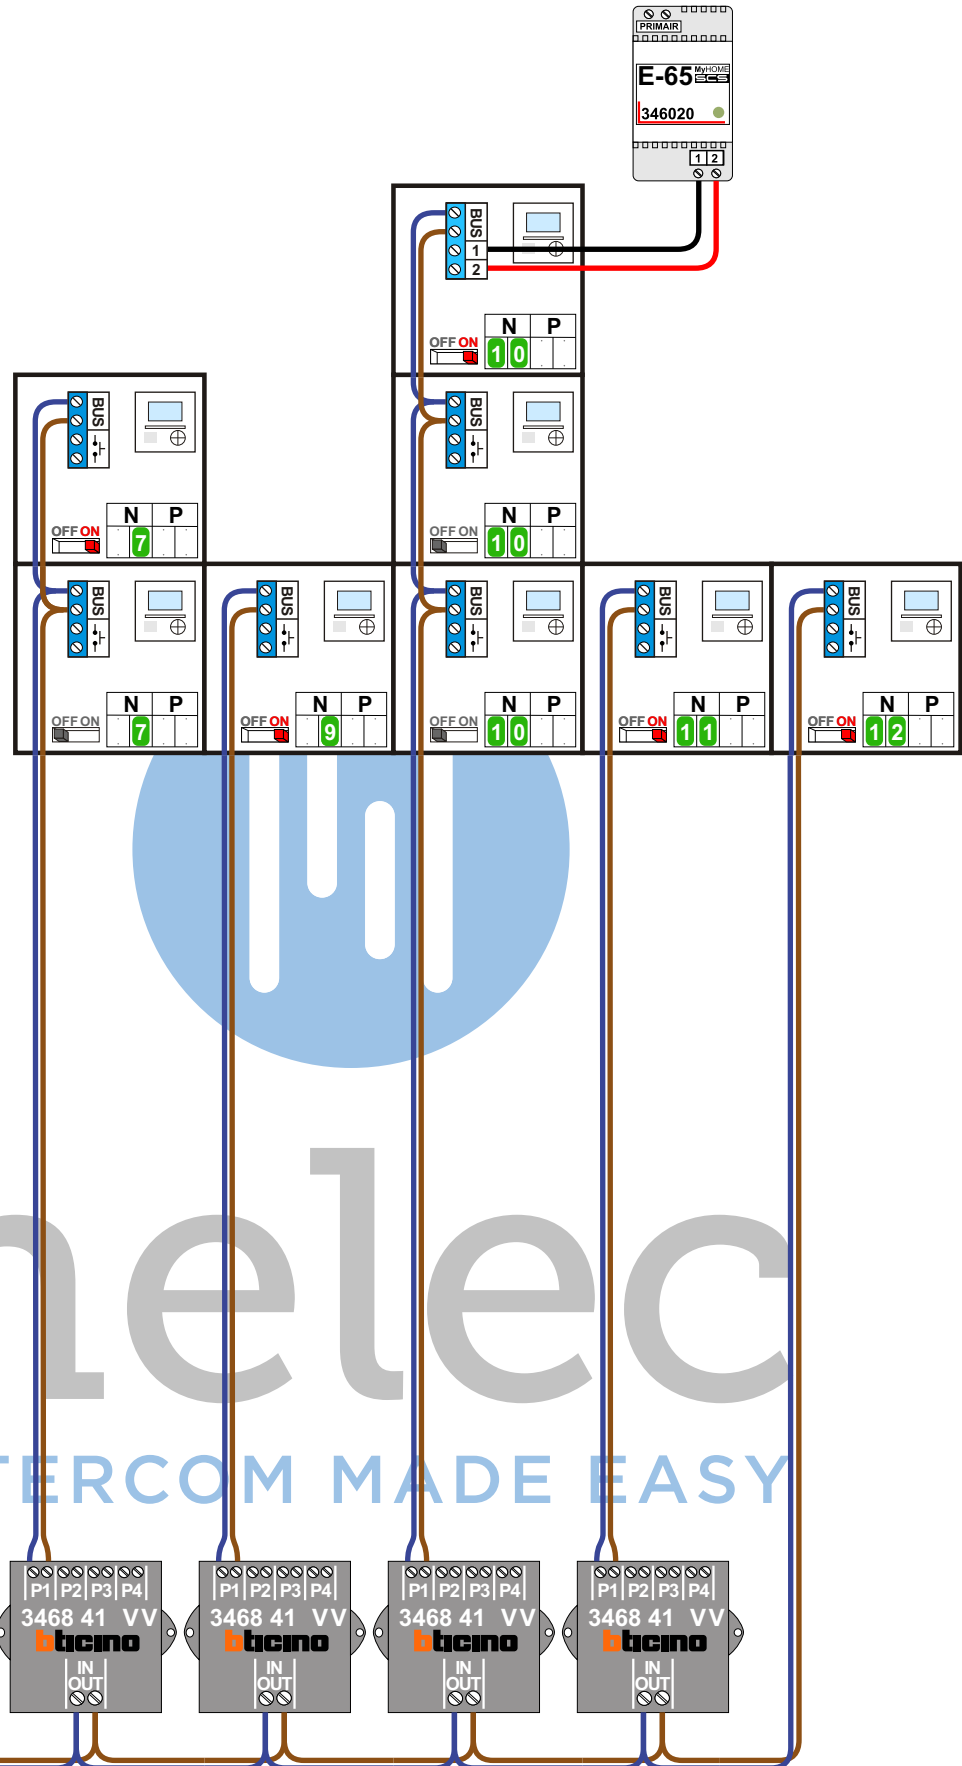

— = systeemkabel
 Bij andere getwiste kabel 66% afstand!
 Bij ongetwiste kabel max. 50 meter buitenpost naar videofoon.
 UTP op aanvraag.

M-43

 De aders moeten echt **OP** de connector doorgelust worden!

nelec
INTERCOM MADE EASY

van pag.1

van pag.1

nelec
INTERCOM MADE EASY