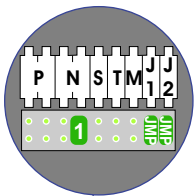

— = systeemkabel
 Bij andere getwiste kabel 66% afstand!
 Bij ongetwiste kabel max. 50 meter buitenpost naar videofoon.
 UTP op aanvraag.

M-43

 De aders moeten echt **OP** de connector doorgelust worden!

nelec
INTERCOM MADE EASY

van pag.1

van pag.1

nelec
INTERCOM MADE EASY