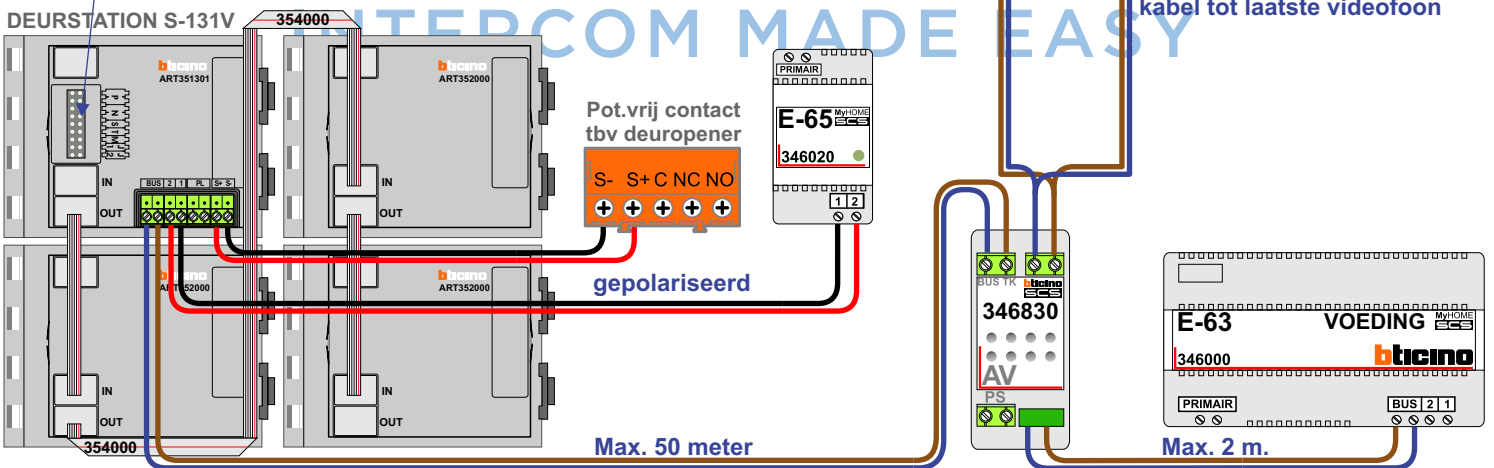

— = systeemkabel
 Bij andere getwiste kabel 66% afstand!
 Bij ongetwiste kabel max. 50 meter buitenpost naar videofoon.
 UTP op aanvraag.

M-43

 De aders moeten echt **OP** de connector doorgelust worden!

nelec
INTERCOM MADE EASY

van pag.1

van pag.1

nelec
INTERCOM MADE EASY