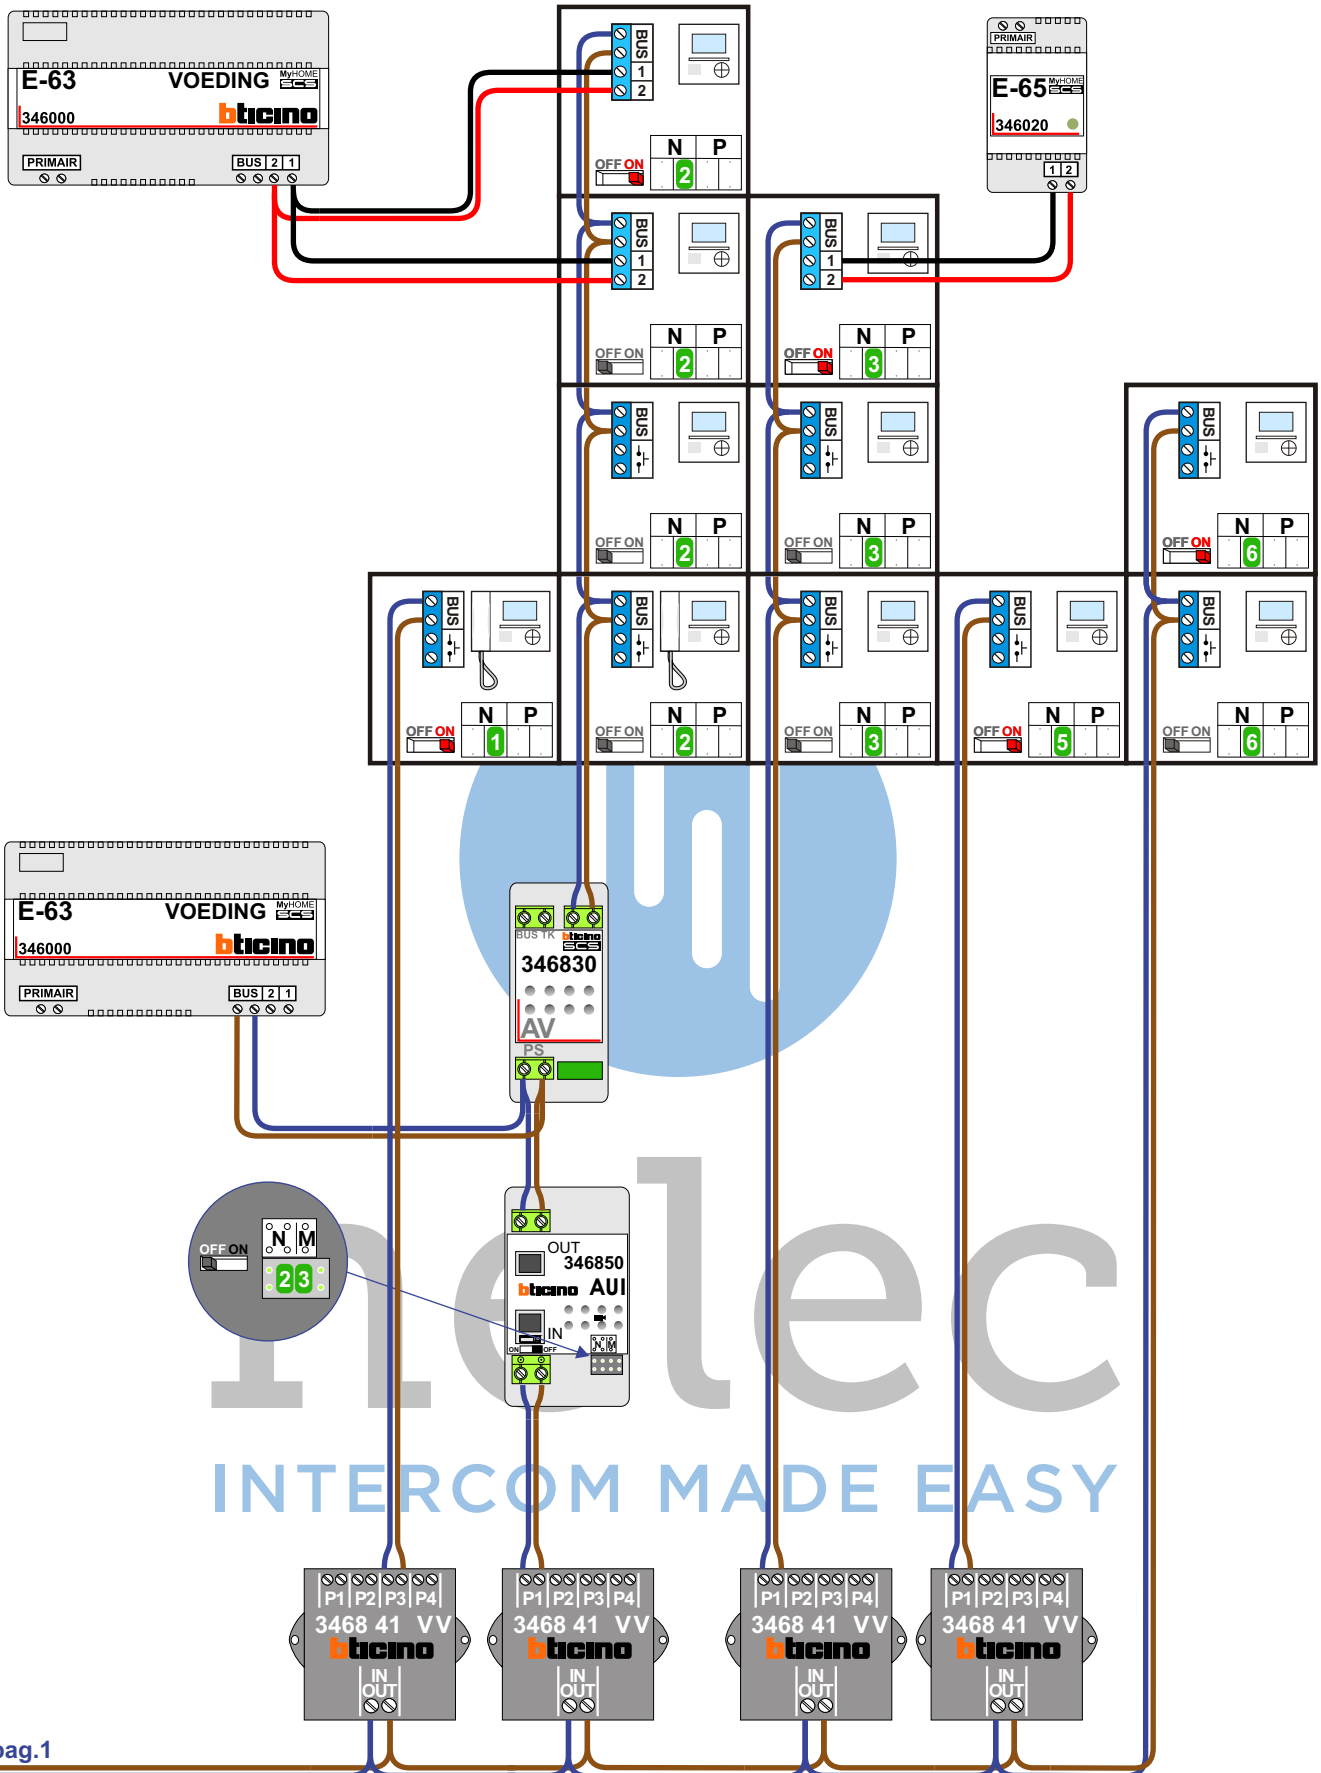

— = systeemkabel
 Bij andere getwiste kabel 66% afstand!
 Bij ongetwiste kabel max. 50 meter buitenpost naar videofoon.
 UTP op aanvraag.

M-43

 De aders moeten echt **OP** de connector doorgelust worden!

nelec
INTERCOM MADE EASY

van pag.1

van pag.1

nelec
INTERCOM MADE EASY