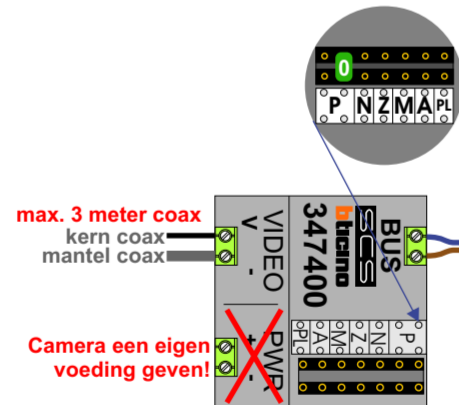

Haal de spanning van het systeem als je een digitizer monteert of demonteert.

Max. 290 meter

N-Waarde	Huisnummer	Switch-ON	Toestel
1	1	X	M-50B
2	2	X	T-55
3	3	X	M-50B
4	4	X	M-50B
5	5	X	M-50B
6	6	X	T-55
7	7	X	T-55
8	8	X	M-50B
9	9	X	T-55
10	10	X	T-55
11	11	X	T-55
12	12	X	M-50B
13	13	X	M-50B
14	14	X	M-50B
15	15	X	M-50B
16	16	X	T-55
17	17	X	T-55
18	18	X	M-50B
19	19	X	T-55
20	20	X	T-55
21	21	X	T-55
22	22	X	T-55
23	23	X	M-50B
24	24	X	T-55
25	25	X	T-55
26	26	X	T-55
27	27	X	T-55
28	28	X	T-55
29	29	X	T-55
30	30	X	T-55
31	31	X	T-55
32	32	X	T-55
33	33	X	M-50B
34	34	X	T-55
35	35	X	T-55
36	36	X	M-50B

N-Waarde	Huisnummer	Switch-ON	Toestel
37	37	X	T-55
38	38	X	T-55
39	39	X	T-55
40	40	X	T-55
41	41	X	T-55
42	42	X	T-55
43	43	X	T-55
44	44	X	T-55
45	45	X	T-55
46	46	X	M-50B
47	47	X	T-55
48	48	X	T-55
49	49	X	T-55
50	50	X	M-50B
51	51	X	T-55
52	52	X	T-55
53	53	X	M-50B
54	54	X	T-55
55	55	X	T-55
56	56	X	T-55
57	57	X	T-55
58	58	X	T-55
59	59	X	T-55
60	60	X	M-50B
61	61	X	M-50B
62	62	X	M-50B
63	63	X	T-55
64	64	X	T-55
65	65	X	M-50B
66	66	X	T-55
67	67	X	T-55
68	68	X	T-55
69	69	X	M-50B
70	70	X	T-55
71	71	X	T-55