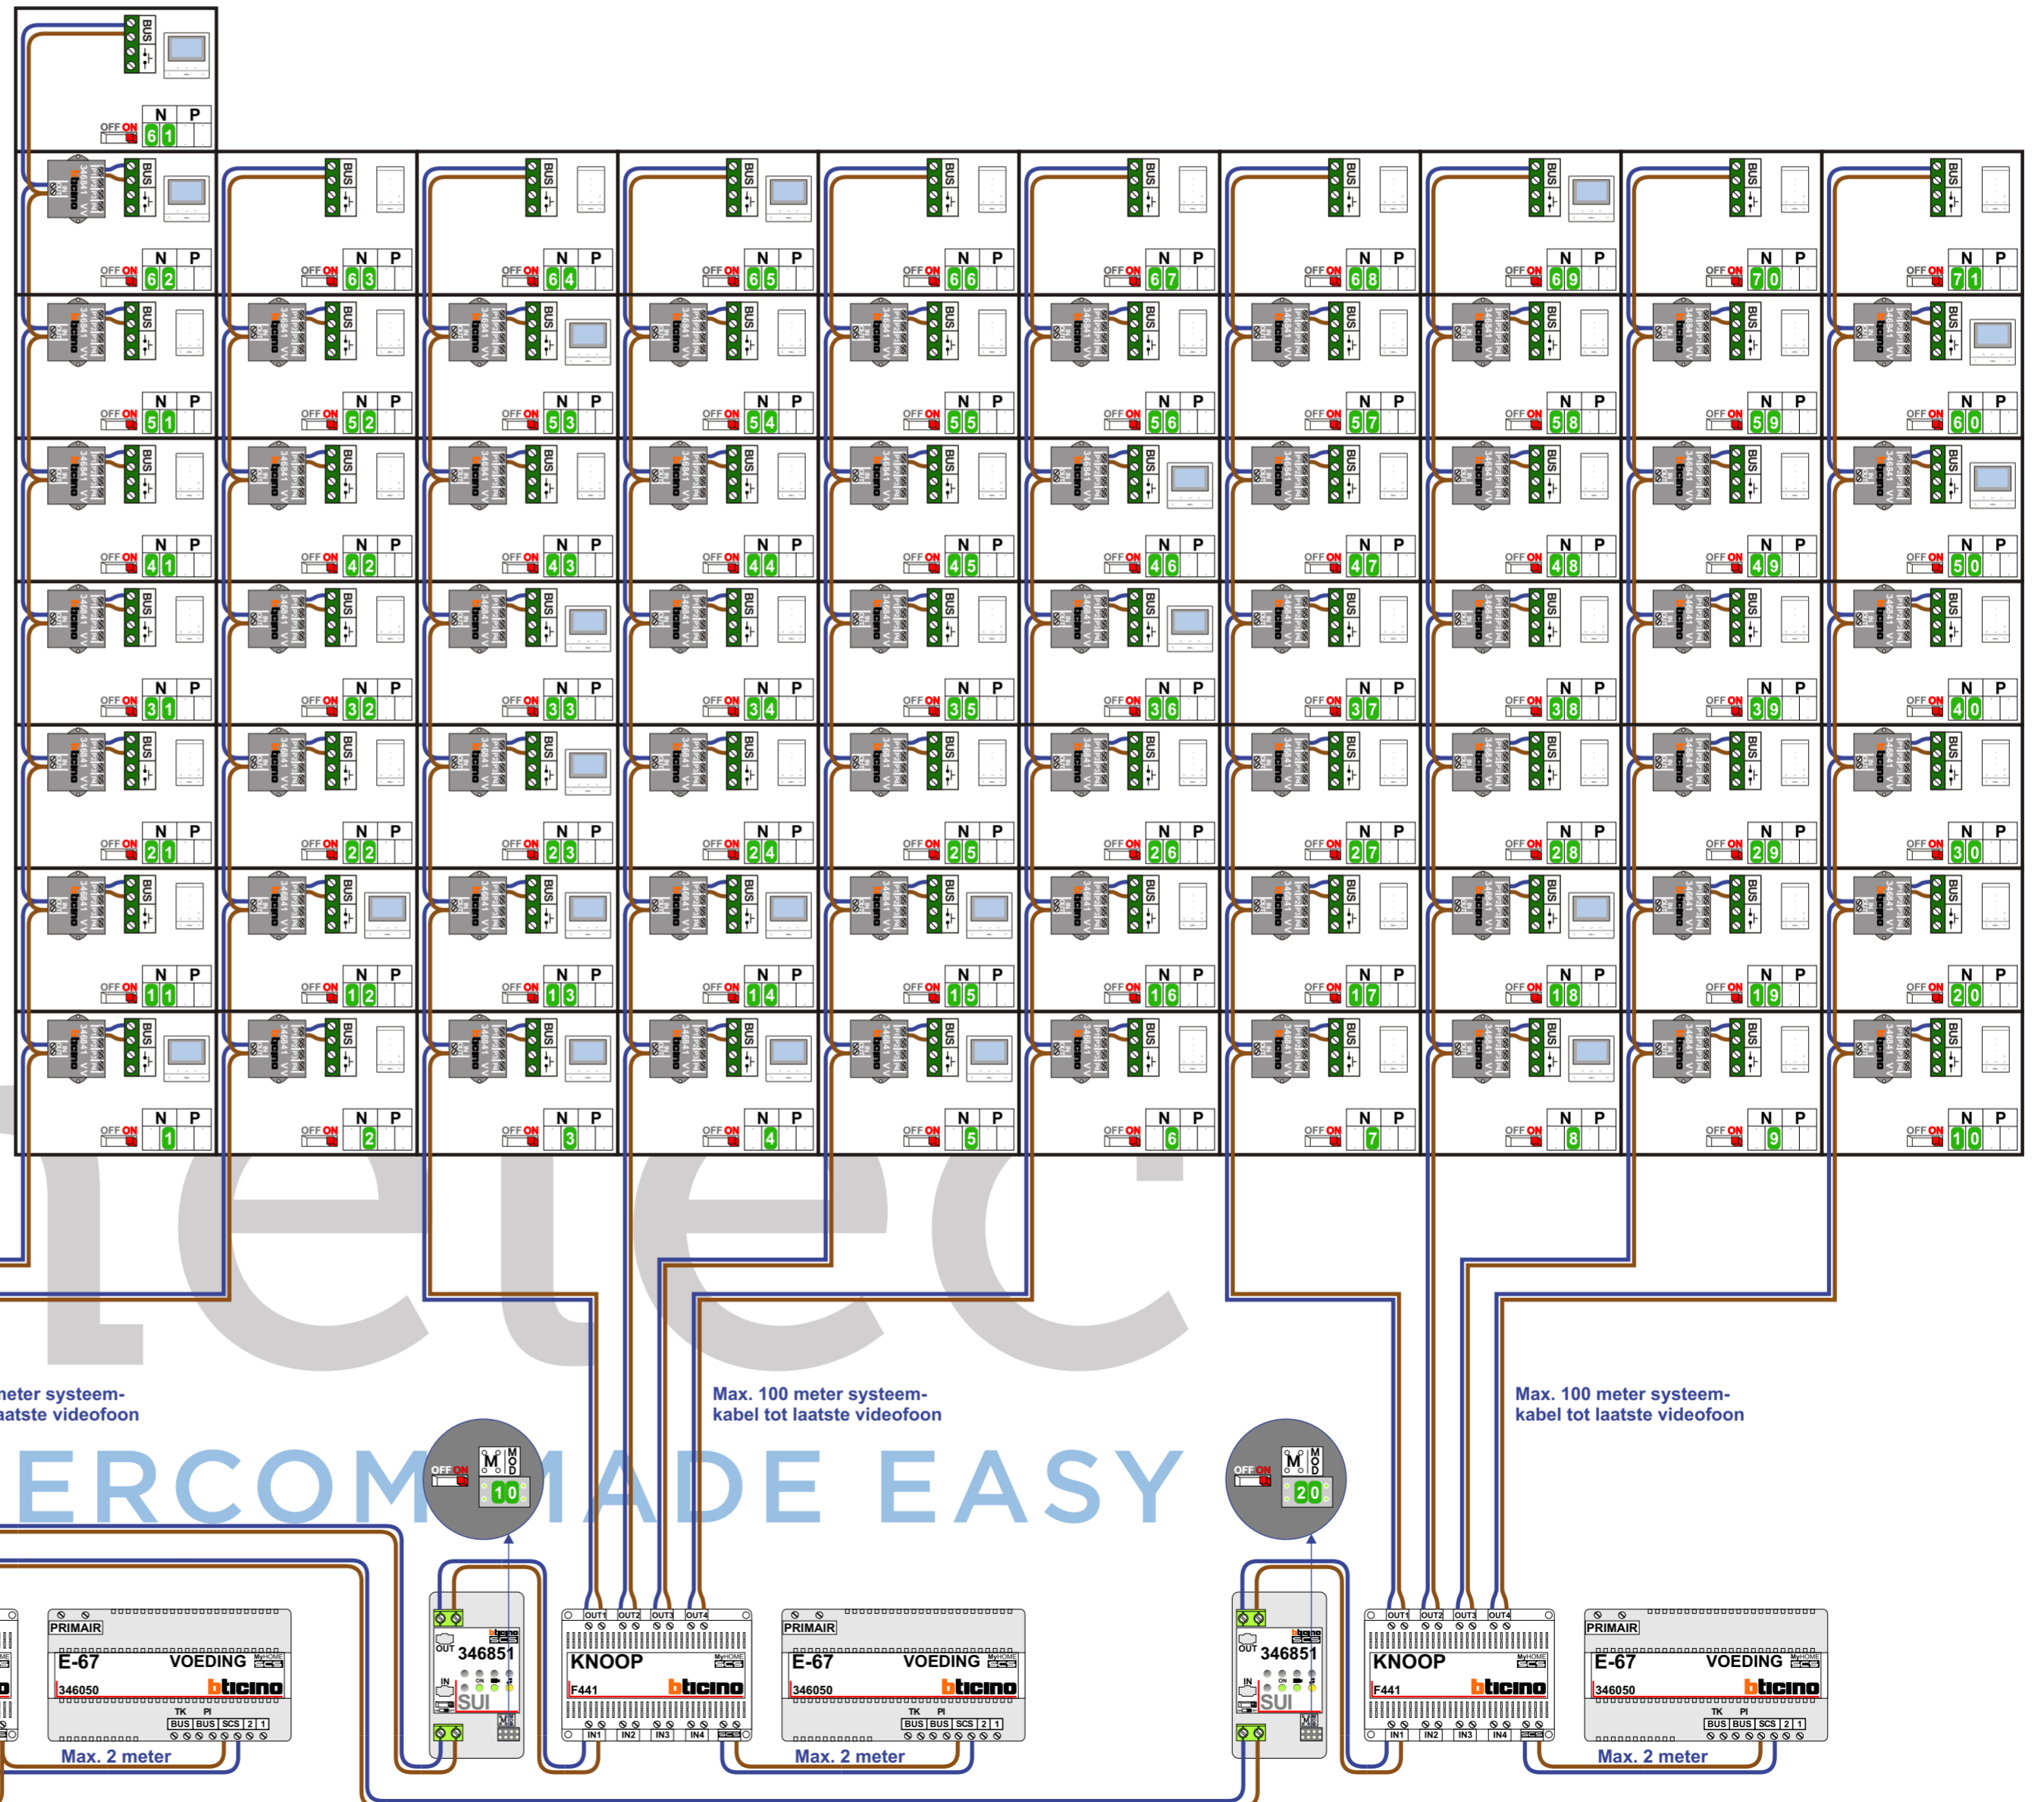

Haal de spanning van het systeem als je een digitizer monteert of demonteert.

Max. 290 meter

N-Waarde	Huisnummer	Switch-ON	Toestel
1	1	X	M-50B
2	2	X	T-55
3	3	X	M-50B
4	4	X	M-50B
5	5	X	M-50B
6	6	X	T-55
7	7	X	T-55
8	8	X	M-50B
9	9	X	T-55
10	10	X	T-55
11	11	X	T-55
12	12	X	M-50B
13	13	X	M-50B
14	14	X	M-50B
15	15	X	M-50B
16	16	X	T-55
17	17	X	T-55
18	18	X	M-50B
19	19	X	T-55
20	20	X	T-55
21	21	X	T-55
22	22	X	T-55
23	23	X	M-50B
24	24	X	T-55
25	25	X	T-55
26	26	X	T-55
27	27	X	T-55
28	28	X	T-55
29	29	X	T-55
30	30	X	T-55
31	31	X	T-55
32	32	X	T-55
33	33	X	M-50B
34	34	X	T-55
35	35	X	T-55
36	36	X	M-50B

N-Waarde	Huisnummer	Switch-ON	Toestel
37	37	X	T-55
38	38	X	T-55
39	39	X	T-55
40	40	X	T-55
41	41	X	T-55
42	42	X	T-55
43	43	X	T-55
44	44	X	T-55
45	45	X	T-55
46	46	X	M-50B
47	47	X	T-55
48	48	X	T-55
49	49	X	T-55
50	50	X	M-50B
51	51	X	T-55
52	52	X	T-55
53	53	X	M-50B
54	54	X	T-55
55	55	X	T-55
56	56	X	T-55
57	57	X	T-55
58	58	X	T-55
59	59	X	T-55
60	60	X	M-50B
61	61	X	M-50B
62	62	X	M-50B
63	63	X	T-55
64	64	X	T-55
65	65	X	M-50B
66	66	X	T-55
67	67	X	T-55
68	68	X	T-55
69	69	X	M-50B
70	70	X	T-55
71	71	X	T-55