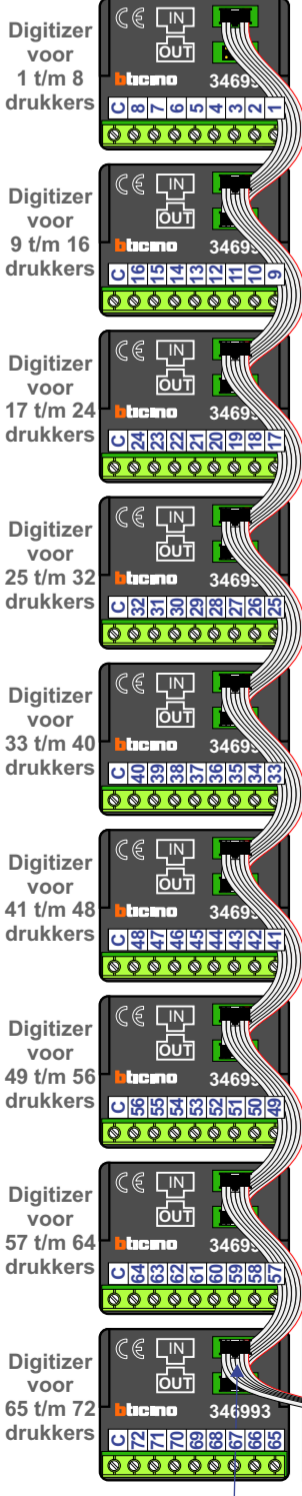

Haal de spanning van het systeem als je een digitizer monteert of demonteert.

Max. 290 meter

N-Waarde	Huisnummer	Switch-ON	Toestel
1	1	X	M-50B
2	2	X	T-55
3	3	X	M-50B
4	4	X	M-50B
5	5	X	M-50B
6	6	X	T-55
7	7	X	T-55
8	8	X	M-50B
9	9	X	T-55
10	10	X	T-55
11	11	X	T-55
12	12	X	M-50B
13	13	X	M-50B
14	14	X	M-50B
15	15	X	M-50B
16	16	X	T-55
17	17	X	T-55
18	18	X	M-50B
19	19	X	T-55
20	20	X	T-55
21	21	X	T-55
22	22	X	T-55
23	23	X	M-50B
24	24	X	T-55
25	25	X	T-55
26	26	X	T-55
27	27	X	T-55
28	28	X	T-55
29	29	X	T-55
30	30	X	T-55
31	31	X	T-55
32	32	X	T-55
33	33	X	M-50B
34	34	X	T-55
35	35	X	T-55
36	36	X	M-50B

N-Waarde	Huisnummer	Switch-ON	Toestel
37	37	X	T-55
38	38	X	T-55
39	39	X	T-55
40	40	X	T-55
41	41	X	T-55
42	42	X	T-55
43	43	X	T-55
44	44	X	T-55
45	45	X	T-55
46	46	X	M-50B
47	47	X	T-55
48	48	X	T-55
49	49	X	T-55
50	50	X	M-50B
51	51	X	T-55
52	52	X	T-55
53	53	X	M-50B
54	54	X	T-55
55	55	X	T-55
56	56	X	T-55
57	57	X	T-55
58	58	X	T-55
59	59	X	T-55
60	60	X	M-50B
61	61	X	M-50B
62	62	X	M-50B
63	63	X	T-55
64	64	X	T-55
65	65	X	M-50B
66	66	X	T-55
67	67	X	T-55
68	68	X	T-55
69	69	X	M-50B
70	70	X	T-55
71	71	X	T-55