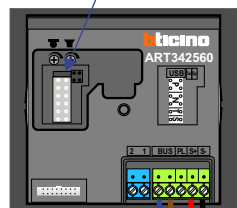

— = systeemkabel
 Bij andere getwiste kabel 66% afstand!
 Bij ongetwiste kabel max. 50 meter buitenpost naar videofoon.
 UTP op aanvraag.

M-40

 De aders moeten echt OP de connector doorgelust worden!

VideoVerdeler

 De aders moeten echt OP de klemmen doorgelust worden!

DEURSTATION

Max. 50 meter

Max. 2 meter