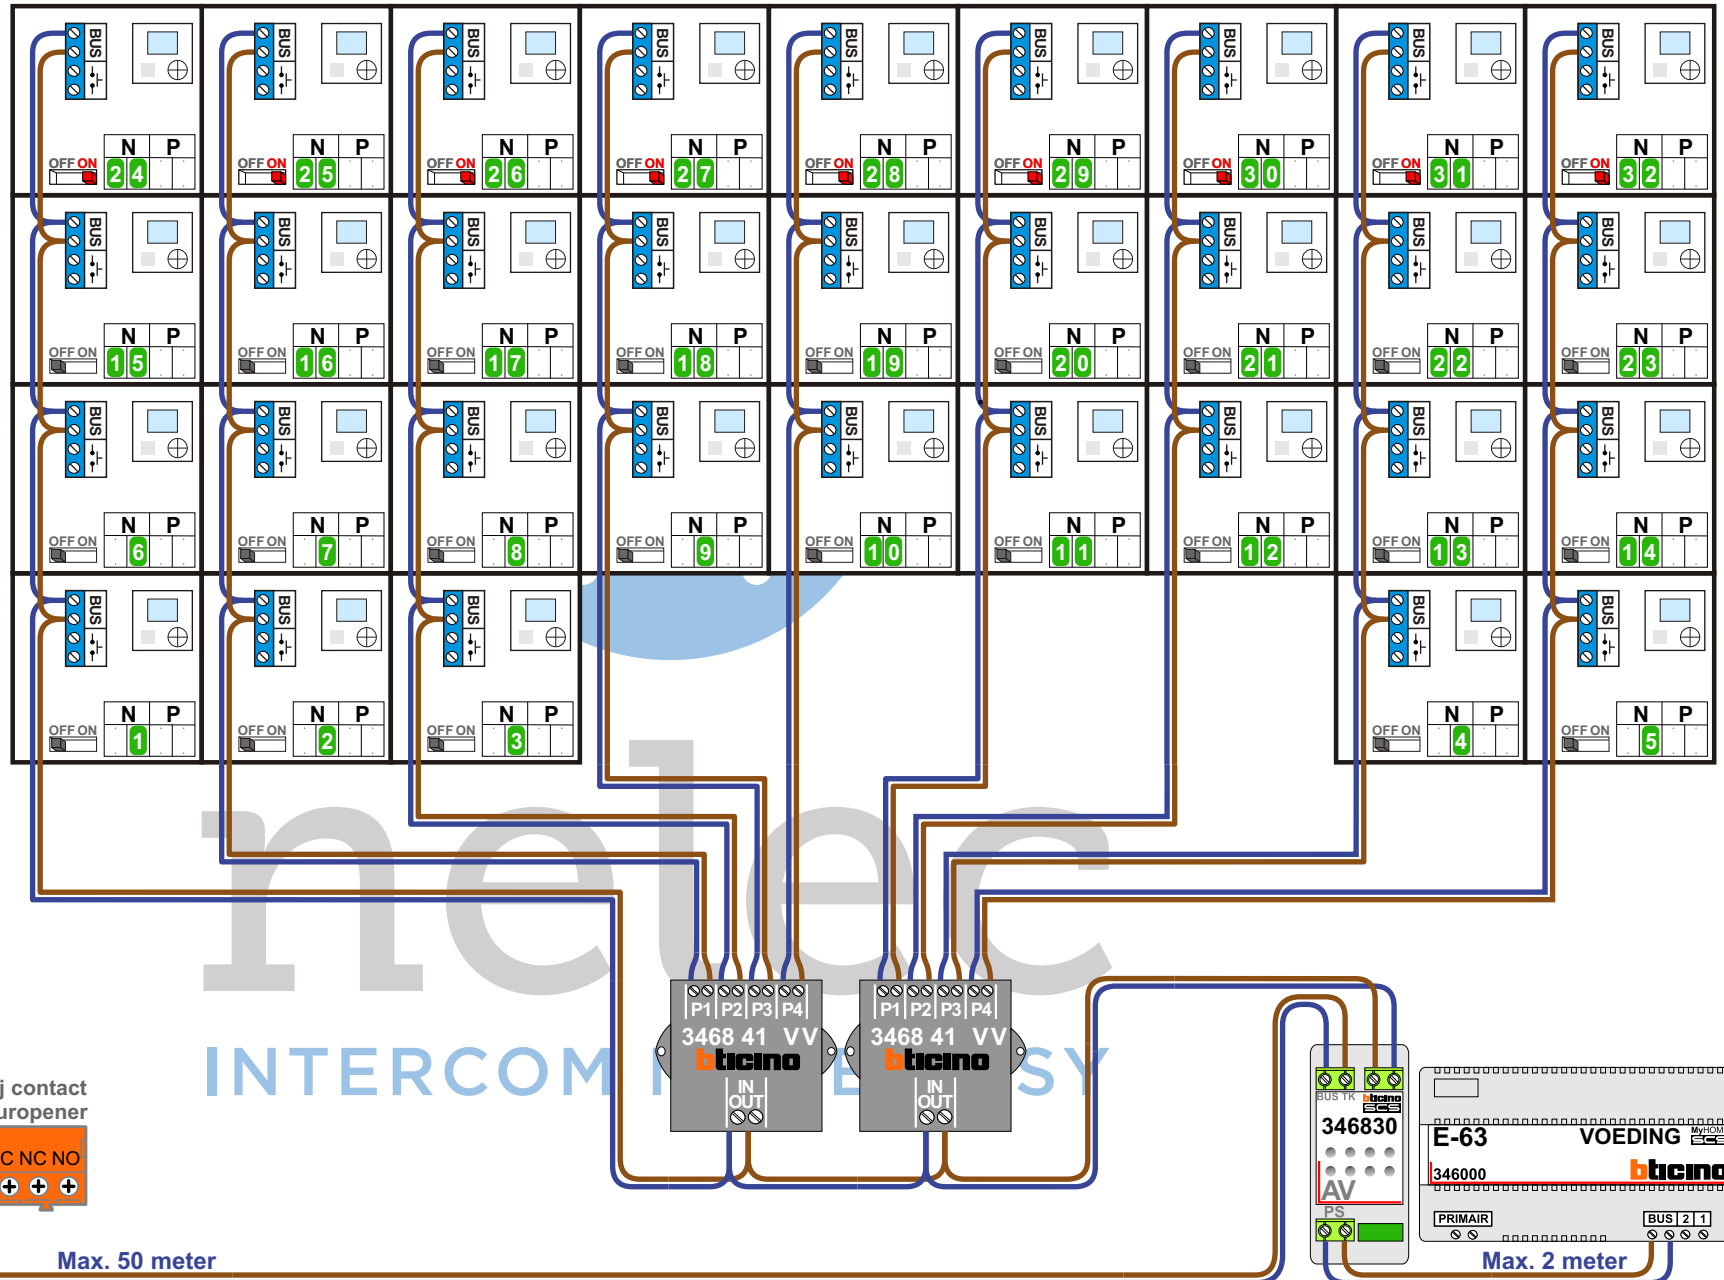

— = systeemkabel
 Bij andere getwiste kabel 66% afstand!
 Bij ongetwiste kabel max. 50 meter buitenpost naar videofoon.
 UTP op aanvraag.

M-40

 De aders moeten echt OP de connector doorgelust worden!

VideoVerdeler

 De aders moeten echt OP de klemmen doorgelust worden!

DEURSTATION

Max. 50 meter

Max. 2 meter