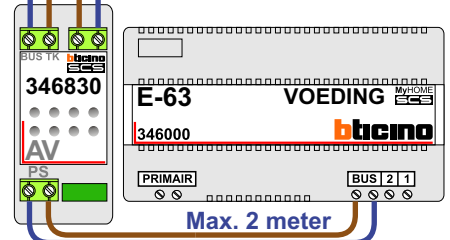

— = systeemkabel
 Bij andere getwiste kabel 66% afstand!
 Bij ongetwiste kabel max. 50 meter buitenpost naar videofoon.
 UTP op aanvraag.

M-40

 De aders moeten echt OP de connector doorgelust worden!

VideoVerdeler

 De aders moeten echt OP de klemmen doorgelust worden!

DEURSTATION

Max. 50 meter

Max. 2 meter