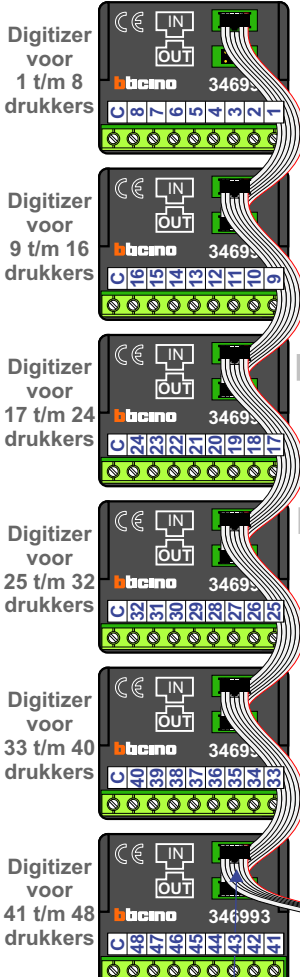

— = systeemkabel
Bij andere getwiste kabel 66% afstand!
Bij ongetwiste kabel max. 50 meter buitenpost naar videofoon.
UTP op aanvraag.

M-40
BUS
De aders moeten echt OP de connector doorgelust worden!

nokjes connectoren wijzen naar elkaar

Max. 50 meter

Max. 100 meter systeemkabel tot laatste videofoon

Max. 2 meter

Naar pagina 2

Van pagina 1

nelec
INTERCOM MADE EASY

N-waarde	Huisnummer
1	20
2	22
3	24
4	26
5	28
6	30
7	32
8	34
9	36
10	38
11	40
12	42
13	44
14	46
15	48
16	50
17	52
18	54
19	56
20	58
21	60
22	62
23	64
24	66
25	68
26	70
27	72
28	74
29	76
30	78
31	80
32	82
33	84
34	86
35	88
36	90
37	92
38	94
39	96
40	98
41	100
42	102
43	104
44	106
45	108
46	110