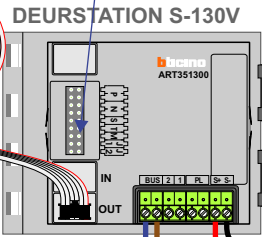

— = systeemkabel
Bij andere getwiste kabel 66% afstand!
Bij ongetwiste kabel max. 50 meter buitenpost naar videofoon.
UTP op aanvraag.

M-40
BUS
De aders moeten echt OP de connector doorgelust worden!

nokjes connectoren wijzen naar elkaar

Max. 50 meter

Max. 100 meter systeemkabel tot laatste videofoon

Max. 2 meter

Naar pagina 2

Van pagina 1

nelec
INTERCOM MADE EASY

N-waarde	Huisnummer
1	20
2	22
3	24
4	26
5	28
6	30
7	32
8	34
9	36
10	38
11	40
12	42
13	44
14	46
15	48
16	50
17	52
18	54
19	56
20	58
21	60
22	62
23	64
24	66
25	68
26	70
27	72
28	74
29	76
30	78
31	80
32	82
33	84
34	86
35	88
36	90
37	92
38	94
39	96
40	98
41	100
42	102
43	104
44	106
45	108
46	110