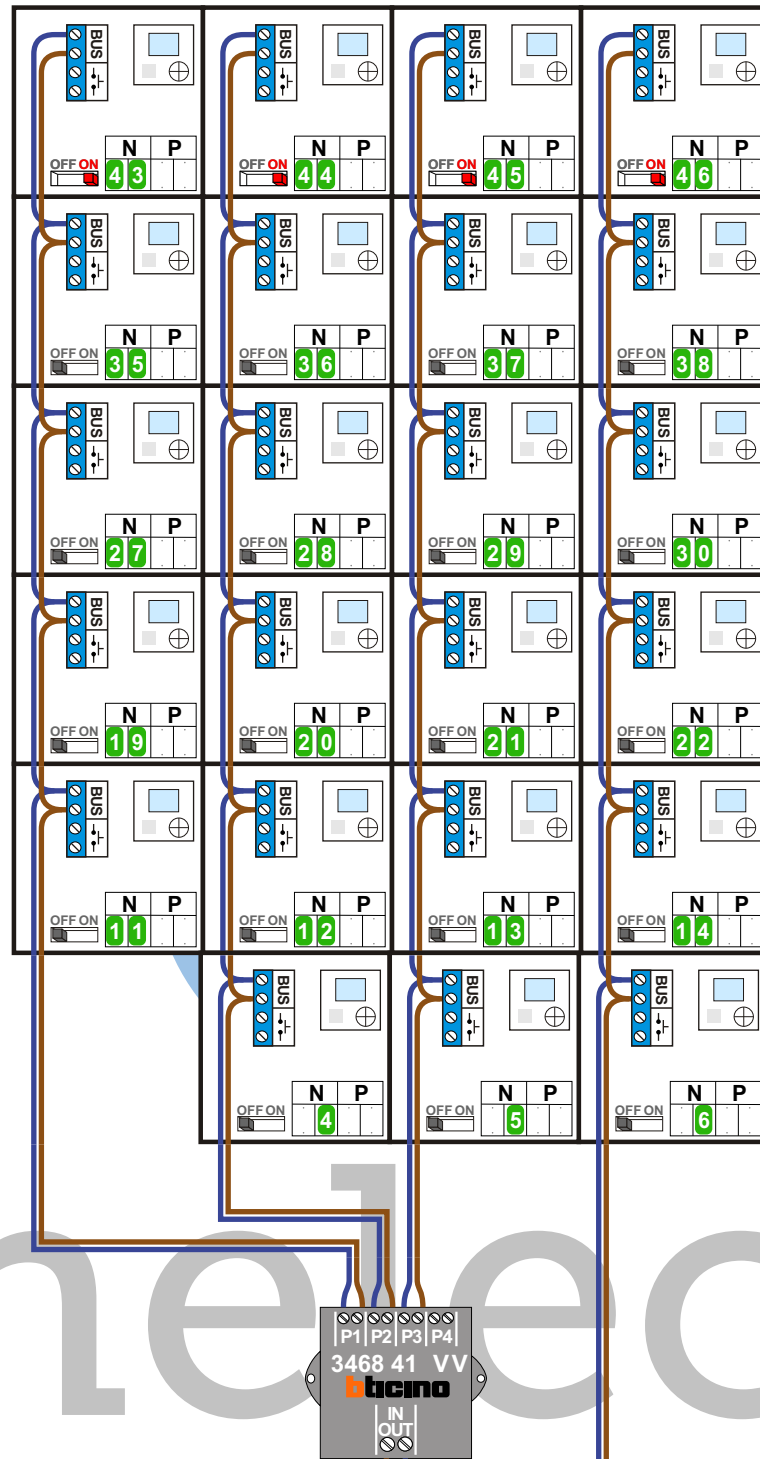

— = systeemkabel
Bij andere getwiste kabel 66% afstand!
Bij ongetwiste kabel max. 50 meter buitenpost naar videofoon.
UTP op aanvraag.

M-40
BUS
De aders moeten echt OP de connector doorgelust worden!

nokjes connectoren wijzen naar elkaar

Max. 50 meter

Max. 100 meter systeemkabel tot laatste videofoon

Max. 2 meter

Naar pagina 2

Van pagina 1

nelec
INTERCOM MADE EASY

N-waarde	Huisnummer
1	20
2	22
3	24
4	26
5	28
6	30
7	32
8	34
9	36
10	38
11	40
12	42
13	44
14	46
15	48
16	50
17	52
18	54
19	56
20	58
21	60
22	62
23	64
24	66
25	68
26	70
27	72
28	74
29	76
30	78
31	80
32	82
33	84
34	86
35	88
36	90
37	92
38	94
39	96
40	98
41	100
42	102
43	104
44	106
45	108
46	110