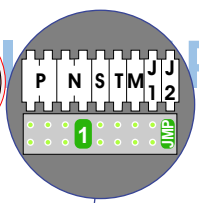

— = systeemkabel
Bij andere getwiste kabel 66% afstand!
Bij ongetwiste kabel max. 50 meter buitenpost naar videofoon.
UTP op aanvraag.

M-40
BUS
De aders moeten echt OP de connector doorgelust worden!

nokjes connectoren wijzen naar elkaar

Max. 50 meter

Max. 100 meter systeemkabel tot laatste videofoon

Max. 2 meter

Naar pagina 2

Van pagina 1

nelec
INTERCOM MADE EASY

N-waarde	Huisnummer
1	20
2	22
3	24
4	26
5	28
6	30
7	32
8	34
9	36
10	38
11	40
12	42
13	44
14	46
15	48
16	50
17	52
18	54
19	56
20	58
21	60
22	62
23	64
24	66
25	68
26	70
27	72
28	74
29	76
30	78
31	80
32	82
33	84
34	86
35	88
36	90
37	92
38	94
39	96
40	98
41	100
42	102
43	104
44	106
45	108
46	110