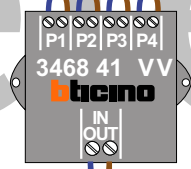

— = systeemkabel
Bij andere getwiste kabel 66% afstand!
Bij ongetwiste kabel max. 50 meter buitenpost naar videofoon.
UTP op aanvraag.

M-40
BUS
De aders moeten echt OP de connector doorgelust worden!

nokjes connectoren wijzen naar elkaar

Max. 50 meter

Max. 100 meter systeemkabel tot laatste videofoon

Max. 2 meter

Naar pagina 2

Van pagina 1

nelec
INTERCOM MADE EASY

N-waarde	Huisnummer
1	20
2	22
3	24
4	26
5	28
6	30
7	32
8	34
9	36
10	38
11	40
12	42
13	44
14	46
15	48
16	50
17	52
18	54
19	56
20	58
21	60
22	62
23	64
24	66
25	68
26	70
27	72
28	74
29	76
30	78
31	80
32	82
33	84
34	86
35	88
36	90
37	92
38	94
39	96
40	98
41	100
42	102
43	104
44	106
45	108
46	110