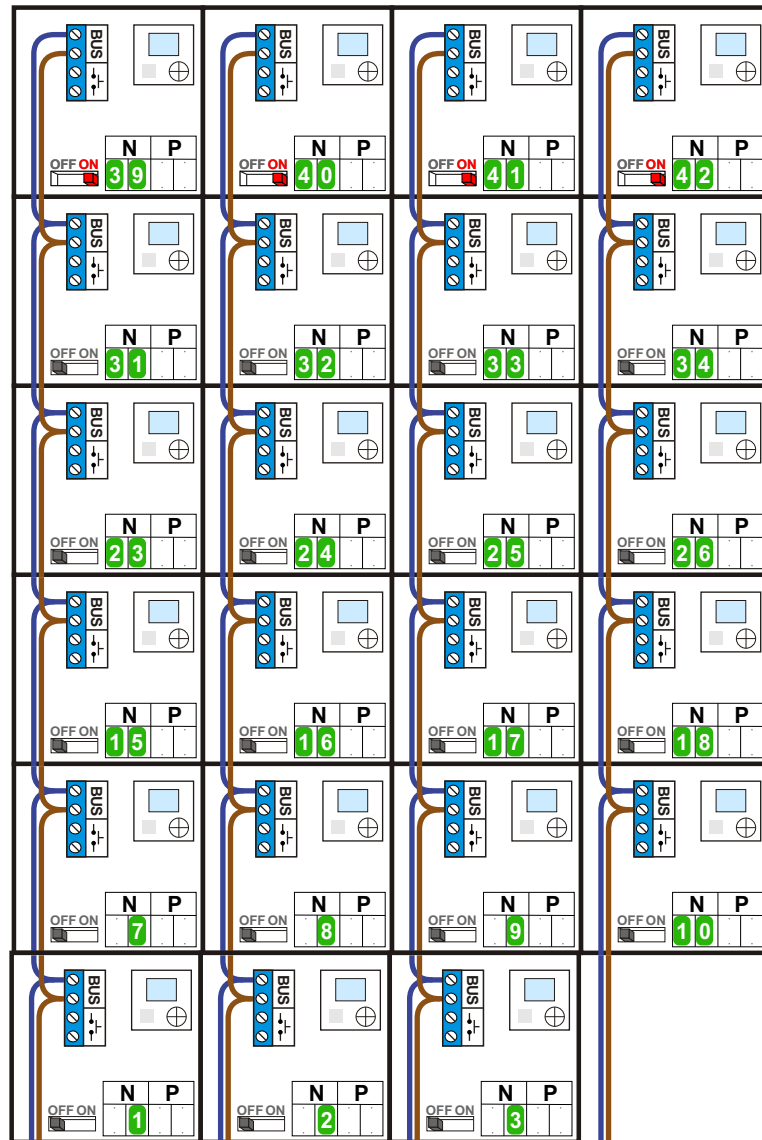

— = systeemkabel
Bij andere getwiste kabel 66% afstand!
Bij ongetwiste kabel max. 50 meter buitenpost naar videofoon.
UTP op aanvraag.

M-40
BUS
De aders moeten echt OP de connector doorgelust worden!

nokjes connectoren wijzen naar elkaar

Max. 50 meter

Max. 100 meter systeemkabel tot laatste videofoon

Max. 2 meter

Naar pagina 2

Van pagina 1

nelec
INTERCOM MADE EASY

N-waarde	Huisnummer
1	20
2	22
3	24
4	26
5	28
6	30
7	32
8	34
9	36
10	38
11	40
12	42
13	44
14	46
15	48
16	50
17	52
18	54
19	56
20	58
21	60
22	62
23	64
24	66
25	68
26	70
27	72
28	74
29	76
30	78
31	80
32	82
33	84
34	86
35	88
36	90
37	92
38	94
39	96
40	98
41	100
42	102
43	104
44	106
45	108
46	110