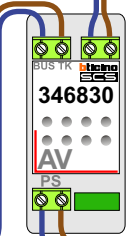

— = systeemkabel
Bij andere getwiste kabel 66% afstand!
Bij ongetwiste kabel max. 50 meter buitenpost naar videofoon.
UTP op aanvraag.

M-40
BUS
De aders moeten echt OP de connector doorgelust worden!

nokjes connectoren wijzen naar elkaar

Max. 50 meter

Max. 100 meter systeemkabel tot laatste videofoon

Max. 2 meter

Naar pagina 2