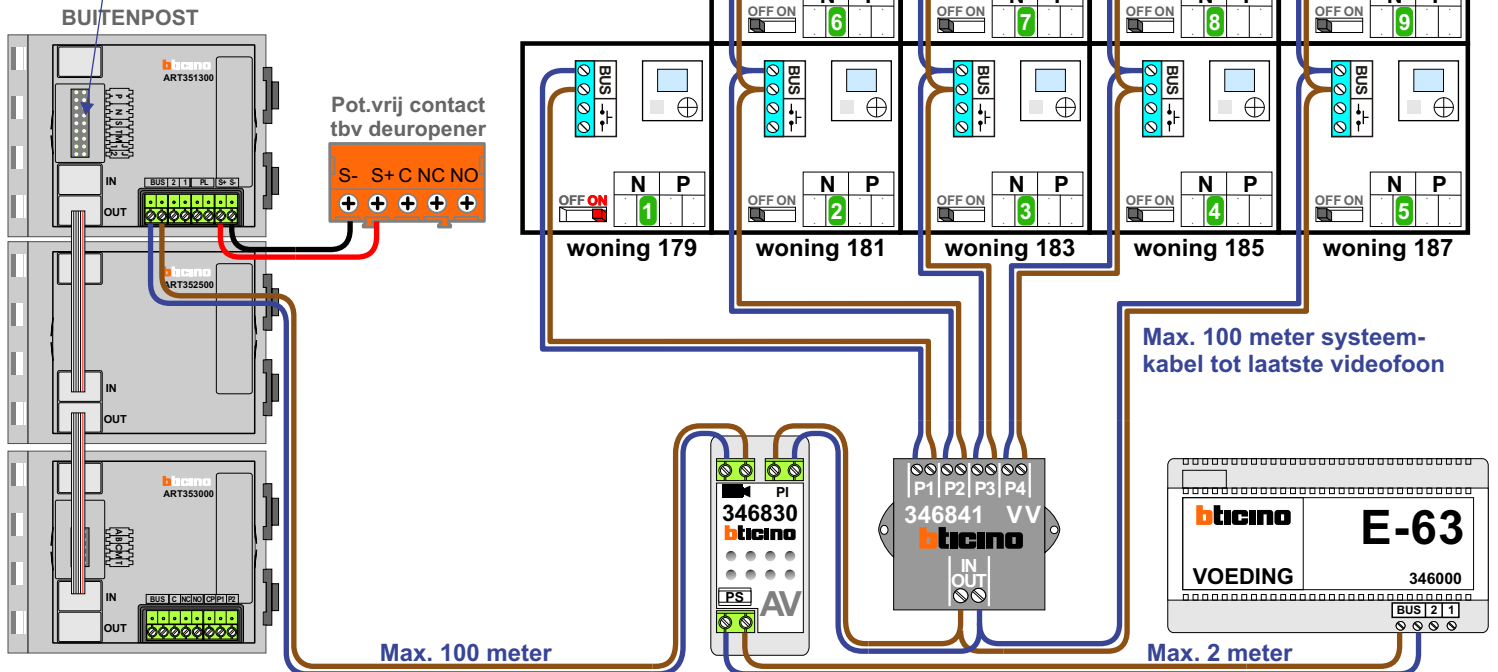

 = systeemkabel

Bij andere getwiste kabel **66%** afstand!
Bij ongetwiste kabel **max. 50 meter** buitenpost naar videofoon.
UTP op aanvraag.

De aders van de bus moeten **echt op de connector** doorgelust worden!

Huisnummer	N-Waarde
179	1
181	2
183	3
185	4
187	5
189	6
191	7
193	8
195	9
197	10
199	11
201	12
203	13
205	14
207	15
209	16
211	17
213	18
215	19
217	20
219	21
221	22
223	23
225	24
227	25
229	26
231	27