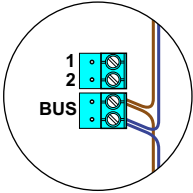

 = systeemkabel

Bij andere getwiste kabel **66%** afstand!
Bij ongetwiste kabel **max. 50 meter** buitenpost naar videofoon.
UTP op aanvraag.

De aders van de bus moeten **echt op de connector** doorgelust worden!

Huisnummer	N-Waarde
179	1
181	2
183	3
185	4
187	5
189	6
191	7
193	8
195	9
197	10
199	11
201	12
203	13
205	14
207	15
209	16
211	17
213	18
215	19
217	20
219	21
221	22
223	23
225	24
227	25
229	26
231	27