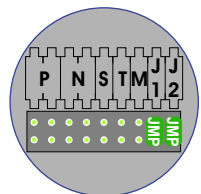

 = systeemkabel

Bij andere getwiste kabel **66%** afstand!
Bij ongetwiste kabel **max. 50 meter** buitenpost naar videofoon.
UTP op aanvraag.

De aders van de bus moeten **echt op de connector** doorgelust worden!

Huisnummer	N-Waarde
179	1
181	2
183	3
185	4
187	5
189	6
191	7
193	8
195	9
197	10
199	11
201	12
203	13
205	14
207	15
209	16
211	17
213	18
215	19
217	20
219	21
221	22
223	23
225	24
227	25
229	26
231	27