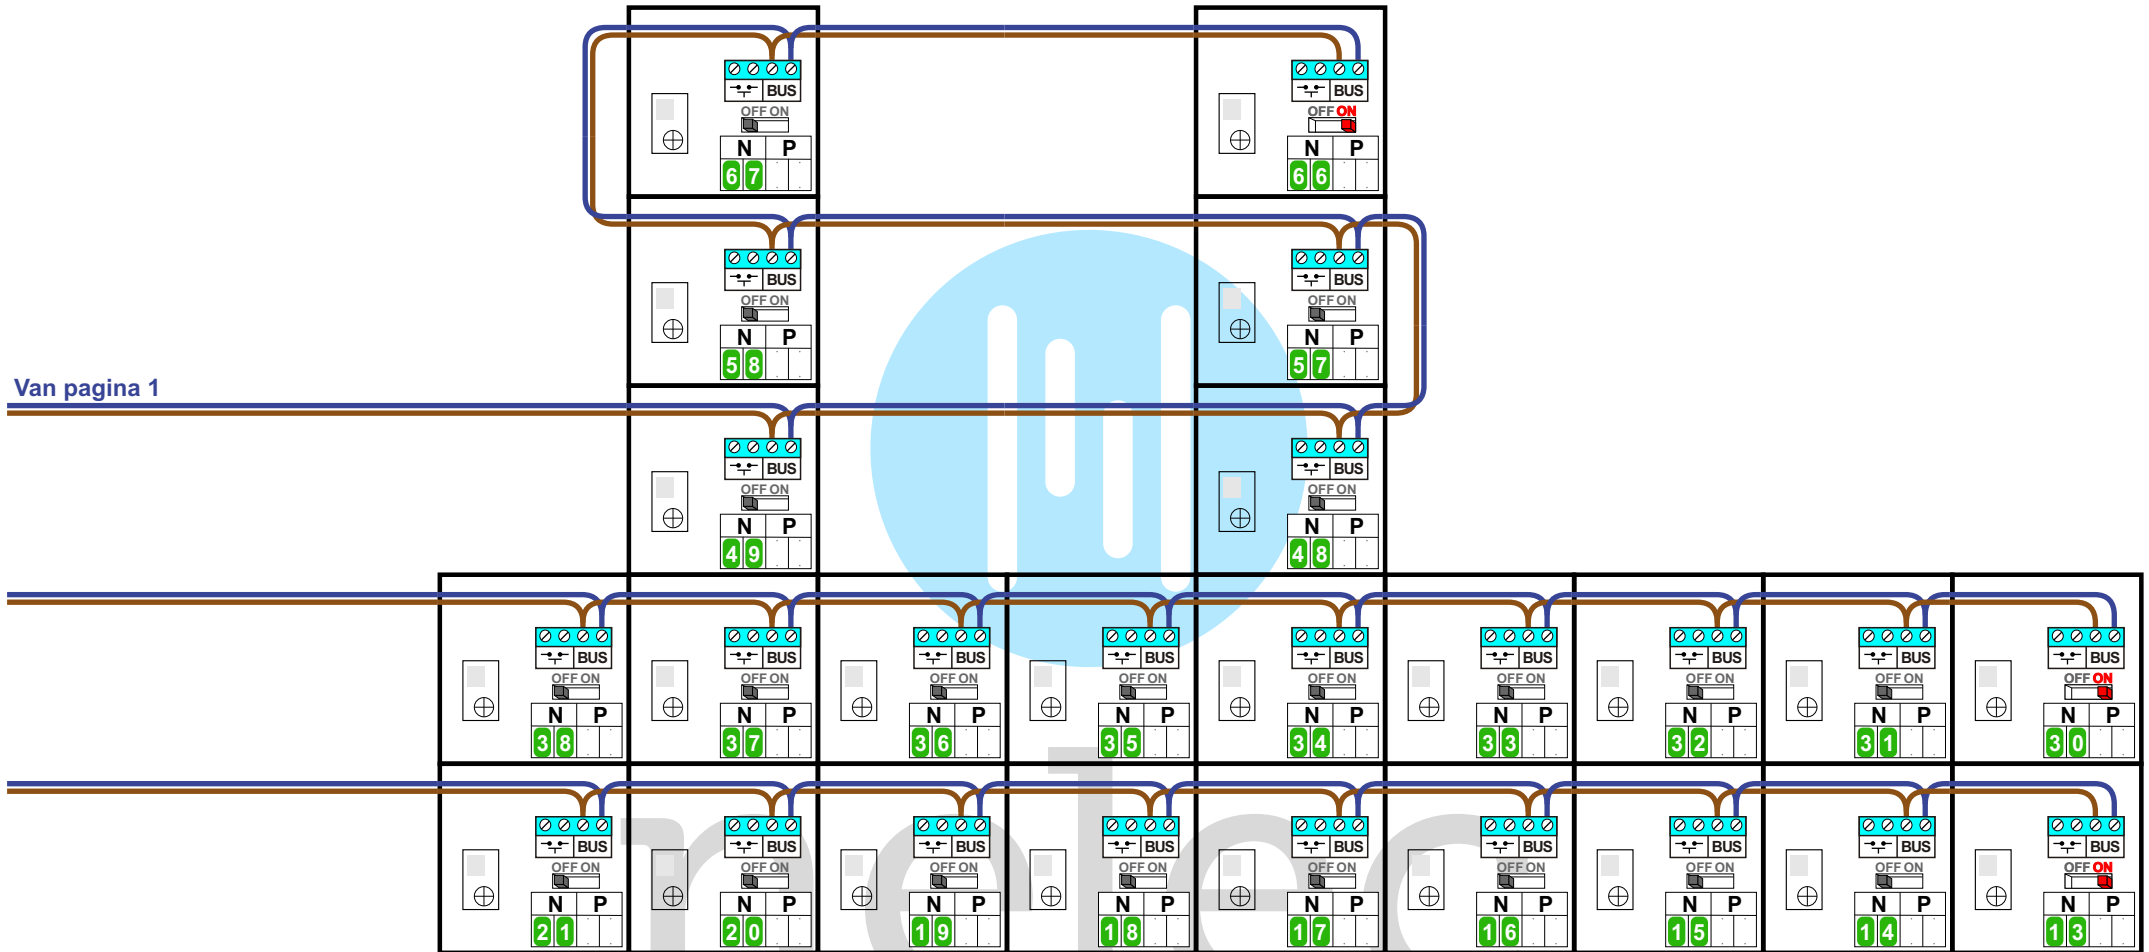

— = systeemkabel
 Bij andere getwiste kabel **66%** afstand!
 Bij ongetwiste kabel **max. 50 meter** buitenpost naar videofoon.
 UTP op aanvraag.

T-40
 M-40

BUS

De anders moeten **echt OP de connector** doorgelust worden!

Van pagina 1

Van pagina 1

INTERCOM MADE EASY

huisnummer	N waarde	huisnummer	N waarde	huisnummer	N waarde
35	1	83	25	131	49
37	2	85	26	133	50
39	3	87	27	135	51
41	4	89	28	137	52
43	5	91	29	139	53
45	6	93	30	141	54
47	7	95	31	143	55
49	8	97	32	145	56
51	9	99	33	147	57
53	10	101	34	149	58
55	11	103	35	151	59
57	12	105	36	153	60
59	13	107	37	155	61
61	14	109	38	157	62
63	15	111	39	159	63
65	16	113	40	161	64
67	17	115	41	163	65
69	18	117	42	165	66
71	19	119	43	167	67
73	20	121	44		
75	21	123	45		
77	22	125	46		
79	23	127	47		
81	24	129	48		