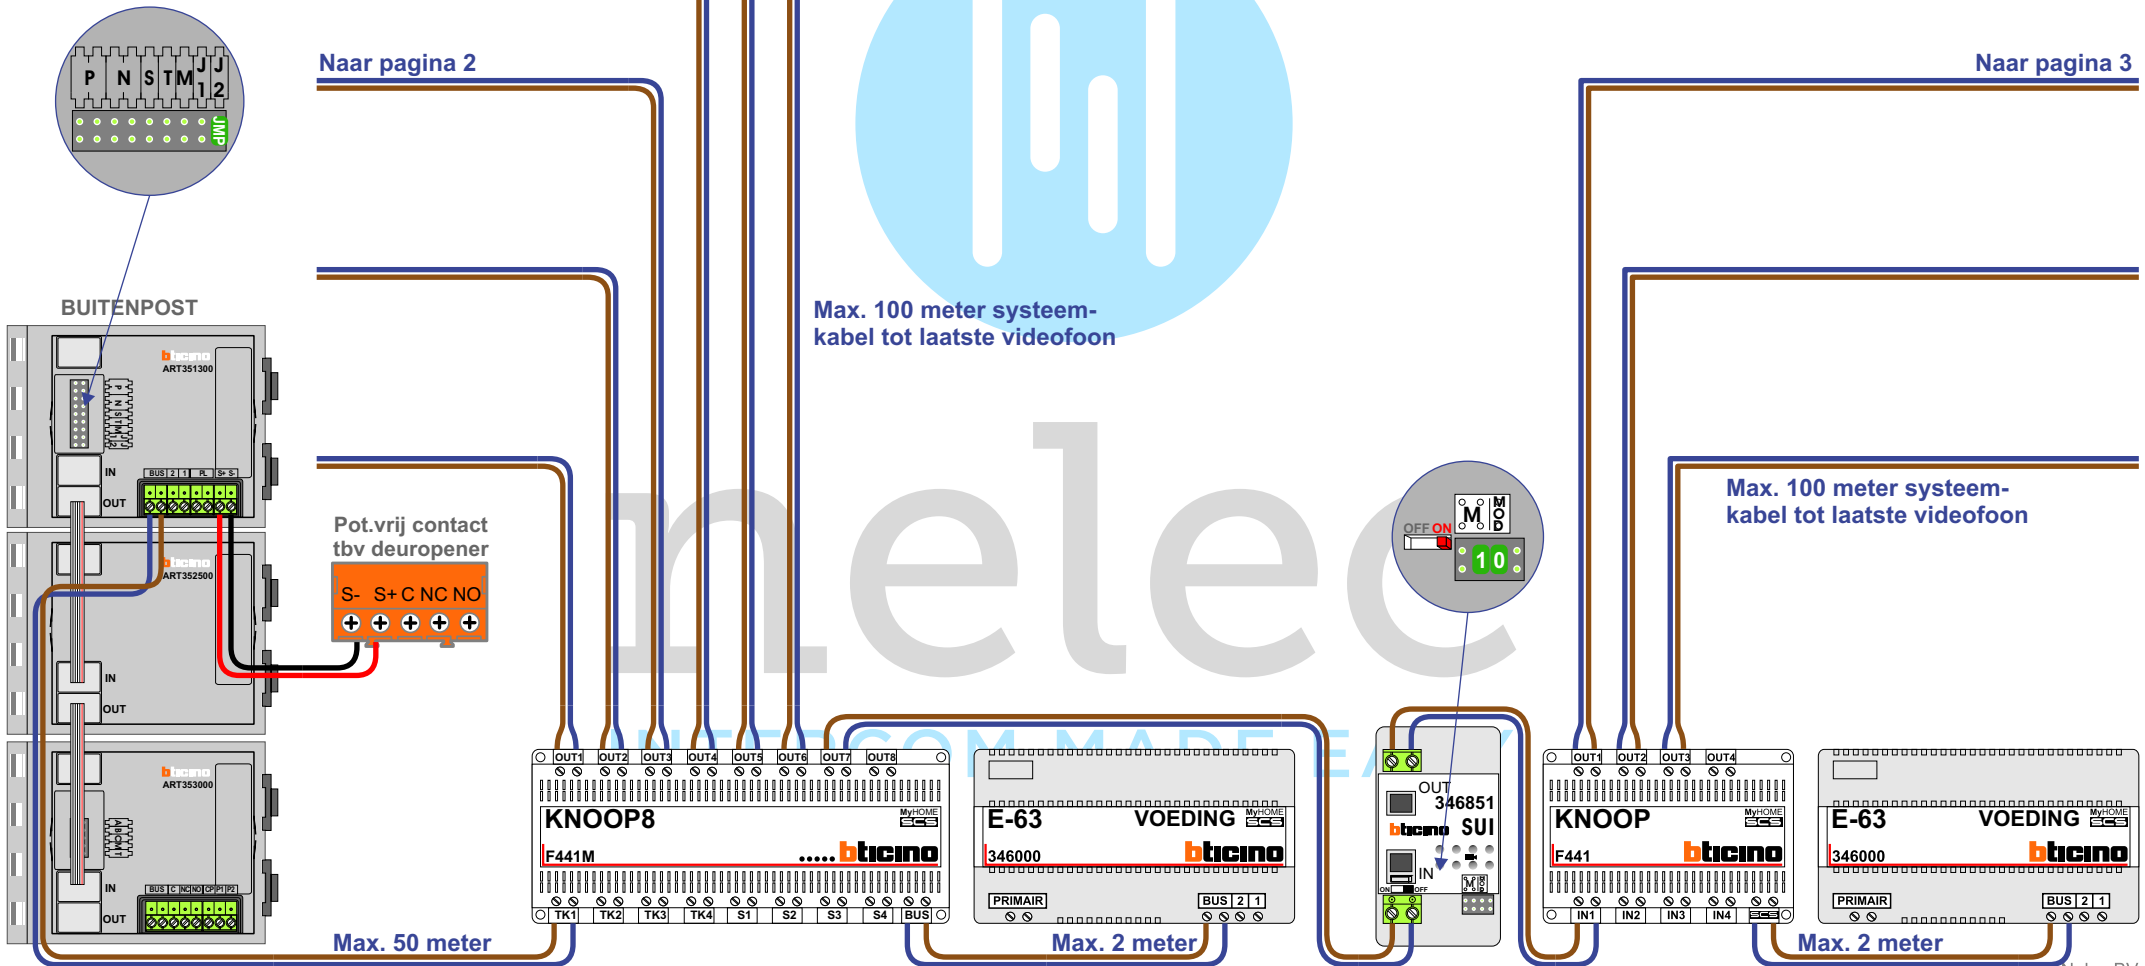

— = systeemkabel
 Bij andere getwiste kabel **66%** afstand!
 Bij ongetwiste kabel **max. 50 meter** buitenpost naar videofoon.
 UTP op aanvraag.

T-40
 M-40

BUS

De anders moeten **echt OP de connector** doorgelust worden!

Van pagina 1

Van pagina 1

INTERCOM MADE EASY

huisnummer	N waarde	huisnummer	N waarde	huisnummer	N waarde
35	1	83	25	131	49
37	2	85	26	133	50
39	3	87	27	135	51
41	4	89	28	137	52
43	5	91	29	139	53
45	6	93	30	141	54
47	7	95	31	143	55
49	8	97	32	145	56
51	9	99	33	147	57
53	10	101	34	149	58
55	11	103	35	151	59
57	12	105	36	153	60
59	13	107	37	155	61
61	14	109	38	157	62
63	15	111	39	159	63
65	16	113	40	161	64
67	17	115	41	163	65
69	18	117	42	165	66
71	19	119	43	167	67
73	20	121	44		
75	21	123	45		
77	22	125	46		
79	23	127	47		
81	24	129	48		