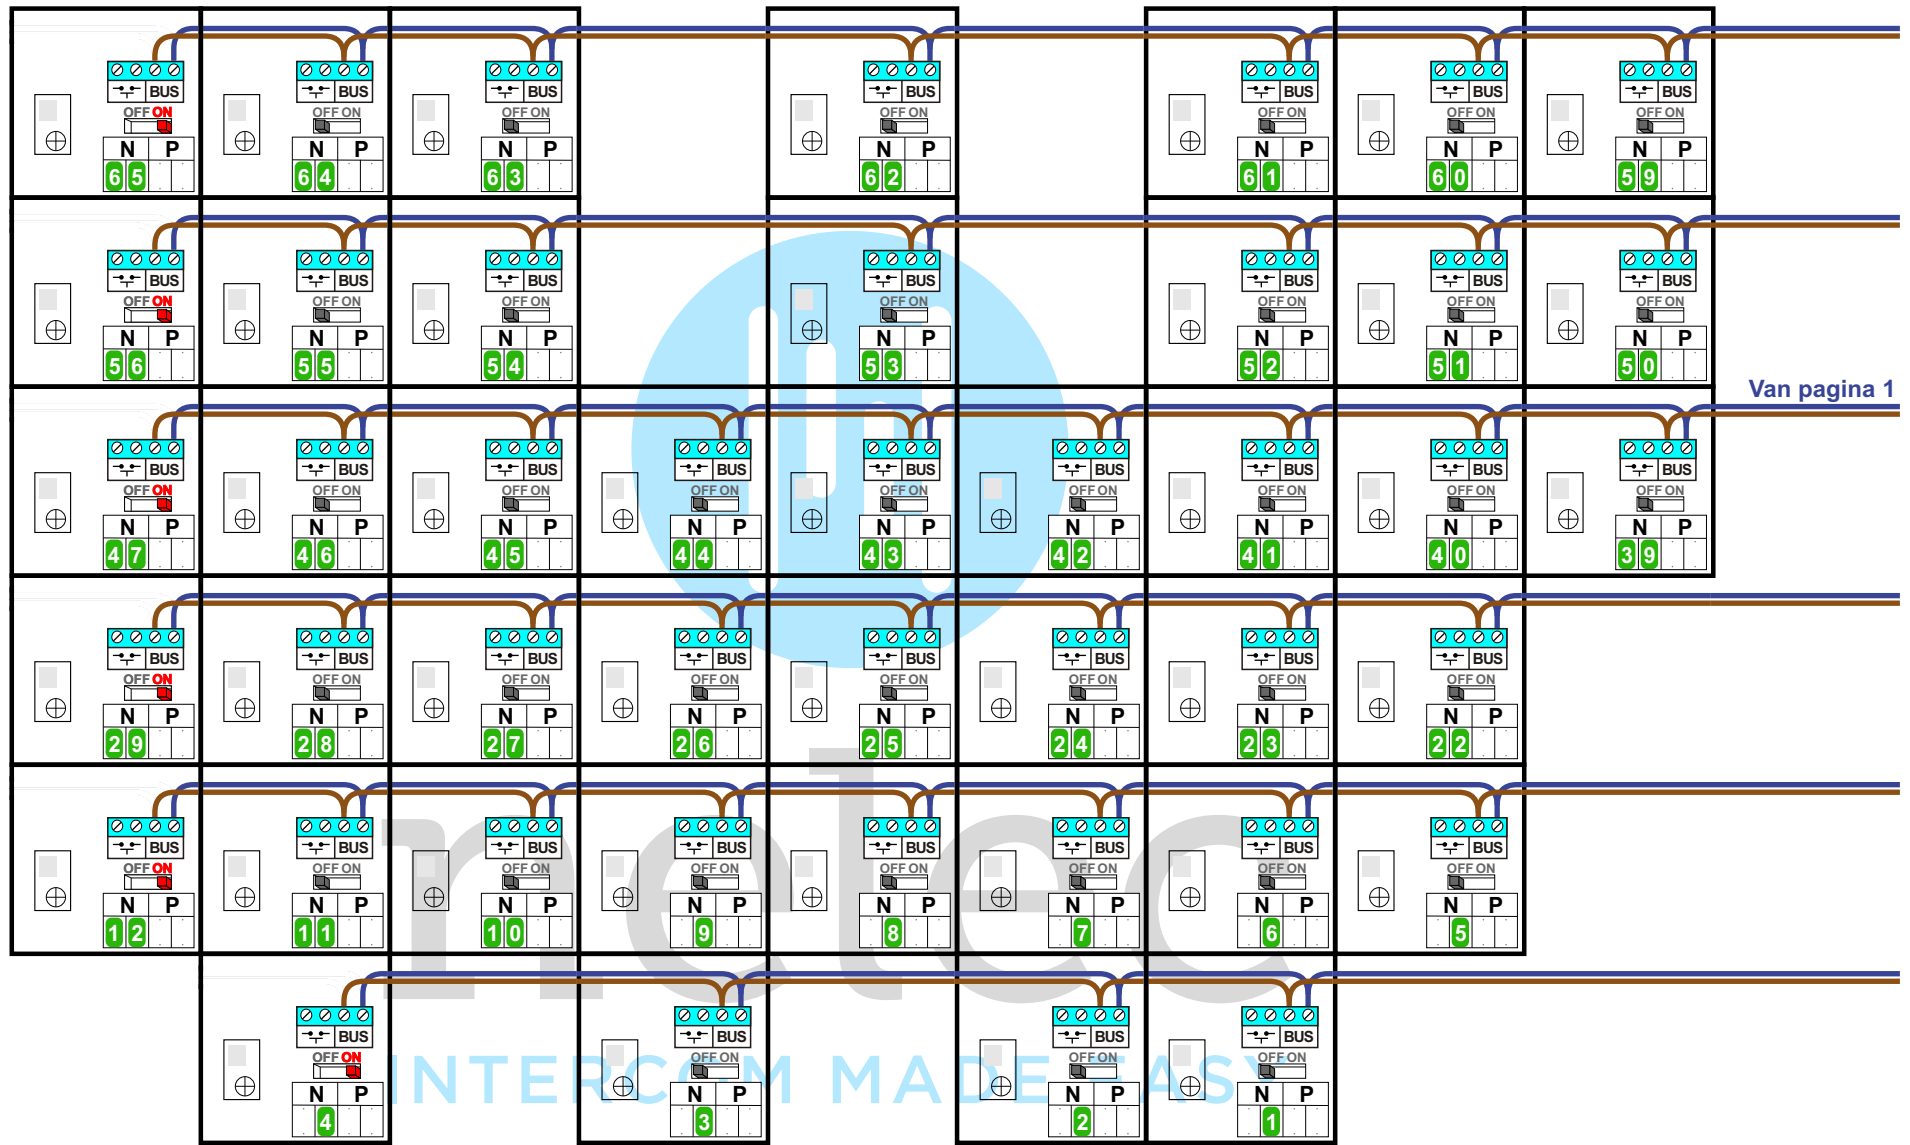

— = systeemkabel
 Bij andere getwiste kabel **66%** afstand!
 Bij ongetwiste kabel **max. 50 meter** buitenpost naar videofoon.
 UTP op aanvraag.

T-40
 M-40

BUS

De anders moeten **echt OP de connector** doorgelust worden!

Van pagina 1

Van pagina 1

INTERCOM MADE EASY

huisnummer	N waarde	huisnummer	N waarde	huisnummer	N waarde
35	1	83	25	131	49
37	2	85	26	133	50
39	3	87	27	135	51
41	4	89	28	137	52
43	5	91	29	139	53
45	6	93	30	141	54
47	7	95	31	143	55
49	8	97	32	145	56
51	9	99	33	147	57
53	10	101	34	149	58
55	11	103	35	151	59
57	12	105	36	153	60
59	13	107	37	155	61
61	14	109	38	157	62
63	15	111	39	159	63
65	16	113	40	161	64
67	17	115	41	163	65
69	18	117	42	165	66
71	19	119	43	167	67
73	20	121	44		
75	21	123	45		
77	22	125	46		
79	23	127	47		
81	24	129	48		