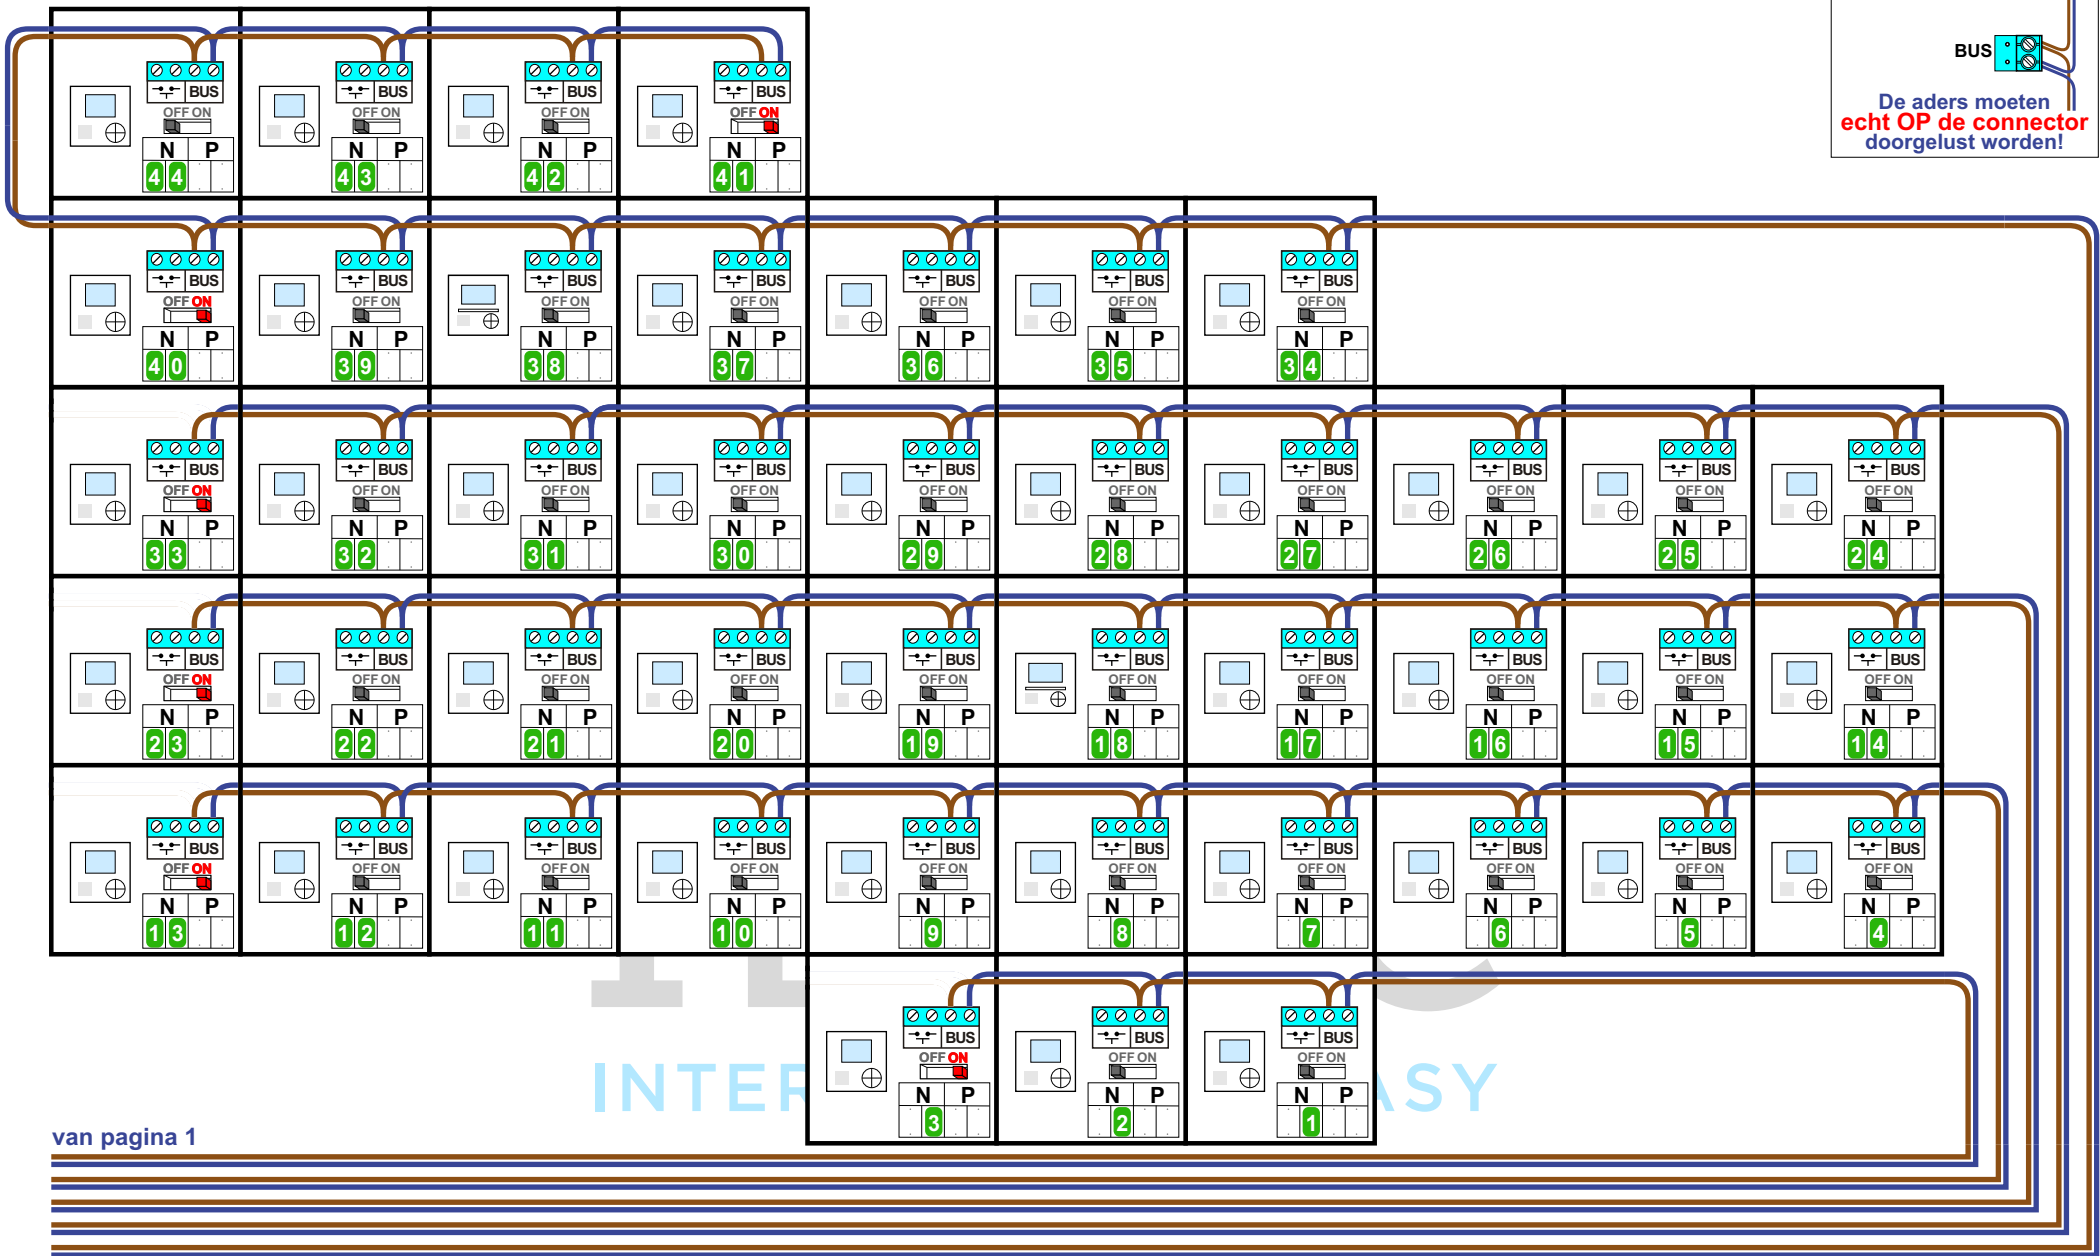

— = systeemkabel
 Bij andere getwiste kabel **66%** afstand!
 Bij ongetwiste kabel **max. 50 meter** buitenpost naar videofoon.
 UTP op aanvraag.

Max. 50 meter

neleec
INTERCOM MADE EASY

M-40 M-43

De aders moeten echt **OP** de connector doorgelust worden!

van pagina 1

N-waarde	Huisnummer	N-waarde	Huisnummer
1	77	23	85D
2	77A	24	87
3	77B	25	87A
4	79	26	87B
5	79A	27	87C
6	79B	28	87D
7	79C	29	89
8	79D	30	89A
9	81	31	89B
10	81A	32	89C
11	81B	33	89D
12	81C	34	91
13	81D	35	91A
14	83	36	91B
15	83A	37	91C
16	83B	38	93
17	83C	39	93A
18	83D	40	93B
19	85	41	95
20	85A	42	95A
21	85B	43	95B
22	85C	44	95C

M-40	M-43
------	------

nelec
INTERCOM MADE EASY