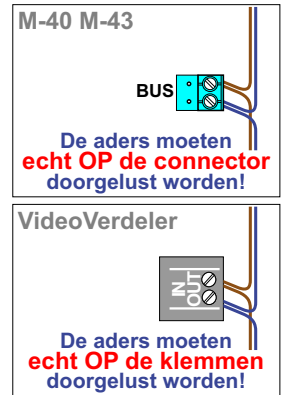

— = systeemkabel
 Bij andere getwiste kabel **66%** afstand!
 Bij ongetwiste kabel **max. 50 meter** buitenpost naar videofoon.
 UTP op aanvraag.

Max. 50 meter

neleec
INTERCOM MADE EASY

M-40 M-43

De aders moeten echt **OP** de connector doorgelust worden!

van pagina 1

N-waarde	Huisnummer	N-waarde	Huisnummer
1	77	23	85D
2	77A	24	87
3	77B	25	87A
4	79	26	87B
5	79A	27	87C
6	79B	28	87D
7	79C	29	89
8	79D	30	89A
9	81	31	89B
10	81A	32	89C
11	81B	33	89D
12	81C	34	91
13	81D	35	91A
14	83	36	91B
15	83A	37	91C
16	83B	38	93
17	83C	39	93A
18	83D	40	93B
19	85	41	95
20	85A	42	95A
21	85B	43	95B
22	85C	44	95C