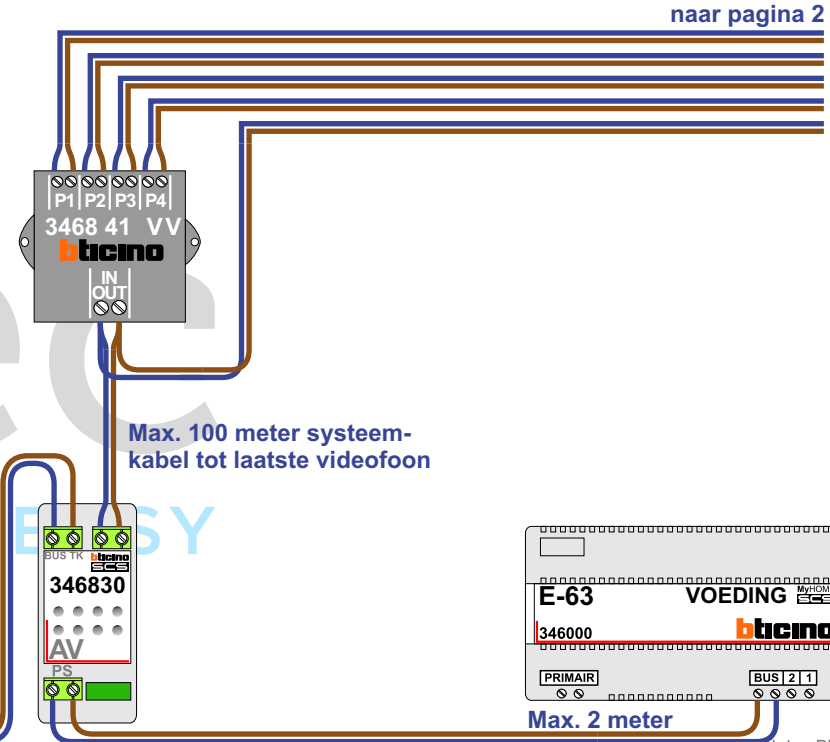

— = systeemkabel
 Bij andere getwiste kabel **66%** afstand!
 Bij ongetwiste kabel **max. 50 meter** buitenpost naar videofoon.
 UTP op aanvraag.

Max. 50 meter

neleec
INTERCOM MADE EASY

M-40 M-43

De aders moeten echt **OP** de connector doorgelust worden!

van pagina 1

N-waarde	Huisnummer	N-waarde	Huisnummer
1	77	23	85D
2	77A	24	87
3	77B	25	87A
4	79	26	87B
5	79A	27	87C
6	79B	28	87D
7	79C	29	89
8	79D	30	89A
9	81	31	89B
10	81A	32	89C
11	81B	33	89D
12	81C	34	91
13	81D	35	91A
14	83	36	91B
15	83A	37	91C
16	83B	38	93
17	83C	39	93A
18	83D	40	93B
19	85	41	95
20	85A	42	95A
21	85B	43	95B
22	85C	44	95C