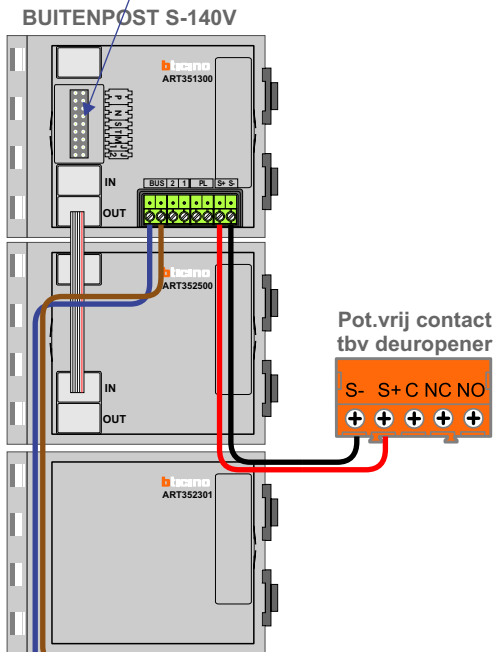

— = systeemkabel
 Bij andere getwiste kabel **66%** afstand!
 Bij ongetwiste kabel **max. 50 meter** buitenpost naar videofoon.
 UTP op aanvraag.

Max. 50 meter

neleec
INTERCOM MADE EASY

M-40 M-43

De aders moeten echt **OP** de connector doorgelust worden!

van pagina 1

N-waarde	Huisnummer	N-waarde	Huisnummer
1	77	23	85D
2	77A	24	87
3	77B	25	87A
4	79	26	87B
5	79A	27	87C
6	79B	28	87D
7	79C	29	89
8	79D	30	89A
9	81	31	89B
10	81A	32	89C
11	81B	33	89D
12	81C	34	91
13	81D	35	91A
14	83	36	91B
15	83A	37	91C
16	83B	38	93
17	83C	39	93A
18	83D	40	93B
19	85	41	95
20	85A	42	95A
21	85B	43	95B
22	85C	44	95C

M-40	M-43
------	------

nelec
INTERCOM MADE EASY