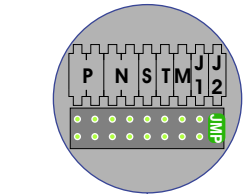

— = systeemkabel
 Bij andere getwiste kabel **66%** afstand!
 Bij ongetwiste kabel **max. 50 meter** buitenpost naar videofoon.
 UTP op aanvraag.

Max. 50 meter

neleec
INTERCOM MADE EASY

M-40 M-43

De aders moeten echt **OP** de connector doorgelust worden!

van pagina 1

N-waarde	Huisnummer	N-waarde	Huisnummer
1	77	23	85D
2	77A	24	87
3	77B	25	87A
4	79	26	87B
5	79A	27	87C
6	79B	28	87D
7	79C	29	89
8	79D	30	89A
9	81	31	89B
10	81A	32	89C
11	81B	33	89D
12	81C	34	91
13	81D	35	91A
14	83	36	91B
15	83A	37	91C
16	83B	38	93
17	83C	39	93A
18	83D	40	93B
19	85	41	95
20	85A	42	95A
21	85B	43	95B
22	85C	44	95C