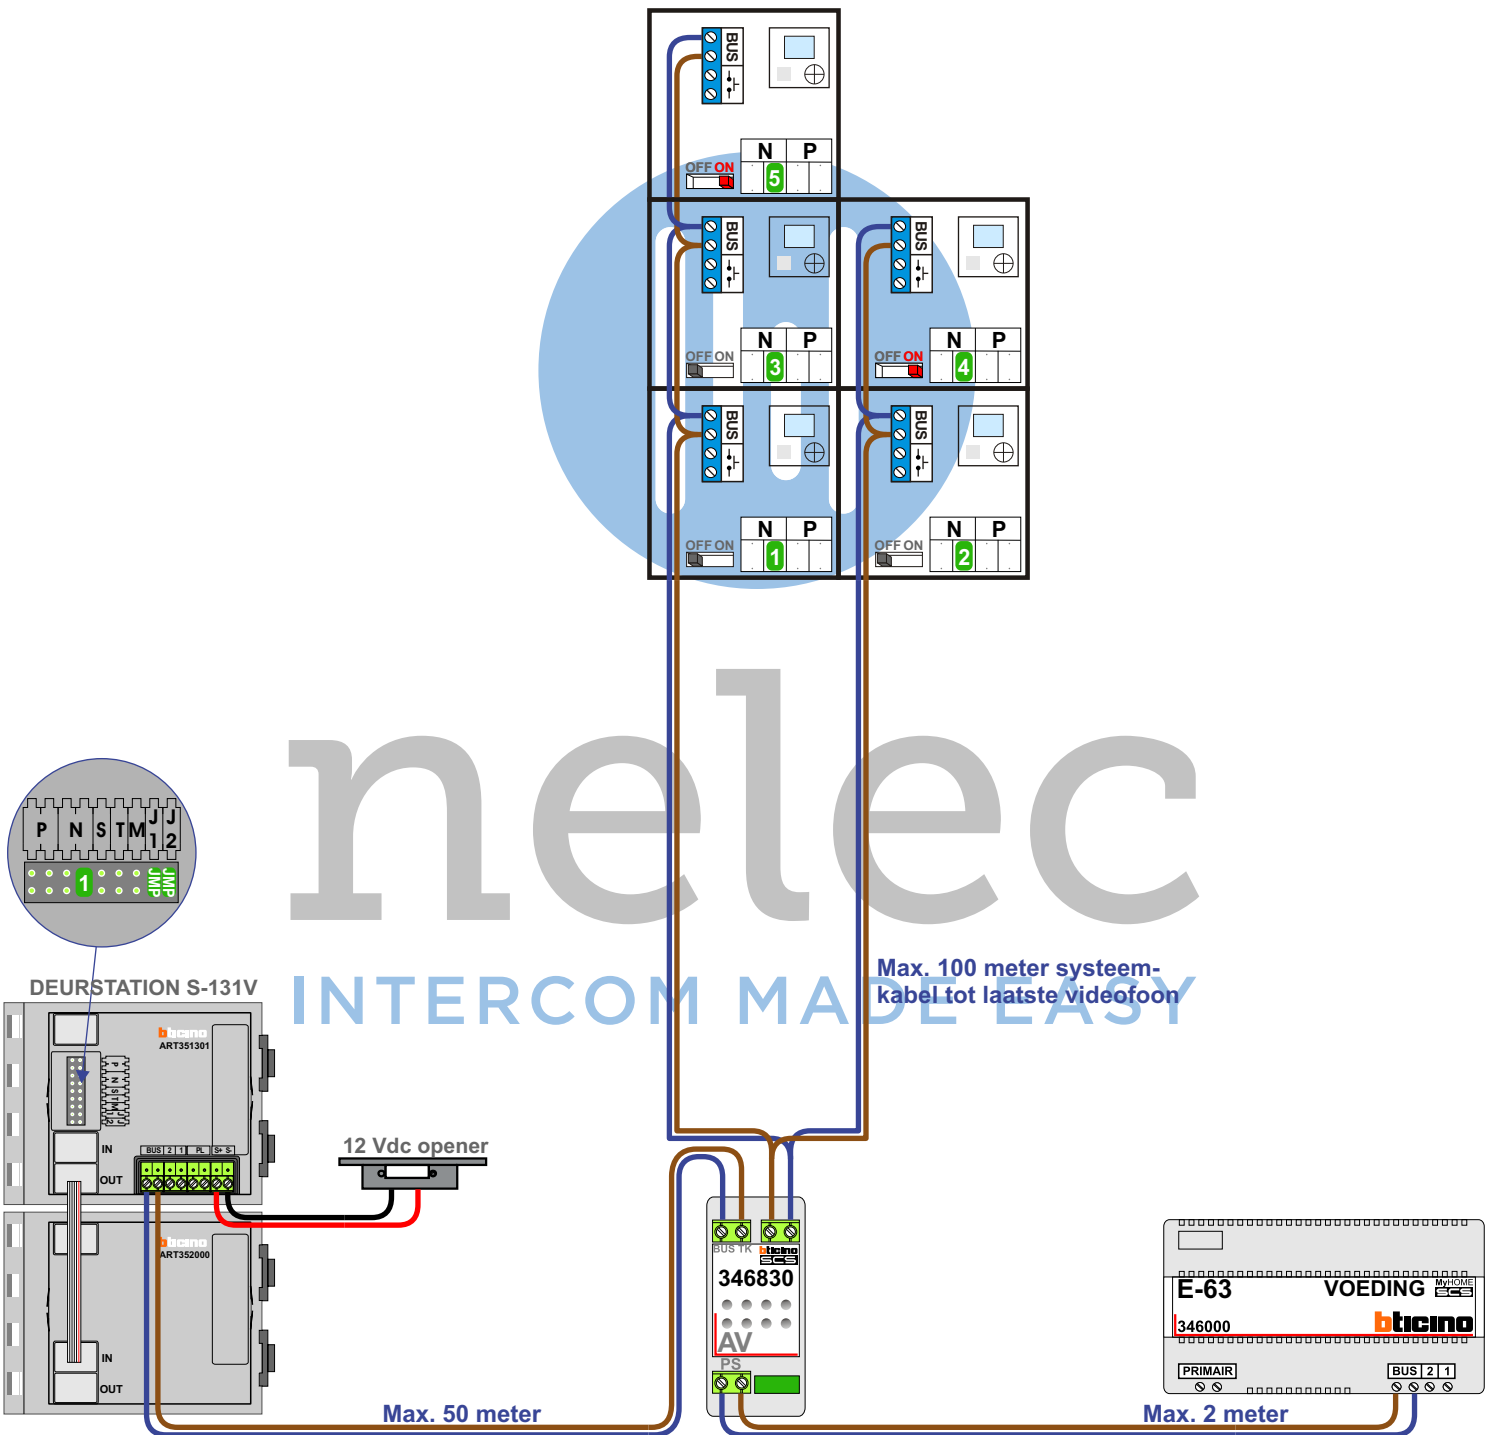

 = systeemkabel

Bij andere getwiste kabel 66% afstand!
Bij ongetwiste kabel max. 50 meter buitenpost naar videofoon.
UTP op aanvraag.

M-40

De aders moeten echt **OP** de connector doorgelust worden!

nelec
INTERCOM MADE EASY