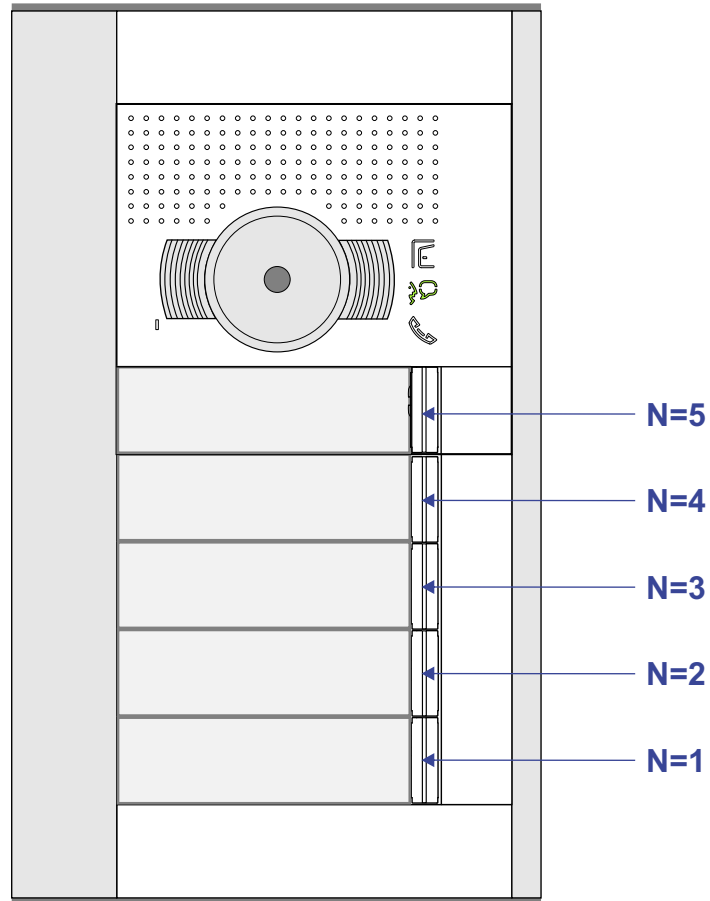

 = systeemkabel

Bij andere getwiste kabel 66% afstand!
Bij ongetwiste kabel max. 50 meter buitenpost naar videofoon.
UTP op aanvraag.

M-40

De aders moeten echt **OP** de connector doorgelust worden!

nelec
INTERCOM MADE EASY