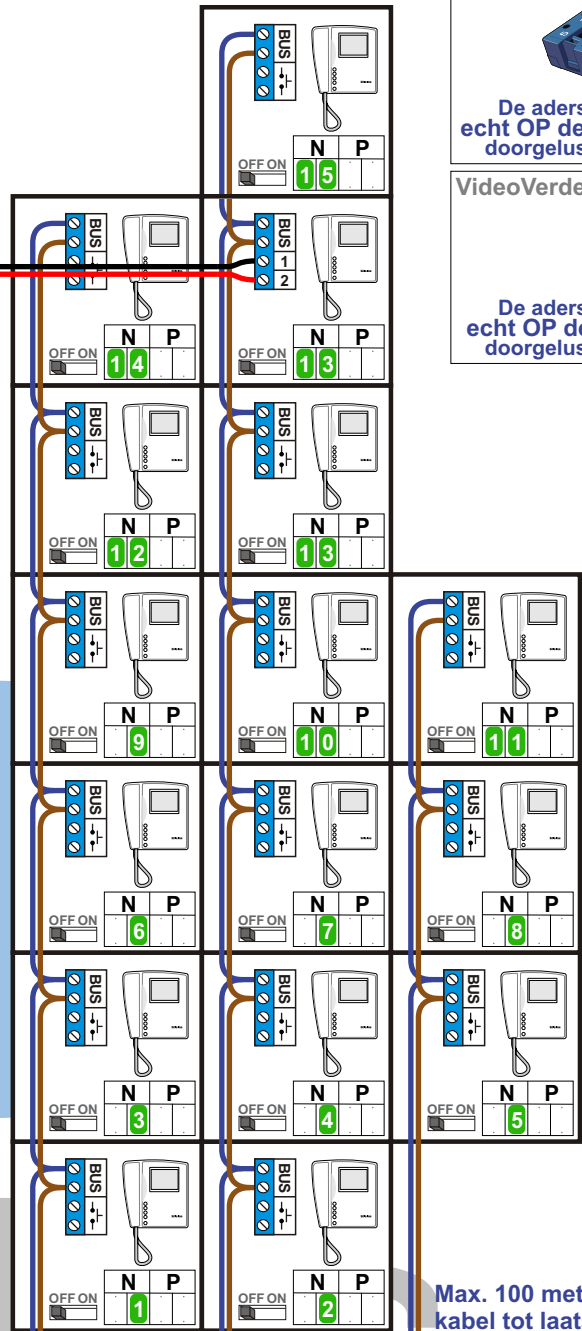

— = systeemkabel
Bij andere getwiste kabel 66% afstand!
Bij ongetwiste kabel max. 50 meter buitenpost naar videofoon.
UTP op aanvraag.

M-10/M-10C
De aders moeten echt OP de connector doorgelust worden!

VideoVerdeler
De aders moeten echt OP de klemmen doorgelust worden!

Max. 100 meter systeemkabel tot laatste videofoon

nelec INTERCOM MADE EASY

Digitizer voor 1 t/m 8 drukkers

DEURSTATION S-130V

nokjes connectoren wijzen naar elkaar

Pot.vrij contact tbv deur opener

Max. 50 meter

Max. 2 meter