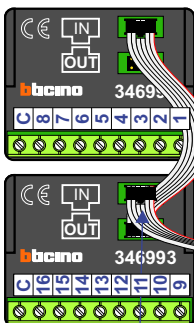

— = systeemkabel
Bij andere getwiste kabel 66% afstand!
Bij ongetwiste kabel max. 50 meter buitenpost naar videofoon.
UTP op aanvraag.

M-10/M-10C
De aders moeten echt OP de connector doorgelust worden!

VideoVerdeler
De aders moeten echt OP de klemmen doorgelust worden!

Max. 100 meter systeemkabel tot laatste videofoon

nelec INTERCOM MADE EASY

Digitizer voor 1 t/m 8 drukkers

DEURSTATION S-130V

nokjes connectoren wijzen naar elkaar

Pot.vrij contact tbv deur opener

Max. 50 meter

Max. 2 meter