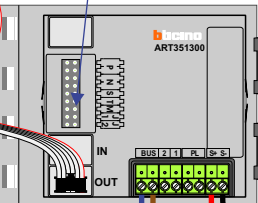

VideoVerdeler
De aders moeten echt OP de klemmen doorgelust worden!

Max. 100 meter systeemkabel tot laatste videofoon

nelec INTERCOM MADE EASY

Digitizer voor 1 t/m 8 drukkers

DEURSTATION S-130V

nokjes connectoren wijzen naar elkaar

Pot.vrij contact tbv deur opener

Max. 50 meter

Max. 2 meter