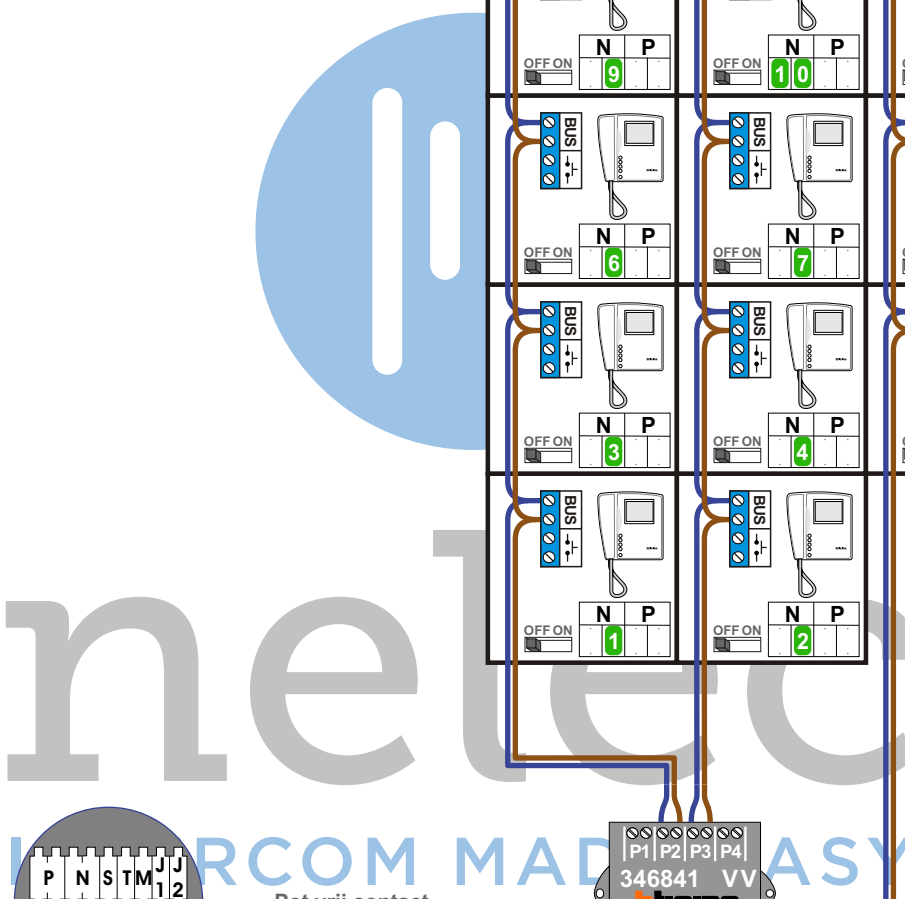

— = systeemkabel
Bij andere getwiste kabel 66% afstand!
Bij ongetwiste kabel max. 50 meter buitenpost naar videofoon.
UTP op aanvraag.

M-10/M-10C
De aders moeten echt OP de connector doorgelust worden!

VideoVerdeler
De aders moeten echt OP de klemmen doorgelust worden!

Max. 100 meter systeemkabel tot laatste videofoon

nelec INTERCOM MADE EASY

Digitizer voor 1 t/m 8 drukkers

DEURSTATION S-130V

nokjes connectoren wijzen naar elkaar

Pot.vrij contact tbv deur opener

Max. 50 meter

Max. 2 meter