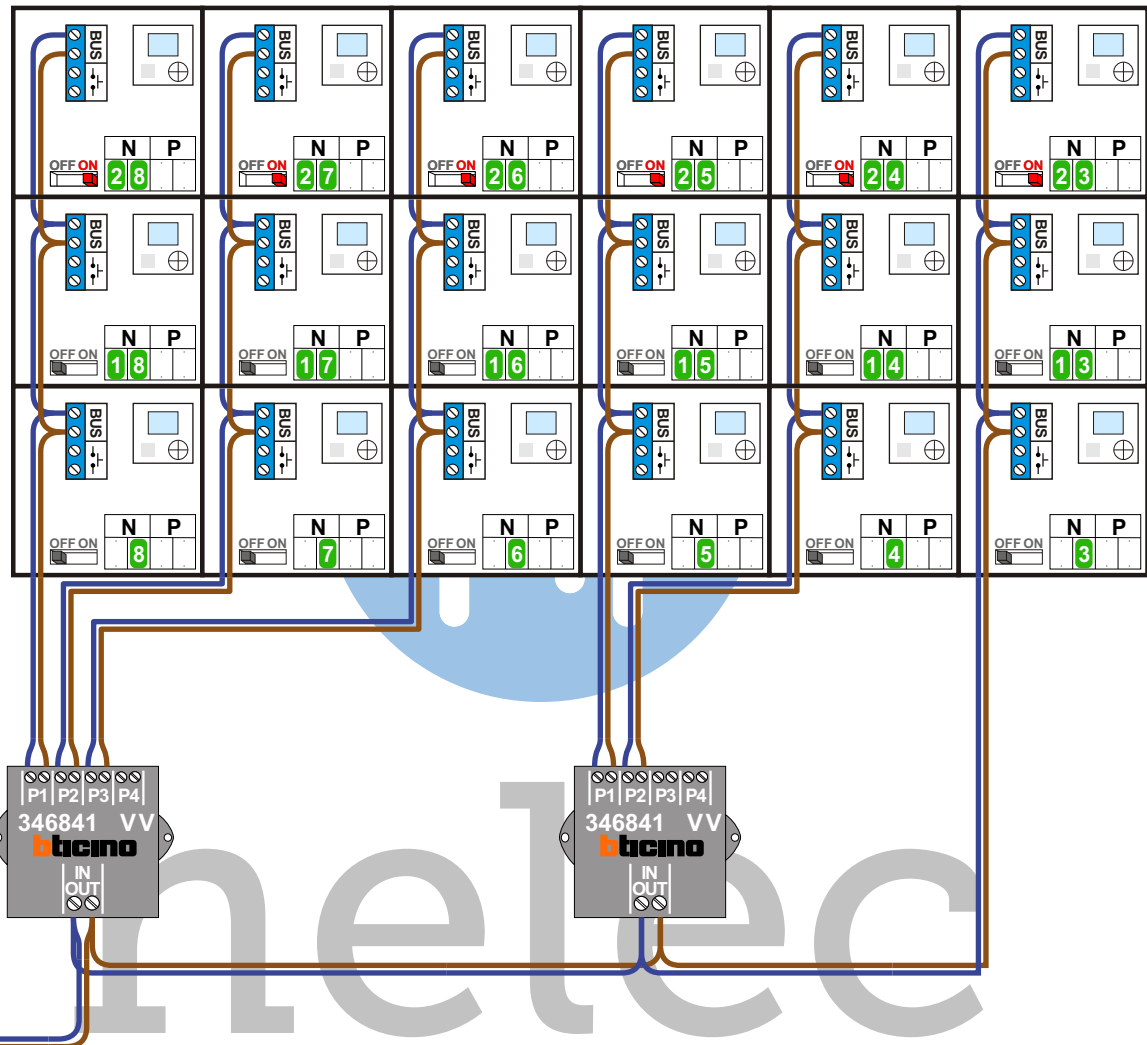

DEURSTATION S-140V

Max. 50 meter

DEURSTATION S-140V

Max. 50 meter

DEURSTATION S-140V

Max. 50 meter

**— = systeemkabel**  
Bij andere getwiste kabel 66% afstand!  
Bij ongetwiste kabel max. 50 meter buiten-post naar videofoon.  
UTP op aanvraag.

M-43  
BUS  
De aders moeten echt OP de connector doorgelust worden!

naar pagina 2

naar pagina 3

Max. 100 meter systeemkabel tot laatste videofoon

Max. 2 meter

**— = systeemkabel**  
 Bij andere getwiste kabel 66% afstand!  
 Bij ongetwiste kabel max. 50 meter buitenpost naar videofoon.  
 UTP op aanvraag.

M-43  
  
**De anders moeten echt OP de connector doorgelust worden!**

VideoVerdeler  
  
**De anders moeten echt OP de klemmen doorgelust worden!**

van pagina 1

van pagina 1

naar pagina 3

INTERCOM MADE EASY

**— = systeemkabel**

Bij andere getwiste kabel 66% afstand!  
Bij ongetwiste kabel max. 50 meter buitenpost naar videofoon.  
UTP op aanvraag.

M-43

BUS

De aders moeten echt OP de connector doorgelust worden!