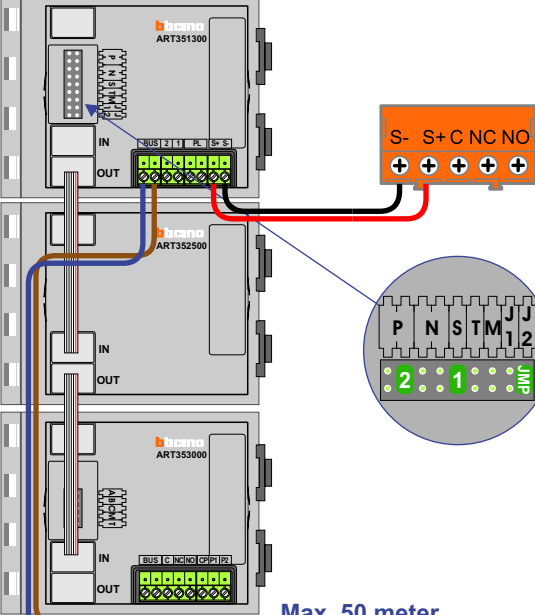

DEURSTATION S-140V

Max. 50 meter

DEURSTATION S-140V

Max. 50 meter

DEURSTATION S-140V

Max. 50 meter

**— = systeemkabel**  
Bij andere getwiste kabel 66% afstand!  
Bij ongetwiste kabel max. 50 meter buiten-post naar videofoon.  
UTP op aanvraag.

M-43  
BUS  
De aders moeten echt OP de connector doorgelust worden!

naar pagina 2

naar pagina 3

Max. 100 meter systeemkabel tot laatste videofoon

Max. 2 meter

**— = systeemkabel**  
 Bij andere getwiste kabel 66% afstand!  
 Bij ongetwiste kabel max. 50 meter buitenpost naar videofoon.  
 UTP op aanvraag.

**— = systeemkabel**

Bij andere getwiste kabel 66% afstand!  
Bij ongetwiste kabel max. 50 meter buitenpost naar videofoon.  
UTP op aanvraag.

M-43

BUS

De aders moeten echt OP de connector doorgelust worden!

VideoVerdeler

De aders moeten echt OP de klemmen doorgelust worden!

van pagina 2

nelec  
INTERCOM MADE EASY

<b>N-waarde</b>	<b>Huisnummer</b>
1	70-B
2	70-C
3	70-D
4	70-E
5	70-F
6	70-G
7	70-H
8	70-J
9	70-K
10	70-L
11	70-M
12	70-N
13	70-P
14	70-Q
15	70-R
16	70-S
17	70-T
18	70-U
19	70-V
20	70-W
21	70-X
22	70-Y
23	71
24	71-A
25	71-B
26	71-C
27	71-D
28	71-E
29	71-F
30	71-G
31	71-H
32	71-J
33	71-K
34	71-L
35	71-M
36	71-N
37	71-P