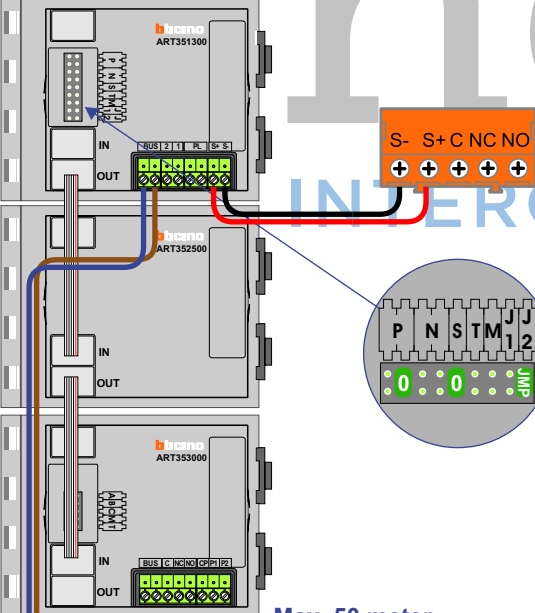

DEURSTATION S-140V

Max. 50 meter

DEURSTATION S-140V

Max. 50 meter

DEURSTATION S-140V

Max. 50 meter

**— = systeemkabel**  
Bij andere getwiste kabel 66% afstand!  
Bij ongetwiste kabel max. 50 meter buiten-post naar videofoon.  
UTP op aanvraag.

M-43  
BUS  
De aders moeten echt OP de connector doorgelust worden!

naar pagina 2

naar pagina 3

Max. 100 meter systeemkabel tot laatste videofoon

Max. 2 meter

**— = systeemkabel**  
 Bij andere getwiste kabel 66% afstand!  
 Bij ongetwiste kabel max. 50 meter buitenpost naar videofoon.  
 UTP op aanvraag.

M-43  
  
**De anders moeten echt OP de connector doorgelust worden!**

VideoVerdeler  
  
**De anders moeten echt OP de klemmen doorgelust worden!**

van pagina 1

van pagina 1

naar pagina 3

INTERCOM MADE EASY

**— = systeemkabel**

Bij andere getwiste kabel 66% afstand!  
Bij ongetwiste kabel max. 50 meter buitenpost naar videofoon.  
UTP op aanvraag.

M-43

BUS

De aders moeten echt OP de connector doorgelust worden!