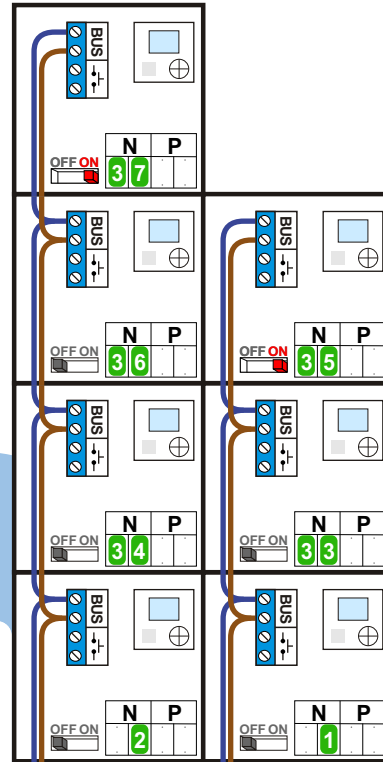

DEURSTATION S-140V

Max. 50 meter

DEURSTATION S-140V

Max. 50 meter

DEURSTATION S-140V

Max. 50 meter

**— = systeemkabel**  
Bij andere getwiste kabel 66% afstand!  
Bij ongetwiste kabel max. 50 meter buiten-post naar videofoon.  
UTP op aanvraag.

M-43  
BUS  
De aders moeten echt OP de connector doorgelust worden!

naar pagina 2

naar pagina 3

Max. 100 meter systeemkabel tot laatste videofoon

Max. 2 meter

**— = systeemkabel**  
 Bij andere getwiste kabel 66% afstand!  
 Bij ongetwiste kabel max. 50 meter buitenpost naar videofoon.  
 UTP op aanvraag.

**— = systeemkabel**

Bij andere getwiste kabel 66% afstand!  
Bij ongetwiste kabel max. 50 meter buitenpost naar videofoon.  
UTP op aanvraag.

M-43

BUS

De aders moeten echt OP de connector doorgelust worden!

VideoVerdeler

De aders moeten echt OP de klemmen doorgelust worden!

van pagina 2

nelec  
INTERCOM MADE EASY

<b>N-waarde</b>	<b>Huisnummer</b>
1	70-B
2	70-C
3	70-D
4	70-E
5	70-F
6	70-G
7	70-H
8	70-J
9	70-K
10	70-L
11	70-M
12	70-N
13	70-P
14	70-Q
15	70-R
16	70-S
17	70-T
18	70-U
19	70-V
20	70-W
21	70-X
22	70-Y
23	71
24	71-A
25	71-B
26	71-C
27	71-D
28	71-E
29	71-F
30	71-G
31	71-H
32	71-J
33	71-K
34	71-L
35	71-M
36	71-N
37	71-P