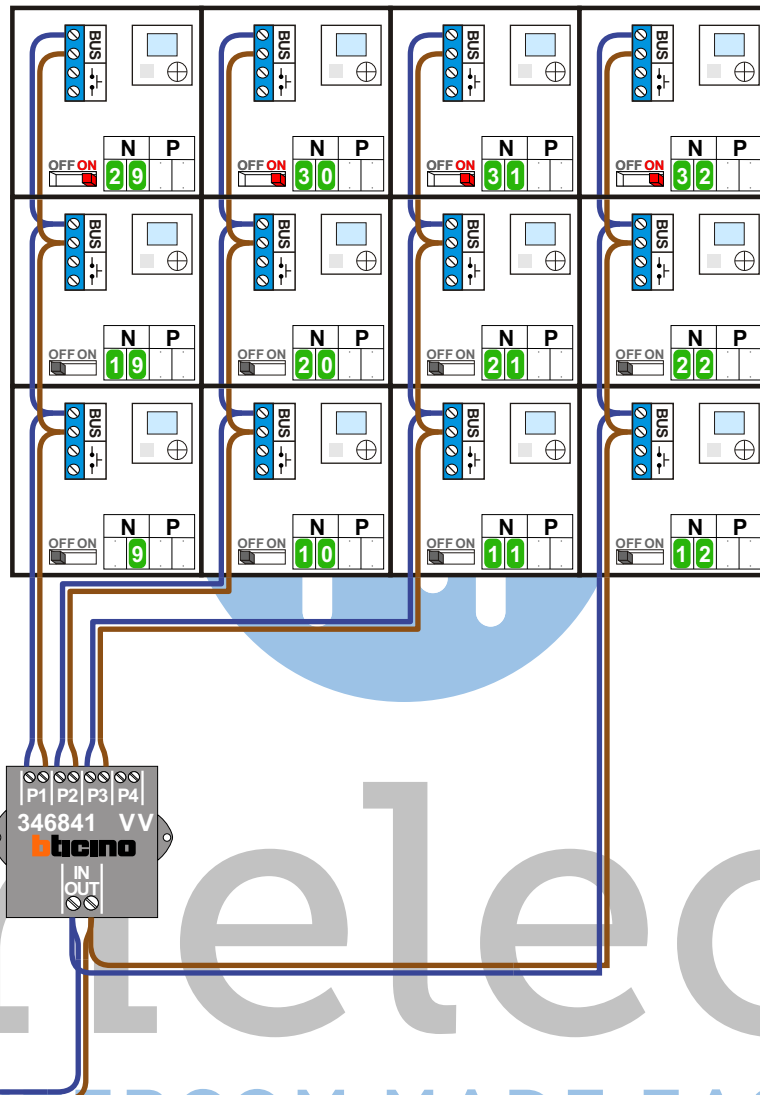

**— = systeemkabel**

Bij andere getwiste kabel 66% afstand!  
Bij ongetwiste kabel max. 50 meter buitenpost naar videofoon.  
UTP op aanvraag.

M-43

BUS

De aders moeten echt OP de connector doorgelust worden!

VideoVerdeler

De aders moeten echt OP de klemmen doorgelust worden!

van pagina 2

nelec  
INTERCOM MADE EASY

<b>N-waarde</b>	<b>Huisnummer</b>
1	70-B
2	70-C
3	70-D
4	70-E
5	70-F
6	70-G
7	70-H
8	70-J
9	70-K
10	70-L
11	70-M
12	70-N
13	70-P
14	70-Q
15	70-R
16	70-S
17	70-T
18	70-U
19	70-V
20	70-W
21	70-X
22	70-Y
23	71
24	71-A
25	71-B
26	71-C
27	71-D
28	71-E
29	71-F
30	71-G
31	71-H
32	71-J
33	71-K
34	71-L
35	71-M
36	71-N
37	71-P