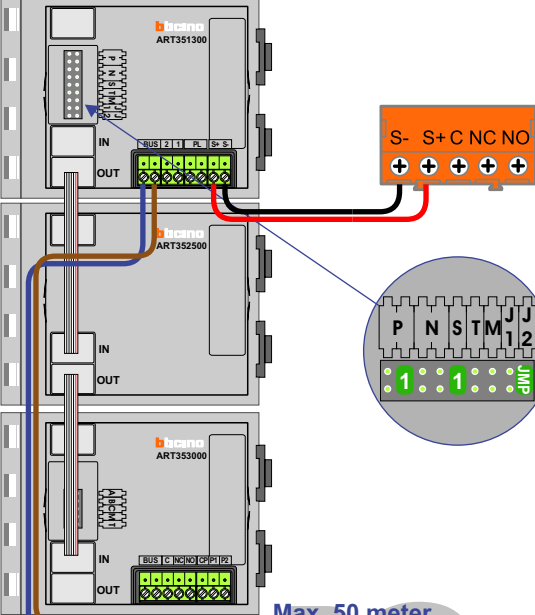

DEURSTATION S-140V

Max. 50 meter

DEURSTATION S-140V

Max. 50 meter

DEURSTATION S-140V

Max. 50 meter

**— = systeemkabel**  
Bij andere getwiste kabel 66% afstand!  
Bij ongetwiste kabel max. 50 meter buiten-post naar videofoon.  
UTP op aanvraag.

M-43  
BUS  
De aders moeten echt OP de connector doorgelust worden!

naar pagina 2

naar pagina 3

Max. 100 meter systeemkabel tot laatste videofoon

Max. 2 meter

**— = systeemkabel**  
 Bij andere getwiste kabel 66% afstand!  
 Bij ongetwiste kabel max. 50 meter buitenpost naar videofoon.  
 UTP op aanvraag.

M-43  
  
**De anders moeten echt OP de connector doorgelust worden!**

VideoVerdeler  
  
**De anders moeten echt OP de klemmen doorgelust worden!**

van pagina 1

van pagina 1

naar pagina 3

INTERCOM MADE EASY

**— = systeemkabel**

Bij andere getwiste kabel 66% afstand!  
Bij ongetwiste kabel max. 50 meter buitenpost naar videofoon.  
UTP op aanvraag.

M-43

BUS

De aders moeten echt OP de connector doorgelust worden!