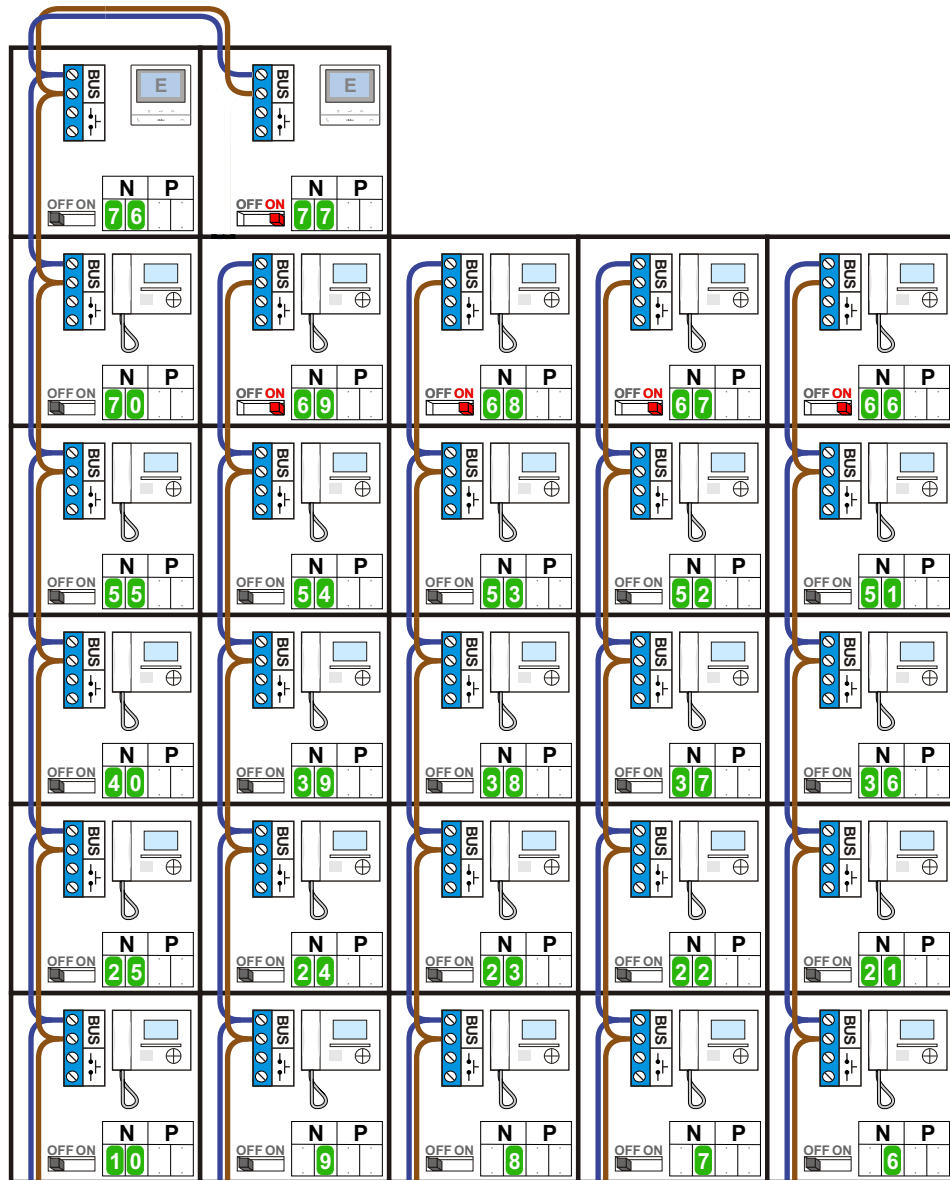

M-20
M-43
M-50

De aders moeten echt **OP** de connector doorgelust worden!

DEURSTATION Serie 140V

INTERCOM MADE EASY
 Max. 100 meter systeemkabel tot laatste videofoon

Max. 50 meter

Max. 2 meter

— = systeemkabel
 Bij andere getwiste kabel 66% afstand!
 Bij ongetwiste kabel max. 50 meter buitenpost naar videofoon.
 UTP op aanvraag.

VideoVerdeler

De aders moeten echt **OP** de klemmen doorgelust worden!

M-20
M-43
M-50

De aders moeten echt **OP** de connector doorgelust worden!

INTERCOM MADE EASY

Naar blok 2

Max. 100 metersysteemkabel tot de laatste videofoon

Max. 2 meter

— = systeemkabel
 Bij andere getwiste kabel 66% afstand!
 Bij ongetwiste kabel max. 50 meter buitenpost naar videofoon. UTP op aanvraag.

VideoVerdeler

De aders moeten echt **OP** de klemmen doorgelust worden!

M-20
M-43
M-50

De aders moeten echt **OP** de connector doorgelust worden!

INTERCOM MADE EASY

N-Waarde	Huisnummer	Switch-ON	Videfoon
1	36		M-43T
2	38		M-43T
3	40		M-43T
4	42		M-43T
5	44		M-43T
6	46		M-43T
7	48		M-43T
8	50		M-43T
9	52		M-43T
10	54		M-43T
11	56		M-43T
12	58		M-43T
13	60		M-43T
14	62		M-43T
16	72		M-43T
17	74		M-43T
18	76		M-43T
19	78		M-43T
20	80		M-43T
21	82		M-43T
22	84		M-43T
23	86		M-43T
24	88		M-43T
25	90		M-43T
26	92		M-43T
27	94		M-43T
28	96		M-43T
29	98		M-43T
30	100		M-43T
31	108		M-43T
32	110		M-43T
33	112		M-43T
34	114		M-43T
35	116		M-43T
36	118		M-43T
37	120		M-43T
38	122		M-43T
39	124		M-43T
40	126		M-43T