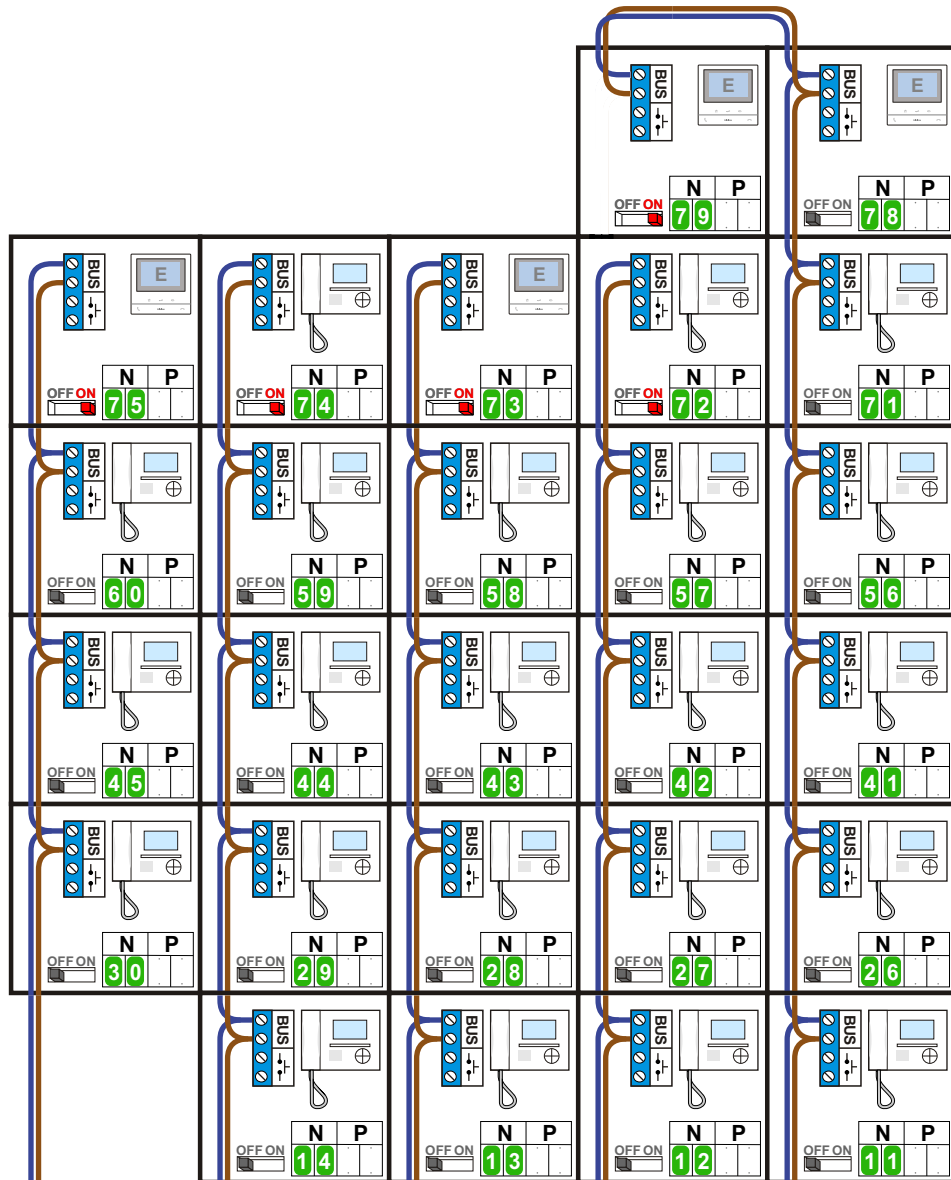

— = systeemkabel
 Bij andere getwiste kabel 66% afstand!
 Bij ongetwiste kabel max. 50 meter buitenpost naar videofoon. UTP op aanvraag.

VideoVerdeler

De aders moeten echt **OP** de klemmen doorgelust worden!

M-20
M-43
M-50

De aders moeten echt **OP** de connector doorgelust worden!

DEURSTATION Serie 140V

INTERCOM MADE EASY
 Max. 100 meter systeemkabel tot laatste videofoon

Max. 50 meter

Max. 2 meter

— = systeemkabel
 Bij andere getwiste kabel 66% afstand!
 Bij ongetwiste kabel max. 50 meter buitenpost naar videofoon.
 UTP op aanvraag.

VideoVerdeler

De aders moeten echt **OP** de klemmen doorgelust worden!

M-20
M-43
M-50

De aders moeten echt **OP** de connector doorgelust worden!

INTERCOM MADE EASY

Naar blok 2

Max. 100 metersysteemkabel tot de laatste videofoon

Max. 2 meter

— = systeemkabel
 Bij andere getwiste kabel 66% afstand!
 Bij ongetwiste kabel max. 50 meter buitenpost naar videofoon. UTP op aanvraag.

VideoVerdeler

De aders moeten echt **OP** de klemmen doorgelust worden!