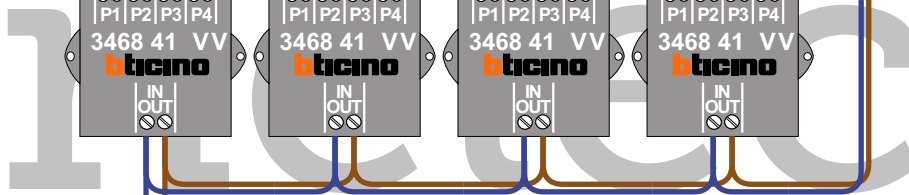

VideoVerdeler

De aders moeten echt **OP** de klemmen doorgelust worden!

M-20
M-43
M-50

De aders moeten echt **OP** de connector doorgelust worden!

INTERCOM MADE EASY

Naar blok 2

Max. 100 metersysteemkabel tot de laatste videofoon

Max. 2 meter

— = systeemkabel
 Bij andere getwiste kabel 66% afstand!
 Bij ongetwiste kabel max. 50 meter buitenpost naar videofoon. UTP op aanvraag.

VideoVerdeler

De aders moeten echt **OP** de klemmen doorgelust worden!