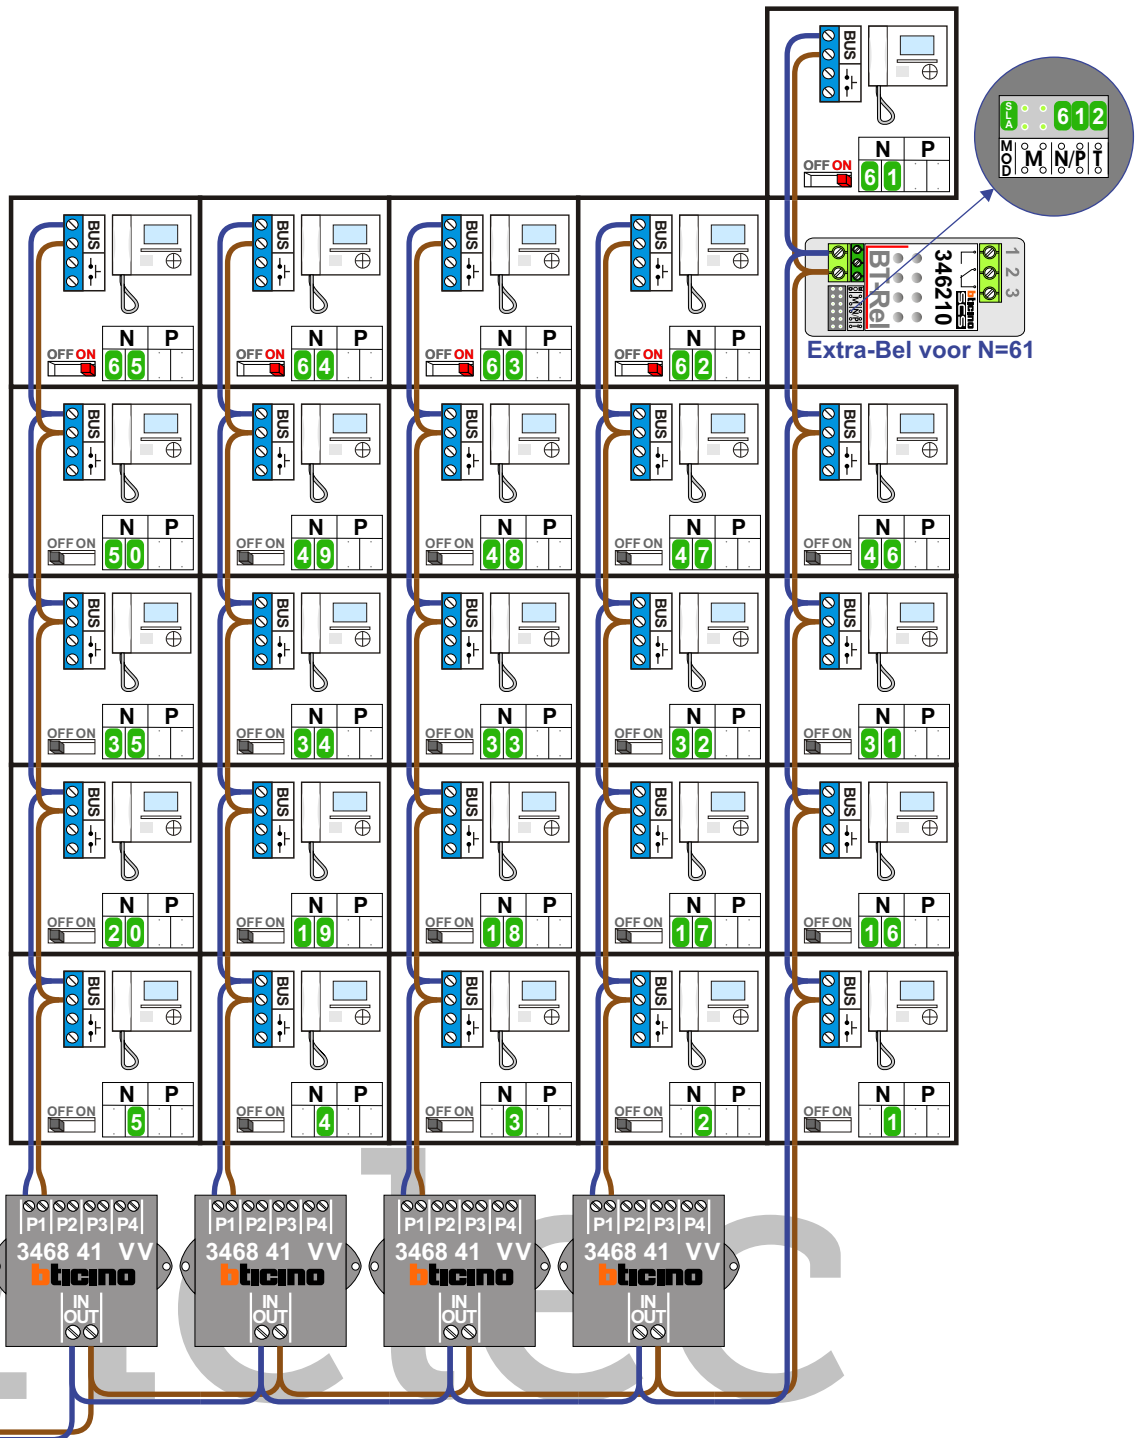

VideoVerdeler

De aders moeten echt **OP** de klemmen doorgelust worden!

M-20
M-43
M-50

De aders moeten echt **OP** de connector doorgelust worden!

INTERCOM MADE EASY

Naar blok 2

Max. 100 metersysteemkabel tot de laatste videofoon

Max. 2 meter

— = systeemkabel
 Bij andere getwiste kabel 66% afstand!
 Bij ongetwiste kabel max. 50 meter buitenpost naar videofoon. UTP op aanvraag.

VideoVerdeler

De aders moeten echt **OP** de klemmen doorgelust worden!

M-20
M-43
M-50

De aders moeten echt **OP** de connector doorgelust worden!

INTERCOM MADE EASY

N-Waarde	Huisnummer	Switch-ON	Videfoon
1	36		M-43T
2	38		M-43T
3	40		M-43T
4	42		M-43T
5	44		M-43T
6	46		M-43T
7	48		M-43T
8	50		M-43T
9	52		M-43T
10	54		M-43T
11	56		M-43T
12	58		M-43T
13	60		M-43T
14	62		M-43T
16	72		M-43T
17	74		M-43T
18	76		M-43T
19	78		M-43T
20	80		M-43T
21	82		M-43T
22	84		M-43T
23	86		M-43T
24	88		M-43T
25	90		M-43T
26	92		M-43T
27	94		M-43T
28	96		M-43T
29	98		M-43T
30	100		M-43T
31	108		M-43T
32	110		M-43T
33	112		M-43T
34	114		M-43T
35	116		M-43T
36	118		M-43T
37	120		M-43T
38	122		M-43T
39	124		M-43T
40	126		M-43T