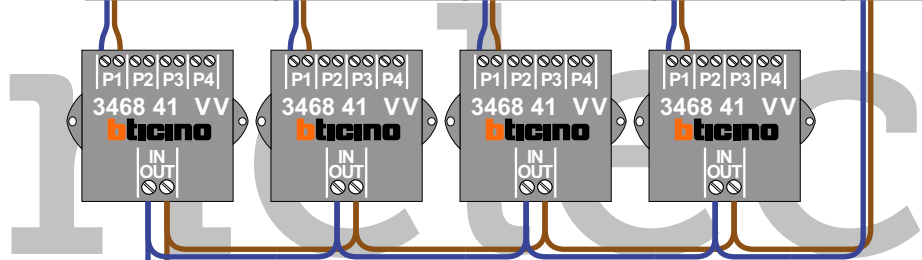

Max. 2 meter

— = systeemkabel
 Bij andere getwiste kabel 66% afstand!
 Bij ongetwiste kabel max. 50 meter buitenpost naar videofoon. UTP op aanvraag.

VideoVerdeler

De aders moeten echt **OP** de klemmen doorgelust worden!

M-20
M-43
M-50

De aders moeten echt **OP** de connector doorgelust worden!

INTERCOM MADE EASY

N-Waarde	Huisnummer	Switch-ON	Videfoon
1	36		M-43T
2	38		M-43T
3	40		M-43T
4	42		M-43T
5	44		M-43T
6	46		M-43T
7	48		M-43T
8	50		M-43T
9	52		M-43T
10	54		M-43T
11	56		M-43T
12	58		M-43T
13	60		M-43T
14	62		M-43T
16	72		M-43T
17	74		M-43T
18	76		M-43T
19	78		M-43T
20	80		M-43T
21	82		M-43T
22	84		M-43T
23	86		M-43T
24	88		M-43T
25	90		M-43T
26	92		M-43T
27	94		M-43T
28	96		M-43T
29	98		M-43T
30	100		M-43T
31	108		M-43T
32	110		M-43T
33	112		M-43T
34	114		M-43T
35	116		M-43T
36	118		M-43T
37	120		M-43T
38	122		M-43T
39	124		M-43T
40	126		M-43T