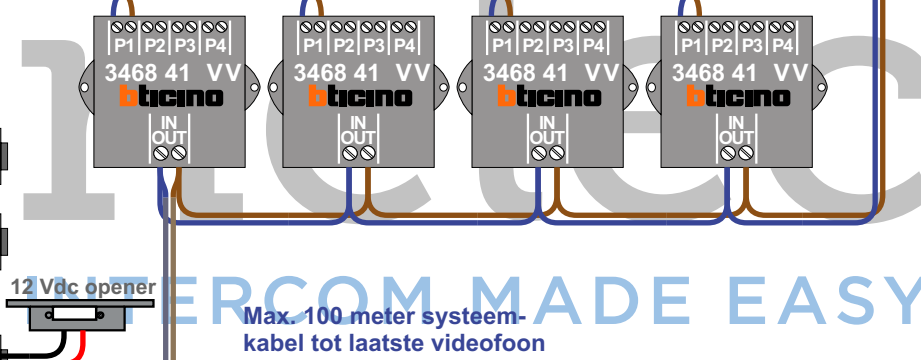

— = systeemkabel
 Bij andere getwiste kabel 66% afstand!
 Bij ongetwiste kabel max. 50 meter buitenpost naar videofoon. UTP op aanvraag.

VideoVerdeler

De aders moeten echt **OP** de klemmen doorgelust worden!

M-20
M-43
M-50

De aders moeten echt **OP** de connector doorgelust worden!

DEURSTATION Serie 140V

INTERCOM MADE EASY
 Max. 100 meter systeemkabel tot laatste videofoon

Max. 50 meter

Max. 2 meter

— = systeemkabel
 Bij andere getwiste kabel 66% afstand!
 Bij ongetwiste kabel max. 50 meter buitenpost naar videofoon.
 UTP op aanvraag.

VideoVerdeler

De aders moeten echt **OP** de klemmen doorgelust worden!

M-20
M-43
M-50

De aders moeten echt **OP** de connector doorgelust worden!

INTERCOM MADE EASY

Naar blok 2

Max. 100 metersysteemkabel tot de laatste videofoon

Max. 2 meter

— = systeemkabel
 Bij andere getwiste kabel 66% afstand!
 Bij ongetwiste kabel max. 50 meter buitenpost naar videofoon. UTP op aanvraag.

VideoVerdeler

De aders moeten echt **OP** de klemmen doorgelust worden!