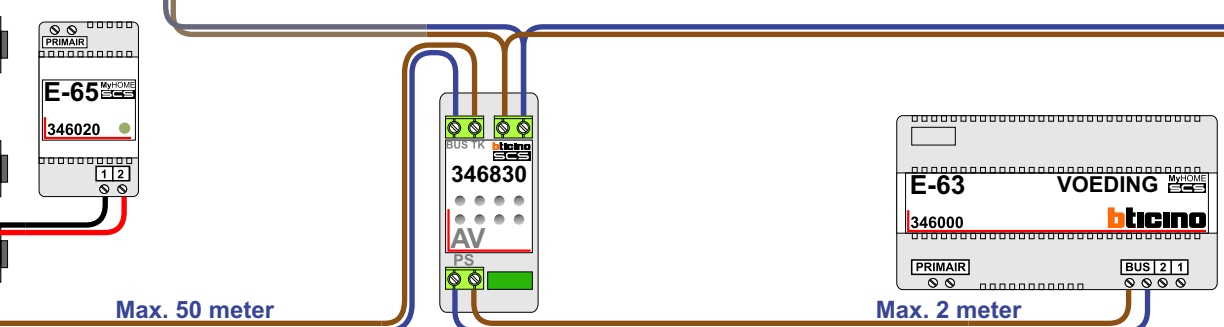

— = systeemkabel
 Bij andere getwiste kabel 66% afstand!
 Bij ongetwiste kabel max. 50 meter buitenpost naar videofoon. UTP op aanvraag.

VideoVerdeler

De aders moeten echt **OP** de klemmen doorgelust worden!

M-20
M-43
M-50

De aders moeten echt **OP** de connector doorgelust worden!

DEURSTATION Serie 140V

INTERCOM MADE EASY
 Max. 100 meter systeemkabel tot laatste videofoon

Max. 50 meter

Max. 2 meter

— = systeemkabel
 Bij andere getwiste kabel 66% afstand!
 Bij ongetwiste kabel max. 50 meter buitenpost naar videofoon.
 UTP op aanvraag.

VideoVerdeler

De aders moeten echt **OP** de klemmen doorgelust worden!

M-20
M-43
M-50

De aders moeten echt **OP** de connector doorgelust worden!

INTERCOM MADE EASY

Naar blok 2

Max. 100 metersysteemkabel tot de laatste videofoon

Max. 2 meter

— = systeemkabel
 Bij andere getwiste kabel 66% afstand!
 Bij ongetwiste kabel max. 50 meter buitenpost naar videofoon. UTP op aanvraag.

VideoVerdeler

De aders moeten echt **OP** de klemmen doorgelust worden!