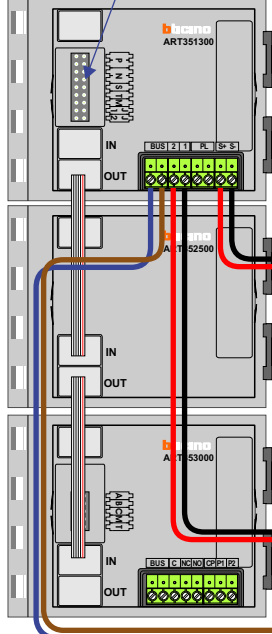

— = systeemkabel
 Bij andere getwiste kabel 66% afstand!
 Bij ongetwiste kabel max. 50 meter buitenpost naar videofoon. UTP op aanvraag.

VideoVerdeler

De aders moeten echt **OP** de klemmen doorgelust worden!

M-20
M-43
M-50

De aders moeten echt **OP** de connector doorgelust worden!

DEURSTATION Serie 140V

INTERCOM MADE EASY
 Max. 100 meter systeemkabel tot laatste videofoon

Max. 50 meter

Max. 2 meter

— = systeemkabel
 Bij andere getwiste kabel 66% afstand!
 Bij ongetwiste kabel max. 50 meter buitenpost naar videofoon.
 UTP op aanvraag.

VideoVerdeler

De aders moeten echt **OP** de klemmen doorgelust worden!

M-20
M-43
M-50

De aders moeten echt **OP** de connector doorgelust worden!

INTERCOM MADE EASY

Naar blok 2

Max. 100 metersysteemkabel tot de laatste videofoon

Max. 2 meter

— = systeemkabel
 Bij andere getwiste kabel 66% afstand!
 Bij ongetwiste kabel max. 50 meter buitenpost naar videofoon. UTP op aanvraag.

VideoVerdeler

De aders moeten echt **OP** de klemmen doorgelust worden!