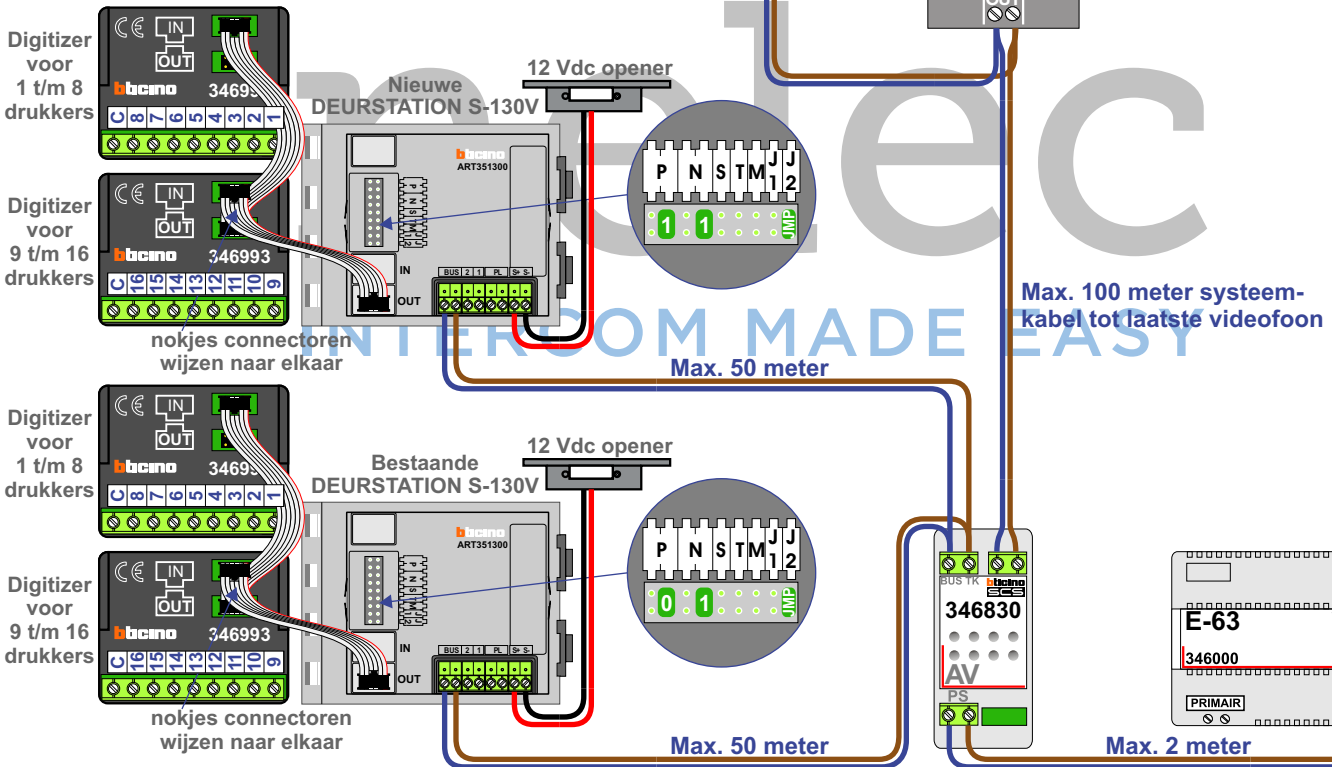

**— = systeemkabel**  
Bij andere getwiste kabel 66% afstand!  
Bij ongetwiste kabel max. 50 meter buitenpost naar videofoon.  
UTP op aanvraag.

Nr. 1628 t/m 1648

**— = systeemkabel**  
Bij andere getwiste kabel 66% afstand!  
Bij ongetwiste kabel max. 50 meter buitenpost naar videofoon.  
UTP op aanvraag.