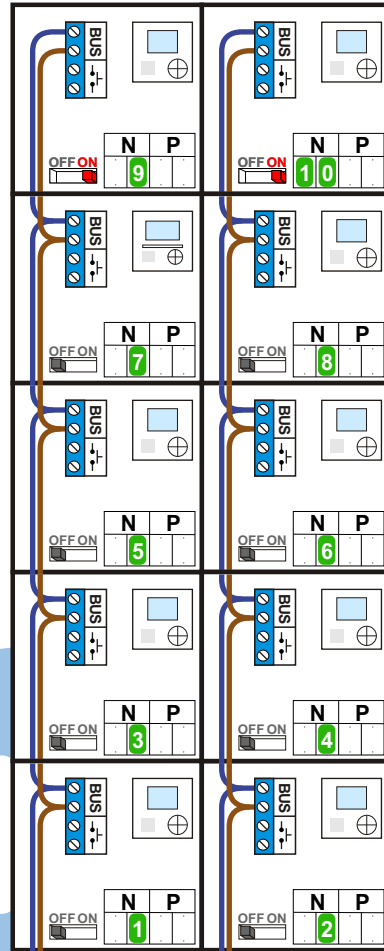

**— = systeemkabel**  
Bij andere getwiste kabel 66% afstand!  
Bij ongetwiste kabel max. 50 meter buitenpost naar videofoon.  
UTP op aanvraag.

Nr. 1628 t/m 1648

**— = systeemkabel**  
Bij andere getwiste kabel 66% afstand!  
Bij ongetwiste kabel max. 50 meter buitenpost naar videofoon.  
UTP op aanvraag.

Nr. 1650 t/m 1670