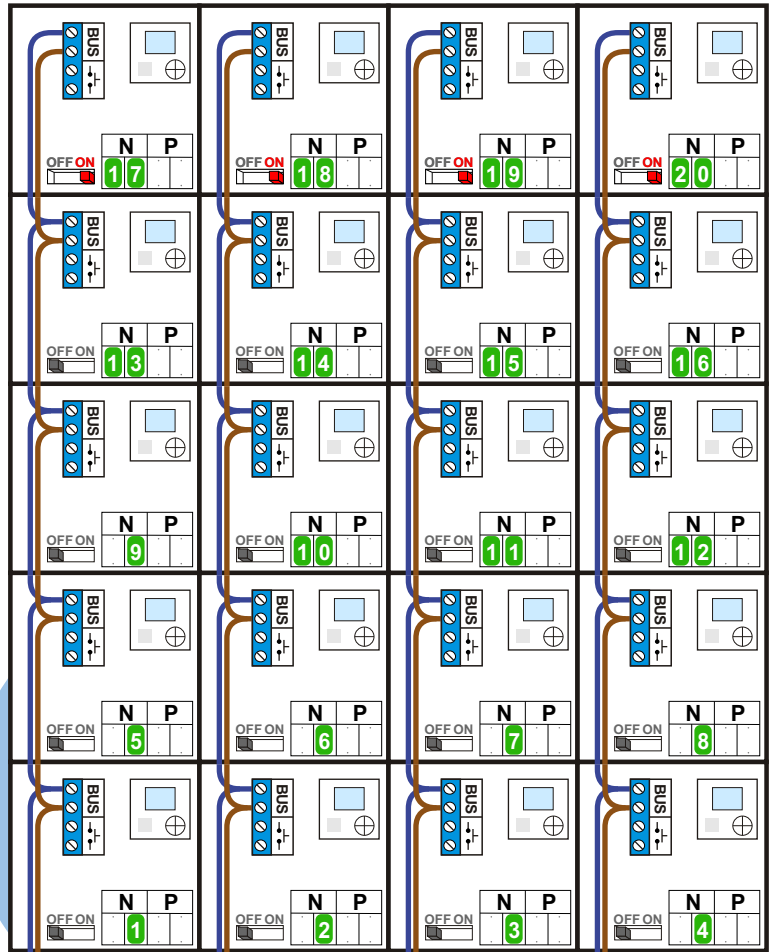

**— = systeemkabel**  
 Bij andere getwiste kabel 66% afstand!  
 Bij ongetwiste kabel max. 50 meter buitenpost naar videofoon.  
 UTP op aanvraag.

Max. 100 meter systeemkabel tot laatste videofoon