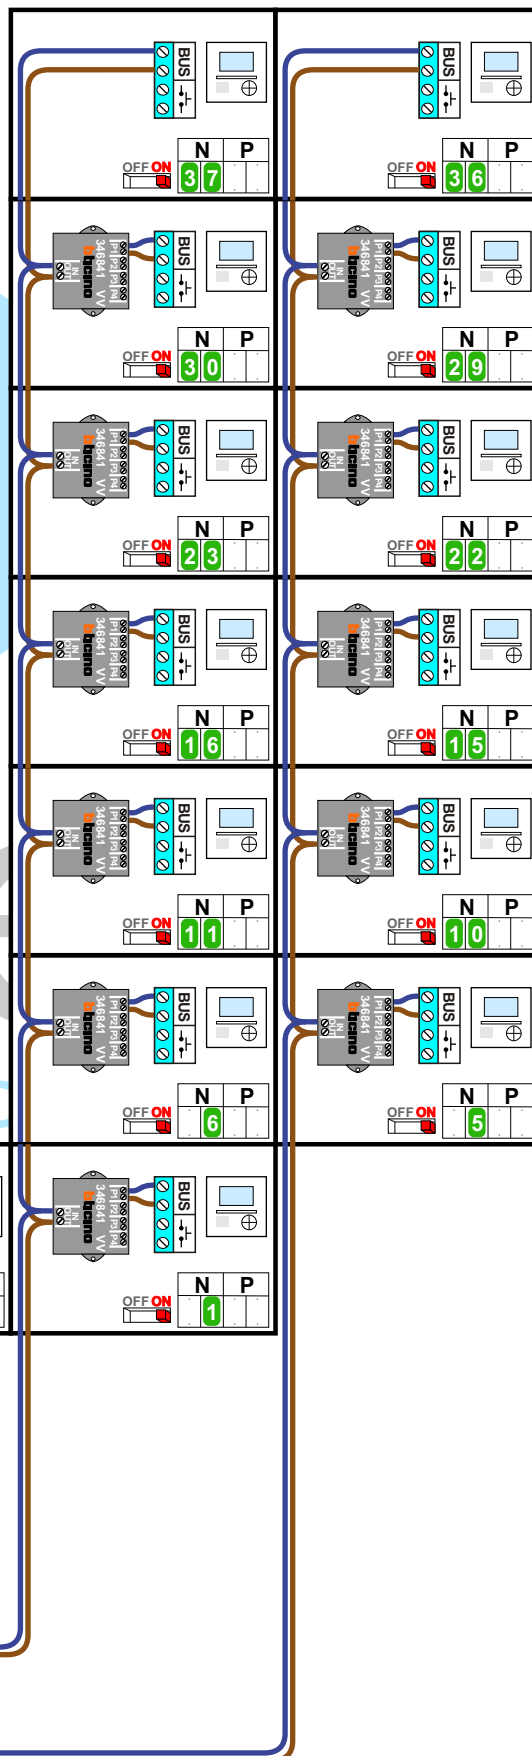

nelec
INTERCOM MADE EASY

Naar VV Pagina 3

Van KNOOP 2 Pagina 1

Van KNOOP 1 Pagina 1

Van KNOOP 1 Pagina 1

LET OP:

**Aders naar voordeurdrukker
aansluiten bij getekende
stippen!**

Huisnummer	N-Waarde
1	1
496	2
498	3
500	4
504	5
506	6
507	7
510	8
502	9
514	10
516	11
518	12
520	13
512	14
528	15
530	16
532	17
534	18
522	19
526	20
524	21
542	22
544	23
546	24
548	25
536	26
540	27
538	28
556	29
558	30
560	31
562	32
550	33
554	34
552	35
564	36
566	37
568	38
570	39