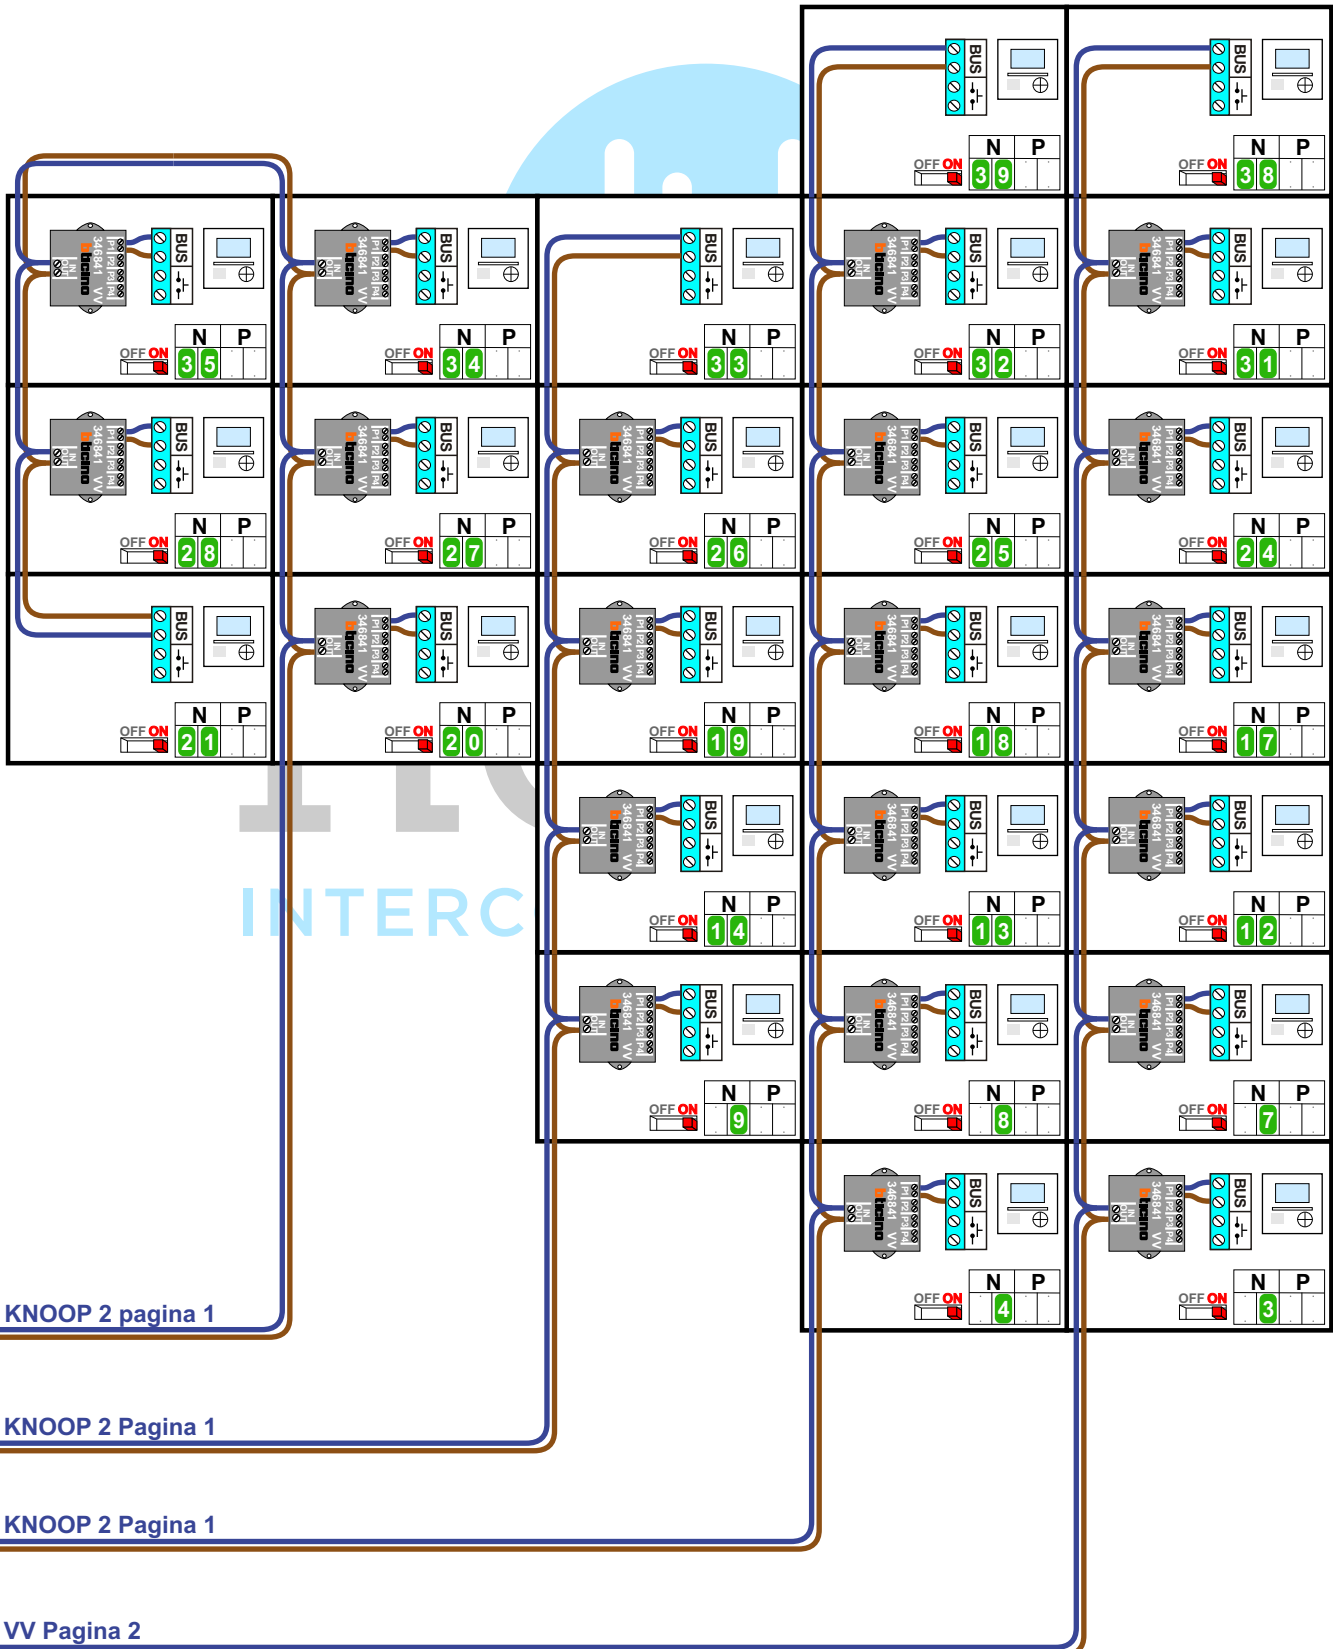

nelec
INTERCOM MADE EASY

Naar VV Pagina 3

Van KNOOP 2 Pagina 1

Van KNOOP 1 Pagina 1

Van KNOOP 1 Pagina 1

LET OP:

**Aders naar voordeurdrukker
aansluiten bij getekende
stippen!**

Huisnummer	N-Waarde
1	1
496	2
498	3
500	4
504	5
506	6
507	7
510	8
502	9
514	10
516	11
518	12
520	13
512	14
528	15
530	16
532	17
534	18
522	19
526	20
524	21
542	22
544	23
546	24
548	25
536	26
540	27
538	28
556	29
558	30
560	31
562	32
550	33
554	34
552	35
564	36
566	37
568	38
570	39

nelec
INTERCOM MADE EASY