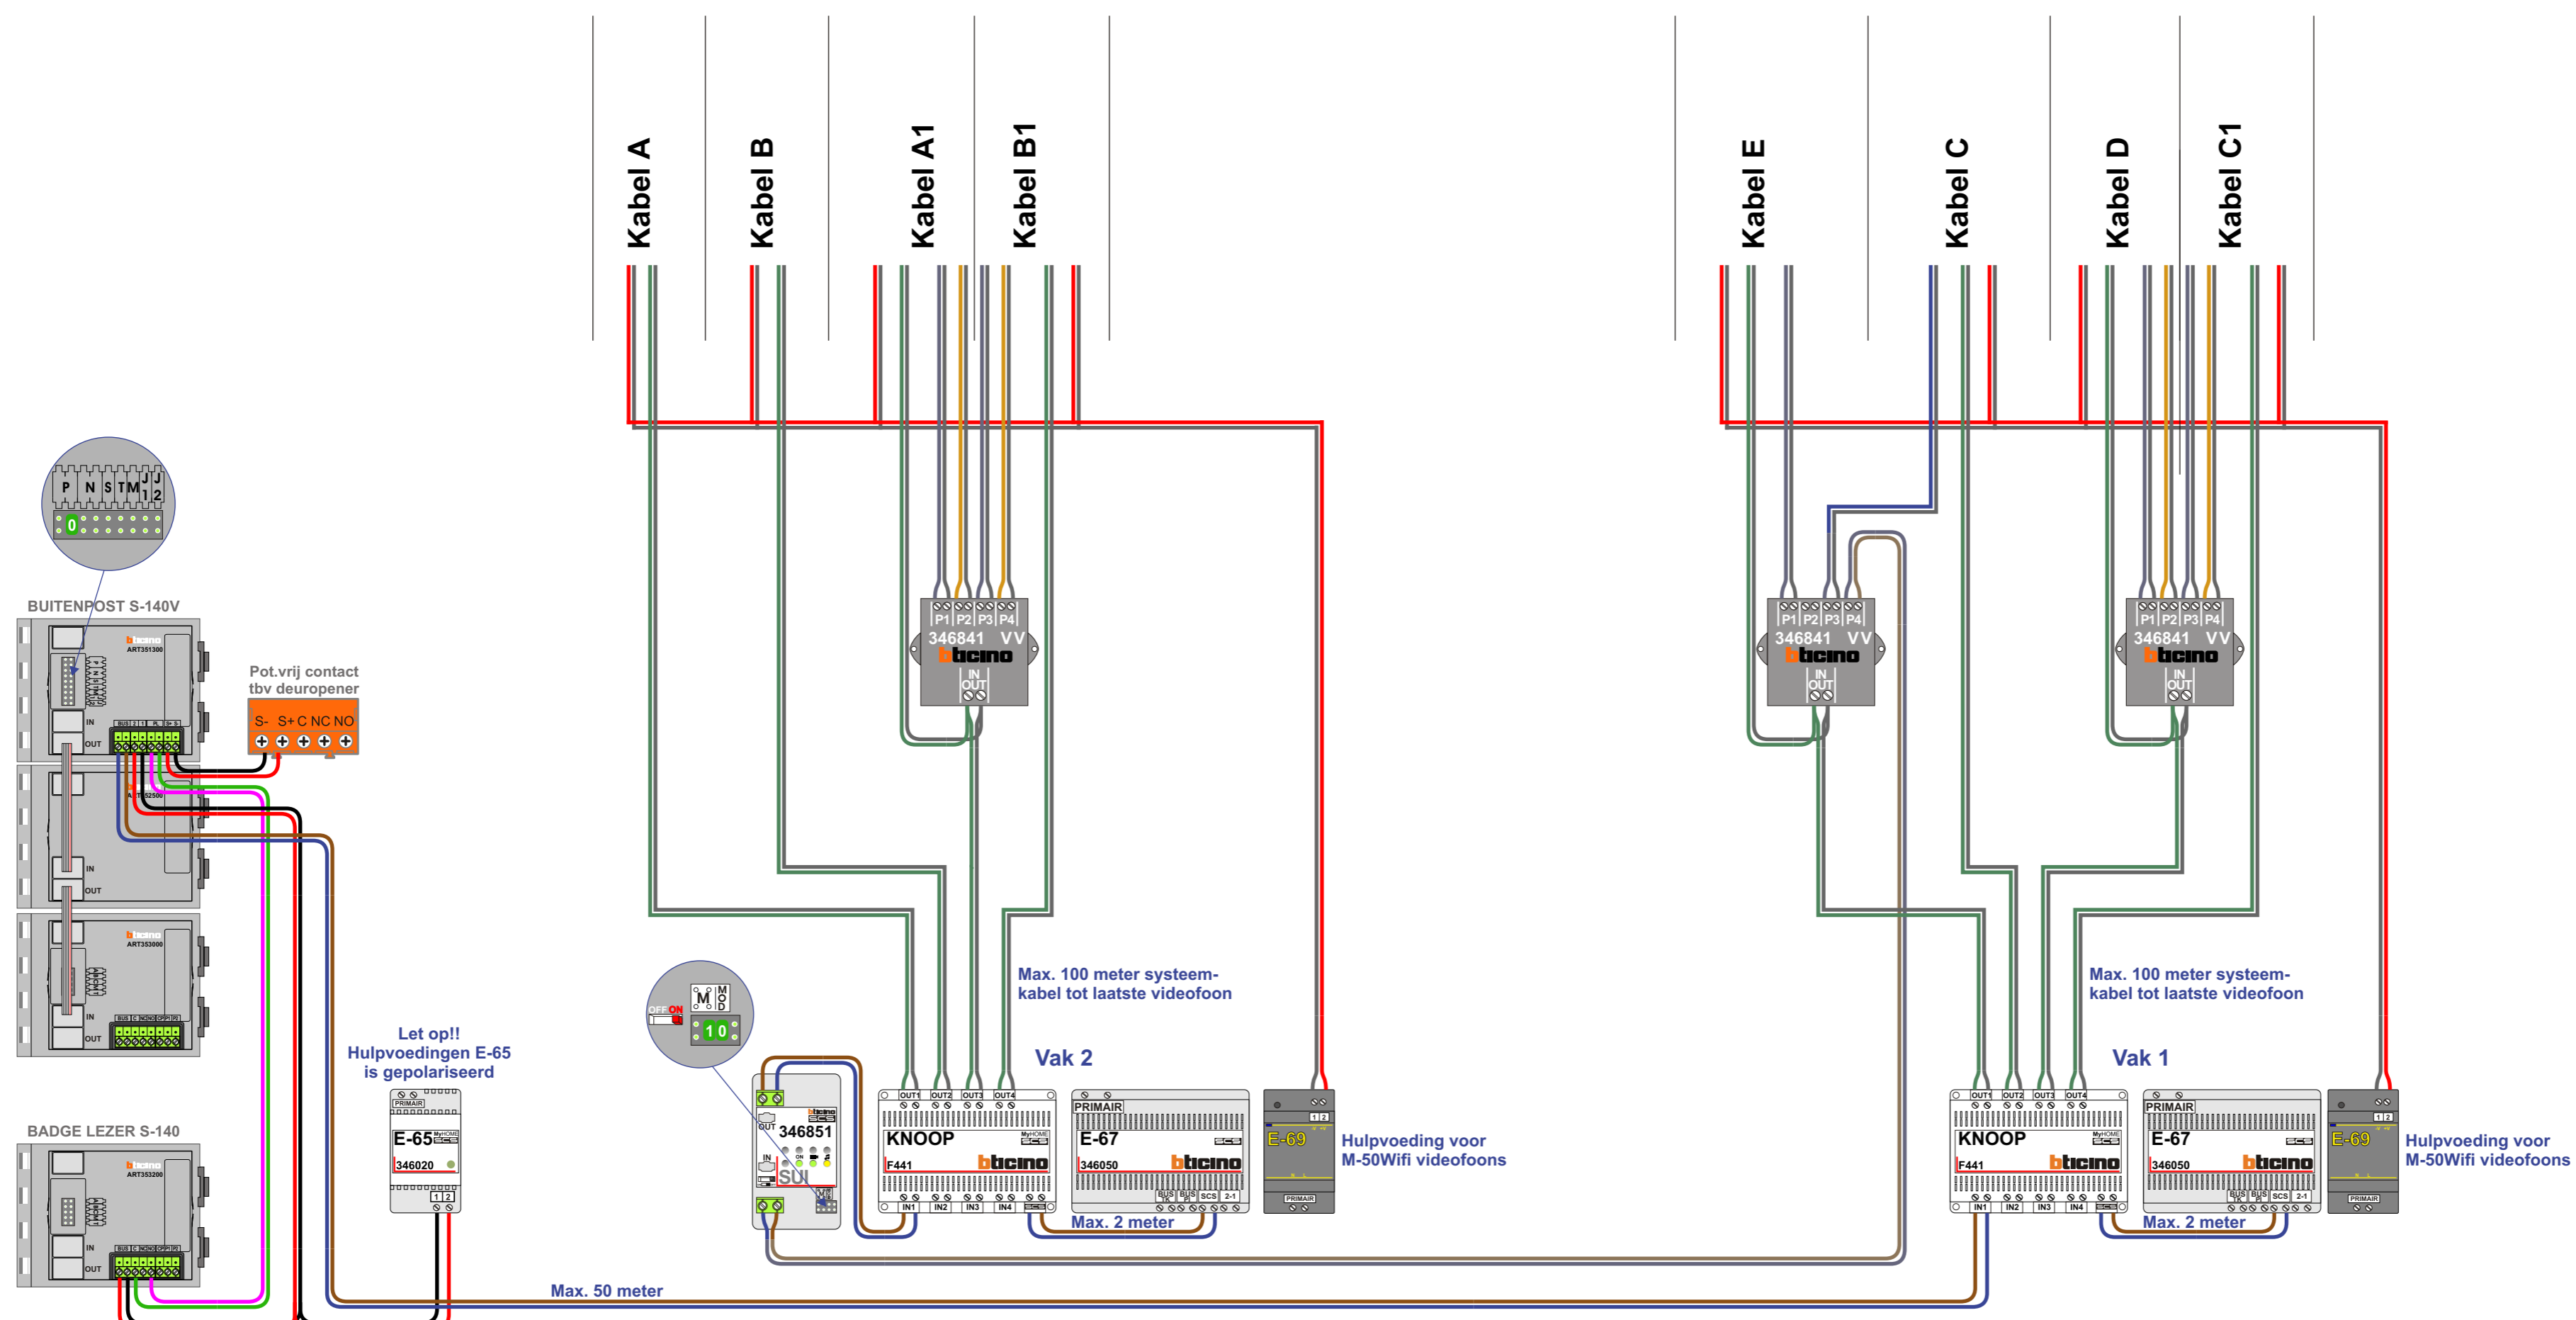

— = systeemkabel
Bij andere getwiste kabel 66% afstand!
Bij ongetwiste kabel max. 50 meter buitenpost naar videofoon.
UTP op aanvraag.

TWEEDRAADS BUS
Bij monteren/veranderen spanning eraf voorkomt defect!

N-Waarde	Huisnummer	Eindweerstand ON	Switch 1-2 ON	Videofoon
1	15	X		M-50Wifi
2	27	X		M-50B
3	29	X		M-50B
4	31	X	X	M-50Wifi
5	33	X		M-50B
6	35	X		M-50B
7	37	X	X	M-50Wifi
8	39	X		M-50B
9	41	X		M-50B
10	43	X		M-50B
11	45	X		M-50B
12	47	X		M-50B
13	49	X	X	M-50Wifi
14	51	X		M-50B
15	53	X		M-50B
16	55	X	X	M-50Wifi
17	57	X		M-50B
18	59	X	X	M-50Wifi
19	61	X		M-50B
20	63	X		M-50B
21	65	X	X	M-50Wifi
22	67	X		M-50B
23	69	X		M-50B
24	71	X		M-50B
25	73	X		M-50B
26	75	X		M-50B
27	77	X		M-50B
28	79	X	X	M-50Wifi
29	81	X		M-50B
30	83	X		M-50B
31	85	X		M-50B
32	87	X		M-50B
33	89	X		M-50B
34	91	X		M-50B
35	93	X		M-50B
36	95	X		M-50B
37	97	X		M-50B
38	99	X		M-50B
39	101	X		M-50B
40	103	X		M-50B
41	105	X		M-50B
42	107	X		M-50B

N-Waarde	Huisnummer	Eindweerstand ON	Switch 1-2 ON	Videofoon
43	109	X		M-50B
44	111	X		M-50B
45	113	X		M-50B
46	115	X		M-50B
47	117	X		M-50B
48	119	X	X	M-50Wifi
49	121	X		M-50B
50	123	X	X	M-50Wifi
51	125	X		M-50B
52	127	X		M-50B
53	129	X		M-50B
54	131	X		M-50B
55	133	X	X	M-50Wifi
56	135	X	X	M-50Wifi
57	137	X		M-50B
58	139	X		M-50B
59	141	X		M-50B
60	143	X	X	M-50Wifi
61	145	X		M-50B
62	147	X		M-50B
63	149	X		M-50B
64	151	X		M-50B
65	153	X		M-50B
66	155	X		M-50B
67	157	X	X	M-50Wifi
68	159	X		M-50B
69	161	X	X	M-50Wifi
70	163	X		M-50B
71	165	X		M-50B
72	167	X		M-50B
73	169	X		M-50B
74	171	X		M-50B
75	173	X	X	M-50Wifi
76	175	X	X	M-50Wifi
77	177	X		M-50E
78	179	X		M-50B
79	181	X		M-50B
80	183	X		M-50B
81	185	X	X	M-50Wifi
82	187	X		M-50B
83	189	X		M-50B
84	191	X		M-50B
85	193	X	X	M-50Wifi

INTERCOM MADE EASY

VAK 2

VAK 1

— = systeemkabel
Bij andere getwiste kabel 66% afstand!
Bij ongetwiste kabel max. 50 meter buitenpost naar videfoon. UTP op aanvraag.

TWEEDRAADS BUS
Bij monteren/ontmonteren spanning eraf! voorkomt defecten!