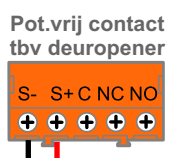

— = systeemkabel
Bij andere getwiste kabel **66%** afstand!
Bij ongetwiste kabel **max. 50 meter** buitenpost naar videofoon.
UTP op aanvraag.

7e verd.
6e verd.
5e verd.
4e verd.
3e verd.
2e verd.
1e verd.

n
INTERCOM

Max. 100 meter systeemkabel tot laatste videofoon

Max. 50 meter

Max. 2 meter

nokjes connectoren wijzen naar elkaar

N-waarde	Huisnummer	M-40	M-43	M-43T
1	97	X		
2	98			
3	99	X		
4	100		X	
5	101			X
6	102			X
7	103			X
8	104			
9	105			X
10	106			X
11	107		X	
12	108			X
13	109		X	
14	110			X
15	111		X	
16	112			X
17	113			X
18	114			X
19	115			
20	116		X	X
21	117			X