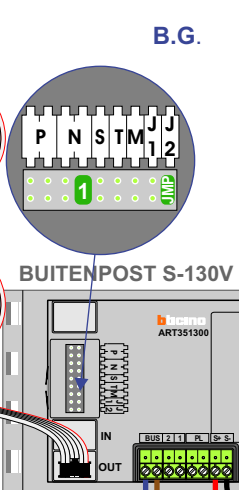

— = systeemkabel
Bij andere getwiste kabel **66%** afstand!
Bij ongetwiste kabel **max. 50 meter** buitenpost naar videofoon.
UTP op aanvraag.

7e verd.
6e verd.
5e verd.
4e verd.
3e verd.
2e verd.
1e verd.

n
INTERCOM

Max. 100 meter systeemkabel tot laatste videofoon

Max. 50 meter

Max. 2 meter

nokjes connectoren wijzen naar elkaar

N-waarde	Huisnummer	M-40	M-43	M-43T
1	97	X		
2	98			
3	99	X		
4	100		X	
5	101			X
6	102			X
7	103			X
8	104			
9	105			X
10	106			X
11	107		X	
12	108			X
13	109		X	
14	110			X
15	111		X	
16	112			X
17	113			X
18	114			X
19	115			
20	116		X	X
21	117			X