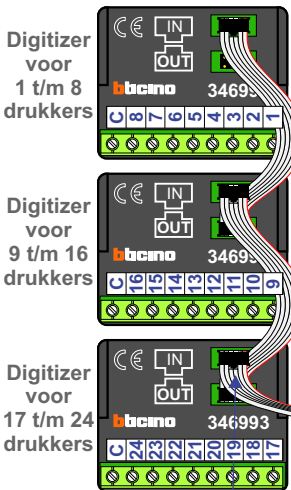

— = systeemkabel
Bij andere getwiste kabel **66%** afstand!
Bij ongetwiste kabel **max. 50 meter** buitenpost naar videofoon.
UTP op aanvraag.

7e verd.
6e verd.
5e verd.
4e verd.
3e verd.
2e verd.
1e verd.

n
INTERCOM

Max. 100 meter systeemkabel tot laatste videofoon

Max. 50 meter

Max. 2 meter

nokjes connectoren wijzen naar elkaar

N-waarde	Huisnummer	M-40	M-43	M-43T
1	97	X		
2	98			
3	99	X		
4	100		X	
5	101			X
6	102			X
7	103			X
8	104			
9	105			X
10	106			X
11	107		X	
12	108			X
13	109		X	
14	110			X
15	111		X	
16	112			X
17	113			X
18	114			X
19	115			
20	116		X	X
21	117			X