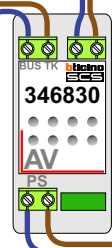

— = systeemkabel
Bij andere getwiste kabel **66%** afstand!
Bij ongetwiste kabel **max. 50 meter** buitenpost naar videofoon.
UTP op aanvraag.

7e verd.
6e verd.
5e verd.
4e verd.
3e verd.
2e verd.
1e verd.

n
INTERCOM

Max. 100 meter systeemkabel tot laatste videofoon

Max. 50 meter

Max. 2 meter

nokjes connectoren wijzen naar elkaar

N-waarde	Huisnummer	M-40	M-43	M-43T
1	97	X		
2	98			
3	99	X		
4	100		X	
5	101			X
6	102			X
7	103			X
8	104			
9	105			X
10	106			X
11	107		X	
12	108			X
13	109		X	
14	110			X
15	111		X	
16	112			X
17	113			X
18	114			X
19	115			
20	116		X	X
21	117			X