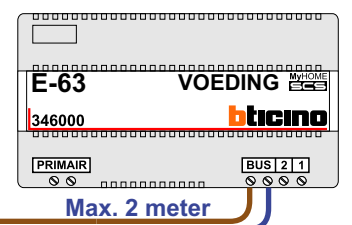

— = systeemkabel
Bij andere getwiste kabel **66%** afstand!
Bij ongetwiste kabel **max. 50 meter** buitenpost naar videofoon.
UTP op aanvraag.

7e verd.
6e verd.
5e verd.
4e verd.
3e verd.
2e verd.
1e verd.

n
INTERCOM

Max. 100 meter systeemkabel tot laatste videofoon

Max. 50 meter

Max. 2 meter

nokjes connectoren wijzen naar elkaar

N-waarde	Huisnummer	M-40	M-43	M-43T
1	97	X		
2	98			
3	99	X		
4	100		X	
5	101			X
6	102			X
7	103			X
8	104			
9	105			X
10	106			X
11	107		X	
12	108			X
13	109		X	
14	110			X
15	111		X	
16	112			X
17	113			X
18	114			X
19	115			
20	116		X	X
21	117			X