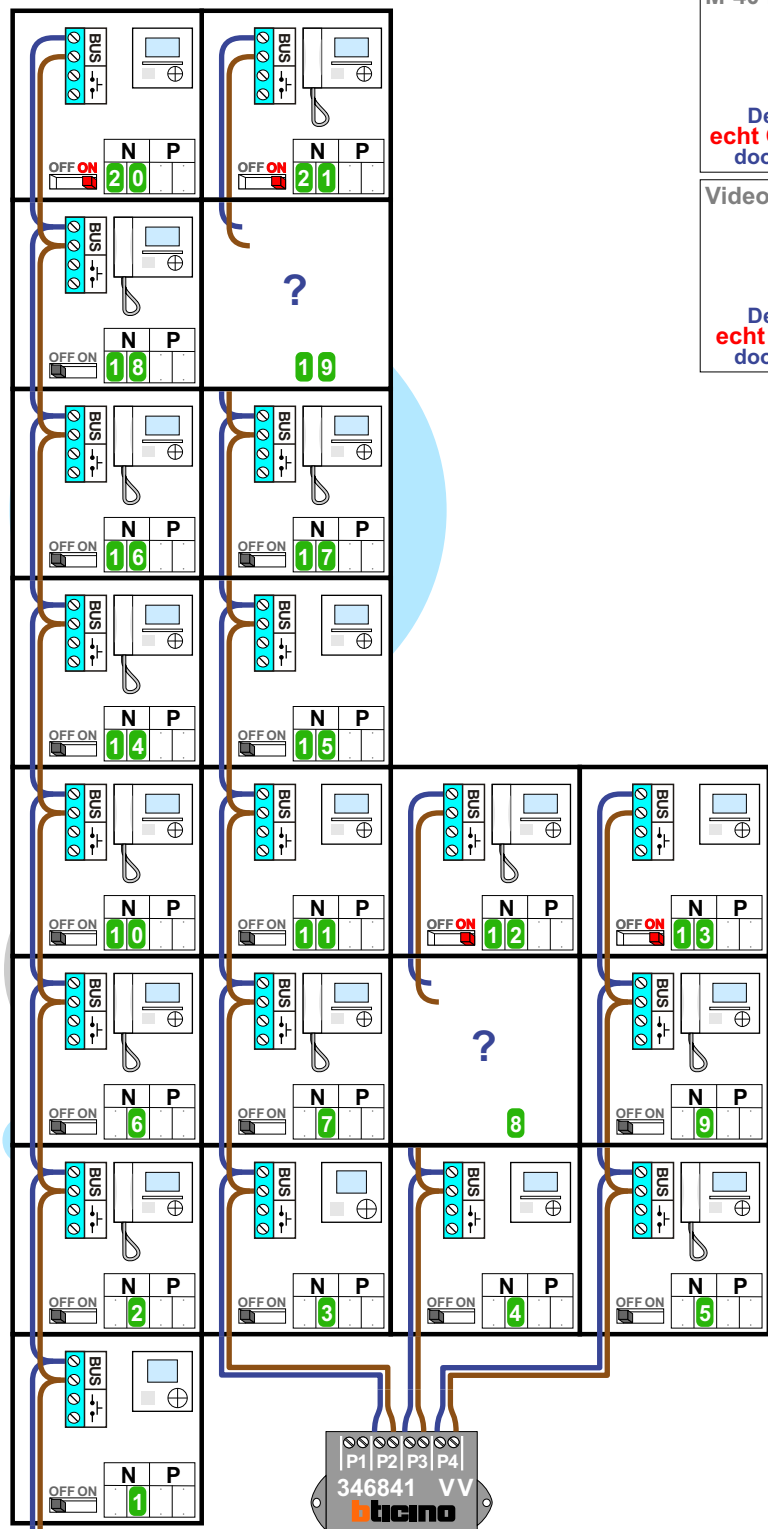

— = systeemkabel
Bij andere getwiste kabel **66%** afstand!
Bij ongetwiste kabel **max. 50 meter** buitenpost naar videofoon.
UTP op aanvraag.

7e verd.
6e verd.
5e verd.
4e verd.
3e verd.
2e verd.
1e verd.

n
INTERCOM

Max. 100 meter systeemkabel tot laatste videofoon

Max. 50 meter

Max. 2 meter

nokjes connectoren wijzen naar elkaar

N-waarde	Huisnummer	M-40	M-43	M-43T
1	97	X		
2	98			
3	99	X		
4	100		X	
5	101			X
6	102			X
7	103			X
8	104			
9	105			X
10	106			X
11	107		X	
12	108			X
13	109		X	
14	110			X
15	111		X	
16	112			X
17	113			X
18	114			X
19	115			
20	116		X	X
21	117			X

nelec
INTERCOM MADE EASY