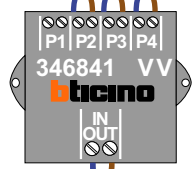

— = systeemkabel
Bij andere getwiste kabel **66%** afstand!
Bij ongetwiste kabel **max. 50 meter** buitenpost naar videofoon.
UTP op aanvraag.

7e verd.
6e verd.
5e verd.
4e verd.
3e verd.
2e verd.
1e verd.

n
INTERCOM

Max. 100 meter systeemkabel tot laatste videofoon

Max. 50 meter

Max. 2 meter

nokjes connectoren wijzen naar elkaar

N-waarde	Huisnummer	M-40	M-43	M-43T
1	97	X		
2	98			
3	99	X		
4	100		X	
5	101			X
6	102			X
7	103			X
8	104			
9	105			X
10	106			X
11	107		X	
12	108			X
13	109		X	
14	110			X
15	111		X	
16	112			X
17	113			X
18	114			X
19	115			
20	116		X	X
21	117			X