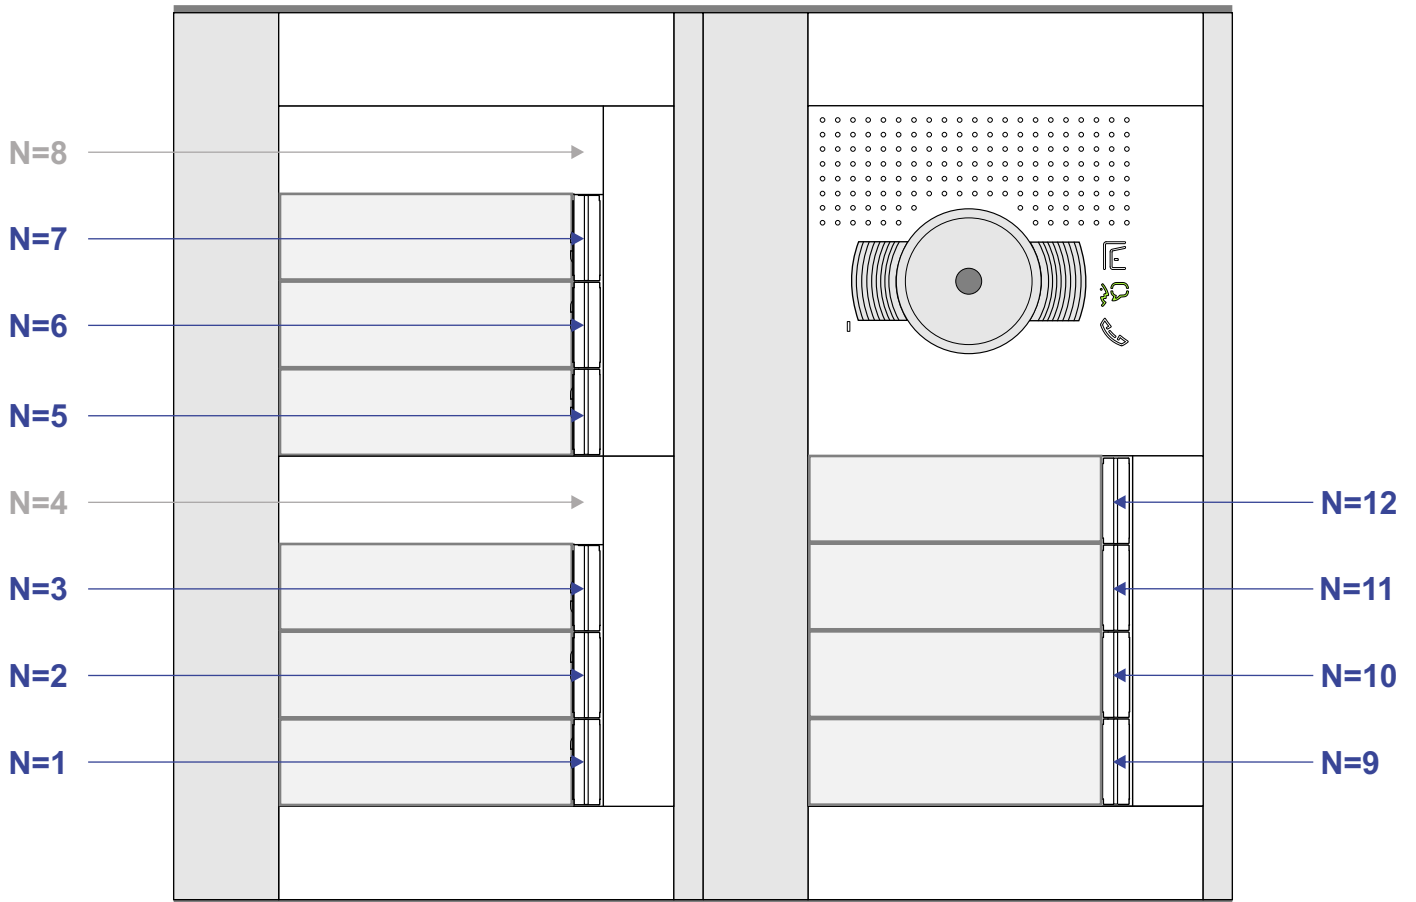

DEURSTATION S-131V

12 Vdc opener

P1 | P2 | P3 | P4  
 3468 41 VV  
 bticino  
 IN OUT

BUS TR  
 346830  
 AV  
 PS

E-63 VOEDING MyHOME  
 346000  
 bticino  
 PRIMAIR BUS 2 1

 = **stroomkabel**  
 Bij andere getwiste kabel 66% afstand!  
 Bij ongetwiste kabel max. 50 meter buitenpost naar videofoon.  
 UTP op aanvraag.

M-40  
  
**De aders moeten echt OP de connector doorgelust worden!**

Van pagina 1

  
**nelec**  
 INTERCOM MADE EASY

nelec  
INTERCOM MADE EASY