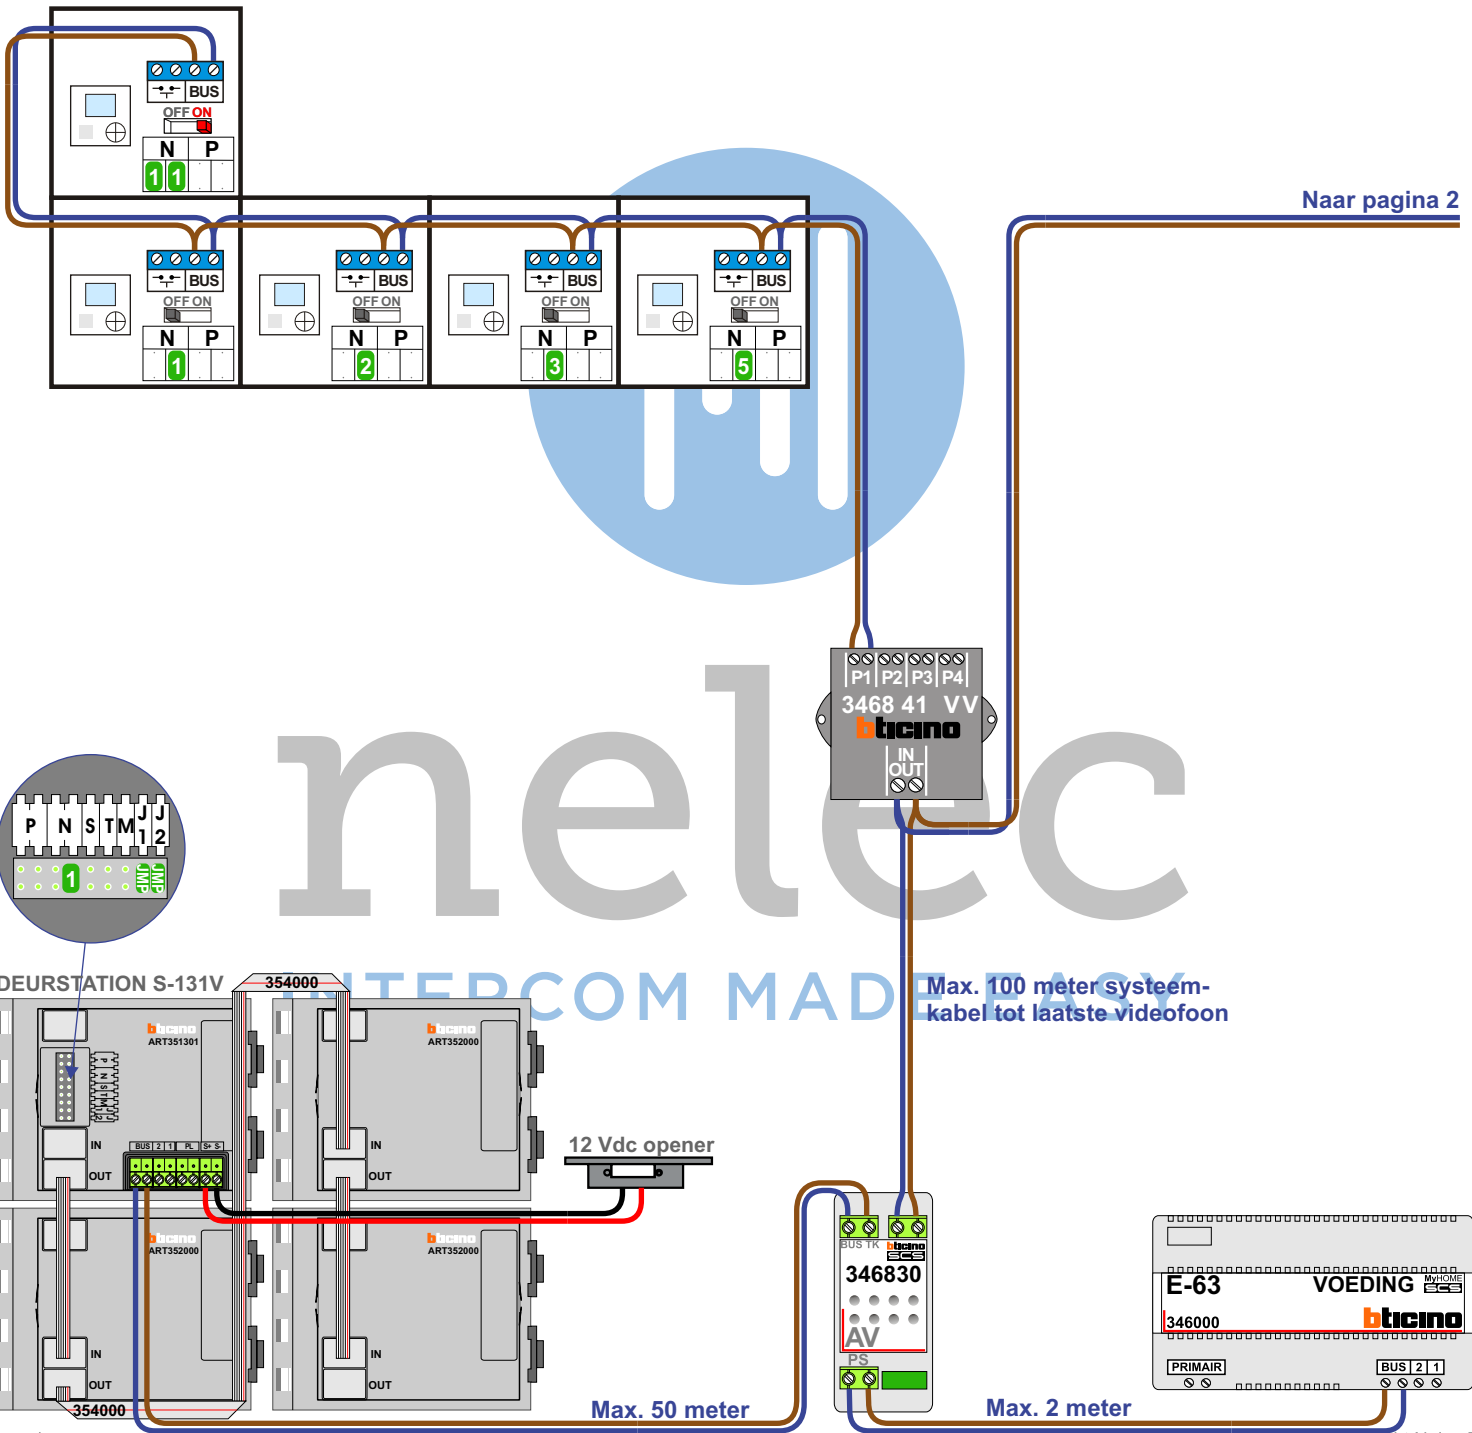

**— = systeemkabel**  
 Bij andere getwiste kabel 66% afstand!  
 Bij ongetwiste kabel max. 50 meter buitenpost naar videofoon.  
 UTP op aanvraag.

M-40  
  
 De aders moeten echt **OP** de connector doorgelust worden!

DEURSTATION S-131V

12 Vdc opener

P1 | P2 | P3 | P4  
 3468 41 VV  
 bticino  
 IN OUT

BUS TR  
 346830  
 AV  
 PS

E-63 VOEDING MyHOME  
 346000  
 bticino  
 PRIMAIR BUS 2 1

 = **stroomkabel**  
 Bij andere getwiste kabel 66% afstand!  
 Bij ongetwiste kabel max. 50 meter buitenpost naar videofoon.  
 UTP op aanvraag.

M-40  
  
**De aders moeten echt OP de connector doorgelust worden!**

Van pagina 1

  
**nelec**  
 INTERCOM MADE EASY

nelec  
INTERCOM MADE EASY