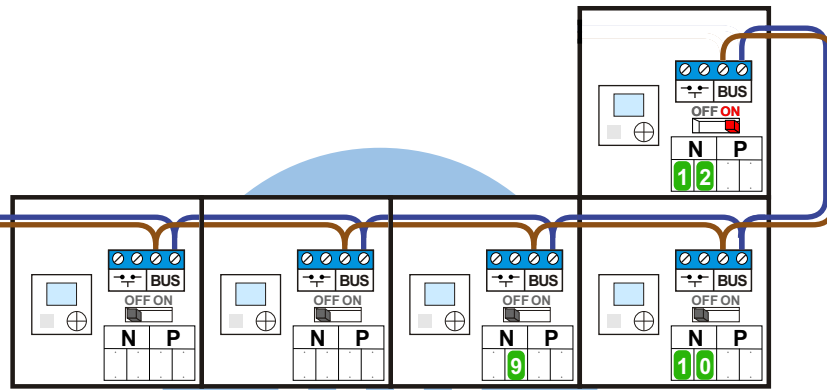

DEURSTATION S-131V

12 Vdc opener

P1 | P2 | P3 | P4  
 3468 41 VV  
 bticino  
 IN OUT

BUS TR  
 346830  
 AV  
 PS

E-63 VOEDING MyHOME  
 346000  
 bticino  
 PRIMAIR BUS 2 1

 = **stroomkabel**  
 Bij andere getwiste kabel 66% afstand!  
 Bij ongetwiste kabel max. 50 meter buitenpost naar videofoon.  
 UTP op aanvraag.

M-40  
  
**De aders moeten echt OP de connector doorgelust worden!**

Van pagina 1

  
**nelec**  
 INTERCOM MADE EASY

nelec  
INTERCOM MADE EASY