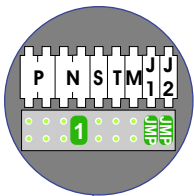

**— = systeemkabel**  
 Bij andere getwiste kabel 66% afstand!  
 Bij ongetwiste kabel max. 50 meter buitenpost naar videofoon.  
 UTP op aanvraag.

M-40  
  
 De aders moeten echt **OP** de connector doorgelust worden!

DEURSTATION S-131V

12 Vdc opener

P1 | P2 | P3 | P4  
 3468 41 VV  
 bticino  
 IN OUT

BUS TR  
 346830  
 AV  
 PS

E-63 VOEDING MyHOME  
 346000  
 bticino  
 PRIMAIR BUS 2 1

 = **stroomkabel**  
 Bij andere getwiste kabel 66% afstand!  
 Bij ongetwiste kabel max. 50 meter buitenpost naar videofoon.  
 UTP op aanvraag.

M-40  
  
**De aders moeten echt OP de connector doorgelust worden!**

Van pagina 1

  
**nelec**  
 INTERCOM MADE EASY

nelec  
INTERCOM MADE EASY