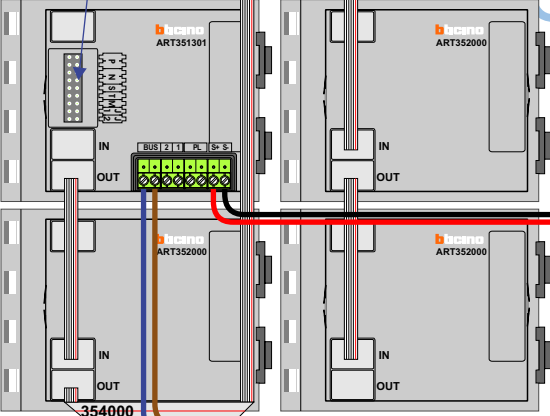

**— = systeemkabel**  
 Bij andere getwiste kabel 66% afstand!  
 Bij ongetwiste kabel max. 50 meter buitenpost naar videofoon.  
 UTP op aanvraag.

M-40  
  
 De aders moeten echt **OP** de connector doorgelust worden!

DEURSTATION S-131V

12 Vdc opener

P1 | P2 | P3 | P4  
 3468 41 VV  
 bticino  
 IN OUT

BUS TR  
 346830  
 AV  
 PS

E-63 VOEDING MyHOME  
 346000  
 bticino  
 PRIMAIR BUS 2 1

 = **stroomkabel**  
 Bij andere getwiste kabel 66% afstand!  
 Bij ongetwiste kabel max. 50 meter buitenpost naar videofoon.  
 UTP op aanvraag.

M-40  
  
**De aders moeten echt OP de connector doorgelust worden!**

Van pagina 1

  
**nelec**  
 INTERCOM MADE EASY

nelec  
INTERCOM MADE EASY