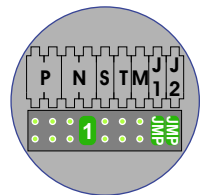

— = systeemkabel
 Bij kabel 2 x 1 mm²:
 180% afstand!
 Bij kabel 2 x 0,28 mm²:
 60% afstand!
 UTP op aanvraag.

Bij installaties zonder beeld maakt het niet uit hoe je de bus aansluit. De telefoons hoeven niet in serie en eindweerstand zijn niet nodig.

Max. 320 meter systeemkabel tot laatste deurelfoon

Max. 290 meter

nelec
INTERCOM MADE EASY

Max. 2 meter