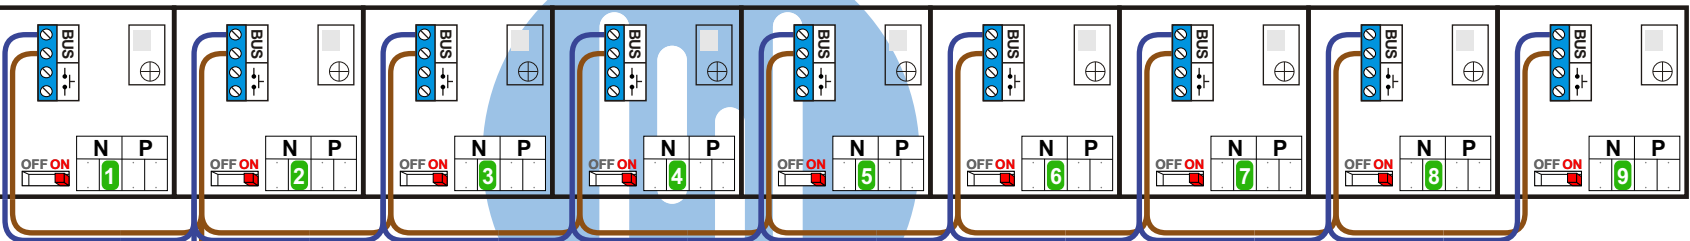

— = systeemkabel
 Bij kabel 2 x 1 mm²:
 180% afstand!
 Bij kabel 2 x 0,28 mm²:
 60% afstand!
 UTP op aanvraag.

Bij installaties zonder beeld maakt het niet uit hoe je de bus aansluit. De telefoons hoeven niet in serie en eindweerstand zijn niet nodig.

Max. 320 meter systeemkabel tot laatste deurelfoon

Max. 290 meter

nelec
INTERCOM MADE EASY

Max. 2 meter