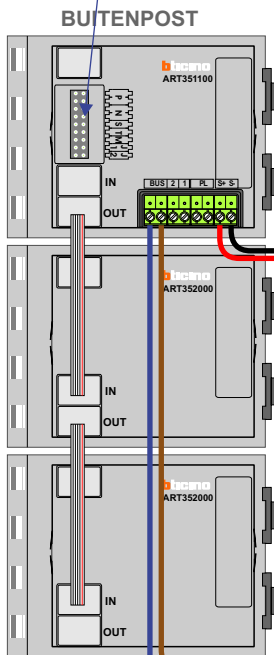

— = systeemkabel
 Bij kabel 2 x 1 mm²:
 180% afstand!
 Bij kabel 2 x 0,28 mm²:
 60% afstand!
 UTP op aanvraag.

Bij installaties zonder beeld maakt het niet uit hoe je de bus aansluit. De telefoons hoeven niet in serie en eindweerstand zijn niet nodig.

Max. 320 meter systeemkabel tot laatste deurelfoon

Max. 290 meter

nelec
INTERCOM MADE EASY

Max. 2 meter