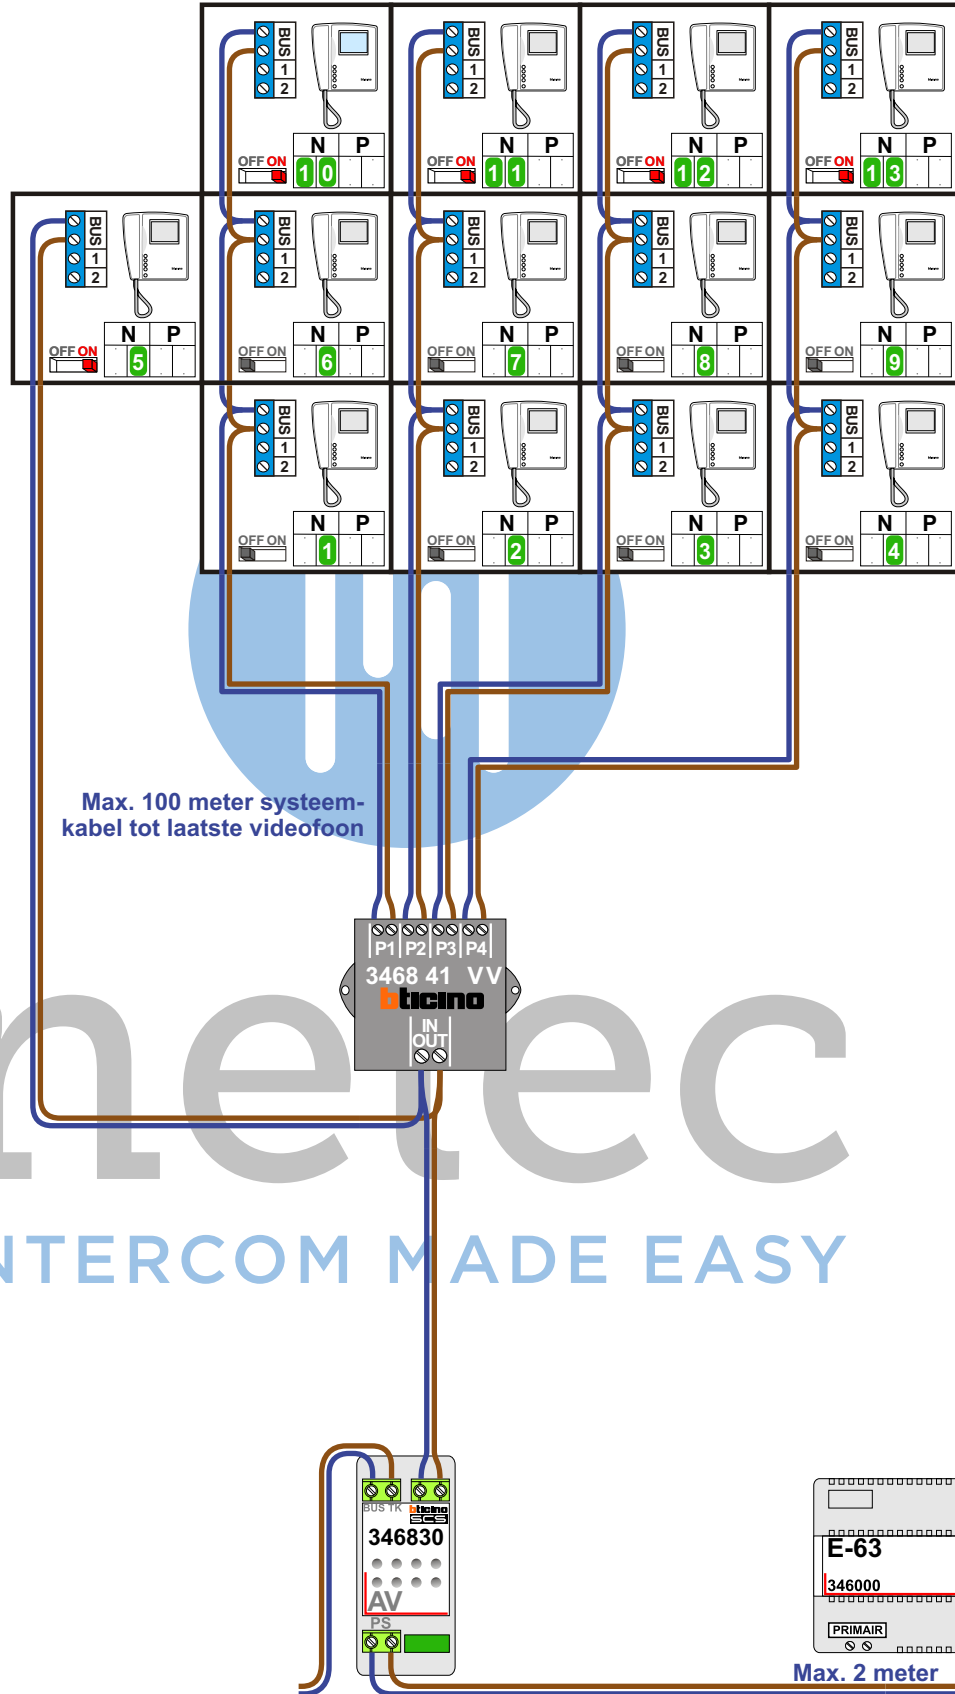

— = systeemkabel
 Bij andere getwiste kabel 66% afstand!
 Bij ongetwiste kabel max. 50 meter buitenpost naar videofoon.
 UTP op aanvraag.

M-10/M-10C

 De aders moeten echt OP de connector doorgelust worden!

N-Waarde	Huisnummer
1	77
2	77A
3	77B
4	77C
5	79
6	79A
7	79B
8	79C
9	79D
10	81
11	81A
12	81B
13	81C

nelec
INTERCOM MADE EASY