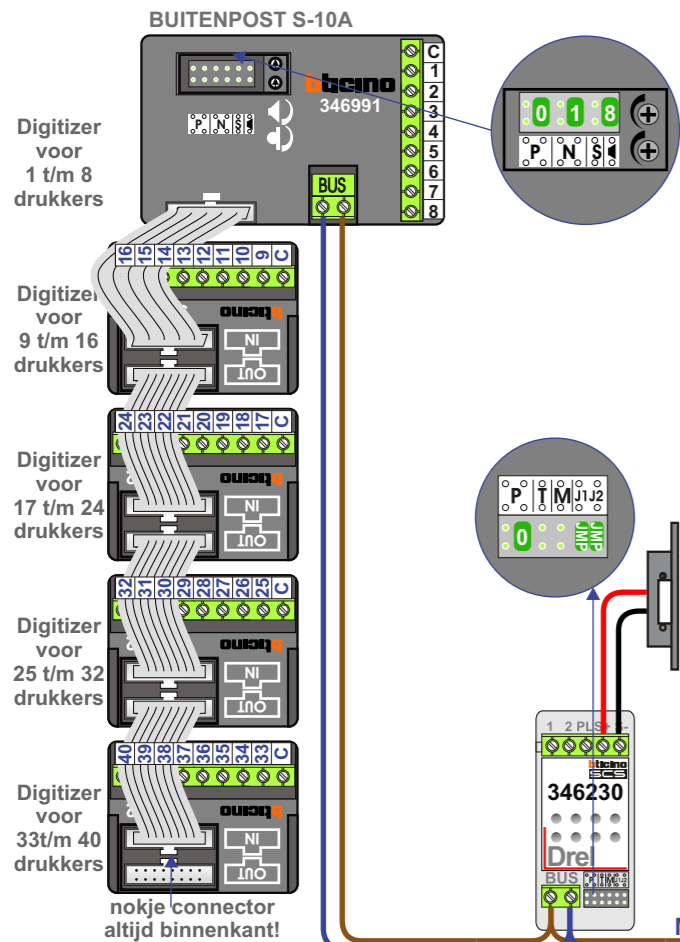

— = systeemkabel
Bij kabel 2 x 1 mm²:
180% afstand!
Bij kabel 2 x 0,28 mm²:
60% afstand!
UTP op aanvraag.

Bij installaties zonder beeld maakt het **niet** uit hoe je de bus aansluit. De telefoons hoeven **niet** in serie en eindweerstand zijn **niet** nodig.

TWEEDRAADS BUS

Bij monteren/demonteren **spanning eraf** voorkomt defecten!

Max. 320 meter systeemkabel tot laatste deurtelefoon