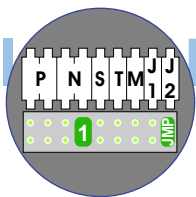

nelec
INTERCOM MADE EASY

Max. 100 meter systeemkabel tot laatste videofoon

Digitizer voor 1 t/m 8 drukkers

nokjes connectoren wijzen naar elkaar

Max. 50 meter

Max. 2 meter

N-waarde	huisnr.	T-40	M-40
1	67A	1	
2	65A	1	
3	67B	1	
4	65B	1	
5	67C	1	
6	65C	1	
7	67D	1	
8	65D		1