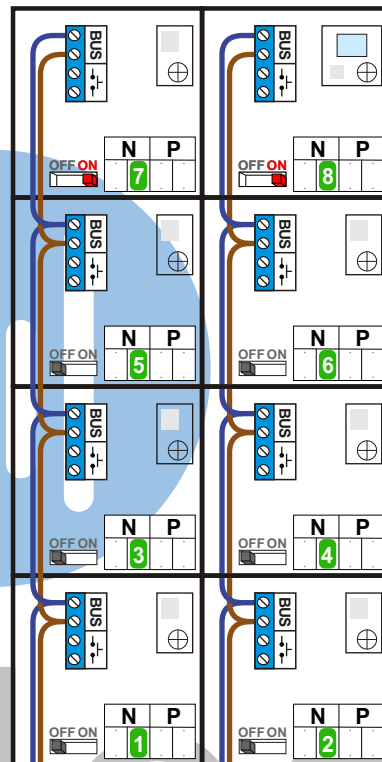

— = systeemkabel
 Bij andere getwiste kabel 66% afstand!
 Bij ongetwiste kabel max. 50 meter buitenpost naar videofoon.
 UTP op aanvraag.

M-40

 De aders moeten echt **OP** de connector doorgelust worden!

nelec
INTERCOM MADE EASY

Max. 100 meter systeemkabel tot laatste videofoon

Digitizer voor 1 t/m 8 drukkers

nokjes connectoren wijzen naar elkaar

Max. 50 meter

Max. 2 meter

N-waarde	huisnr.	T-40	M-40
1	67A	1	
2	65A	1	
3	67B	1	
4	65B	1	
5	67C	1	
6	65C	1	
7	67D	1	
8	65D		1