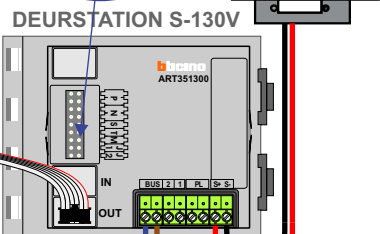

nelec
INTERCOM MADE EASY

Max. 100 meter systeemkabel tot laatste videofoon

Digitizer voor 1 t/m 8 drukkers

nokjes connectoren wijzen naar elkaar

Max. 50 meter

Max. 2 meter

N-waarde	huisnr.	T-40	M-40
1	67A	1	
2	65A	1	
3	67B	1	
4	65B	1	
5	67C	1	
6	65C	1	
7	67D	1	
8	65D		1