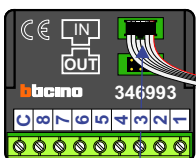

— = systeemkabel
 Bij andere getwiste kabel 66% afstand!
 Bij ongetwiste kabel max. 50 meter buitenpost naar videofoon.
 UTP op aanvraag.

M-40

 De aders moeten echt **OP** de connector doorgelust worden!

nelec
INTERCOM MADE EASY

Max. 100 meter systeemkabel tot laatste videofoon

Digitizer voor 1 t/m 8 drukkers

nokjes connectoren wijzen naar elkaar

Max. 50 meter

Max. 2 meter

N-waarde	huisnr.	T-40	M-40
1	67A	1	
2	65A	1	
3	67B	1	
4	65B	1	
5	67C	1	
6	65C	1	
7	67D	1	
8	65D		1