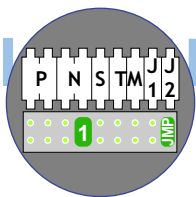

**— = systeemkabel**  
 Bij andere getwiste kabel 66% afstand!  
 Bij ongetwiste kabel max. 50 meter buitenpost naar videofoon.  
 UTP op aanvraag.

M-40  
  
 De anders moeten echt **OP** de connector doorgelust worden!

nelec  
INTERCOM MADE EASY

Max. 100 meter systeemkabel tot laatste videofoon

DEURSTATION S-130V

12 Vdc opener

Digitizer voor 1 t/m 8 drukkers

nokjes connectoren wijzen naar elkaar

Max. 50 meter

Max. 2 meter