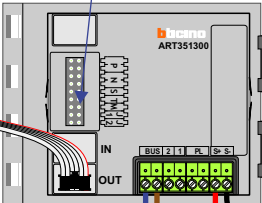

**— = systeemkabel**  
 Bij andere getwiste kabel 66% afstand!  
 Bij ongetwiste kabel max. 50 meter buitenpost naar videofoon.  
 UTP op aanvraag.

M-40  
  
 De anders moeten echt **OP** de connector doorgelust worden!

nelec  
INTERCOM MADE EASY

Max. 100 meter systeemkabel tot laatste videofoon

DEURSTATION S-130V

12 Vdc opener

Digitizer voor 1 t/m 8 drukkers

nokjes connectoren wijzen naar elkaar

Max. 50 meter

Max. 2 meter