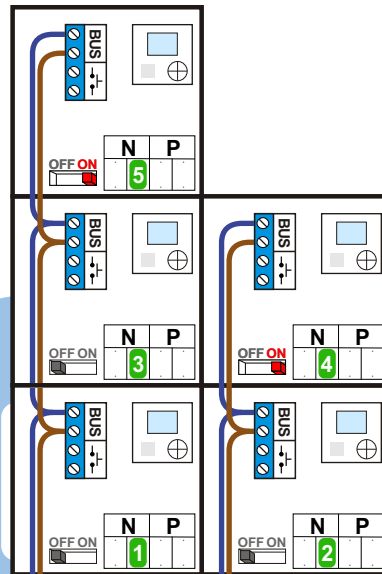

**— = systeemkabel**  
 Bij andere getwiste kabel 66% afstand!  
 Bij ongetwiste kabel max. 50 meter buitenpost naar videofoon.  
 UTP op aanvraag.

M-40  
  
 De anders moeten echt **OP** de connector doorgelust worden!

nelec  
INTERCOM MADE EASY

Max. 100 meter systeemkabel tot laatste videofoon

DEURSTATION S-130V

12 Vdc opener

Digitizer voor 1 t/m 8 drukkers

nokjes connectoren wijzen naar elkaar

Max. 50 meter

Max. 2 meter