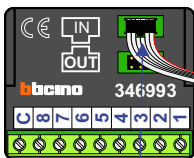

nelec  
INTERCOM MADE EASY

Max. 100 meter systeemkabel tot laatste videofoon

DEURSTATION S-130V

12 Vdc opener

Digitizer voor 1 t/m 8 drukkers

nokjes connectoren wijzen naar elkaar

Max. 50 meter

Max. 2 meter