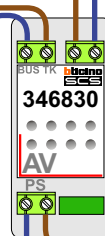

nelec  
INTERCOM MADE EASY

Max. 100 meter systeemkabel tot laatste videofoon

DEURSTATION S-130V

12 Vdc opener

Digitizer voor 1 t/m 8 drukkers

nokjes connectoren wijzen naar elkaar

Max. 50 meter

Max. 2 meter